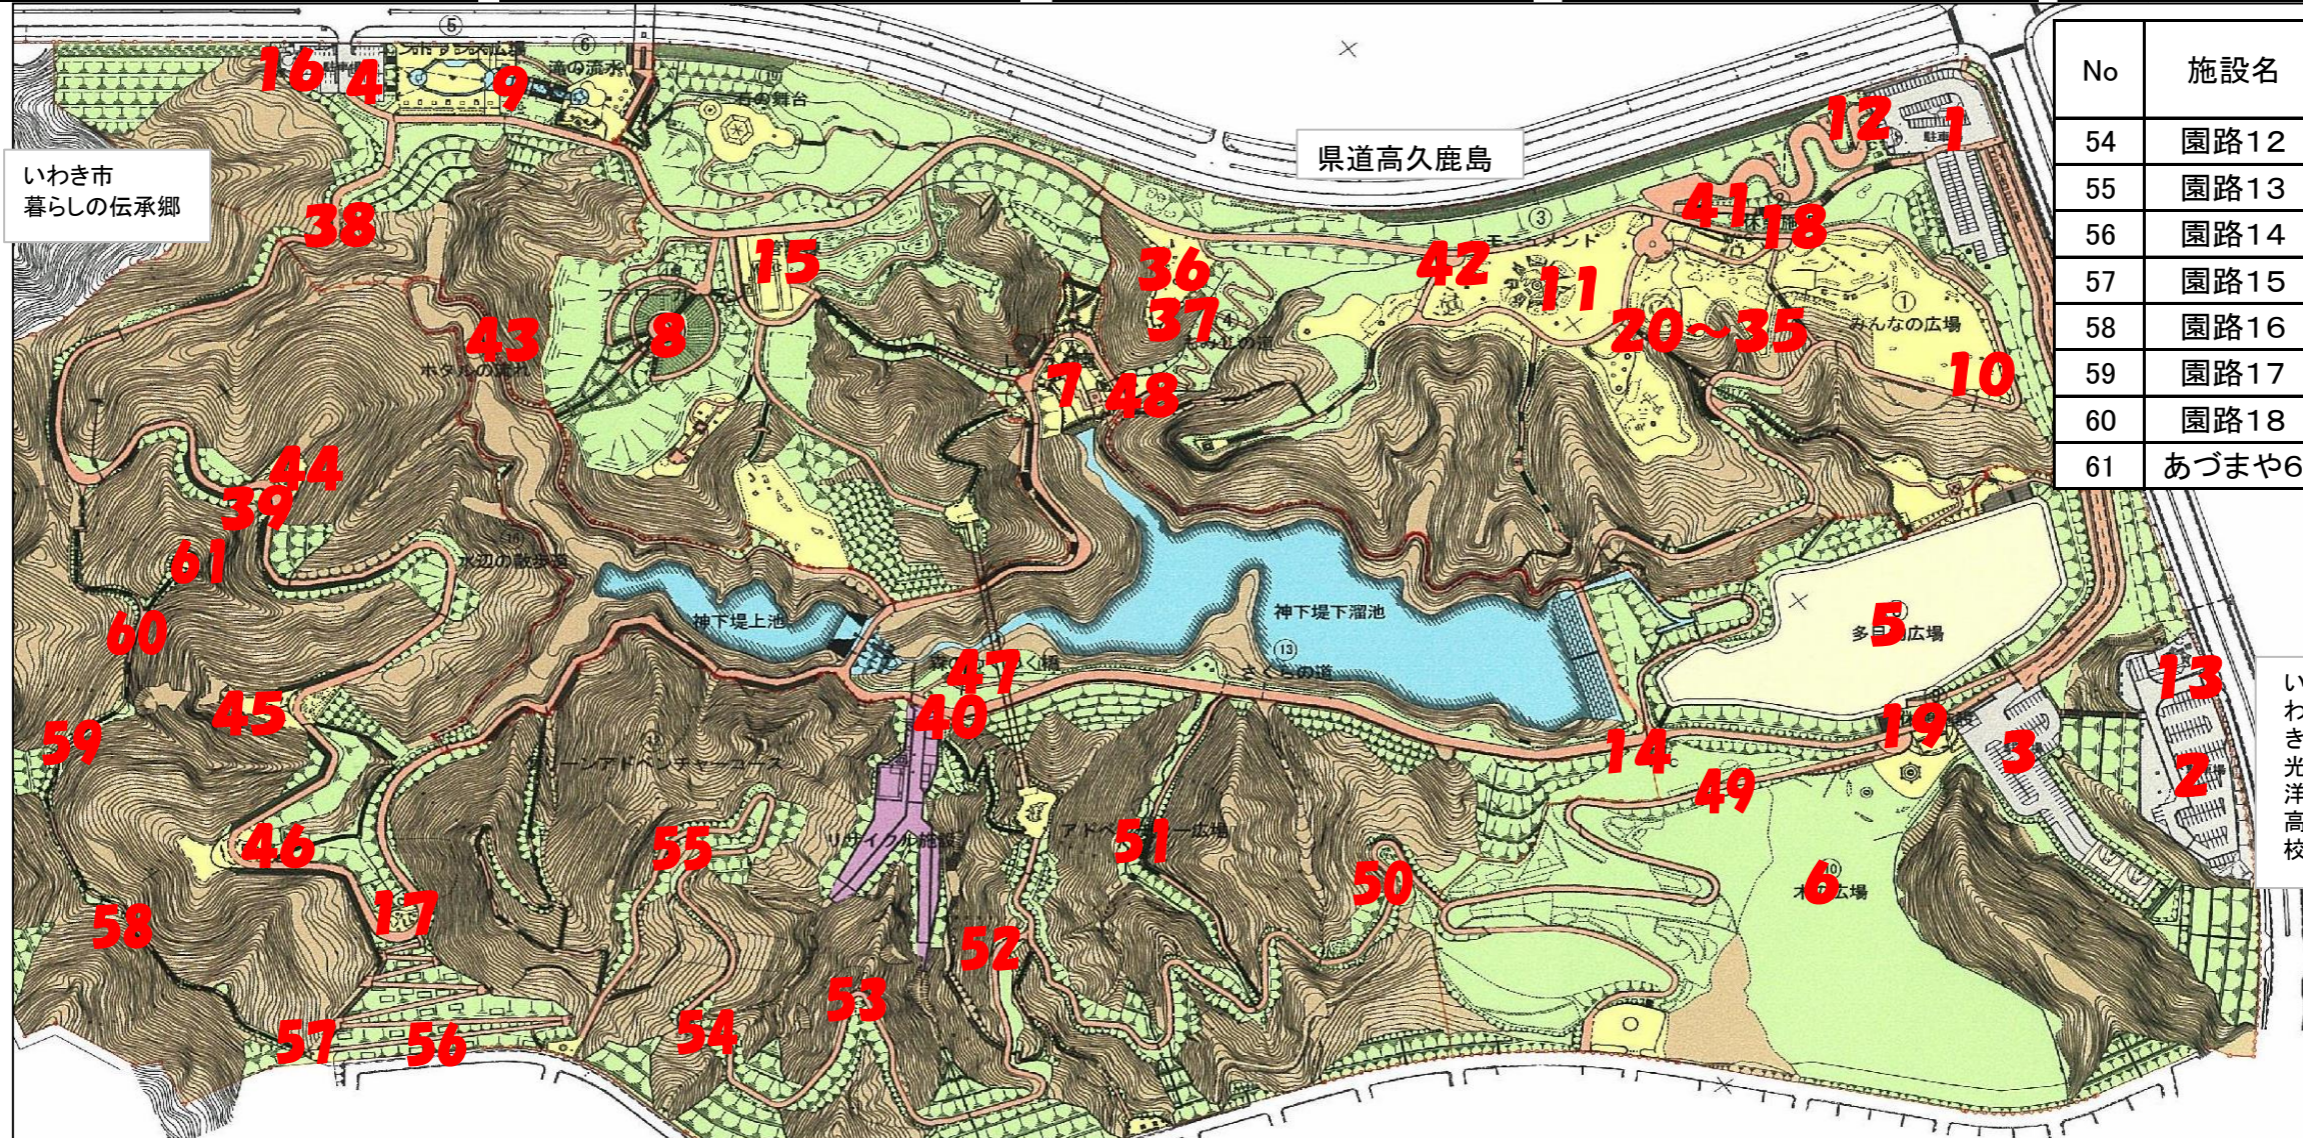

県営いわき公園における放射線測定結果

公園名 : 県営いわき公園
 測定年月日 : 平成29年3月29日
 測定高 : 地上高50cm

空間線量率	No	施設名	1点計測値 (μSv/h)	No	施設名	1点計測値 (μSv/h)	No	施設名	1点計測値 (μSv/h)	No	施設名	1点計測値 (μSv/h)	No	施設名	1点計測値 (μSv/h)
	1	駐車場	0.109	12	トイレ	0.082	22	ブラウニーハウス	0.116	32	馬飛び	0.109	43	園路6	0.232
	2	駐車場	0.075	13	トイレ	0.085	23	にんじゃわたり	0.097	33	リンボードダンス	0.095	44	あづまや1	0.217
	3	駐車場	0.091	14	トイレ	0.106	24	あやとりネット	0.112	34	フタバススキュウ	0.067	45	あづまや2	0.292
	4	駐車場	0.119	15	トイレ	0.088	25	乗馬シーソー	0.093	35	アンモナイト	0.079	46	あづまや3	0.165
	5	多目的広場	0.083	16	トイレ	0.104	26	コンビネーション	0.121	36	すべり台	0.132	47	あづまや4	0.132
	6	木の広場	0.108	17	トイレ	0.138	27	コンビネーションミニ	0.105	37	スプリング	0.132	48	あづまや5	0.136
	7	しょうぶ園	0.099	18	休憩施設1	0.075	28	ぐらぐらトンネル	0.130	38	園路1	0.160	49	園路7	0.131
	8	フラワーガーデン	0.117	19	休憩施設2	0.095	29	ベントステップ	0.106	39	園路2	0.170	50	園路8	0.085
	9	エントランス	0.093	20	樹幹の冒険館(地面)	0.109	30	ジャンプビーム(地面)	0.089	40	園路3	0.114	51	園路9	0.166
	10	みんなの広場	0.109		樹幹の冒険館	0.077		ジャンプビーム	0.081	41	園路4	0.084	52	園路10	0.136
11	モニュメント広場	0.092	21	丸太下り	0.108	31	まるたトンネル	0.136	42	園路5	0.101	53	園路11	0.100	

No	施設名	1点計測値 (μSv/h)
54	園路12	0.101
55	園路13	0.165
56	園路14	0.091
57	園路15	0.144
58	園路16	0.148
59	園路17	0.125
60	園路18	0.148
61	あづまや6	0.151