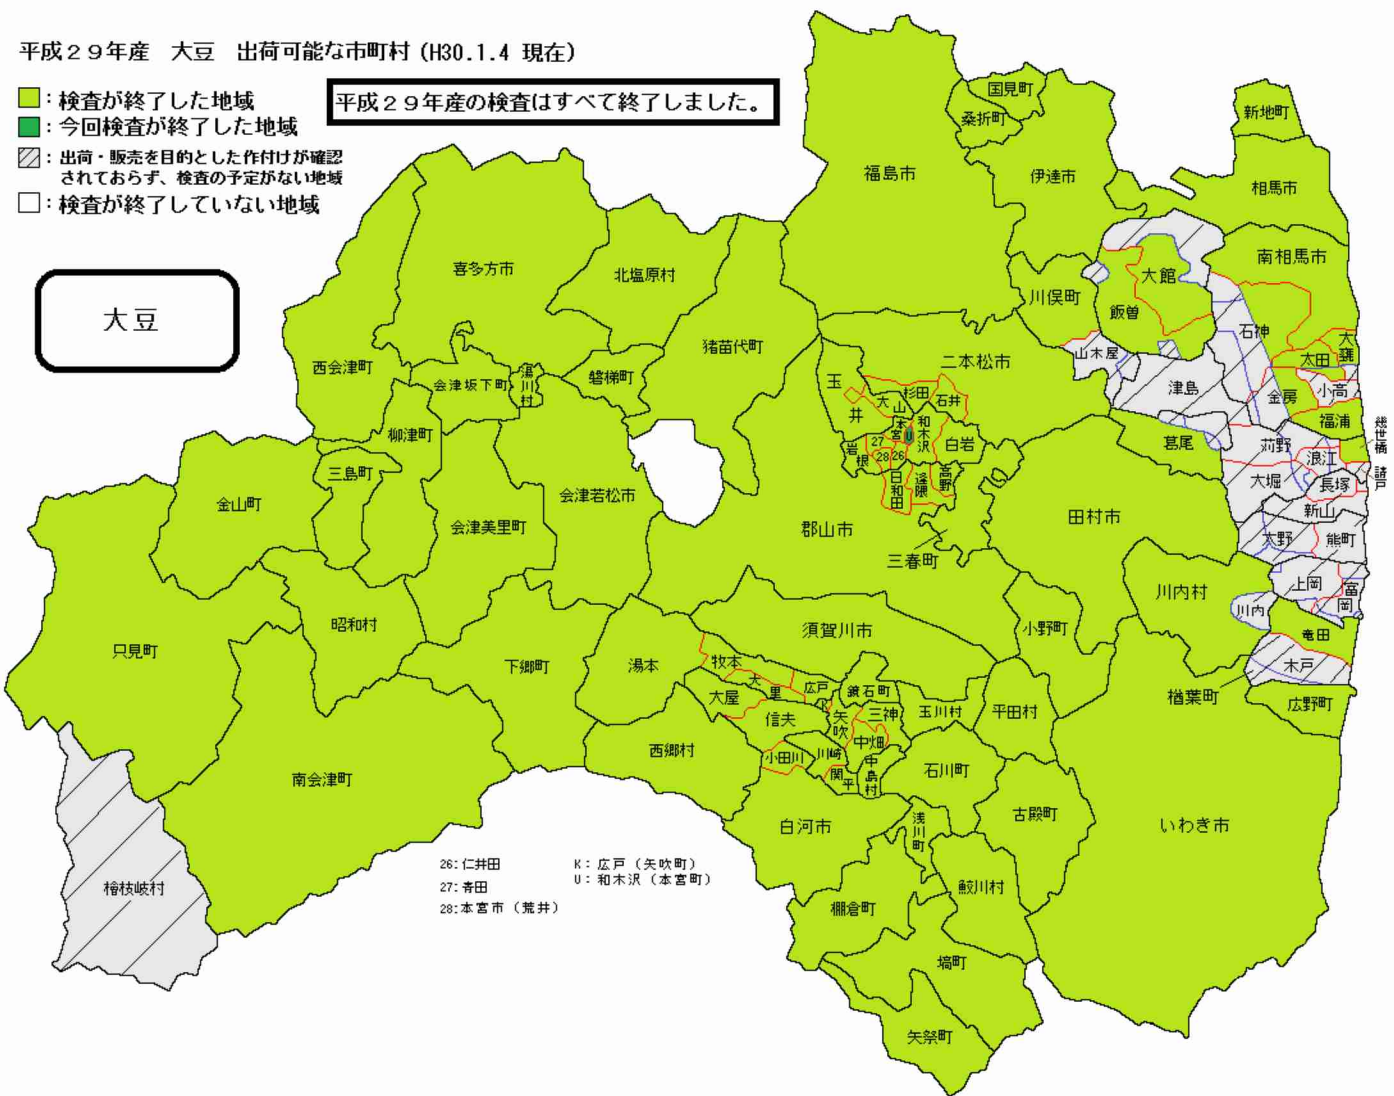

平成29年産 大豆 出荷可能な市町村 (H30.1.4 現在)

- : 検査が終了した地域
- : 今回検査が終了した地域
- ▨: 出荷・販売を目的とした作付けが確認されおらず、検査の予定がない地域
- : 検査が終了していない地域

平成29年産の検査はすべて終了しました。

大豆

26: 仁井田
 27: 青田
 28: 本宮市 (荒井)

K: 広戸 (矢吹町)
 U: 和木沢 (本宮町)