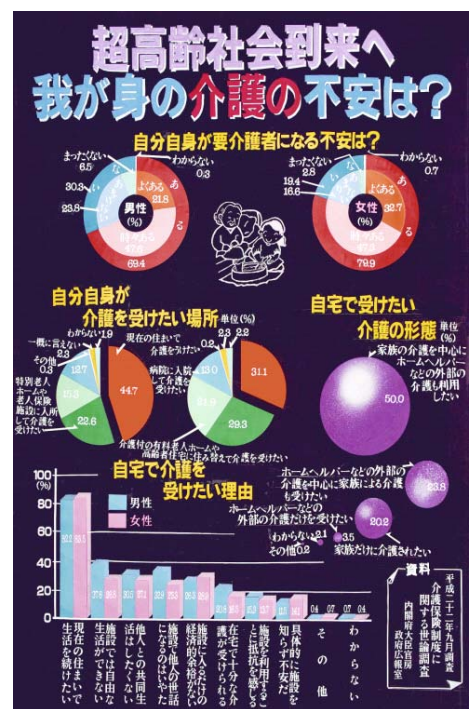

### 4 統計資料の頒布及び図書の斡旋

統計セミナーの演題及び講師については、現在検討中ですが、御要望等がありましたら、当統計協会までお知らせ願います。

また、その他、御意見・御感想等をお気軽に寄せてください。

平成23年度統計セミナー

演題「データに基づく震災からの雇用復興策」  
講師 慶應義塾大学商学部長 樋口 美雄氏

【平成24年度役員】

役職名	氏名	
名誉会長	佐藤 雄平 (福島県知事)	
会長	野崎 洋一 (福島県企画調整部長)	
副会長	佐藤 幸英 (福島県市長会事務局長)	
〃	安田 清敏 (福島県町村会事務局長)	
〃	皆川 誠司 (福島県企画調整部次長 (情報統計担当))	
理事	三村 和好 (二本松市総務部長)	鈴木 喜治 (田村市総務部長)
〃	長澤 健一 (伊達市総務部長)	移川 英也 (本宮市市長公室長)
〃	羽田 昭夫 (福島県市部統計協会)	村上 政幸 (伊達郡統計協会)
〃	石井 一美 (岩瀬地方統計協会)	舟木 隆 (南会津地方統計協会)
〃	古川 恵美 (両沼地方統計協会)	鈴木 清一 (東白川地方統計協会)
〃	小松 栄子 (西白河地方統計協会)	瀬谷 長一 (石川地方統計協会)
〃	渡辺 淳 (田村地方統計協会)	松本 広行 (双葉地方統計協会)
〃	菊池 邦啓 (相馬地方統計協会)	
常任理事	国分 敏明 (福島県企画調整部統計課長)	
監事	神田 広幸 (会津若松市情報政策課長)	
〃	佐藤 善一 (桑折町まちづくり課長)	
〃	武田 正男 (大玉村参事兼企画財政課長)	

第62回福島県統計グラフコンクール作品募集中

統計知識・技術の普及向上と次代を担う児童、生徒を中心に早い段階から統計に慣れ親しんでもらうため、小学生以上の児童、生徒、学生及び一般県民から統計グラフを募集いたします。

課題は自由、規格は72.8cm×51.5cm (B2判)、締切日は平成24年9月3日 (月) 必着となっております。

募集区分	第1部	小学校1年生及び2年生の児童
	第2部	小学校3年生及び4年生の児童
	第3部	小学校5年生及び6年生の児童
	第4部	中学校の生徒
	第5部	高等学校以上の生徒、学生及び一般
		パソコン統計グラフの部 小学校の児童以上

このコンクールでは、応募作品の中から福島県知事賞、福島県教育委員会教育長賞、福島県統計協会名誉会長賞等を選考します。なお、入賞者は表彰式にて賞状及び副賞を贈呈いたします。

また、入賞作品の中で特に優秀な作品については、統計グラフ全国コンクールへ出品するとともに、県内での巡回展を予定しております。

詳細につきましては、福島県のホームページで御覧ください。

【第61回福島県統計グラフコンクール】

第5部 福島県知事賞