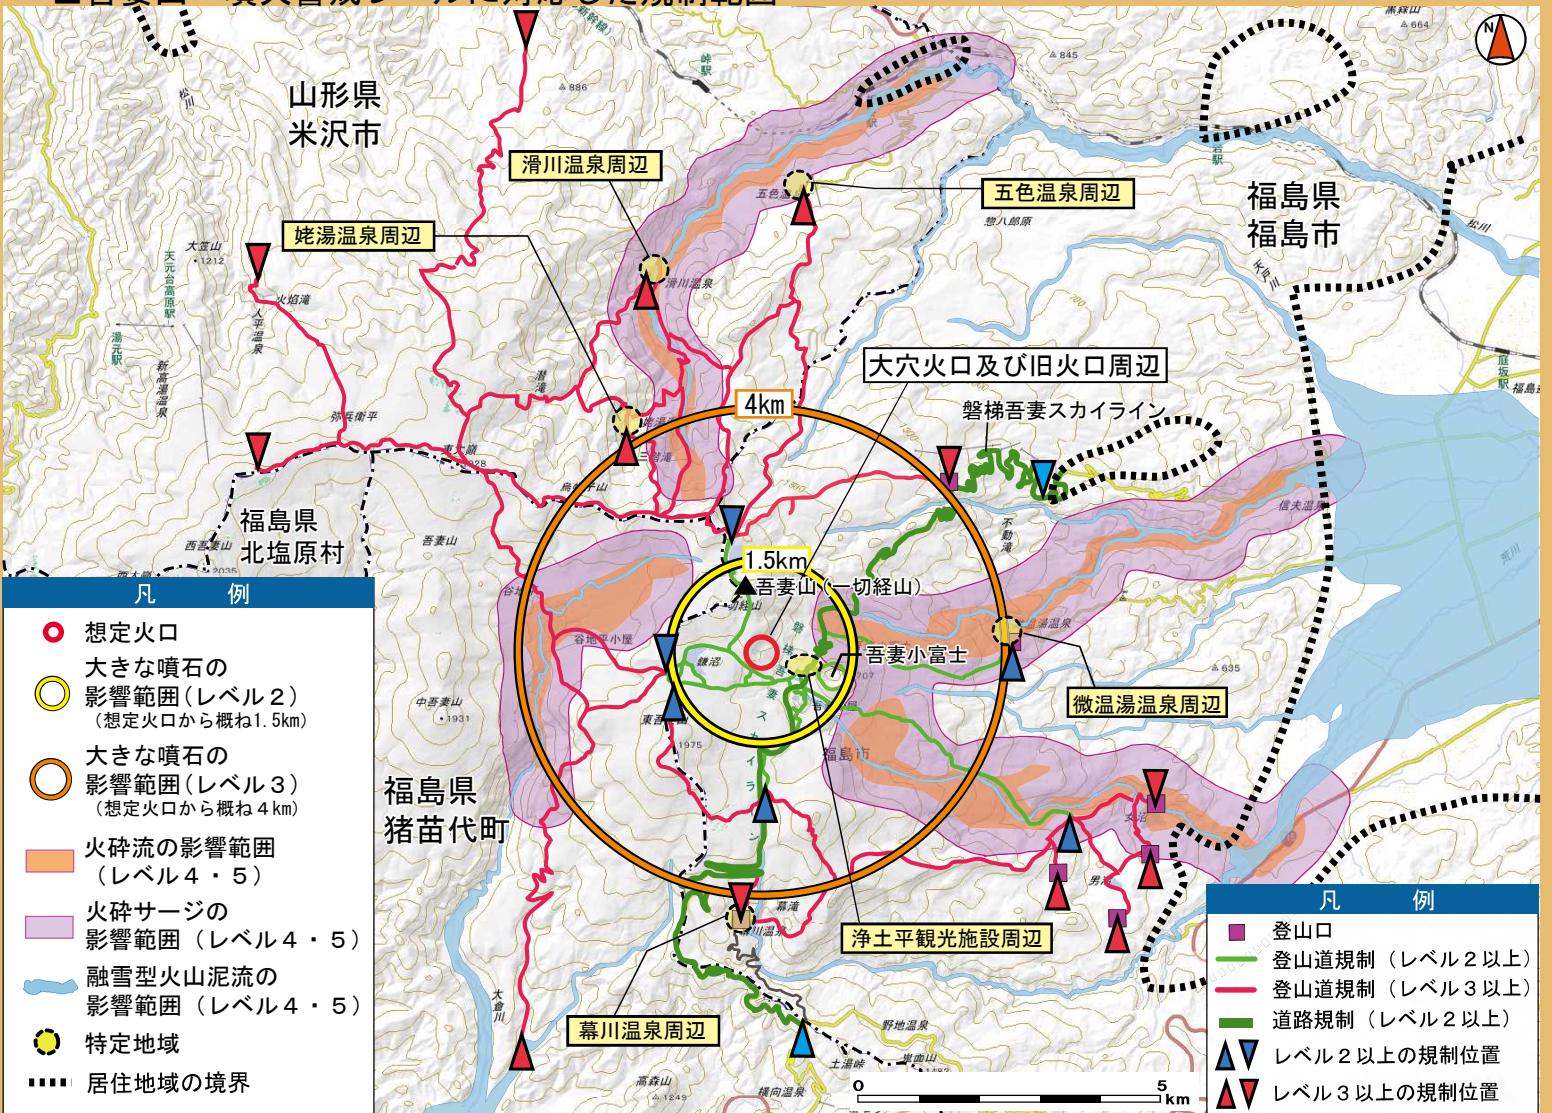

吾妻山の噴火警戒レベル

— 火山災害から身を守るために —

- 噴火警戒レベルとは、噴火時などに危険な範囲や必要な防災対応を、レベル1から5の5段階に区分したものです。
- 各レベルには、火山の周辺住民、観光客、登山者等のとるべき防災行動が一目で分かるキーワードを設定しています（レベル5は「避難」、レベル4は「避難準備」、レベル3は「入山規制」、レベル2は「火口周辺規制」、レベル1は「活火山であることに留意」）。
- 吾妻山の噴火警戒レベルは、噴火警報等でお伝えします。

吾妻山 噴火警戒レベルに対応した規制範囲

この図は、国土地理院「地理院地図」を使用して作成しています。

※図中の特定地域とは、居住地域よりも吾妻山の想定火口に近い所に位置する集客施設が含まれる地域を指します。居住地域より早期に避難等の対応が必要になることがあります。

■吾妻山の噴火警戒レベルは、吾妻山火山防災協議会において協議、作成されました。各レベルにおける具体的な規制範囲等については、地域防災計画等で定められていますので、詳細については、福島市、猪苗代町、北塩原村、米沢市にお問い合わせください。

吾妻小富士から撮影

吾妻山の噴火警戒レベル

種別	名称	対象範囲	レベル (キーワード)	火山活動の状況	住民等の行動及び登山者・入山者等への対応	想定される現象等
特別警報	噴火警報（居住地域）又は噴火警報	居住地域及びそれより火口側	5 (避難)	居住地域に重大な被害を及ぼす噴火が発生、あるいは切迫している状態にある。	危険な居住地域からの避難等が必要。	●火砕流・火砕サージ、融雪型火山泥流が居住地域に到達、あるいは切迫している。 過去事例 有史以降の事例なし
			4 (避難準備)	居住地域に重大な被害を及ぼす噴火が発生すると予想される（可能性が高まっている）。	警戒が必要な居住地域での避難準備等が必要。要配慮者及び特定地域の避難等が必要。	●火砕流・火砕サージ、融雪型火山泥流が居住地域に影響を及ぼす噴火の可能性。 過去事例 有史以降の事例なし
警報	噴火警報（火口周辺）又は火口周辺警報	火口から居住地域近くまで	3 (入山規制)	居住地域の近くまで重大な影響を及ぼす（この範囲に入った場合には生命に危険が及ぶ）噴火が発生、あるいは発生すると予想される。	住民は通常の生活。登山禁止・入山規制など危険な地域への立入規制等。状況に応じて特定地域の避難、要配慮者の避難準備等が必要。	●火口から概ね4 km以内に大きな噴石が飛散、火砕流・火砕サージが流下するような噴火の発生、またはその可能性。火口から居住地域近くまで、融雪型火山泥流が到達、またはその可能性。 過去事例 1893年の噴火：噴石が火口から約1.5kmまで飛散
			2 (火口周辺規制)	火口周辺	火口周辺に影響を及ぼす（この範囲に入った場合には生命に危険が及ぶ）噴火が発生、あるいは発生すると予想される。	住民は通常の生活。火口周辺への立入規制等。特定地域の避難等が必要。
予報	噴火予報	火口内等	1 (活火山であることに留意)	火山活動は静穏。火山活動の状態によって、火口内で火山灰の噴出等が見られる（この範囲に入った場合には生命に危険が及ぶ）。	状況に応じて火口周辺への立入規制、特定地域の避難準備等が必要。	●火山活動は静穏。 ●状況により火口周辺に影響する程度の火山灰や火山ガス等の噴出。

※特定地域とは、居住地域よりも吾妻山の想定火口に近い所に位置する集客施設が含まれる地域を指す。居住地域より早期に避難等の対応が必要になることがある。

※融雪型火山泥流は積雪期のみ想定される。

※ここでいう火口とは、「大穴火口及び旧火口周辺」（大穴火口と燕沢火口列）をいう。

※吾妻小富士、五色沼など、想定火口以外で噴火が発生した場合は、直ちに新たな噴火警戒レベルを火山防災協議会で設定する。

■各レベルにおける具体的な規制範囲等については各市町の地域防災計画等で定められています。