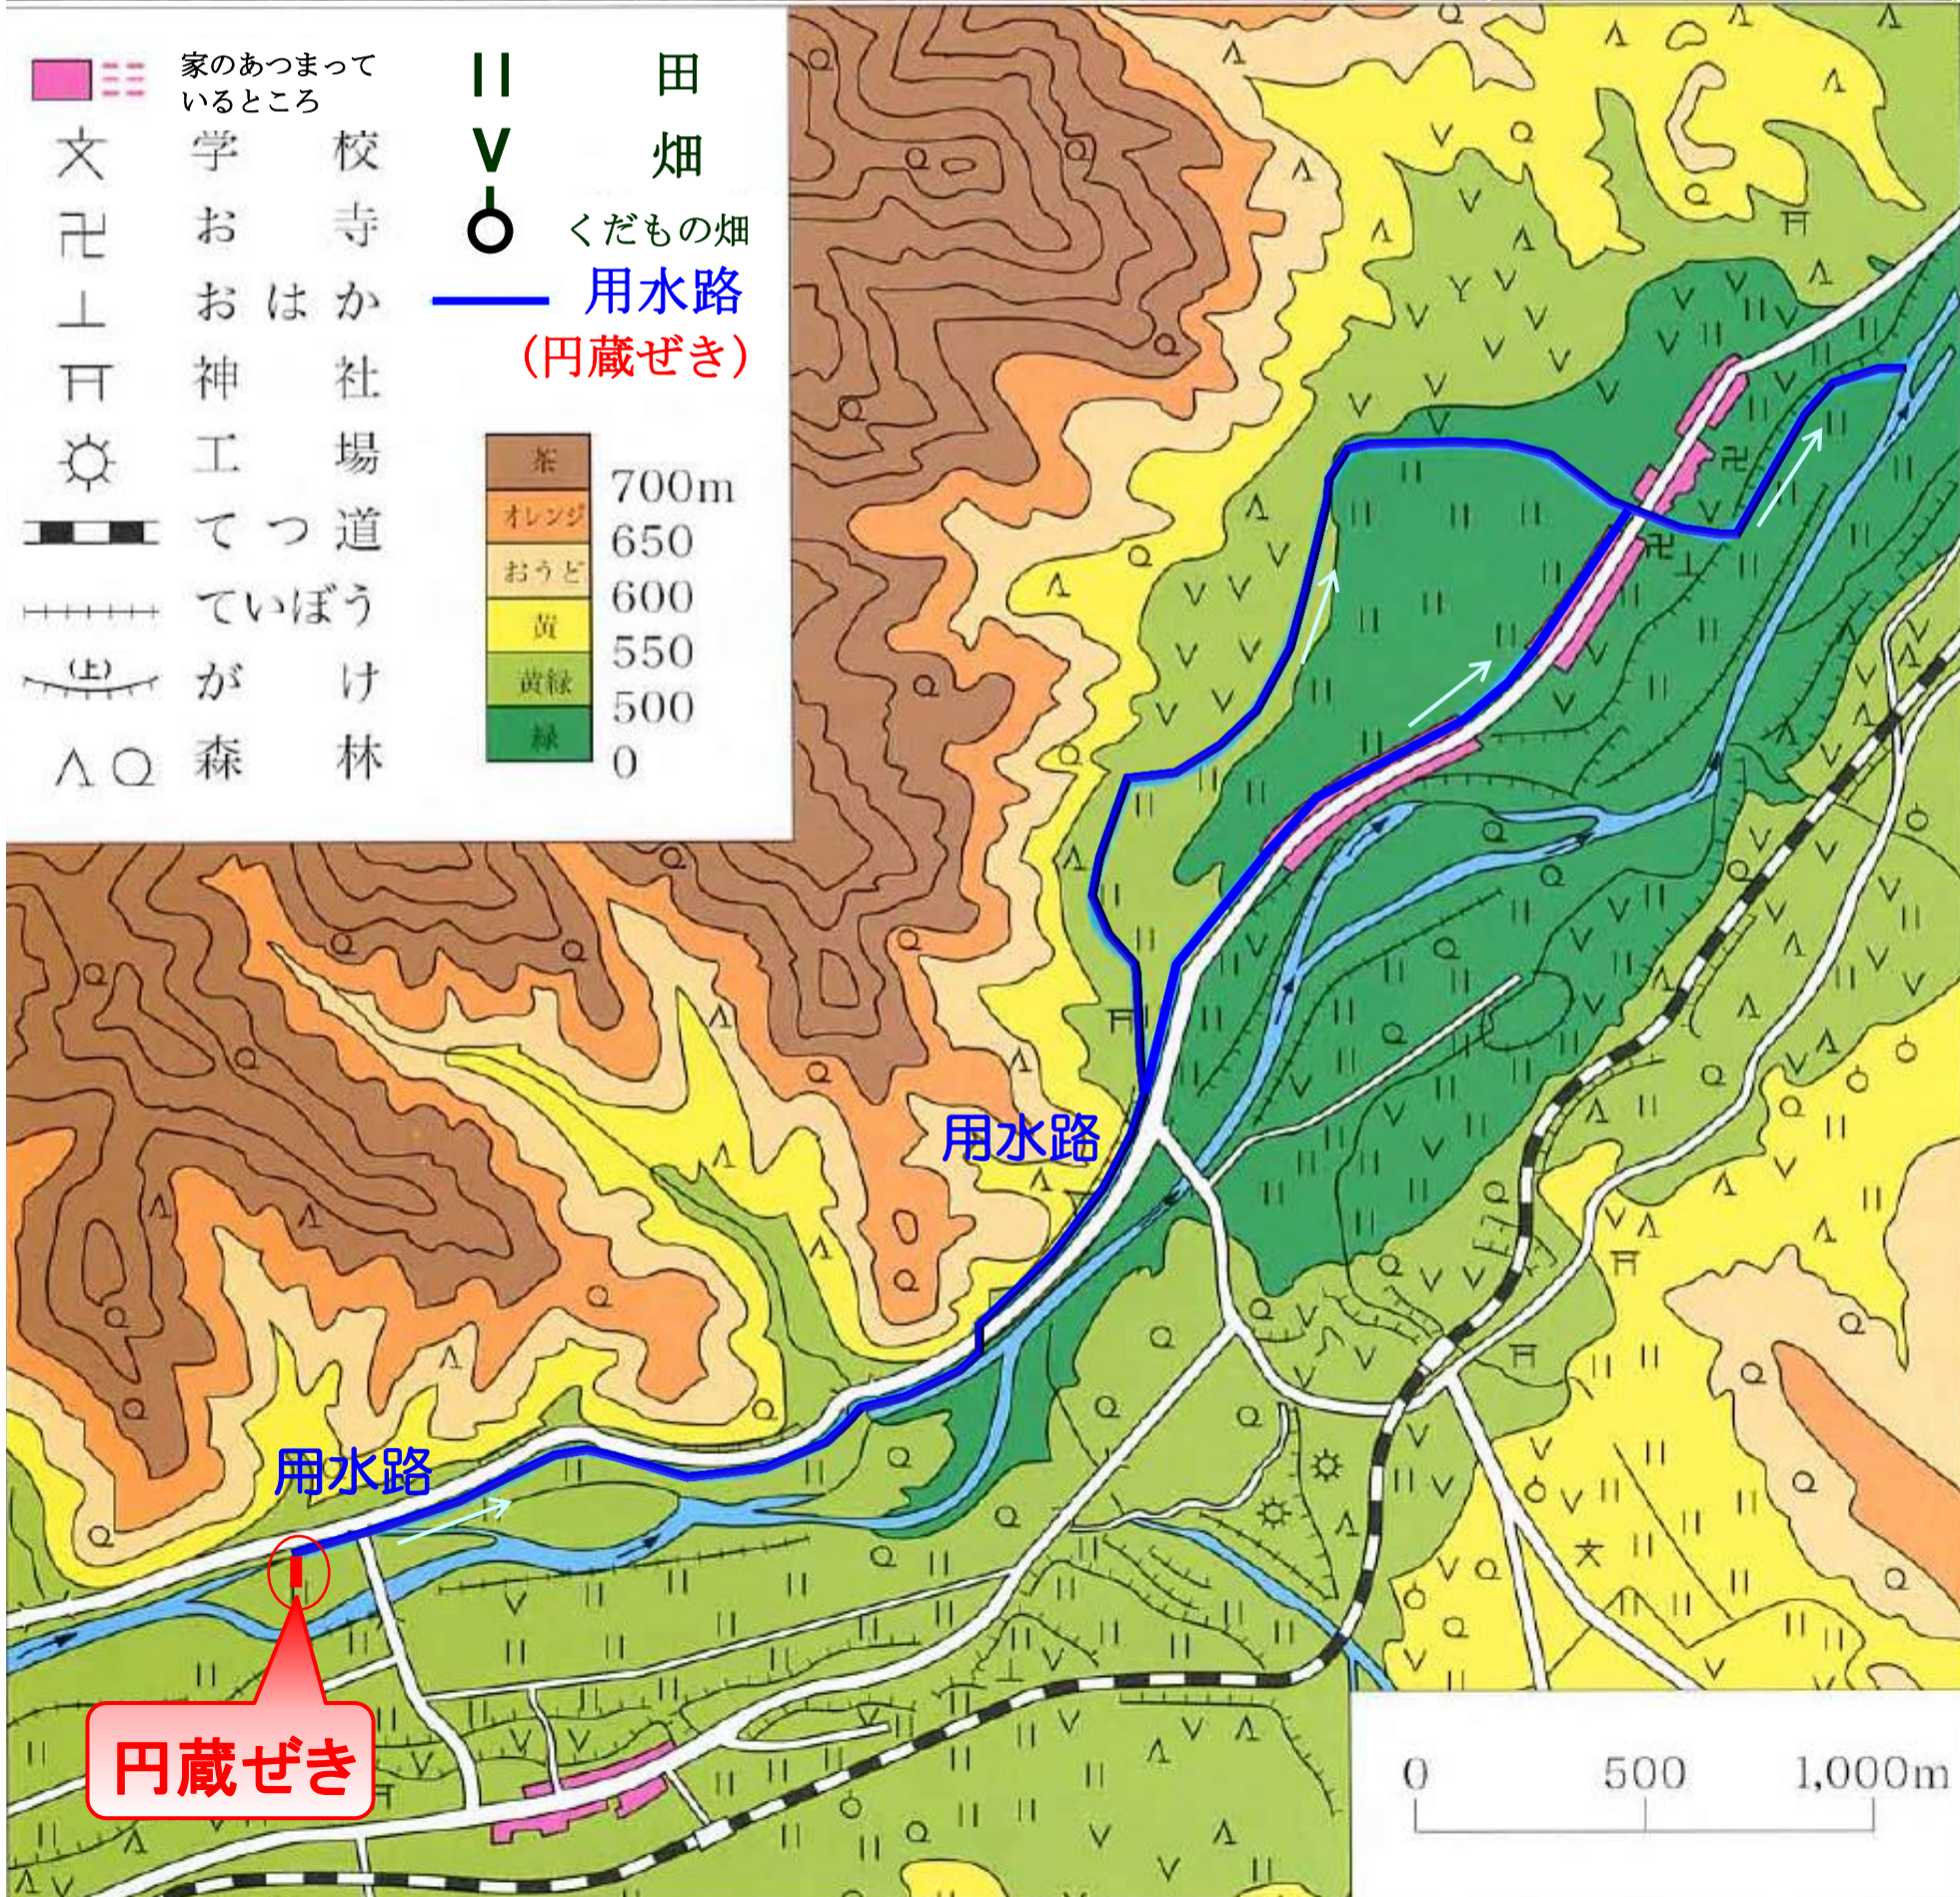

H27.11.5撮影

Google earth

	家のあつまっているところ		田
文	学校		畑
卍	お寺		くだもの畑
上	おはか		用水路
卍	神社		(円蔵せき)
☀	工場		標高
	てつ道	茶	700m
	ていぼう	オレンジ	650
	がけ	おうど	600
	森林	黄	550
		黄緑	500
		緑	0

円蔵せき