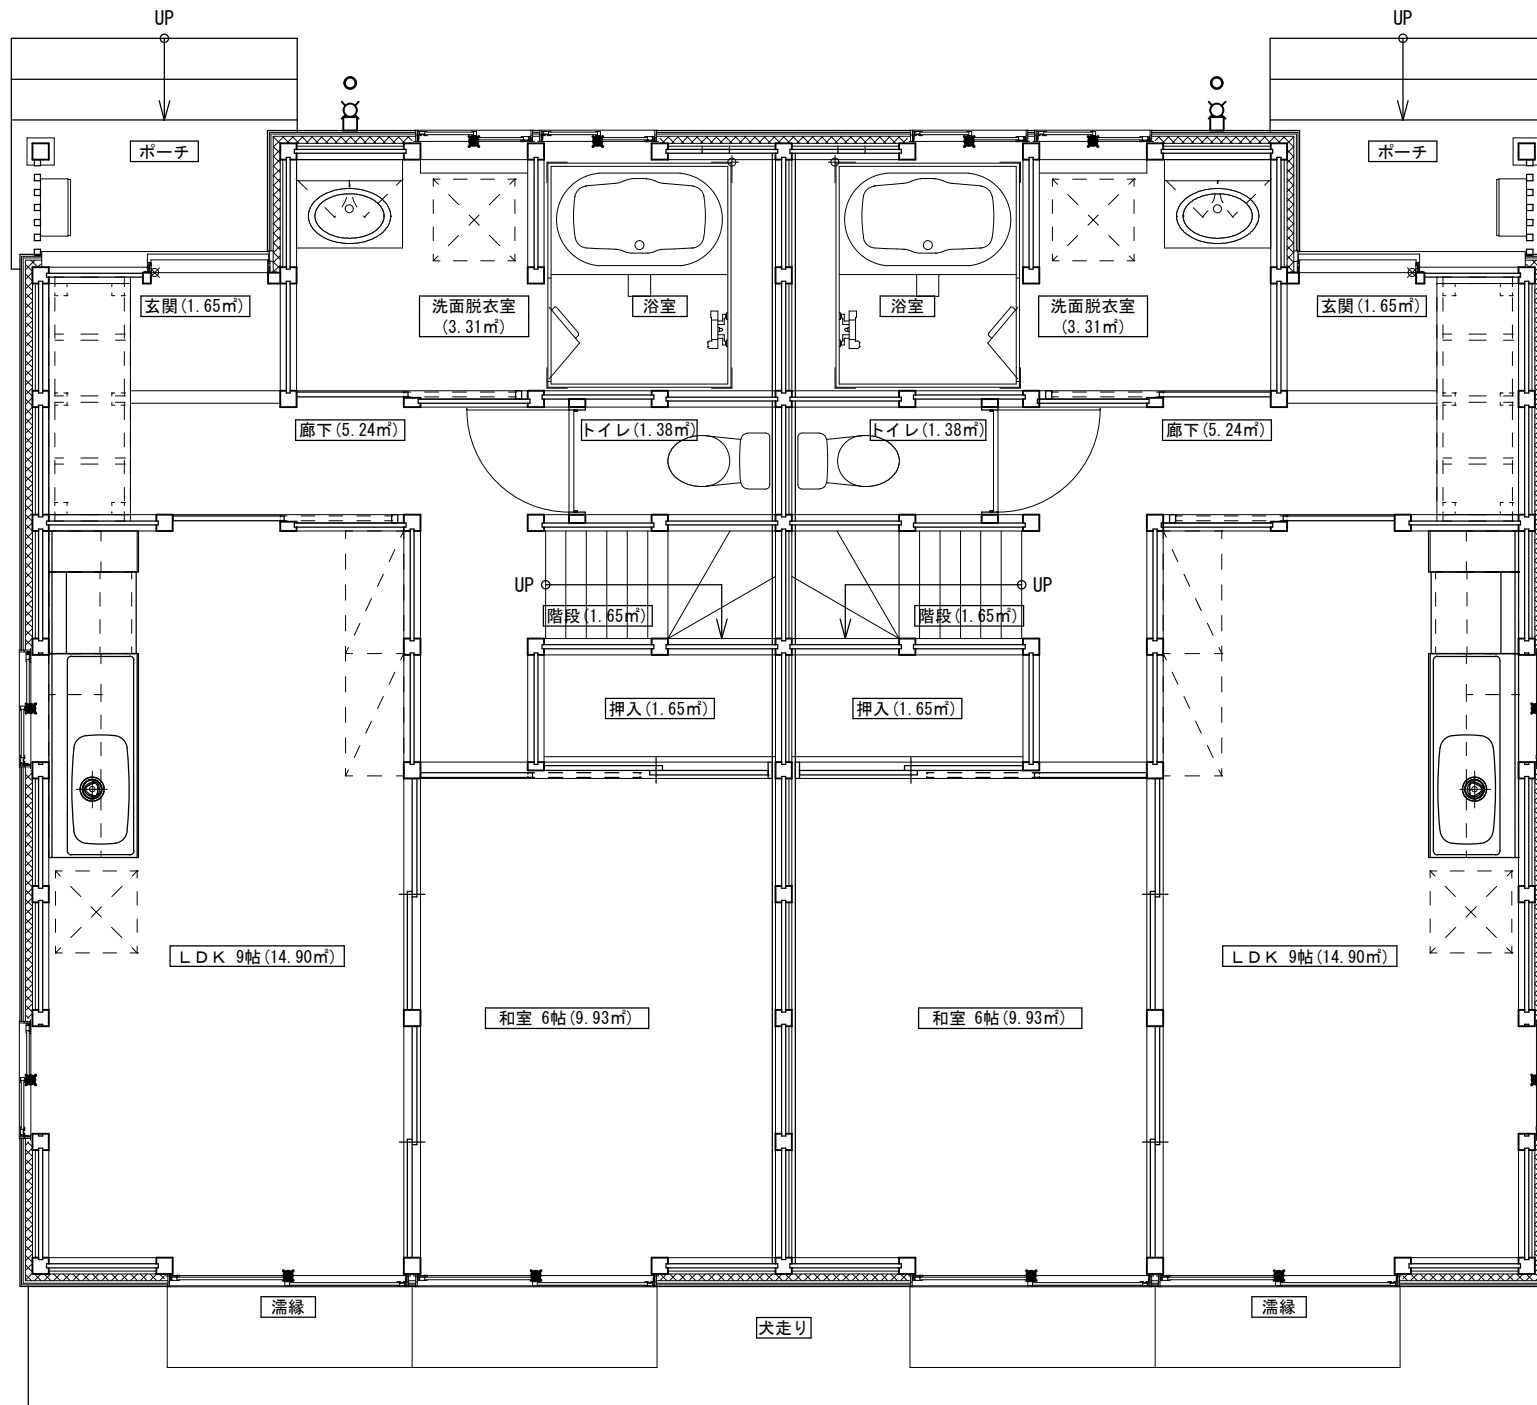

県営城北団地 駐車場等配置図

- ・各住戸 専用駐車場 2台
- ・ゴミ置き場 団地内 2箇所

Aタイプ

1階

Aタイプ

ロフト階

Bタイプ東玄関

1階

Bタイプ東玄関

ロフト階

Bタイプ北玄関

1階

Bタイプ北玄関

ロフト階

Cタイプ

1階

Cタイプ

ロフト階

集会所