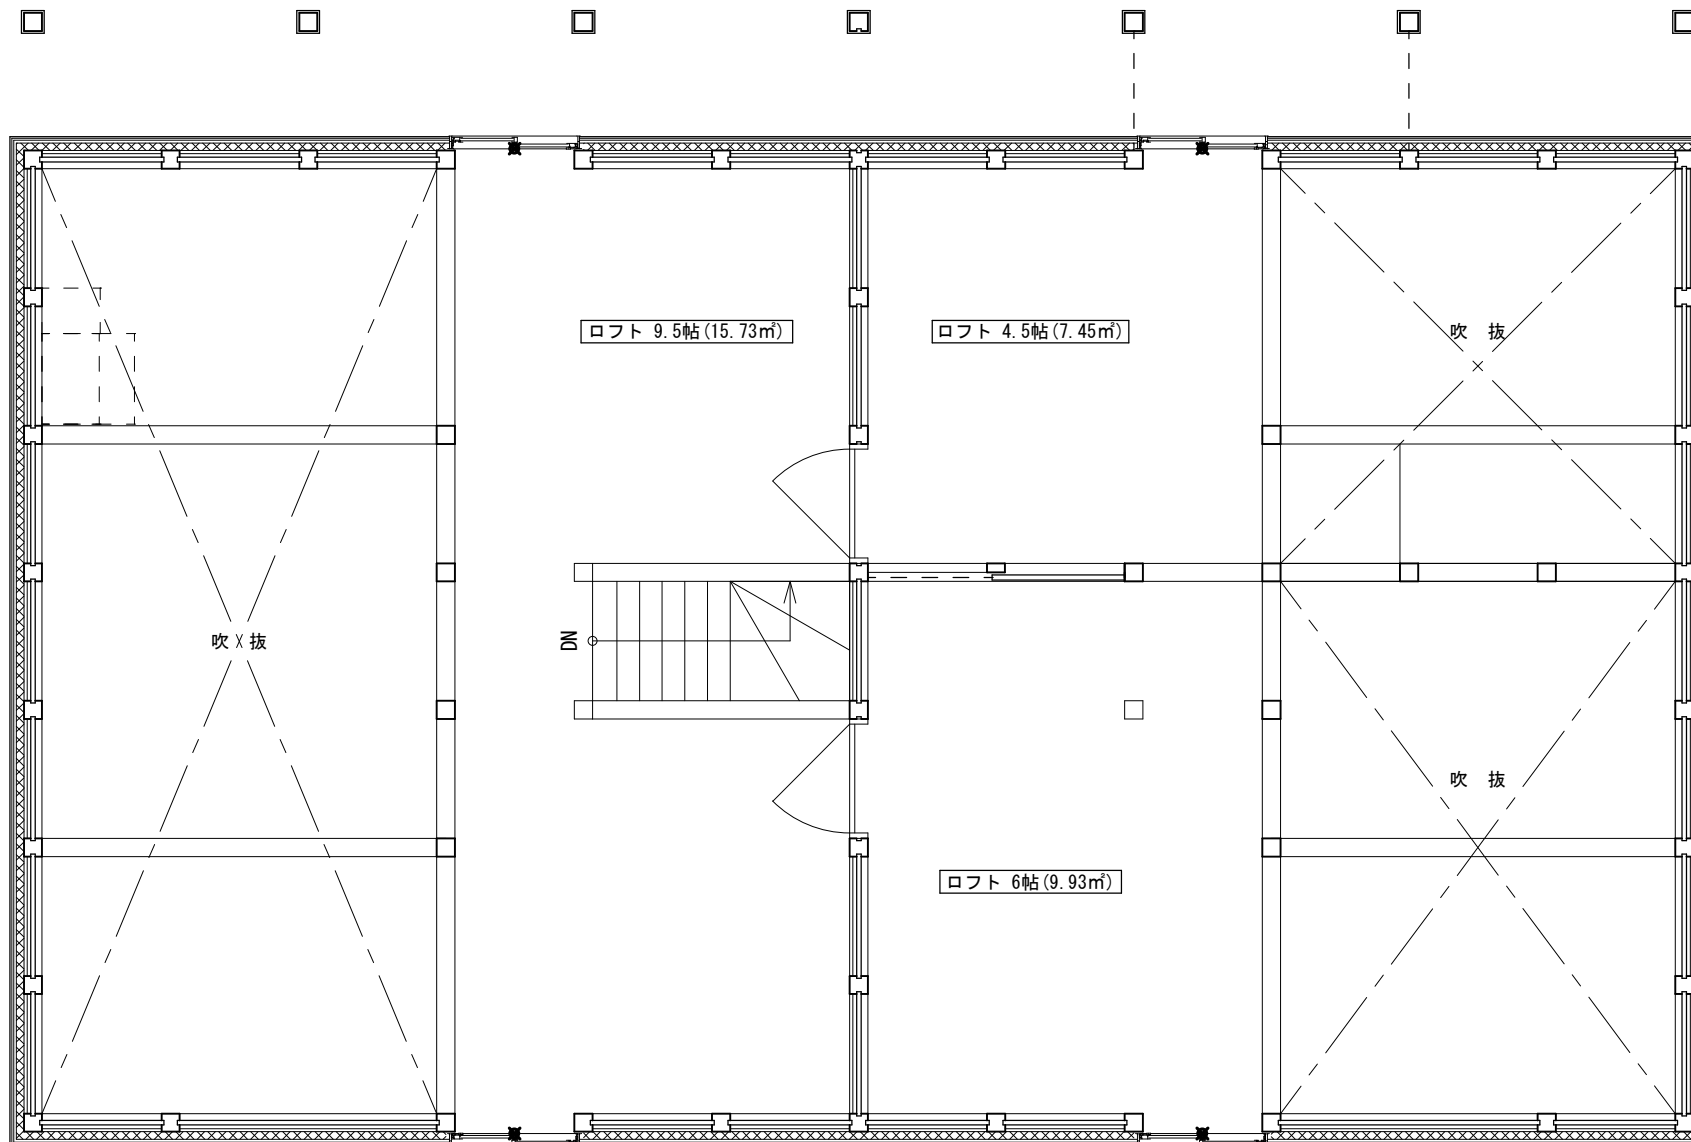

県営城北団地 駐車場等配置図

- ・各住戸 専用駐車場 2台
- ・ゴミ置き場 団地内 2箇所

Aタイプ

1階

Aタイプ

ロフト階

Bタイプ東玄関

1階

Bタイプ東玄関

ロフト階

Bタイプ北玄関

1階

Bタイプ北玄関

ロフト階

Cタイプ

1階