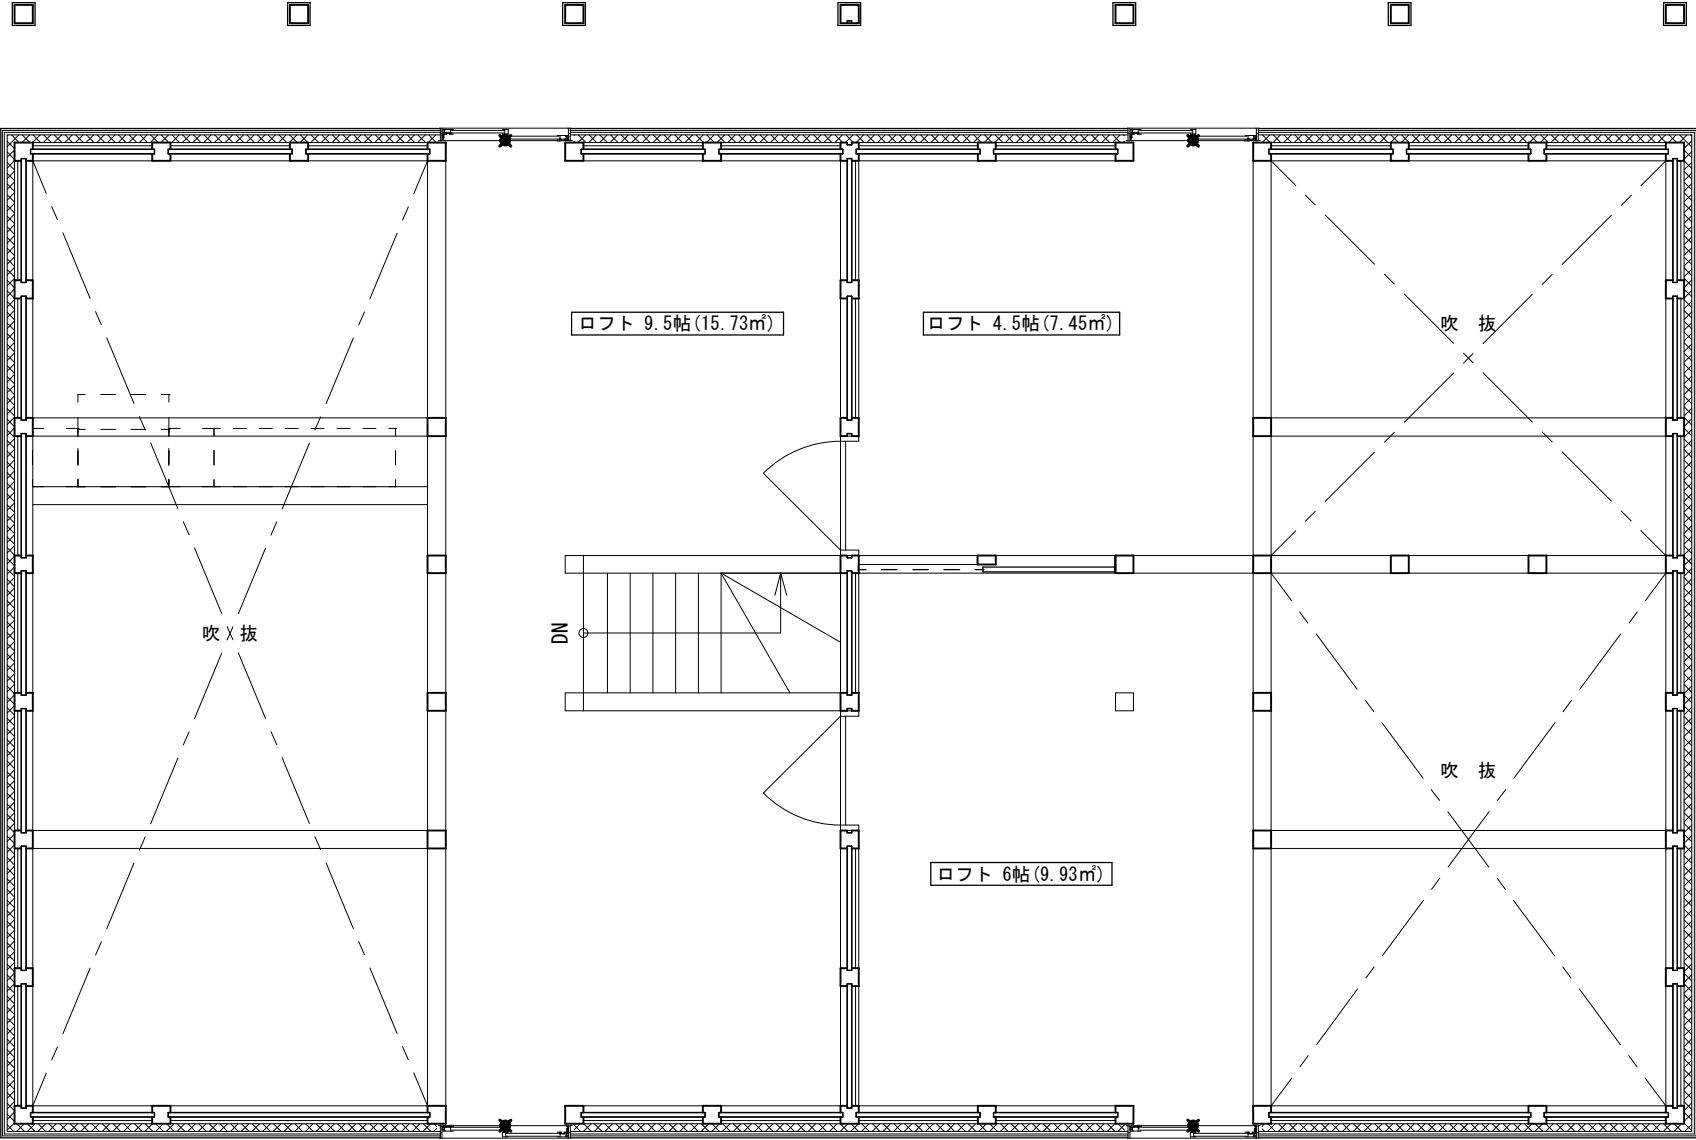

県営城北団地 駐車場等配置図

- ・各住戸 専用駐車場 2台
- ・ゴミ置き場 団地内 2箇所

Aタイプ

1階

Aタイプ

ロフト階

Bタイプ東玄関

1階

Bタイプ東玄関

ロフト階

Bタイプ北玄関

1階

Bタイプ北玄関

ロフト階

Cタイプ

1階

Cタイプ

ロフト階

集会所