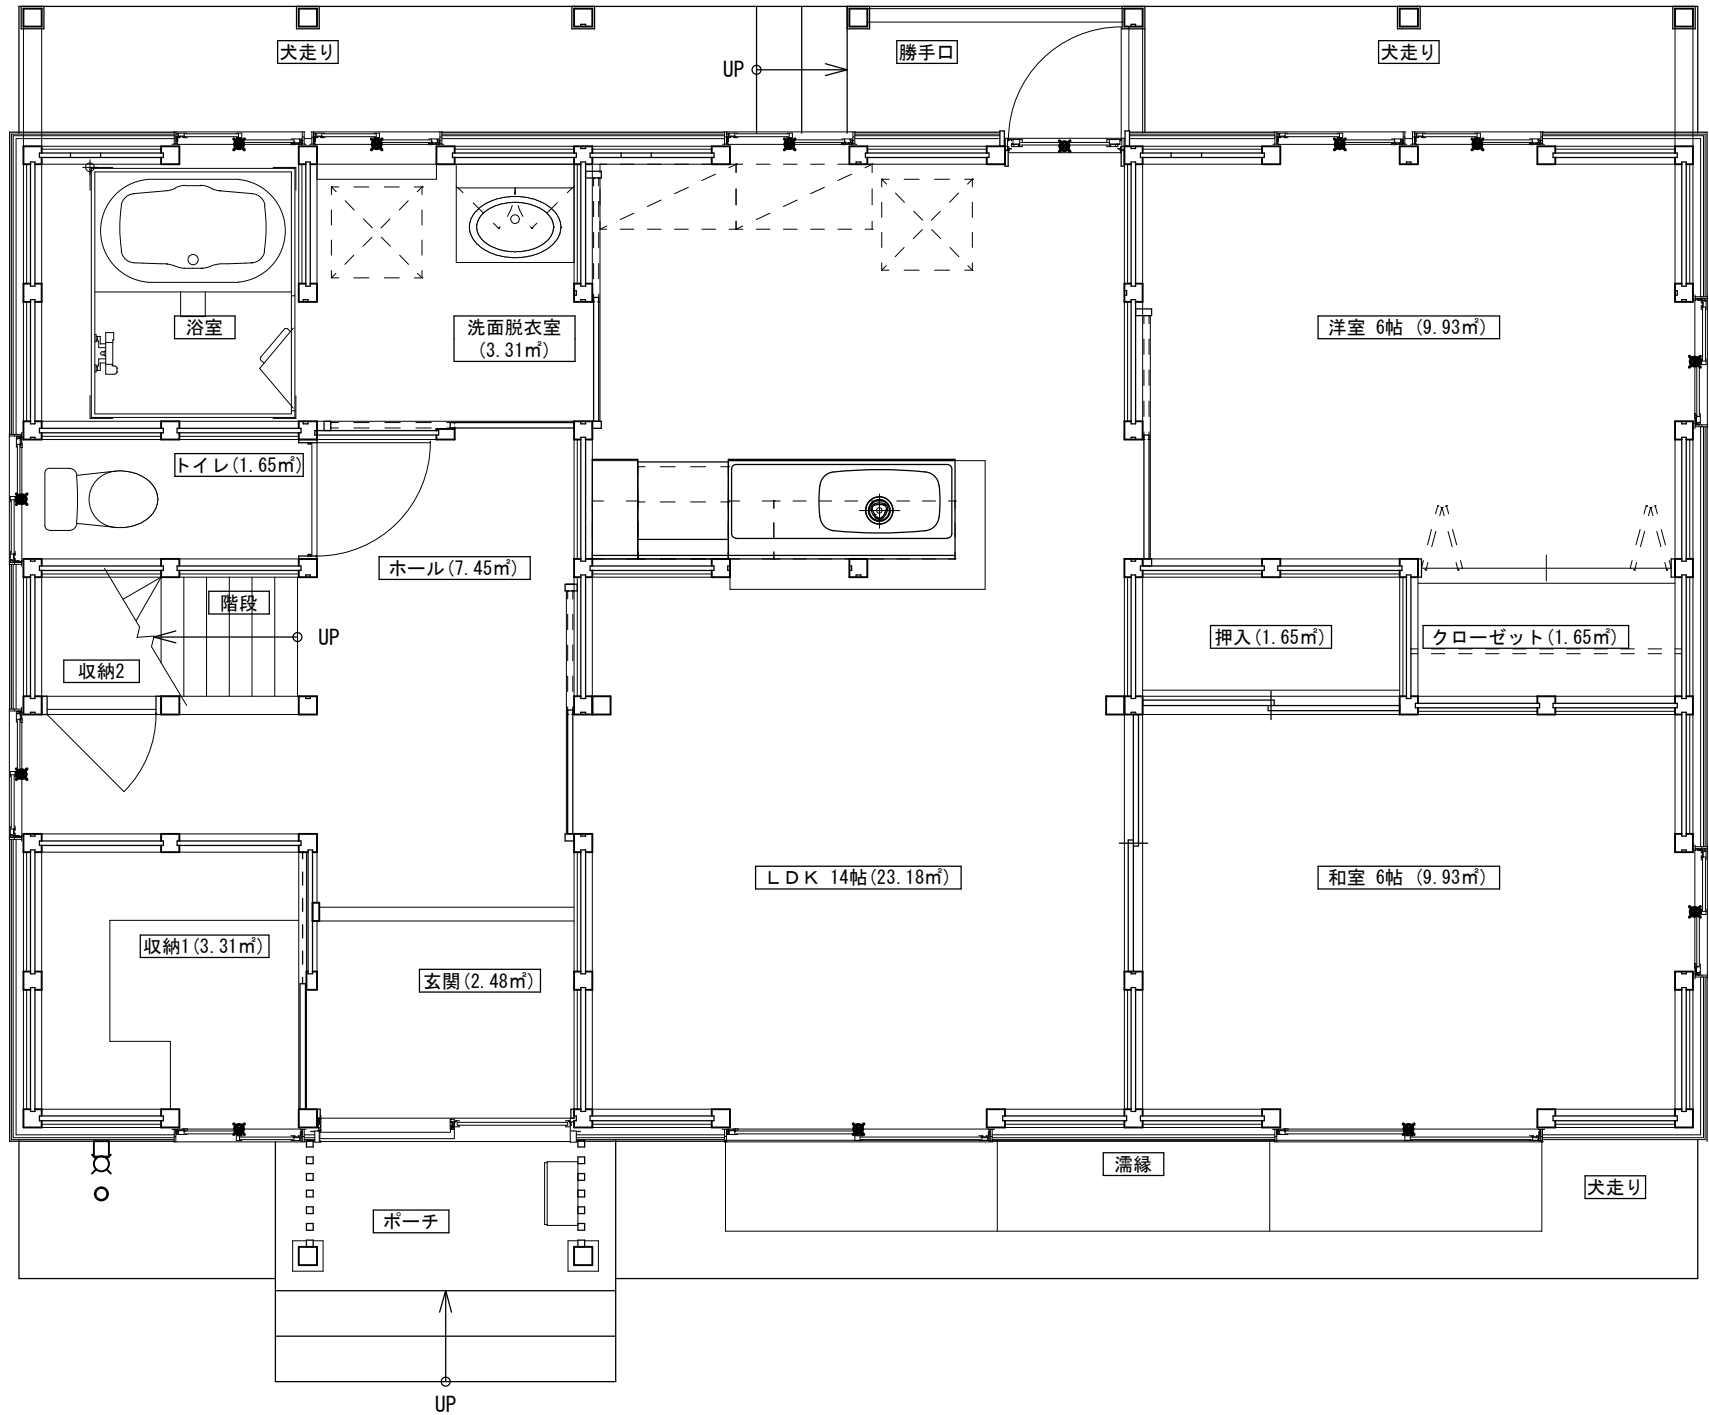

県営城北団地 駐車場等配置図

- ・各住戸 専用駐車場 2台
- ・ゴミ置き場 団地内 2箇所

Aタイプ

1階

Aタイプ

ロフト階

Bタイプ東玄関

1階

Bタイプ東玄関

ロフト階

Bタイプ北玄関

1階

Bタイプ北玄関

ロフト階

Cタイプ

1階

Cタイプ

ロフト階

集会所