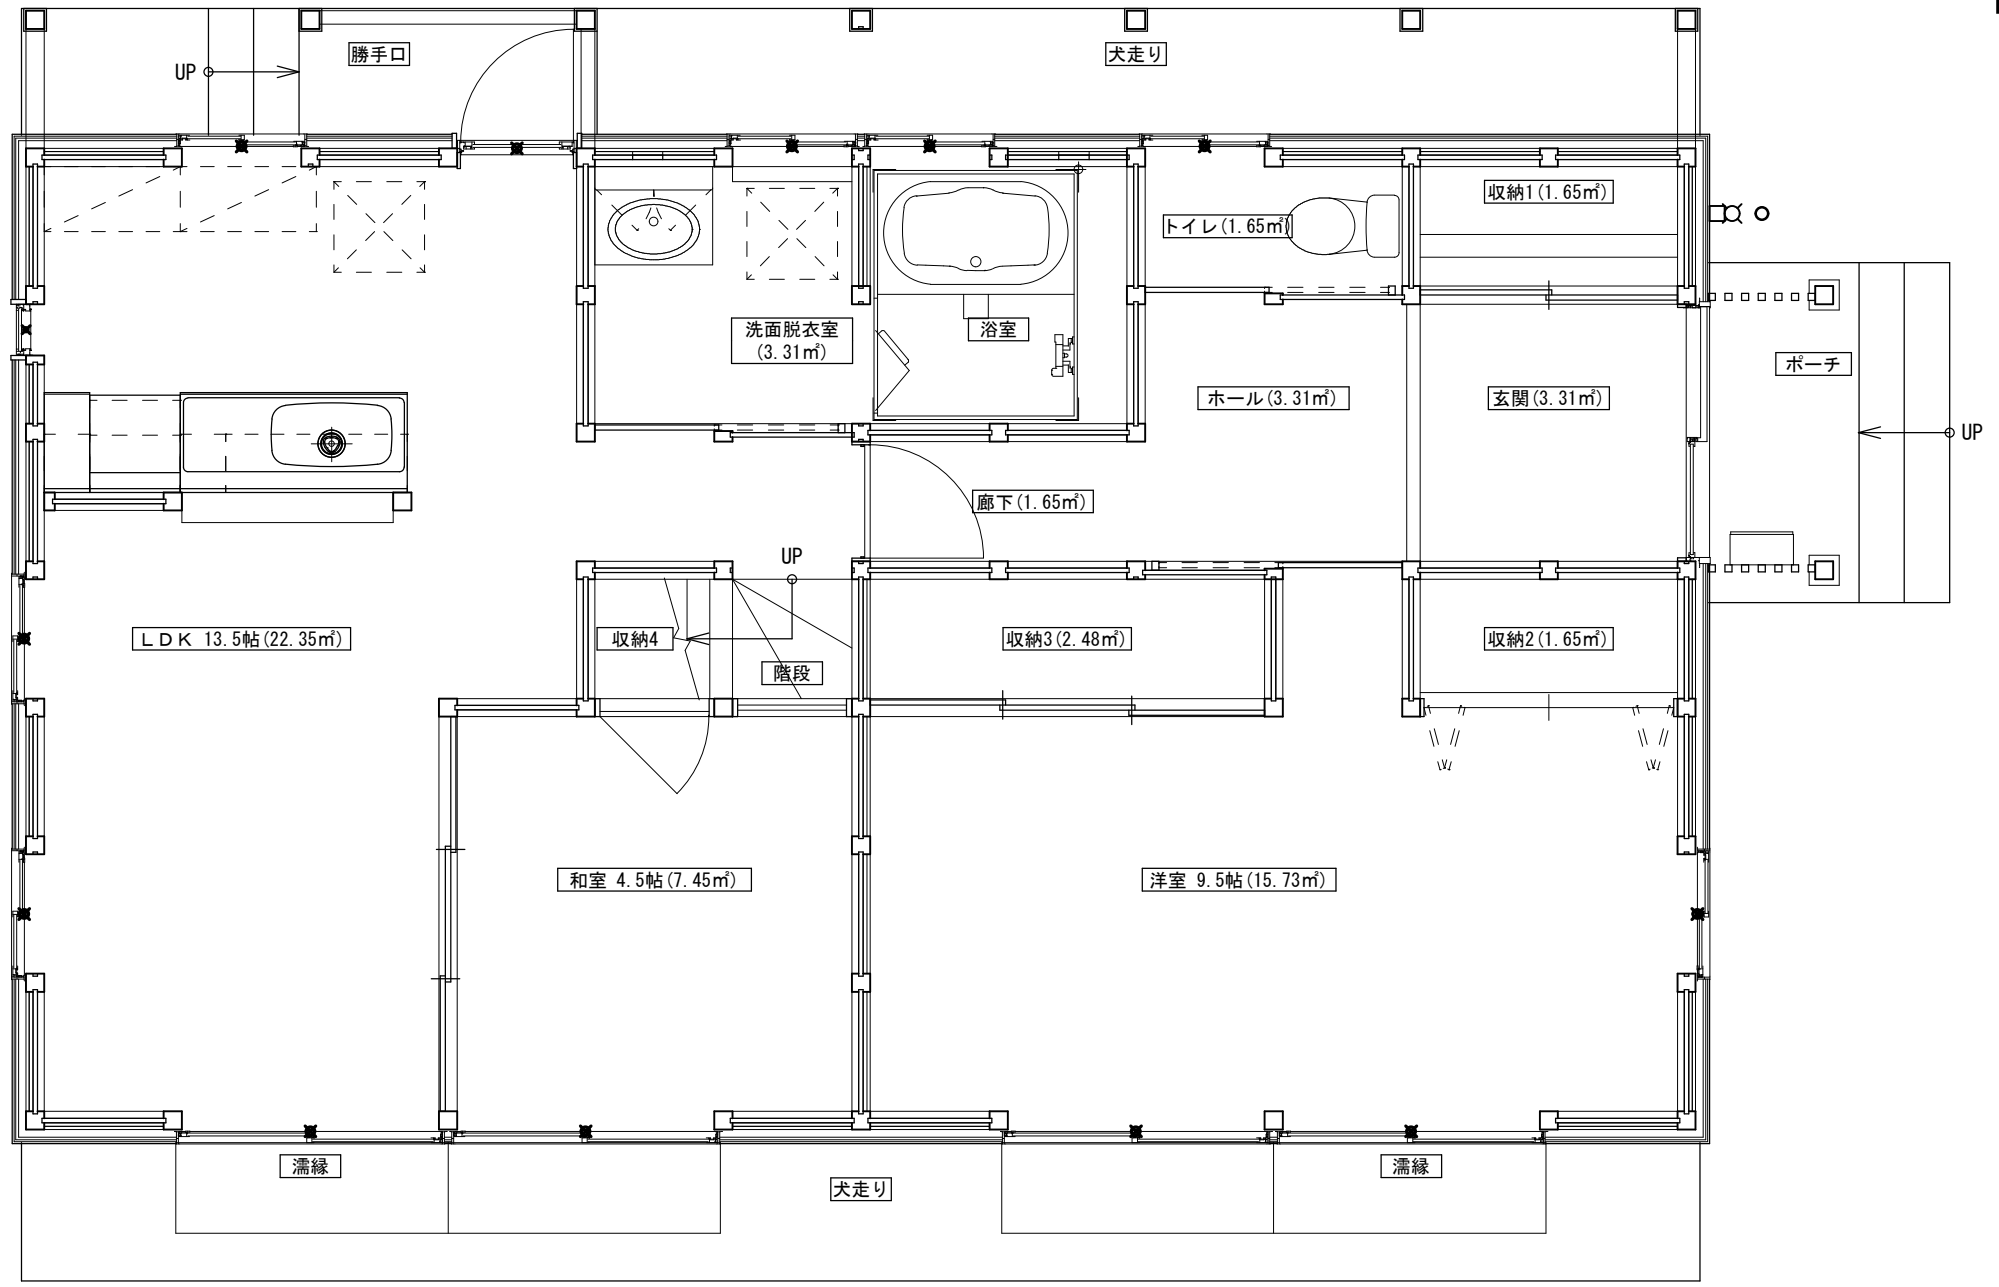

県営城北団地 駐車場等配置図

- ・各住戸 専用駐車場 2台
- ・ゴミ置き場 団地内 2箇所

Aタイプ

1階

Aタイプ

ロフト階

Bタイプ東玄関

1階

Bタイプ東玄関

ロフト階

Bタイプ北玄関

1階

Bタイプ北玄関

ロフト階

Cタイプ

1階

Cタイプ

ロフト階

集会所