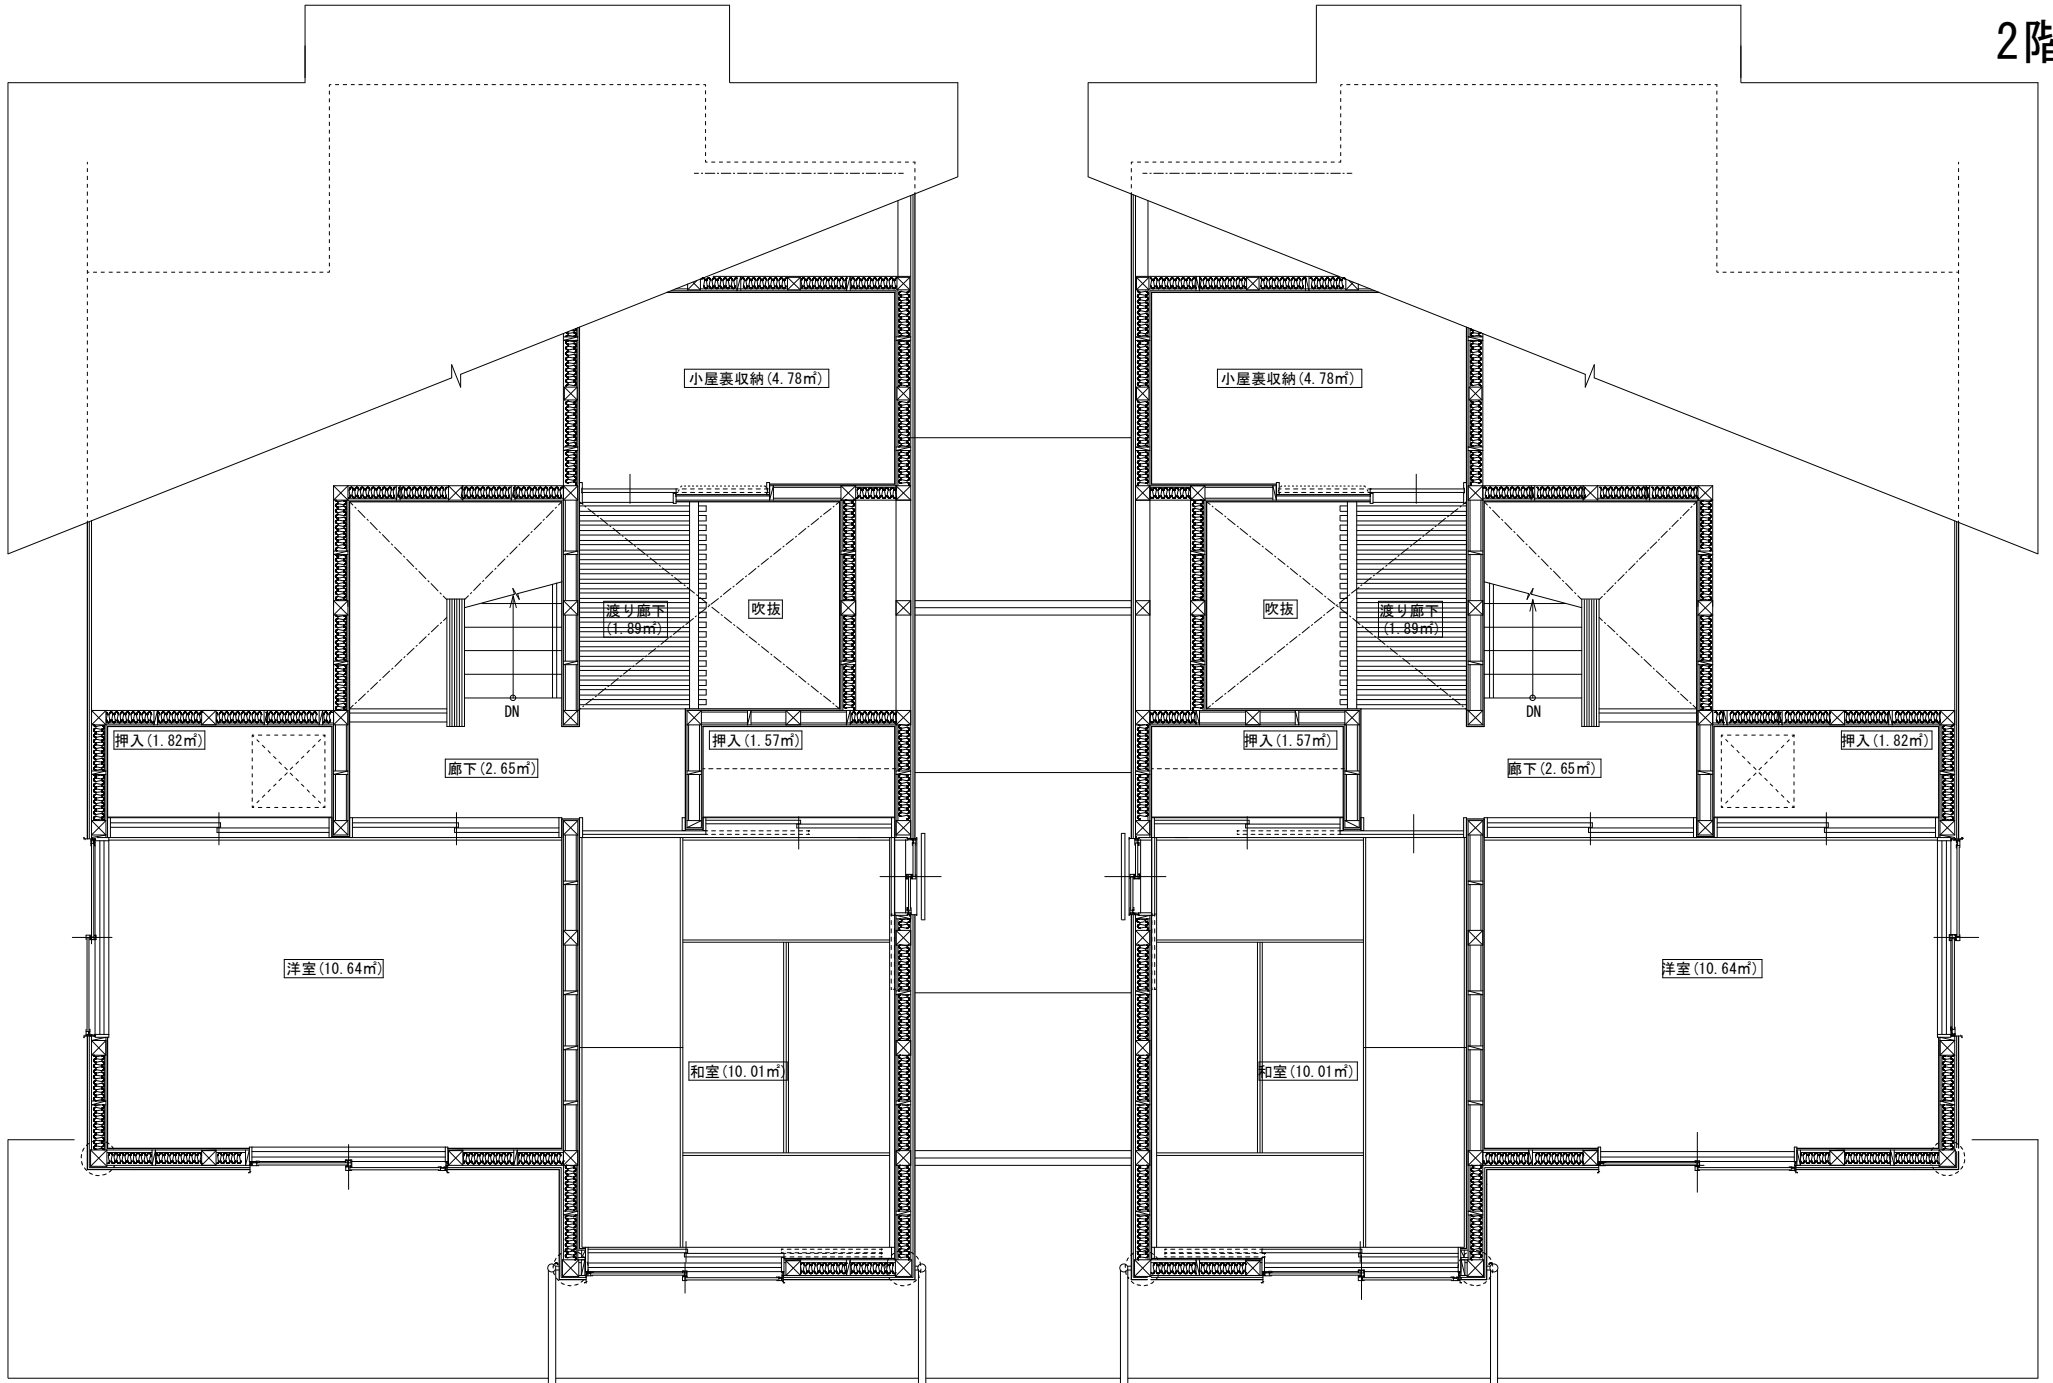

県営城北団地 駐車場等配置図

- ・各住戸 専用駐車場 2台
- ・ゴミ置き場 団地内 2箇所

Aタイプ

1階

Aタイプ

ロフト階

Bタイプ東玄関

1階

Bタイプ東玄関

ロフト階

Bタイプ北玄関

1階

Bタイプ北玄関

ロフト階

Cタイプ

1階

Cタイプ

ロフト階

集会所