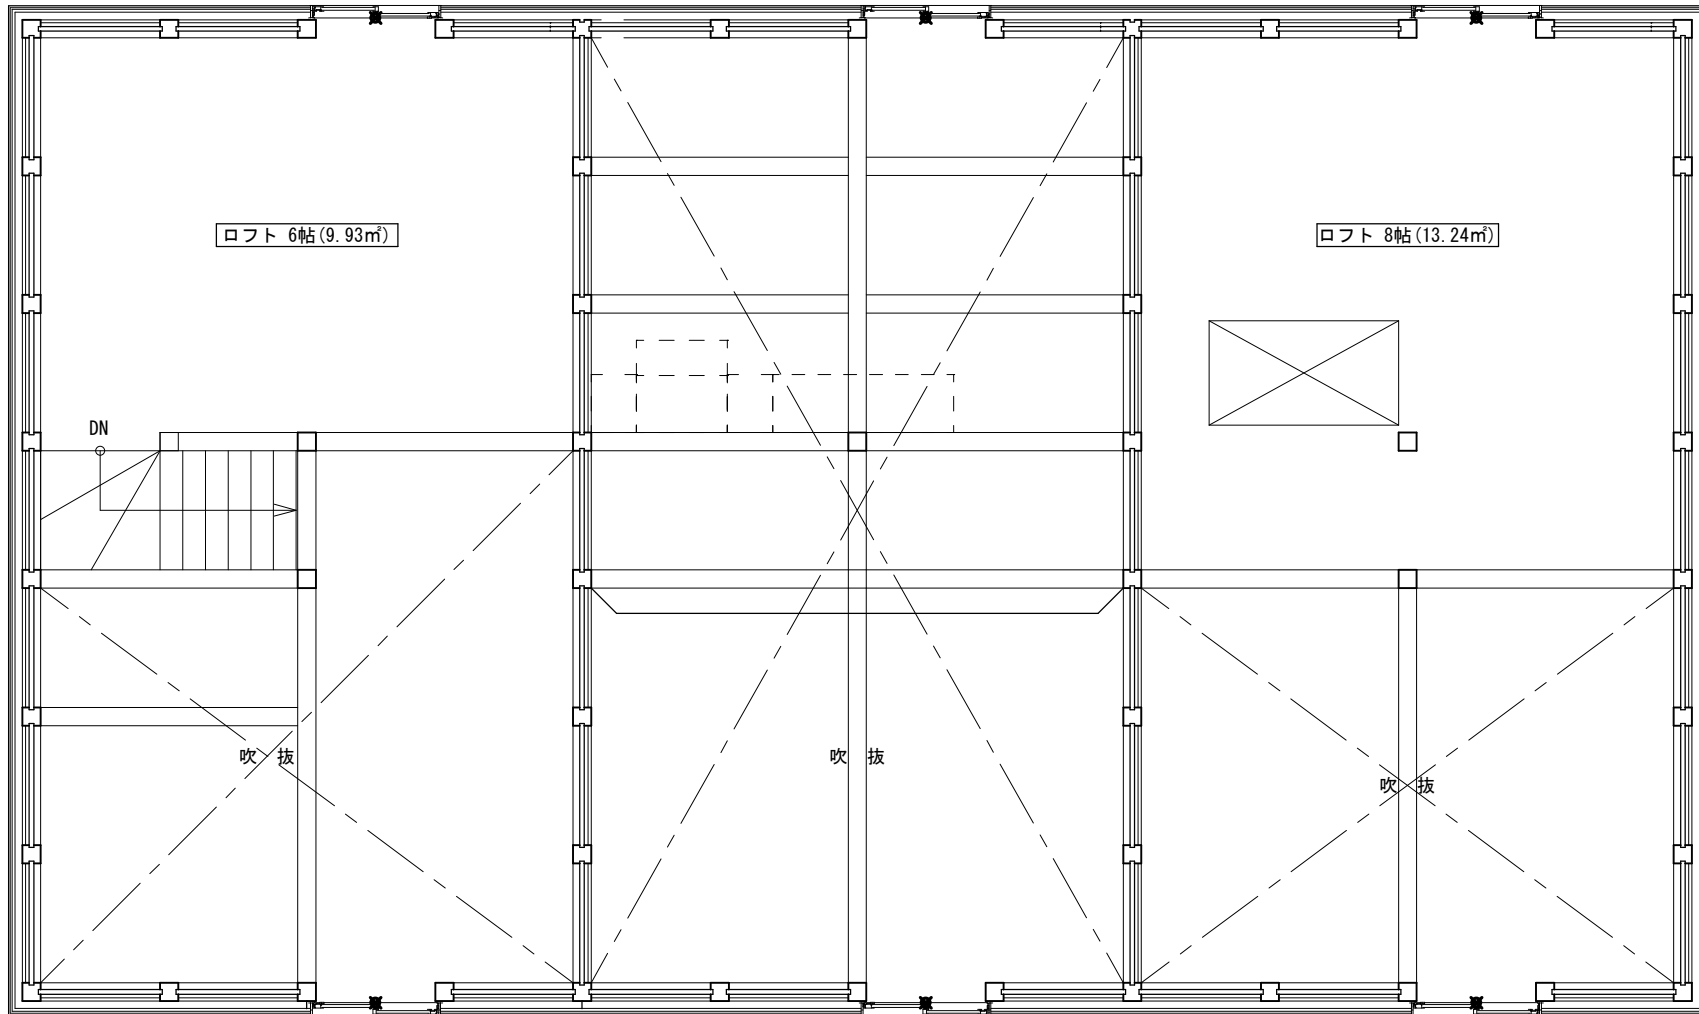

県営城北団地 駐車場等配置図

- ・各住戸 専用駐車場 2台
- ・ゴミ置き場 団地内 2箇所

Aタイプ

1階

Aタイプ

ロフト階

Bタイプ東玄関

1階

Bタイプ東玄関

ロフト階

Bタイプ北玄関

1階

Bタイプ北玄関

ロフト階

Cタイプ

1階

Cタイプ

ロフト階

集会所