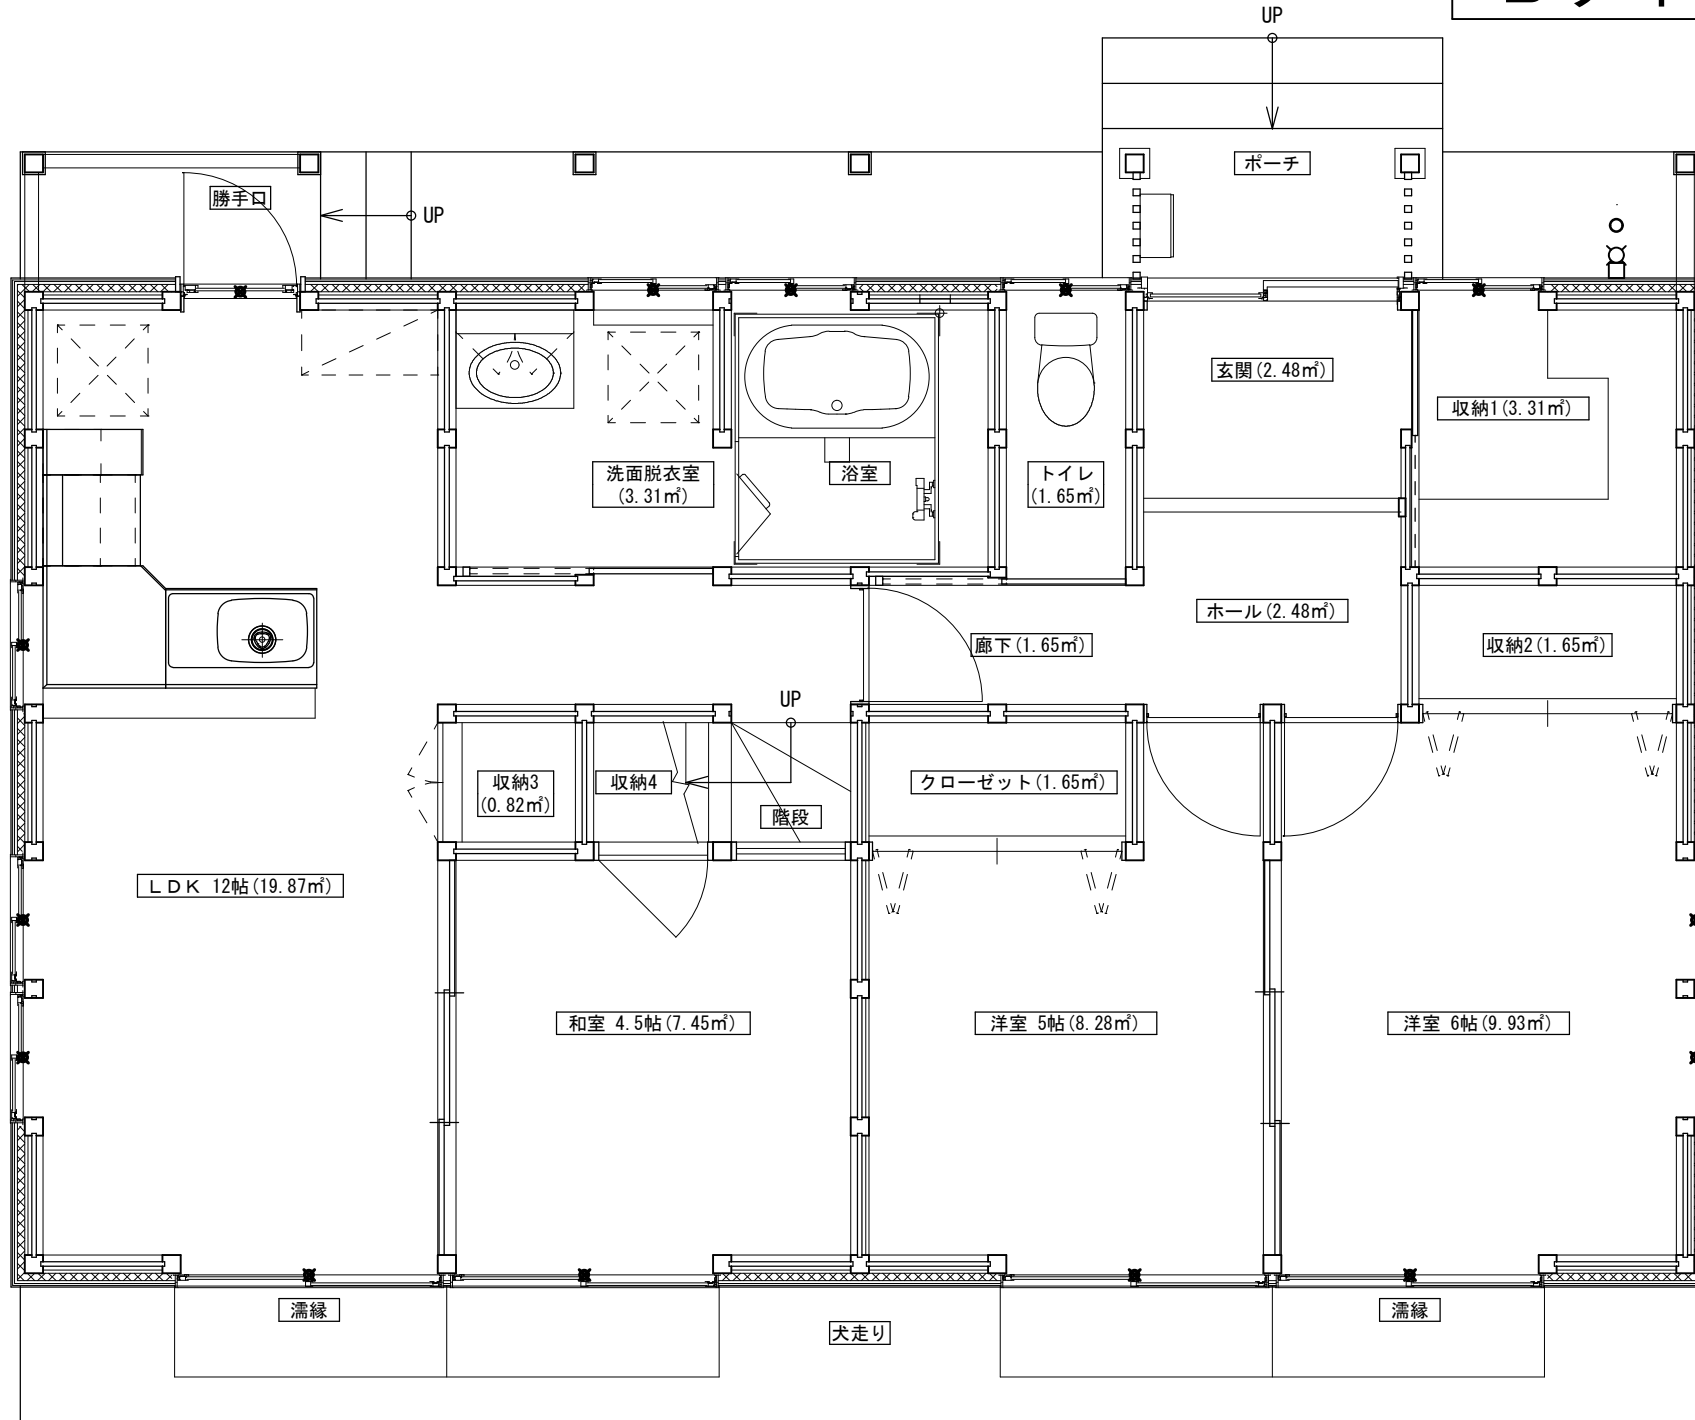

県営城北団地 駐車場等配置図

- ・各住戸 専用駐車場 2台
- ・ゴミ置き場 団地内 2箇所

Aタイプ

1階

Aタイプ

ロフト階

Bタイプ東玄関

1階

Bタイプ東玄関

ロフト階

Bタイプ北玄関

1階

Bタイプ北玄関

ロフト階

Cタイプ

1階

Cタイプ

ロフト階

集会所