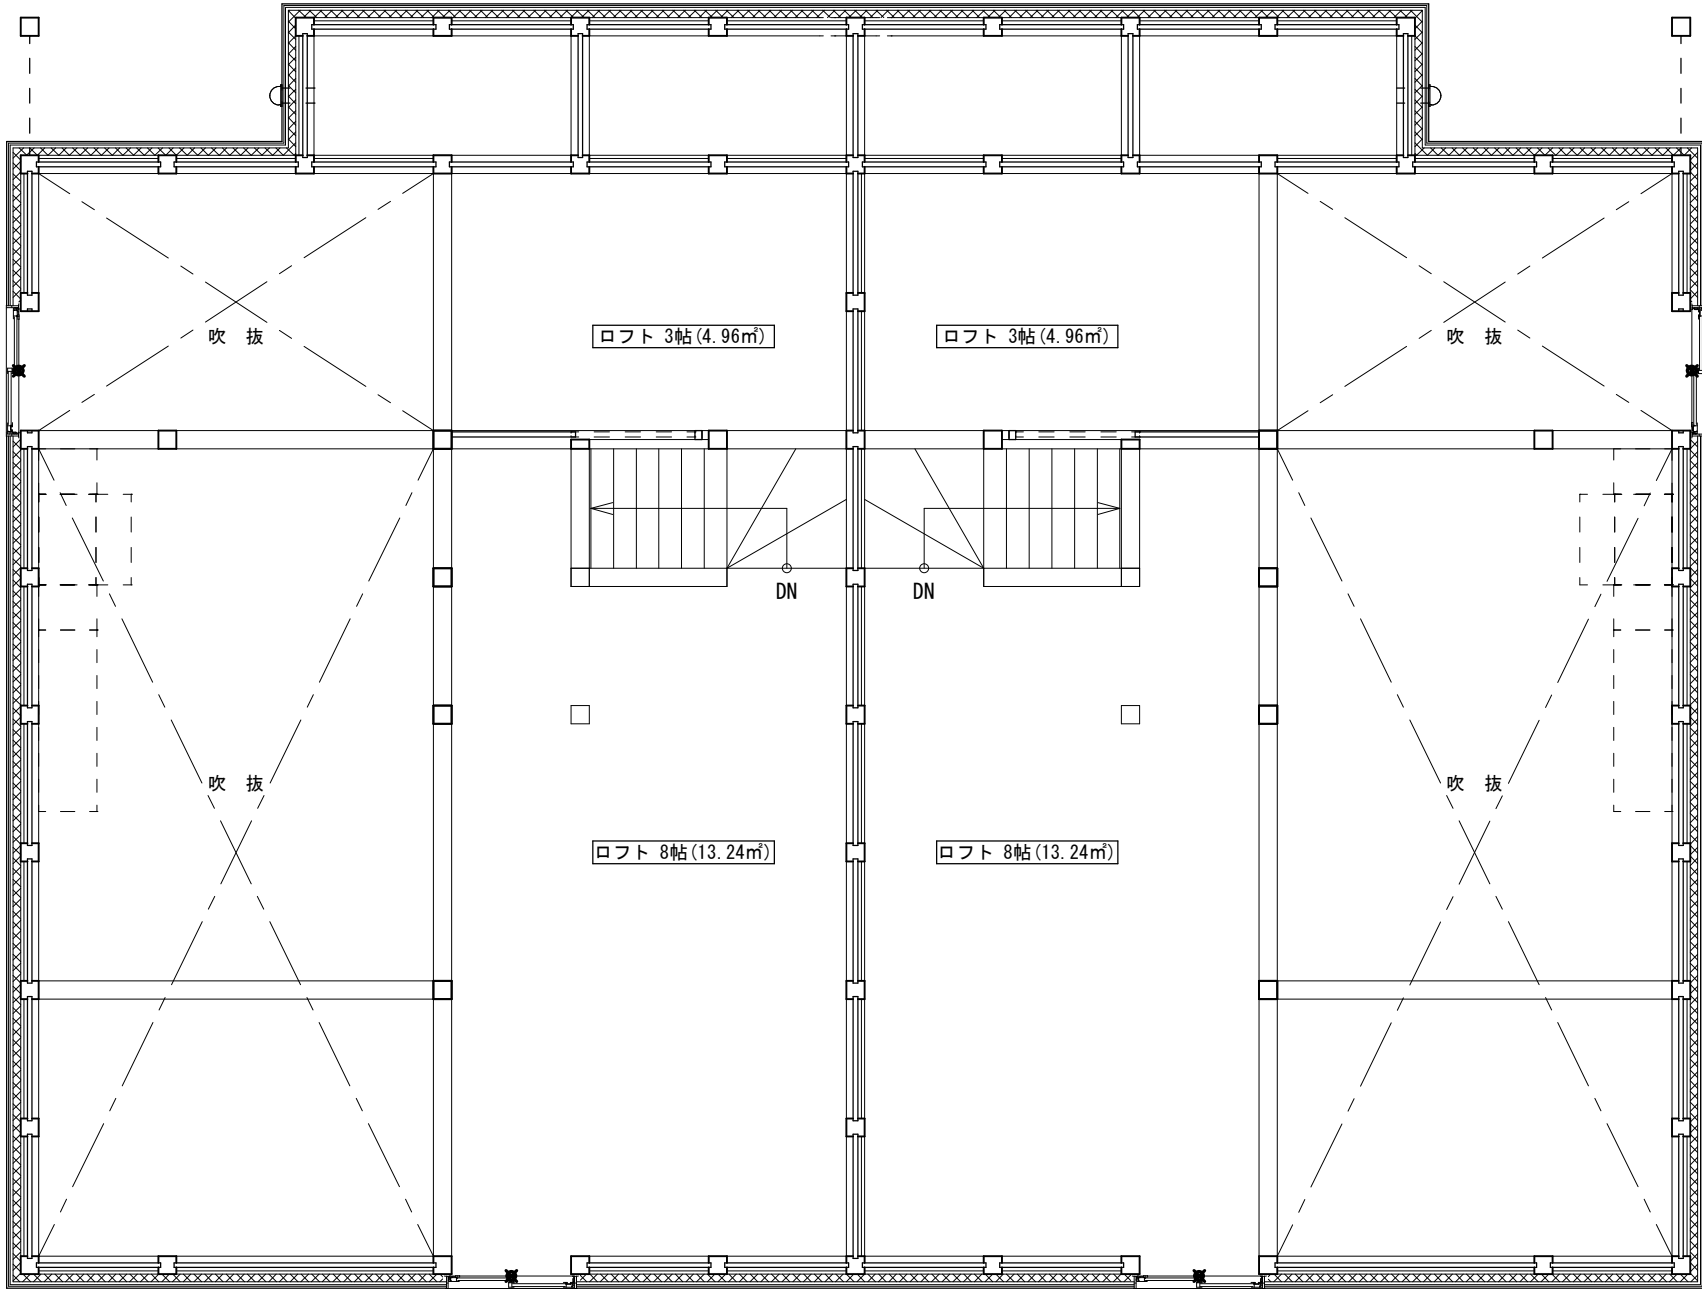

県営城北団地 駐車場等配置図

- ・各住戸 専用駐車場 2台
- ・ゴミ置き場 団地内 2箇所

Aタイプ

1階

Aタイプ

ロフト階

Bタイプ東玄関

1階

Bタイプ東玄関

ロフト階

Bタイプ北玄関

1階

Bタイプ北玄関

ロフト階

Cタイプ

1階

Cタイプ

ロフト階

集会所