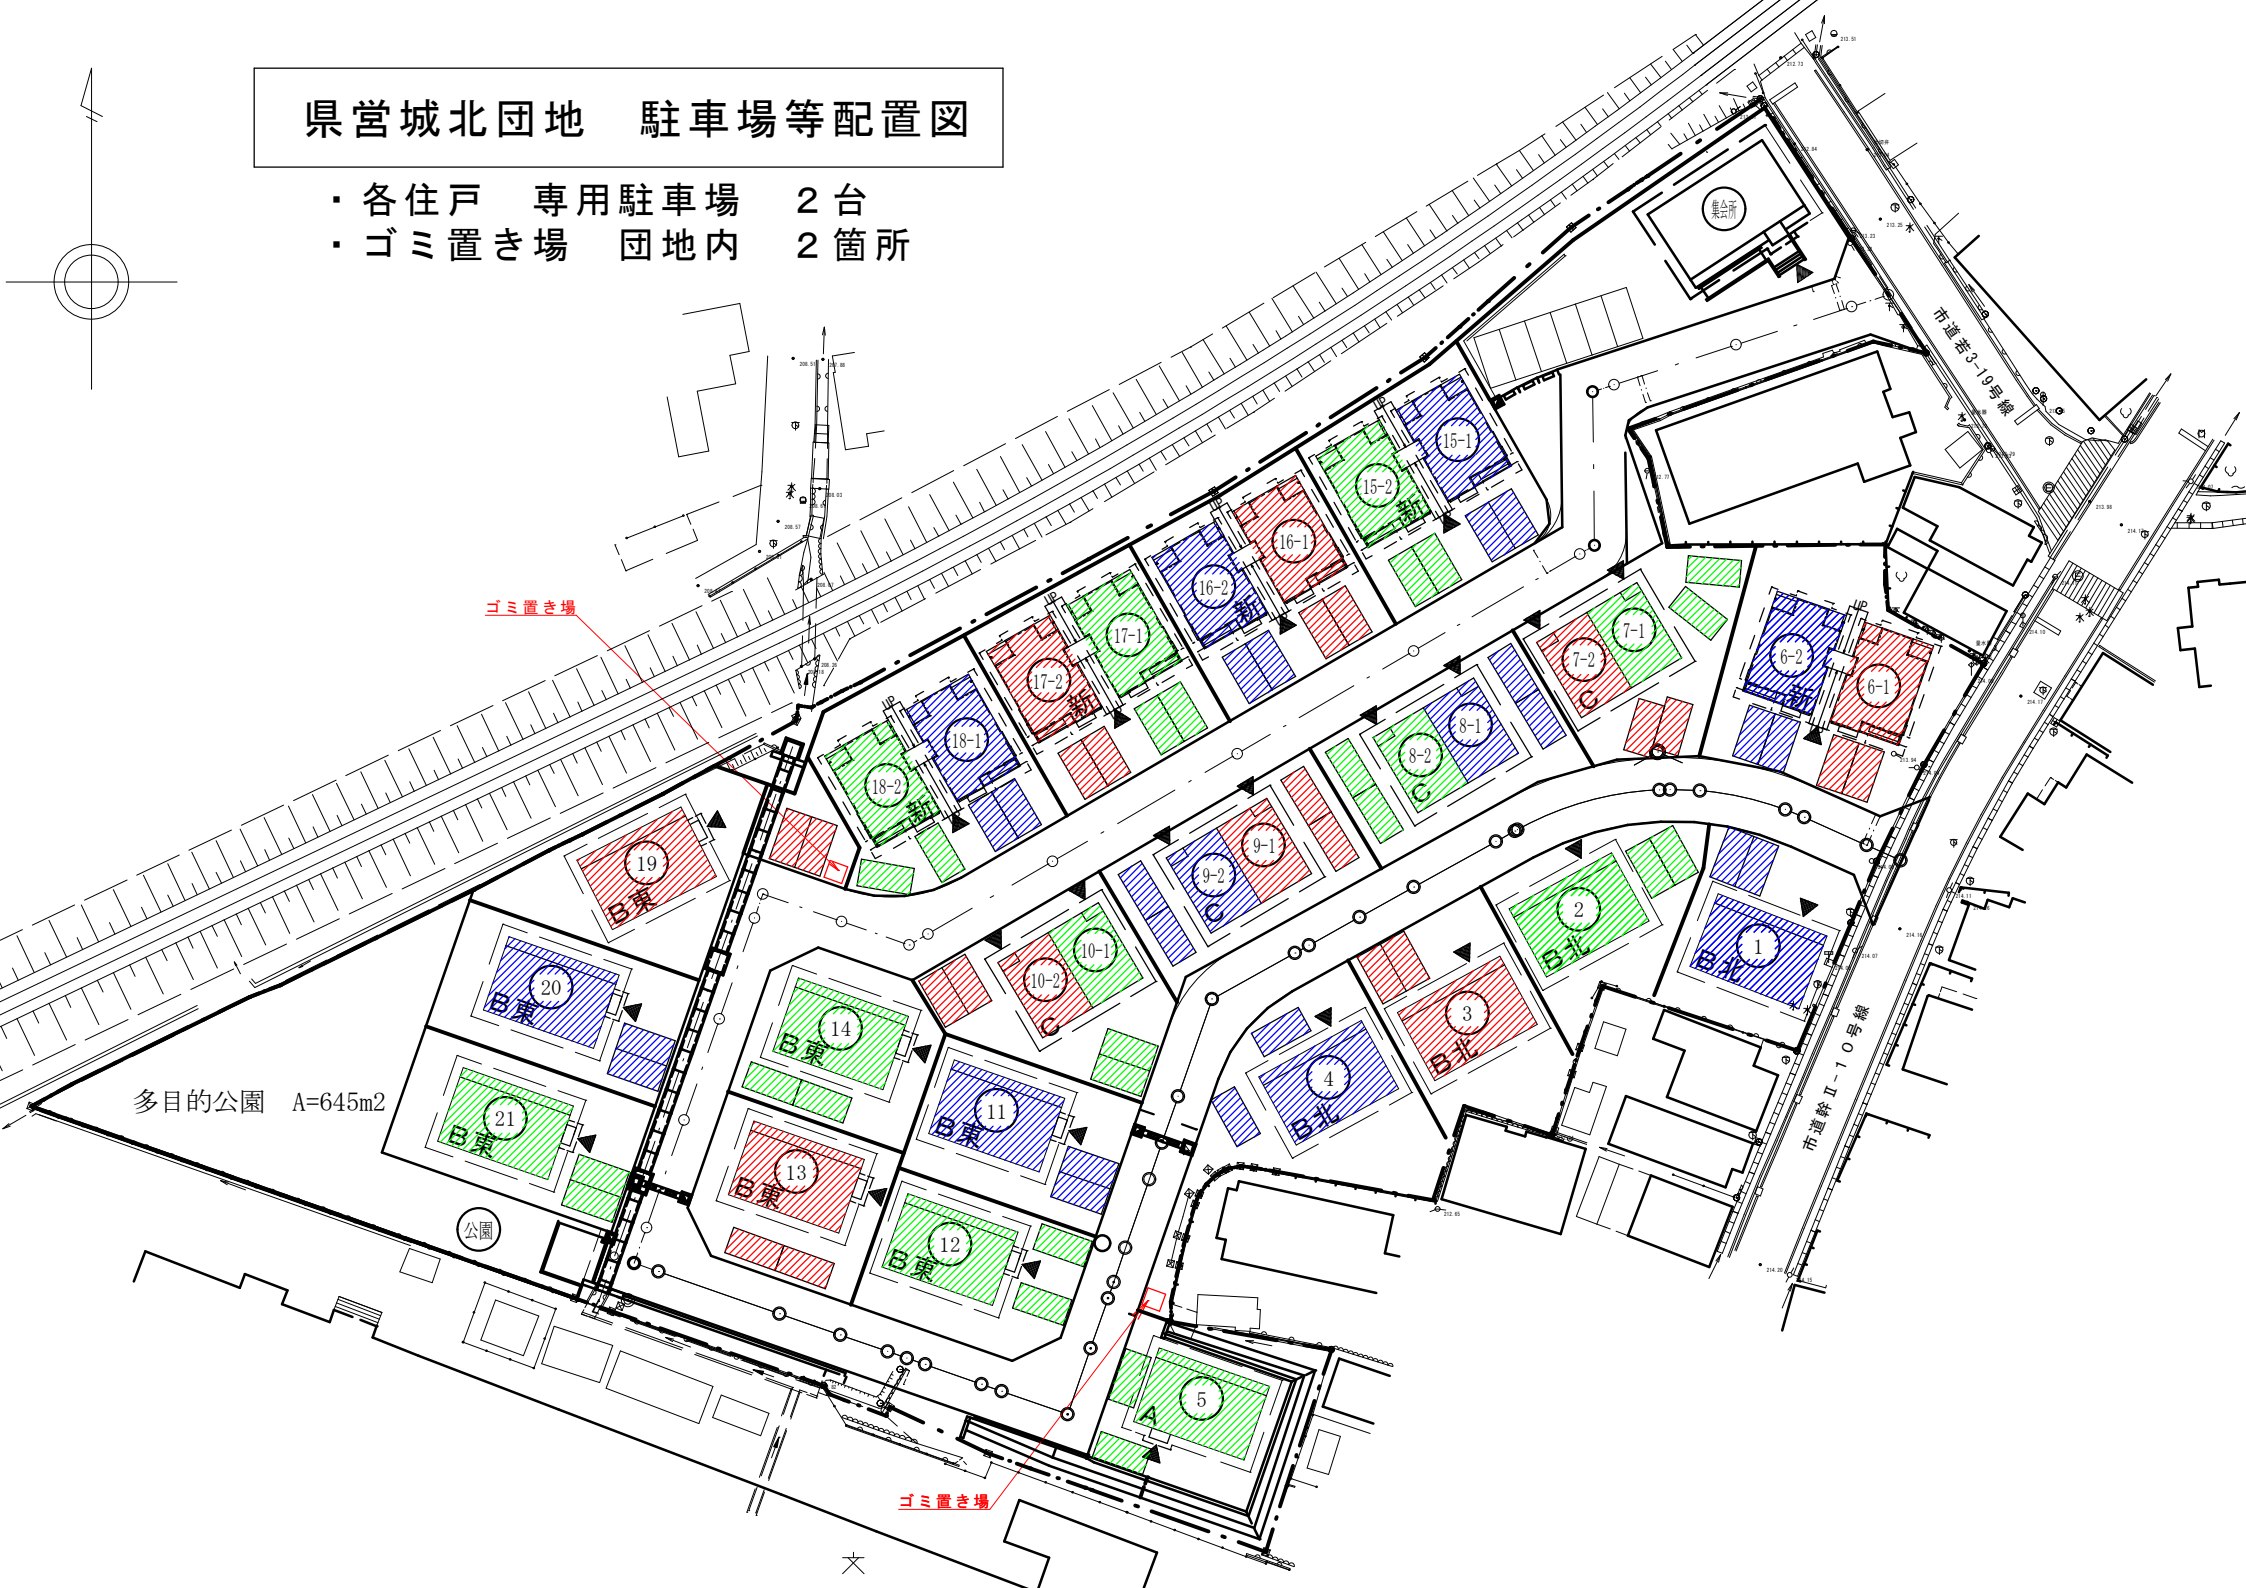

県営城北団地 駐車場等配置図

- ・各住戸 専用駐車場 2台
- ・ゴミ置き場 団地内 2箇所

Aタイプ

1階

Aタイプ

ロフト階

Bタイプ東玄関

1階

Bタイプ東玄関

ロフト階

Bタイプ北玄関

1階

Bタイプ北玄関

ロフト階

Cタイプ

1階

Cタイプ

ロフト階

集会所