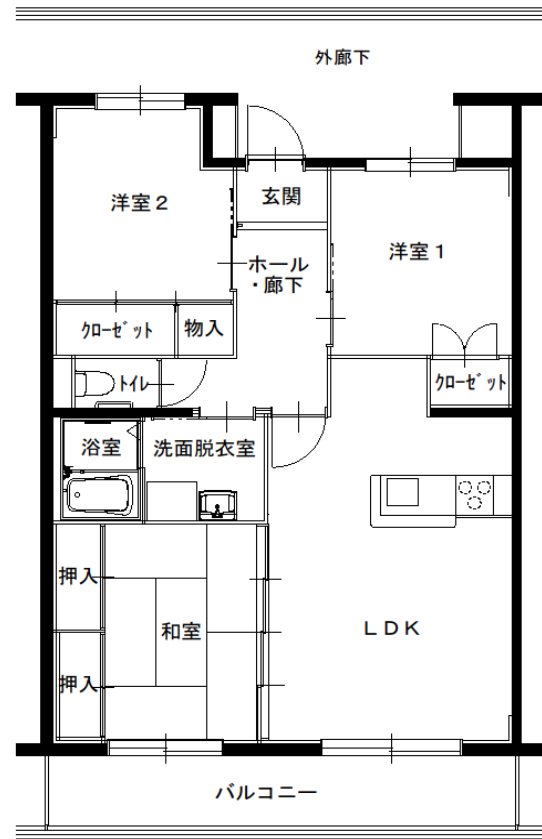

# 下矢田団地

3LDK  
高齢者仕様

2LDK  
高齢者仕様

2LDK  
一般仕様

2LDK  
高齢者仕様

3LDK  
一般仕様

2LDK  
一般仕様