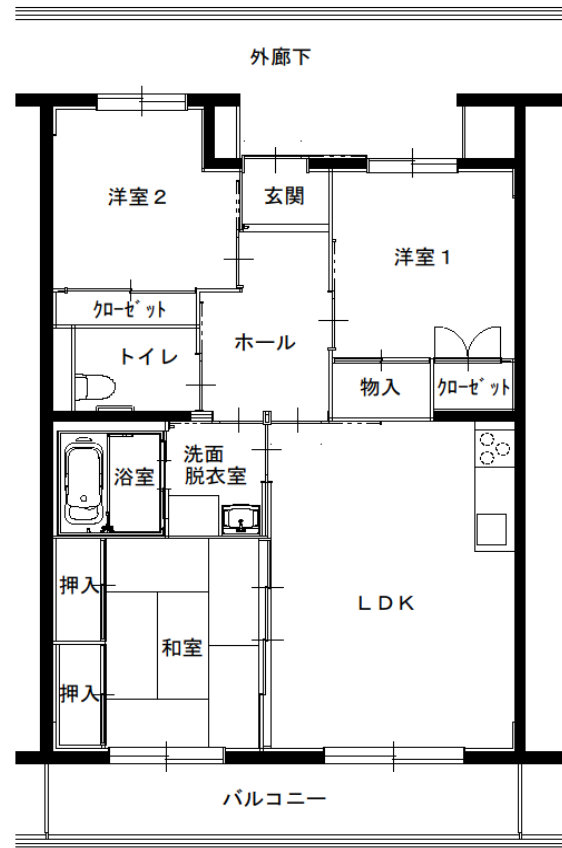

# 下矢田団地

3LDK  
高齢者仕様

2LDK  
高齢者仕様

2LDK  
一般仕様

2LDK  
高齢者仕様

3LDK  
一般仕様

2LDK  
一般仕様