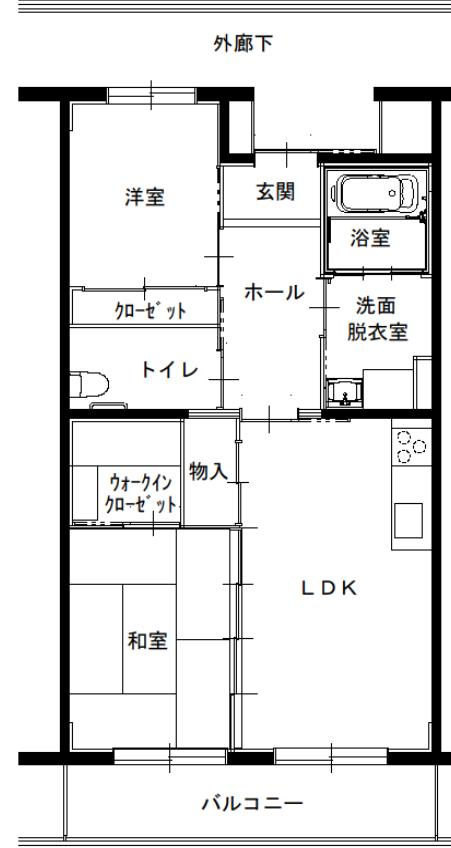

# 下矢田団地

3LDK  
高齢者仕様

2LDK  
高齢者仕様

2LDK  
一般仕様

2LDK  
高齢者仕様

3LDK  
一般仕様

2LDK  
一般仕様