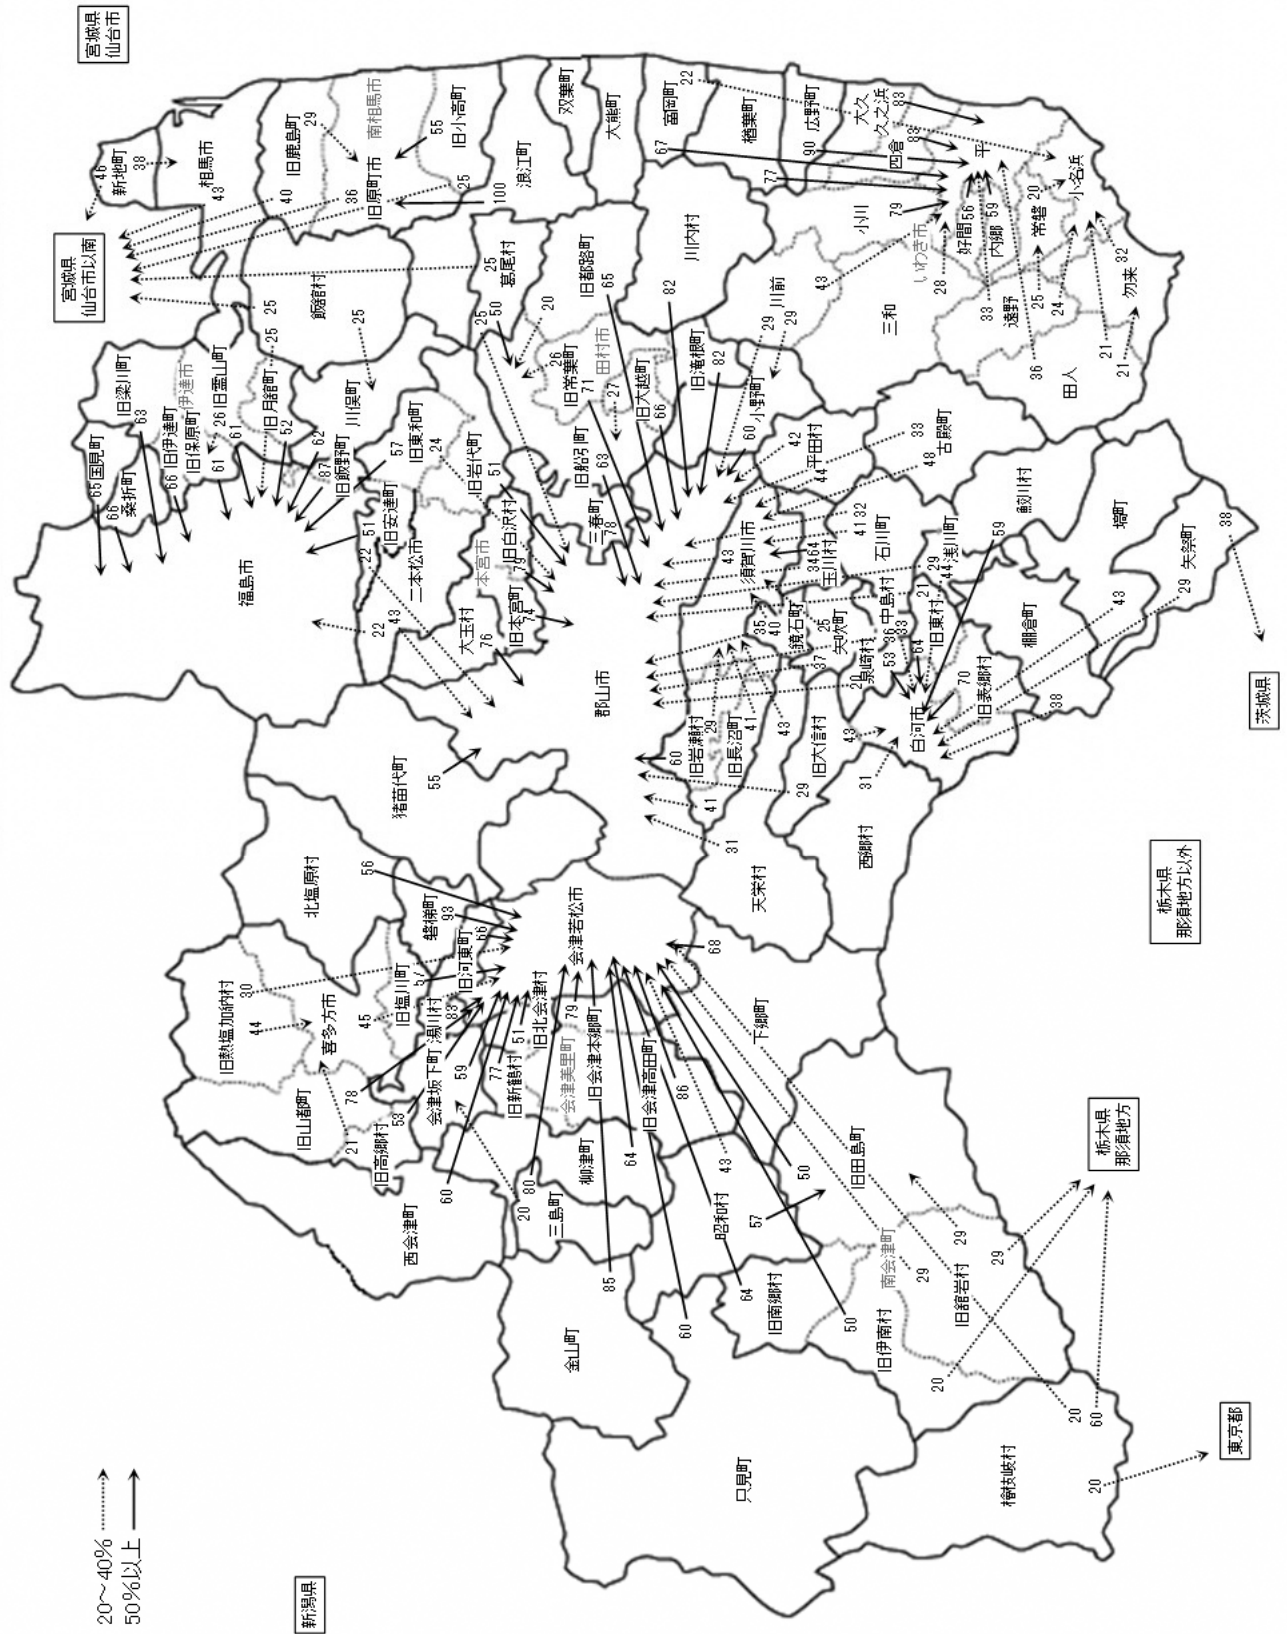

流入流出図(セーター・ブラウス)

流入流出率 20~40%
50%以上 ——

流入流出図(下着)

流入 流出率 20~40%
50%以上 ——

流入流出図(靴・バッグ)

流入流出率
 20~40%
 50%以上 ——

流入流出図(本・CD)

流入流出率 20~40%
50%以上 ——

流入流出図(日用品)

流入流出率 20~40%
50%以上 ——

流入流出図(医薬品・化粧品)

流入流出率 20~40%
50%以上 ——

流入流出図(食料品)

流入流出率 20~40%
50%以上 ——

流入流出図(時計・アクセサリー)