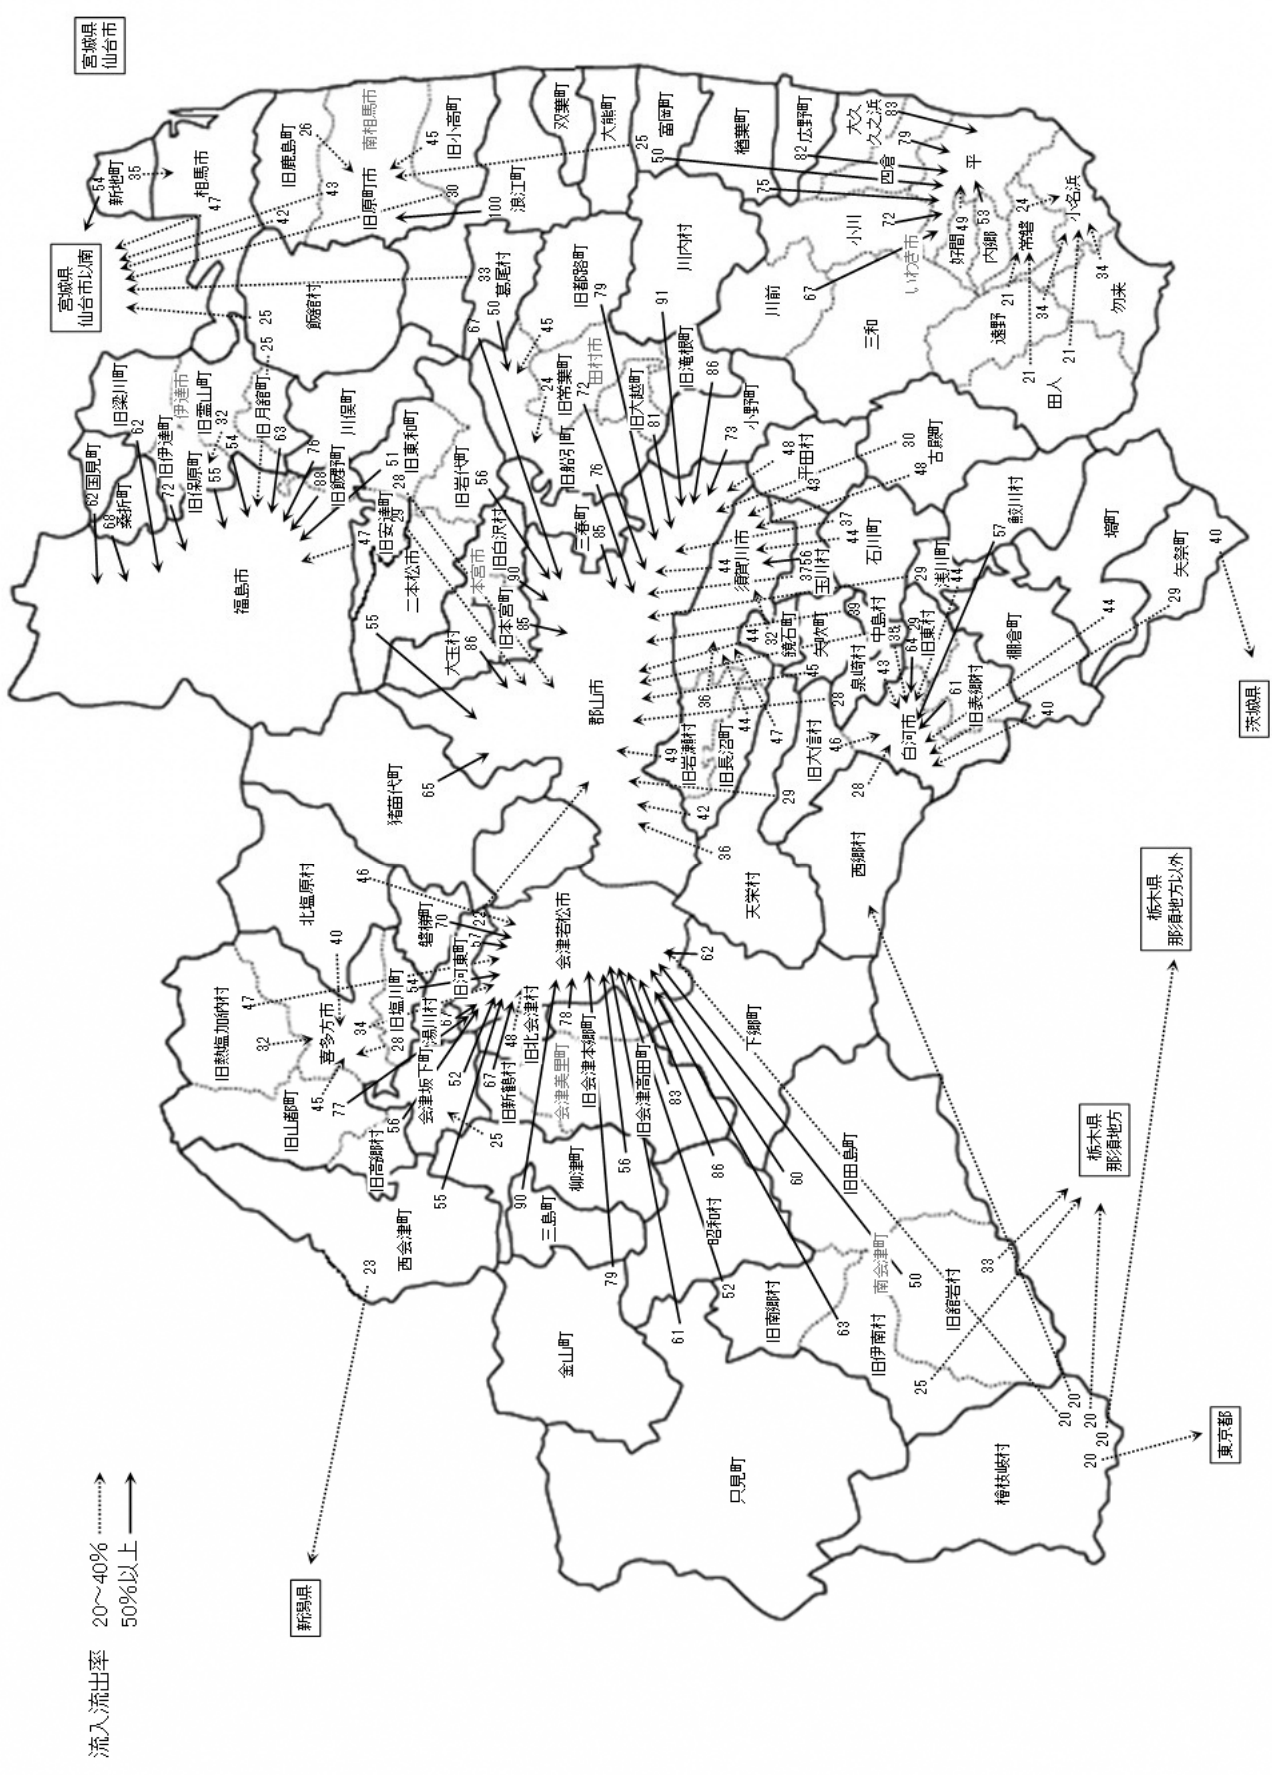

流入流出図(セーター・ブラウス)

流入流出率 20~40%
50%以上 ——

流入流出図(下着)

流入 流出率 20~40%
50%以上 ——

流入流出図(靴・バッグ)

流入流出率
 20~40%
 50%以上 ——

流入流出図(本・CD)

流入流出率 20~40%
50%以上 ——

流入流出図(日用品)

流入流出率 20~40%
50%以上 ——

流入流出図(医薬品・化粧品)

流入流出率 20~40%
50%以上 ——

流入流出図(食料品)

流入流出率 20~40%
50%以上 ——

流入流出図(時計・アクセサリー)