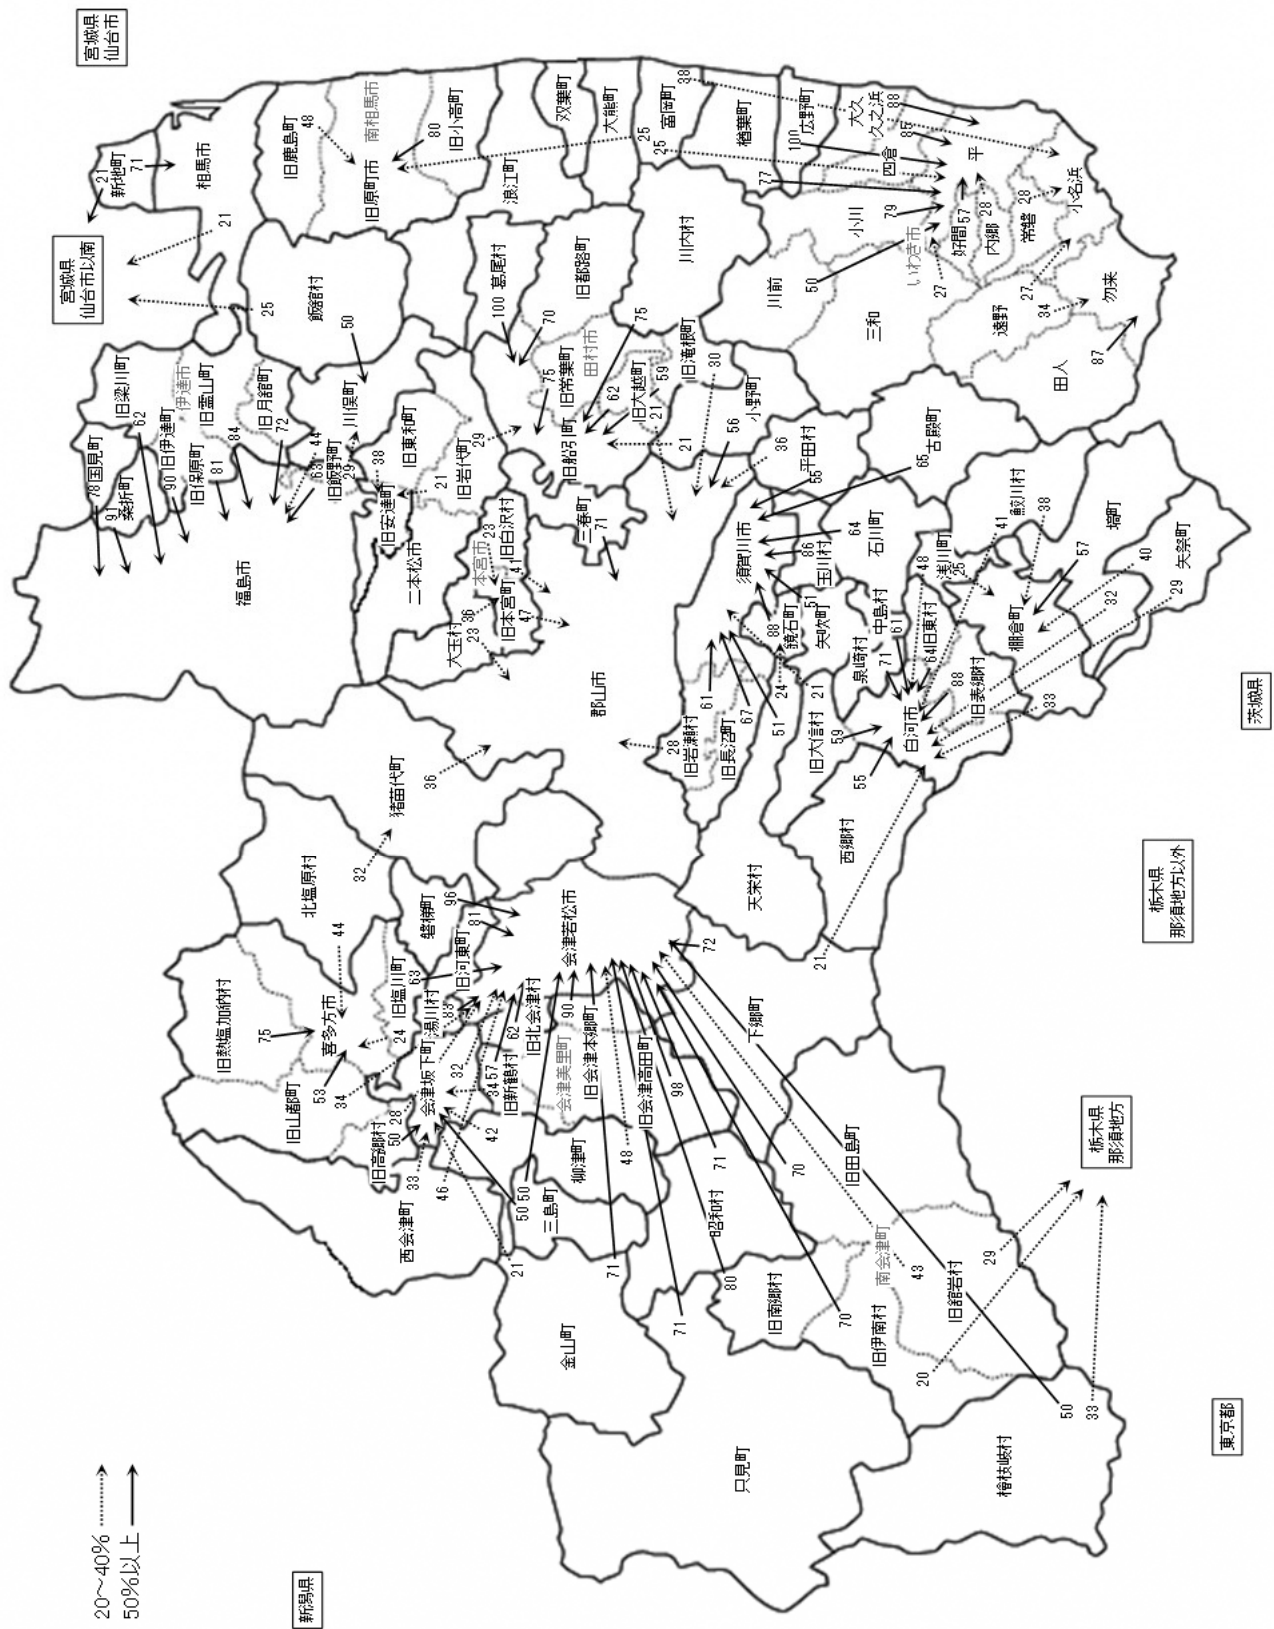

流入流出図(セーター・ブラウス)

流入流出率 20~40%
50%以上 ——

流入流出図(下着)

流入 流出率 20~40%
50%以上 ——

流入流出図(靴・バッグ)

流入流出率
 20~40%
 50%以上 ——

流入流出図(本・CD)

流入流出率 20~40%
50%以上 ——

流入流出図(日用品)

流入流出率 20~40%
50%以上 ——

流入流出図(医薬品・化粧品)

流入流出率 20~40%
50%以上 ——

流入流出図(食料品)

流入流出率 20~40%
50%以上 ——

流入流出図(時計・アクセサリー)