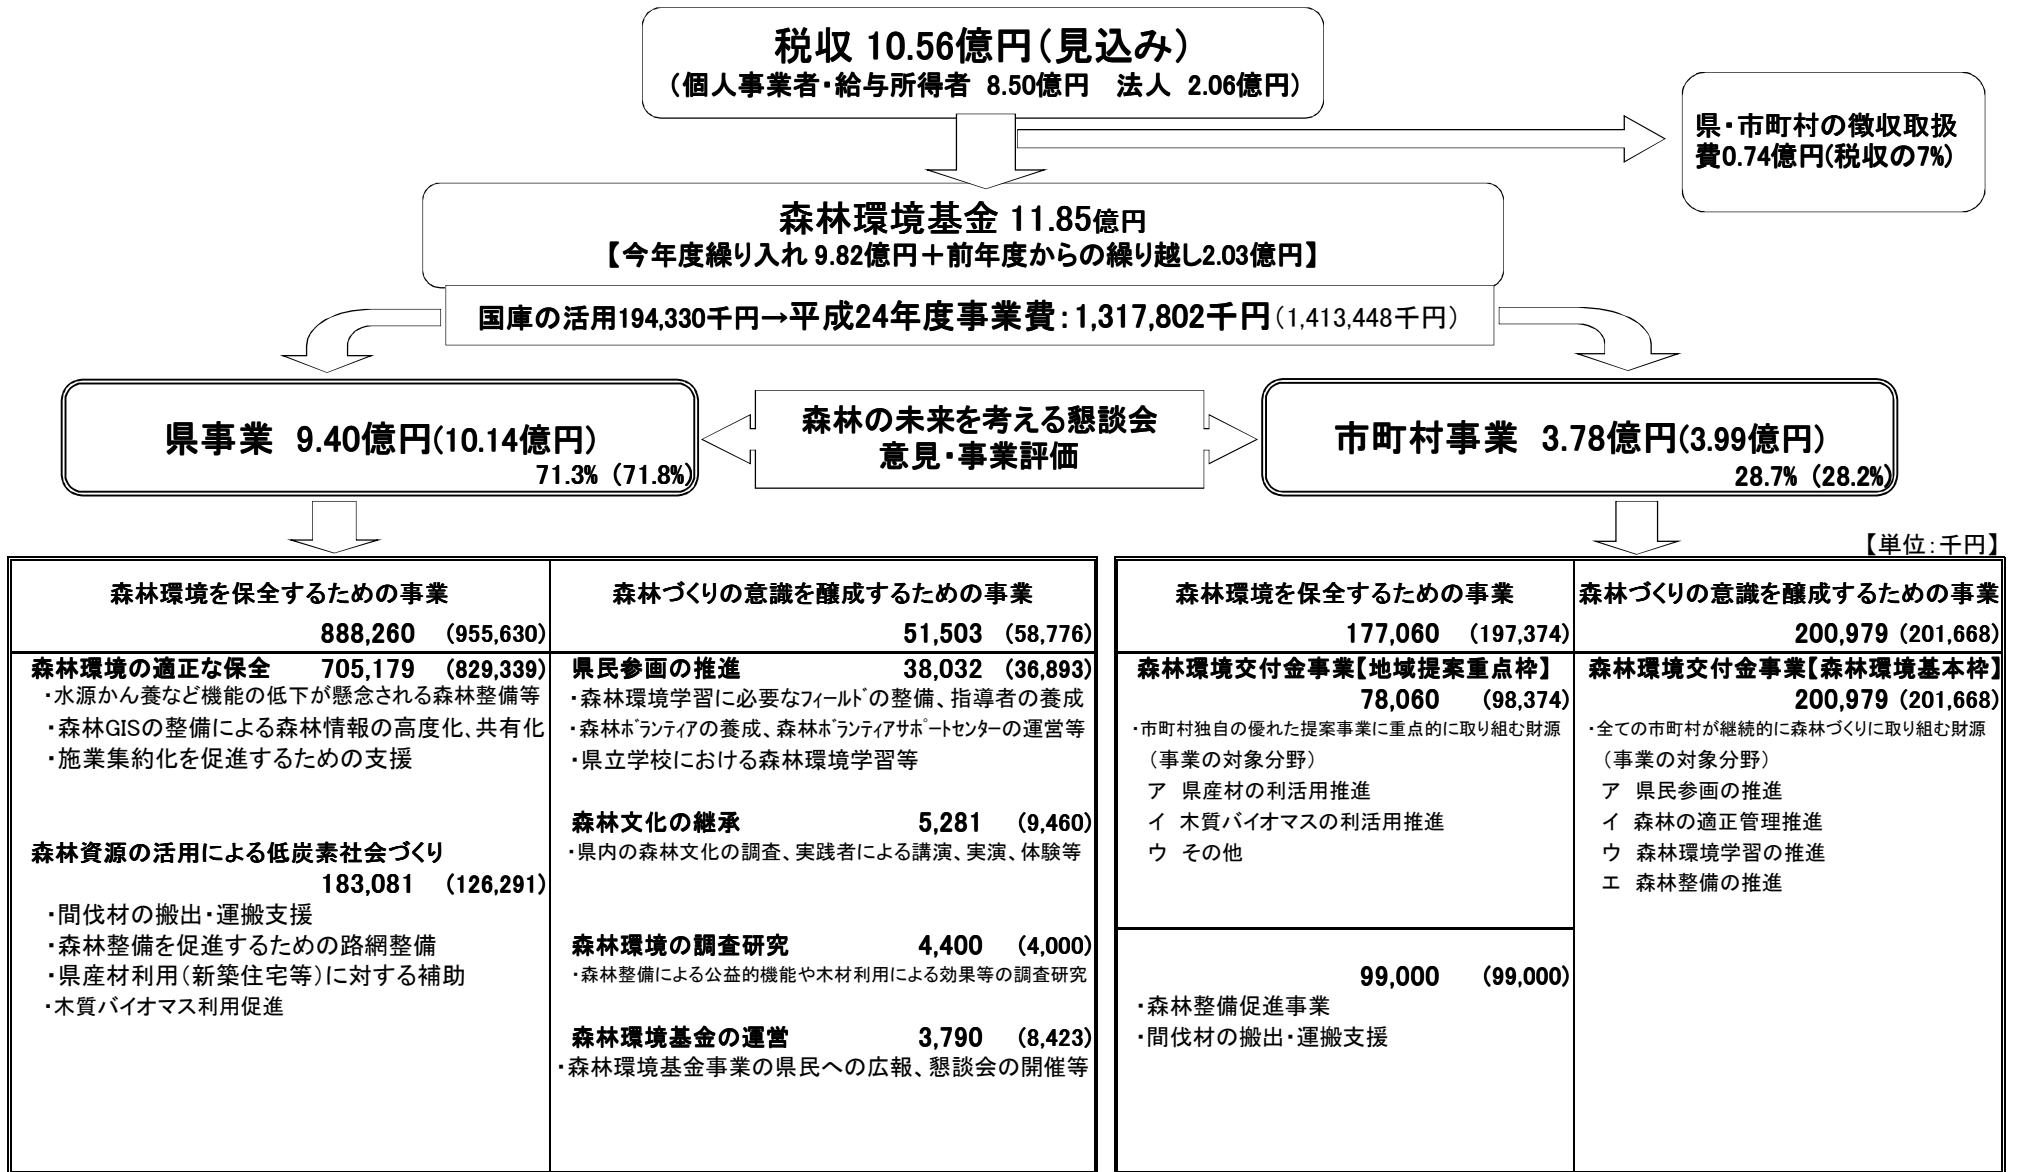

平成24年度森林環境基金事業の枠組み(当初予算)

()は前年度当初予算