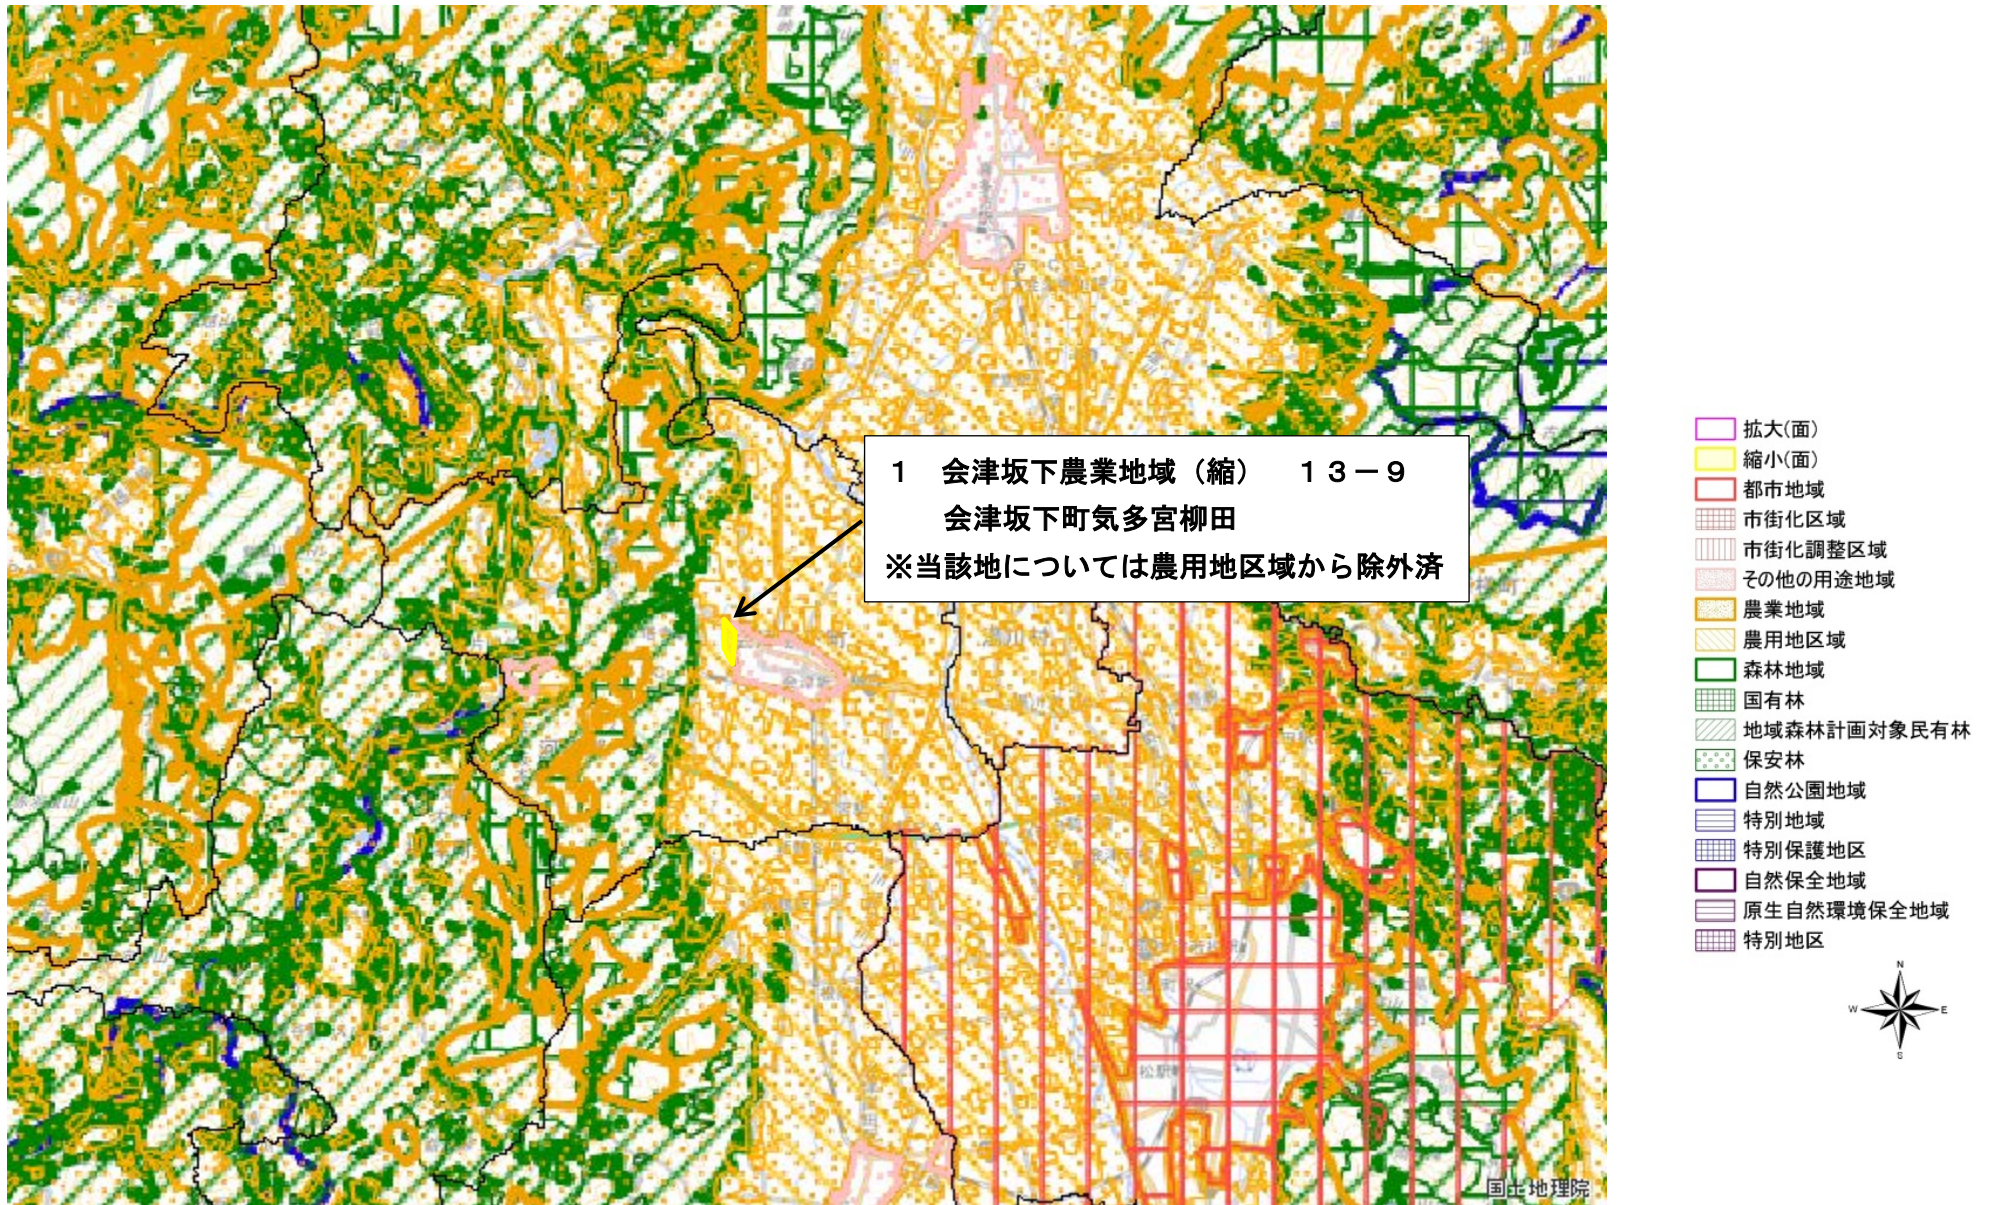

福島県土地利用基本計画の一部変更について(案)

(変更位置図・変更区域図)

令和2年11月26日

福 島 県

目

次

会津坂下農業地域縮小1(会津坂下町気多宮)変更位置図	1
会津坂下農業地域縮小1(会津坂下町気多宮)変更区域図	2

変更位置図：基本計画図（13-9）

図の中心位置： 37.530, 139.808（北緯, 東経） 縮尺 1：200000

変更区域図：基本計画図（13-9）

図の中心位置： 37.530, 139.808（北緯, 東経） 縮尺 1：50000