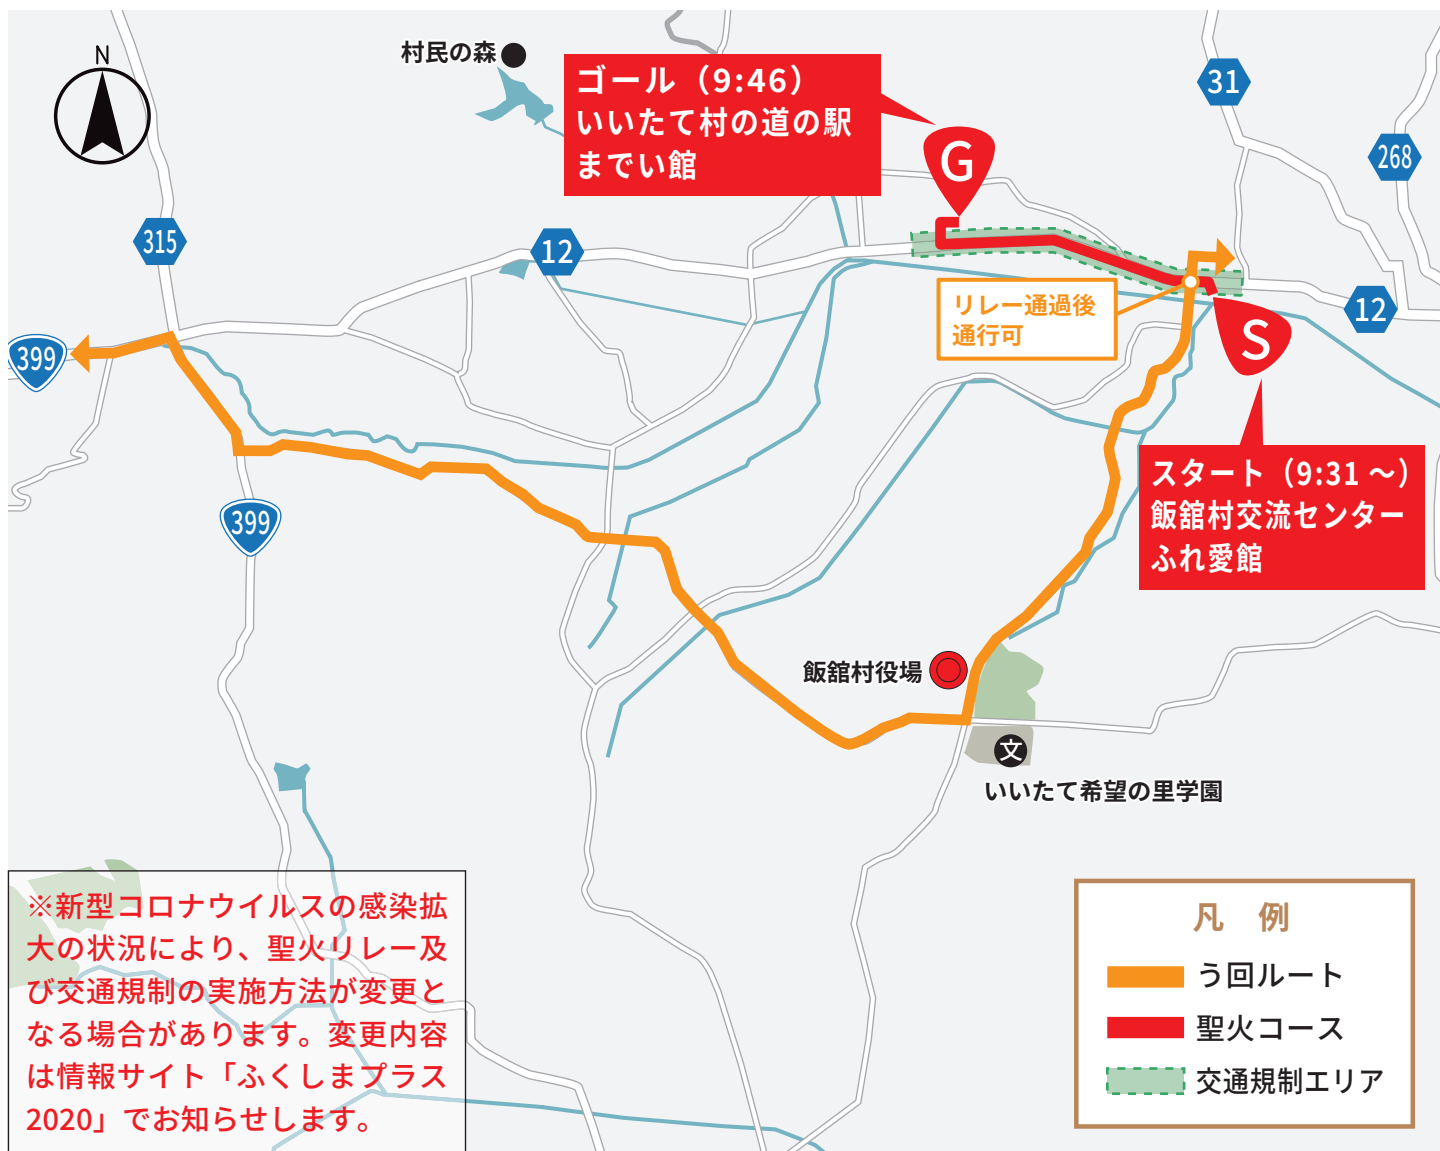

飯舘村 交通規制のお知らせ

2021年3月26日(金) 9:10頃～10:00頃

※交通規制時間は、聖火リレー隊列の進行状況により予告なく前後する場合があります。

ご協力をお願い

- ・コースおよびコース周辺の道路では、交通規制が行われるため交通渋滞が予想されますので、当日の自動車利用は極力ご遠慮ください。なお、自動車を利用される場合は、う回等のご協力をお願いします。
- ・歩行者、自転車共にコース横断はできません。
- ・路線バス等に一部、運休・う回運転、遅れが生じる場合がありますので、あらかじめご了承ください。
- ・規制時間内は、沿道の駐車場・駐輪場からの出入庫規制にご協力をお願いします。

観覧上の注意事項

- ・必ず歩道上や指定された場所から観覧くださいようお願いします。(車道には出られません。)
- ・聖火ランナーや隊列を追って移動することは非常に危険ですので、絶対に行わないでください。また、前後の人を押さないようにしてください。
- ・危険物の持ち込みは禁止です。また、紙テープ等の物の投げ入れは大変危険ですので、絶対におやめください。
- ・コース及び会場周辺での無人航空機(ドローン等)の飛行は法律により禁止されます。
- ・マスクの着用や密集の回避など新型コロナウイルス感染症対策(裏面参照)にご理解とご協力をお願いします。

福島県内実施スケジュール

1日目 2021年3月25日(木)

| 市町村名 | 実施時間 | 出発予定地 | 到着予定地 |
|--------|---------------|---------------------------------|-------------------------------|
| Jヴィレッジ | 9:40 ~ 9:50 | Jヴィレッジ全天候型練習場 | Jヴィレッジ駅前 |
| 楡葉町 | 9:55 ~ 10:08 | 楡葉町役場 | みんなの交流館ならは CANvas |
| 広野町 | 11:16 ~ 11:33 | 福島県立ふたば未来学園中学校・高等学校 | 広野駅東口 |
| 川内村 | 11:40 ~ 11:55 | 双葉地方広域市町村圏組合消防本部 富岡消防署川内出張所前 | 川内村立川内中学校 |
| いわき市 | 12:09 ~ 13:22 | いわき陸上競技場 | いわき芸術文化交流館アリオス前 |
| 富岡町 | 13:27 ~ 13:43 | 富岡駅前 | 富岡町立富岡第一中学校 |
| 葛尾村 | 13:53 ~ 14:10 | みどりの里ふれあい館 | 葛尾村復興交流館あぜりあ |
| 双葉町 | 14:46 ~ 14:52 | 双葉駅 | 双葉駅前 |
| 大熊町 | 15:03 ~ 15:15 | 常磐自動車道高架下付近 | 大熊町役場本庁舎 |
| 浪江町 | 15:29 ~ 15:38 | 浪江町立浪江小学校前 | 道の駅なみえ |
| 南相馬市 | 16:40 ~ 17:09 | 南相馬市役所 | 雲雀ヶ原（ひばりがはら）祭場地 (セレブレーション) |

3日目 2021年3月27日(土)

| 市町村名 | 実施時間 | 出発予定地 | 到着予定地 |
|------|---------------|--------------------|---------------------|
| 南会津町 | 9:00 ~ 9:29 | びわのかげ運動公園 健康交流センター | 南会津町消防団田島支団 第1分団第1部 |
| 下郷町 | 9:38 ~ 9:45 | 大内宿駐車場 | 食堂前 |
| 白河市 | 11:19 ~ 12:15 | 白河市総合運動公園 陸上競技場 | 白河小峰城 |
| 本宮市 | 14:01 ~ 14:20 | 白沢公民館前ふれあい夢広場 | プリンス・ウィリアムズ・パーク英国庭園 |
| 須賀川市 | 14:41 ~ 15:14 | 栄町東交差点（須賀川二本松線） | 須賀川市役所 |
| 田村市 | 15:59 ~ 16:14 | 都路大橋付近 | 古道体育館 |
| 郡山市 | 16:29 ~ 17:22 | 郡山駅西口駅前広場 | 開成山公園自由広場（セレブレーション） |