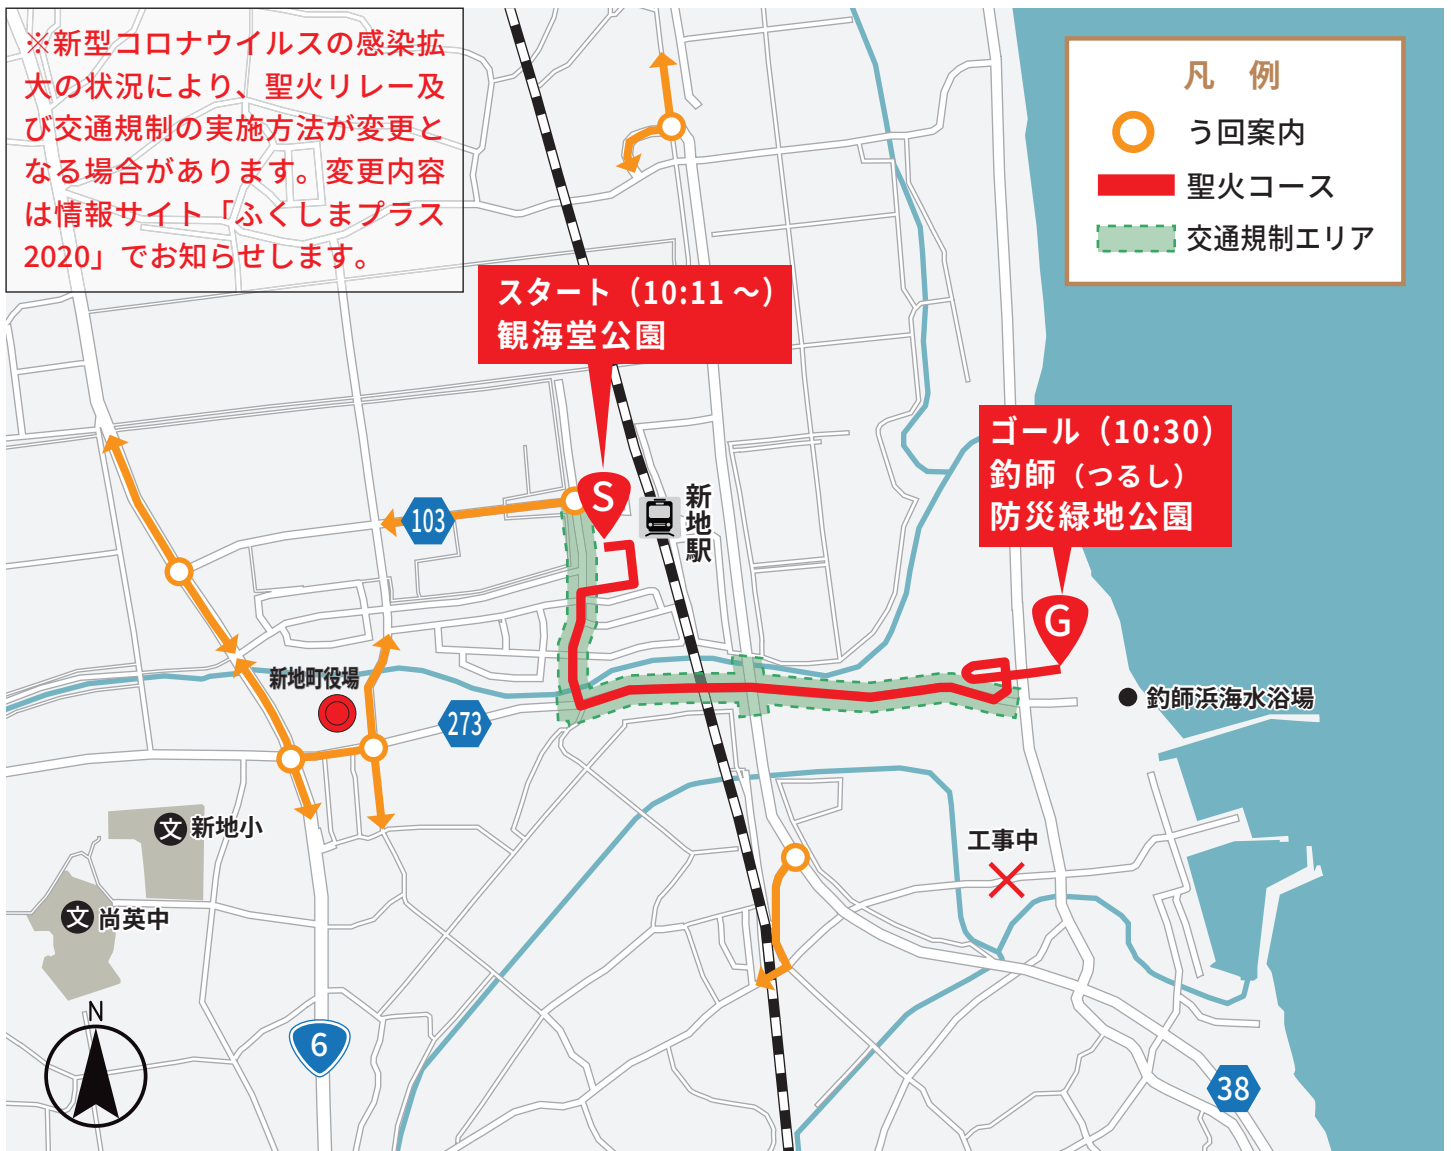

新地町 交通規制のお知らせ

2021年3月26日(金) 9:50頃～10:50頃

※交通規制時間は、聖火リレー隊列の進行状況により予告なく前後する場合があります。

ご協力をお願い

- ・コースおよびコース周辺の道路では、交通規制が行われるため交通渋滞が予想されますので、当日の自動車利用は極力ご遠慮ください。なお、自動車を利用される場合は、う回等のご協力をお願いします。
- ・歩行者、自転車共にコース横断はできません。
- ・路線バス等に一部、運休・う回運転、遅れが生じる場合がありますので、あらかじめご了承ください。
- ・沿道の駐車場・駐輪場からの出入庫規制にご協力をお願いします。
- ・駅をご利用の方は、あらかじめ交通規制・バスの運行予定等を十分にご確認いただき、時間に余裕を持ってお出かけください。

観覧上の注意事項

- ・必ず歩道上や指定された場所から観覧くださいませようお願いします。(車道には出られません。)
- ・聖火ランナーや隊列を追って移動することは非常に危険ですので、絶対に行わないでください。また、前後の人を押さないようにしてください。
- ・危険物の持ち込みは禁止です。また、紙テープ等の物の投げ入れは大変危険ですので、絶対におやめください。
- ・コース及び会場周辺での無人航空機(ドローン等)の飛行は法律により禁止されます。
- ・マスクの着用や密集の回避など新型コロナウイルス感染症対策(裏面参照)にご理解とご協力をお願いします。

※新型コロナウイルスの感染拡大の状況により、聖火リレー及び交通規制の実施方法が変更となる場合があります。変更内容は情報サイト「ふくしまプラス2020」でお知らせします。

福島県内実施スケジュール

1日目 2021年3月25日(木)

市町村名	実施時間	出発予定地	到着予定地
Jヴィレッジ	9:40 ~ 9:50	Jヴィレッジ全天候型練習場	Jヴィレッジ駅前
楡葉町	9:55 ~ 10:08	楡葉町役場	みんなの交流館ならは CANvas
広野町	11:16 ~ 11:33	福島県立ふたば未来学園中学校・高等学校	広野駅東口
川内村	11:40 ~ 11:55	双葉地方広域市町村圏組合消防本部 富岡消防署川内出張所前	川内村立川内中学校
いわき市	12:09 ~ 13:22	いわき陸上競技場	いわき芸術文化交流館アリオス前
富岡町	13:27 ~ 13:43	富岡駅前	富岡町立富岡第一中学校
葛尾村	13:53 ~ 14:10	みどりの里ふれあい館	葛尾村復興交流館あぜりあ
双葉町	14:46 ~ 14:52	双葉駅	双葉駅前
大熊町	15:03 ~ 15:15	常磐自動車道高架下付近	大熊町役場本庁舎
浪江町	15:29 ~ 15:38	浪江町立浪江小学校前	道の駅なみえ
南相馬市	16:40 ~ 17:09	南相馬市役所	雲雀ヶ原（ひばりがはら）祭場地 (セレブレーション)

3日目 2021年3月27日(土)

市町村名	実施時間	出発予定地	到着予定地
南会津町	9:00 ~ 9:29	びわのかげ運動公園 健康交流センター	南会津町消防団田島支団 第1分団第1部
下郷町	9:38 ~ 9:45	大内宿駐車場	食堂前
白河市	11:19 ~ 12:15	白河市総合運動公園 陸上競技場	白河小峰城
本宮市	14:01 ~ 14:20	白沢公民館前ふれあい夢広場	プリンス・ウィリアムズ・パーク英国庭園
須賀川市	14:41 ~ 15:14	栄町東交差点（須賀川二本松線）	須賀川市役所
田村市	15:59 ~ 16:14	都路大橋付近	古道体育館
郡山市	16:29 ~ 17:22	郡山駅西口駅前広場	開成山公園自由広場（セレブレーション）