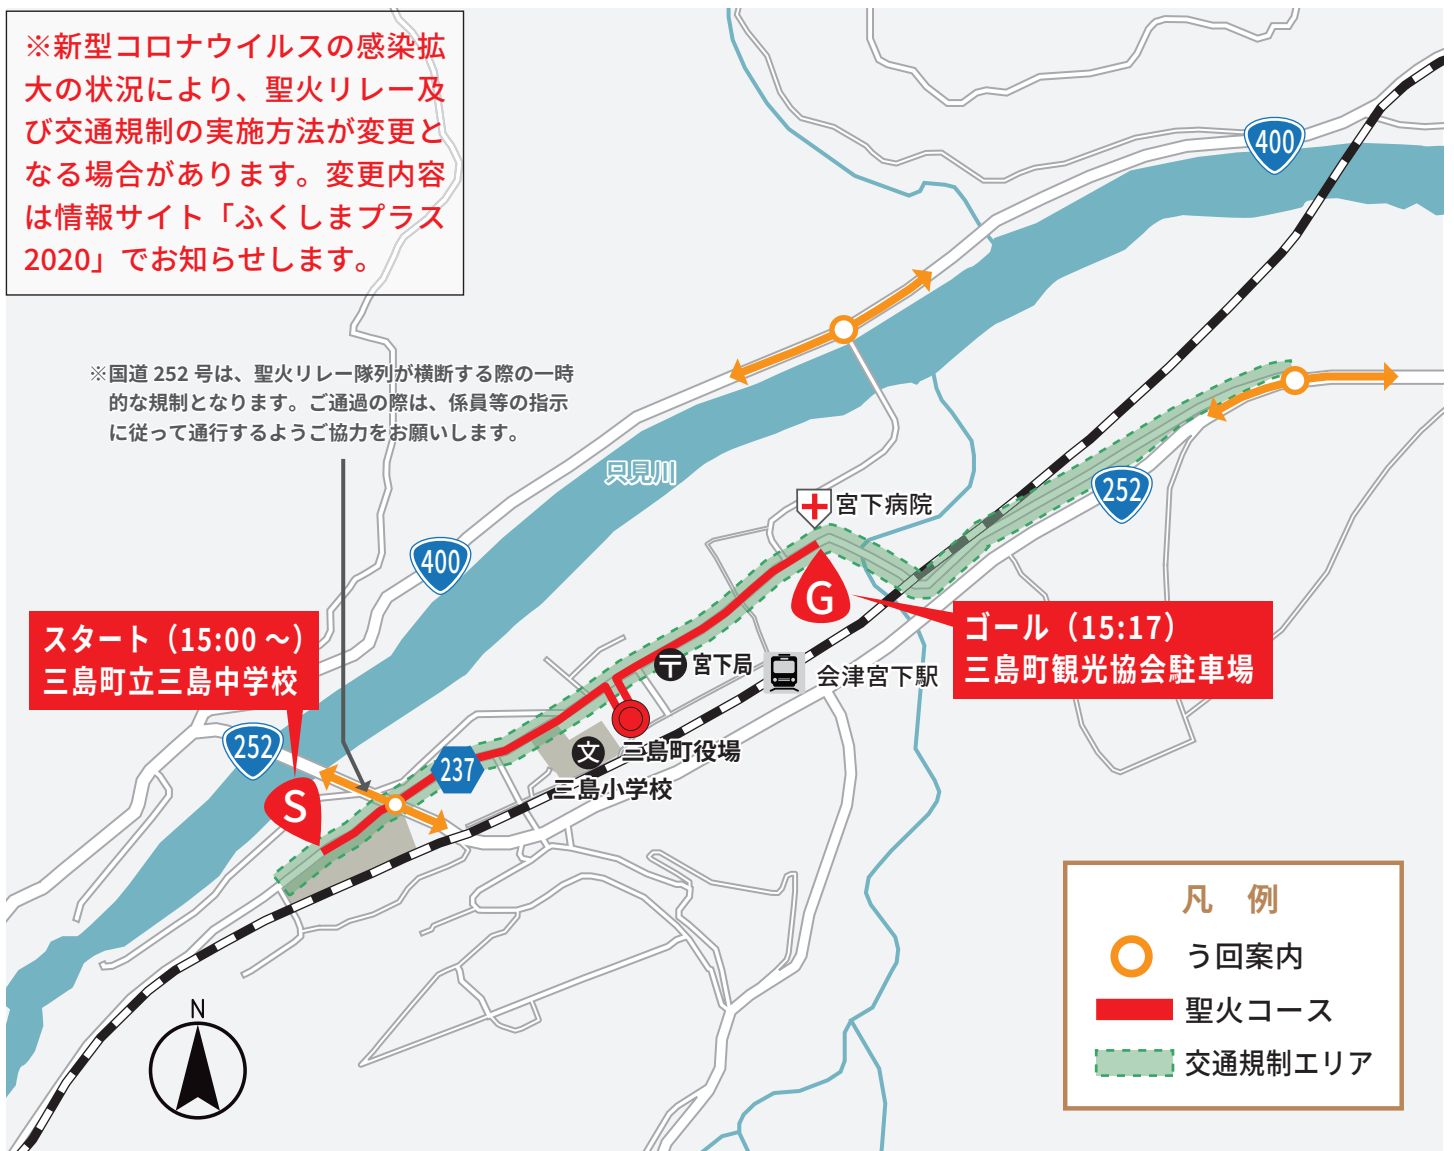

三島町 交通規制のお知らせ

2021年3月26日(金) 14:30頃~15:40頃

※交通規制時間は、聖火リレー隊列の進行状況により予告なく前後する場合があります。

ご協力をお願い

- ・コースおよびコース周辺の道路では、交通規制が行われるため交通渋滞が予想されますので、当日の自動車利用は極力ご遠慮ください。なお、自動車を利用される場合は、迂回等のご協力をお願いします。
- ・歩行者、自転車共にコース横断はできません。
- ・路線バス等に一部、運休・迂回運転、遅れが生じる場合がありますので、あらかじめご了承ください。
- ・沿道の駐車場・駐輪場からの出入庫規制にご協力をお願いします。
- ・駅をご利用の方は、あらかじめ交通規制・バスの運行予定等を十分にご確認いただき、時間に余裕を持ってお出かけください。

観覧上の注意事項

- ・必ず歩道上や指定された場所から観覧くださいようお願いします。(車道には出られません。)
- ・聖火ランナーや隊列を追って移動することは非常に危険ですので、絶対に行わないでください。また、前後の人を押さないようにしてください。
- ・危険物の持ち込みは禁止です。また、紙テープ等の物の投げ入れは大変危険ですので、絶対におやめください。
- ・コース及び会場周辺での無人航空機(ドローン等)の飛行は法律により禁止されます。
- ・マスクの着用や密集の回避など新型コロナウイルス感染症対策(裏面参照)にご理解とご協力をお願いします。

※新型コロナウイルスの感染拡大の状況により、聖火リレー及び交通規制の実施方法が変更となる場合があります。変更内容は情報サイト「ふくしまプラス2020」でお知らせします。

※国道252号は、聖火リレー隊列が横断する際の一時的な規制となります。ご通過の際は、係員等の指示に従って通行するようご協力をお願いします。