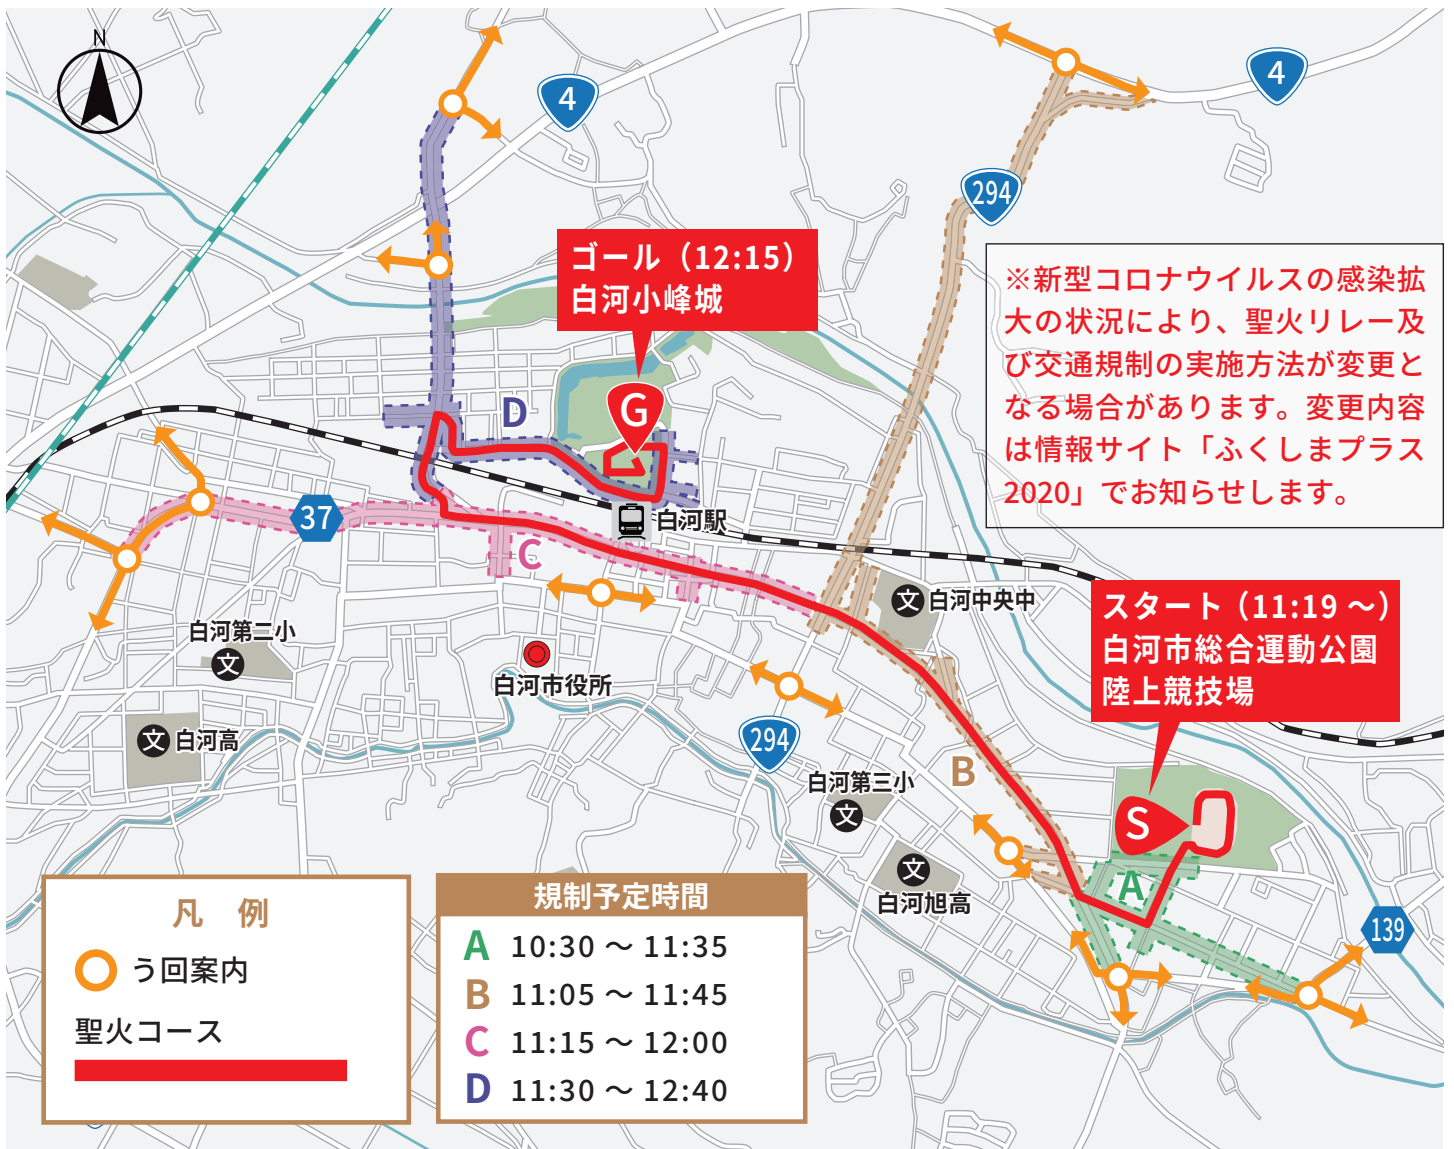

白河市 交通規制のお知らせ

2021年3月27日(土) 10:30頃～12:40頃

※交通規制時間は、聖火リレー行列の進行状況により予告なく前後する場合があります。

ご協力をお願い

- ・コースおよびコース周辺の道路では、交通規制が行われるため交通渋滞が予想されますので、当日の自動車利用は極力ご遠慮ください。なお、自動車を利用される場合は、う回等のご協力をお願いします。
- ・歩行者、自転車共にコース横断はできません。
- ・路線バス等に一部、運休・う回運転、遅れが生じる場合がありますので、あらかじめご了承ください。
- ・沿道の駐車場・駐輪場からの出入庫規制にご協力をお願いします。
- ・駅をご利用の方は、あらかじめ交通規制・バスの運行予定等を十分にご確認いただき、時間に余裕を持ってお出かけください。

観覧上の注意事項

- ・必ず歩道上や指定された場所から観覧くださいませようお願いします。(車道には出られません。)
- ・聖火ランナーや隊列を追って移動することは非常に危険ですので、絶対に行わないでください。また、前後の人を押さないようにしてください。
- ・危険物の持ち込みは禁止です。また、紙テープ等の物の投げ入れは大変危険ですので、絶対におやめください。
- ・コース及び会場周辺での無人航空機(ドローン等)の飛行は法律により禁止されます。
- ・マスクの着用や密集の回避など新型コロナウイルス感染症対策(裏面参照)にご理解とご協力をお願いします。

3日目 2021年3月27日(土)

市町村名	実施時間	出発予定地	到着予定地
南会津町	9:00 ~ 9:29	びわのかげ運動公園 健康交流センター	南会津町消防団田島支団 第1分団第1部
下郷町	9:38 ~ 9:45	大内宿駐車場	食堂前
白河市	11:19 ~ 12:15	白河市総合運動公園 陸上競技場	白河小峰城
本宮市	14:01 ~ 14:20	白沢公民館前ふれあい夢広場	プリンス・ウィリアムズ・パーク英国庭園
須賀川市	14:41 ~ 15:14	栄町東交差点（須賀川二本松線）	須賀川市役所
田村市	15:59 ~ 16:14	都路大橋付近	古道体育館
郡山市	16:29 ~ 17:22	郡山駅西口駅前広場	開成山公園自由広場（セレブレーション）

新型コロナウイルス感染症対策について

マスクの着用

体調不良等の場合は
観覧しない

大声を出さない

距離を取る

接触確認アプリ
の活用

聖火リレーを沿道等で観覧される際には、上記の新型コロナウイルス感染症対策にご理解とご協力をお願いします。
また、聖火リレーの様子はNHK 聖火リレー専用サイトで中継されますのでぜひご覧ください。

※Jヴィレッジでのグランドスタート及びリレーにつきましては、感染症対策のため一般観覧をお断りさせていただき、関係者のみで実施する予定です。
また、各日のセレブレーション（聖火の到着を祝うセレモニー）の観覧は事前申し込み制となります。当日の申し込みはできません。