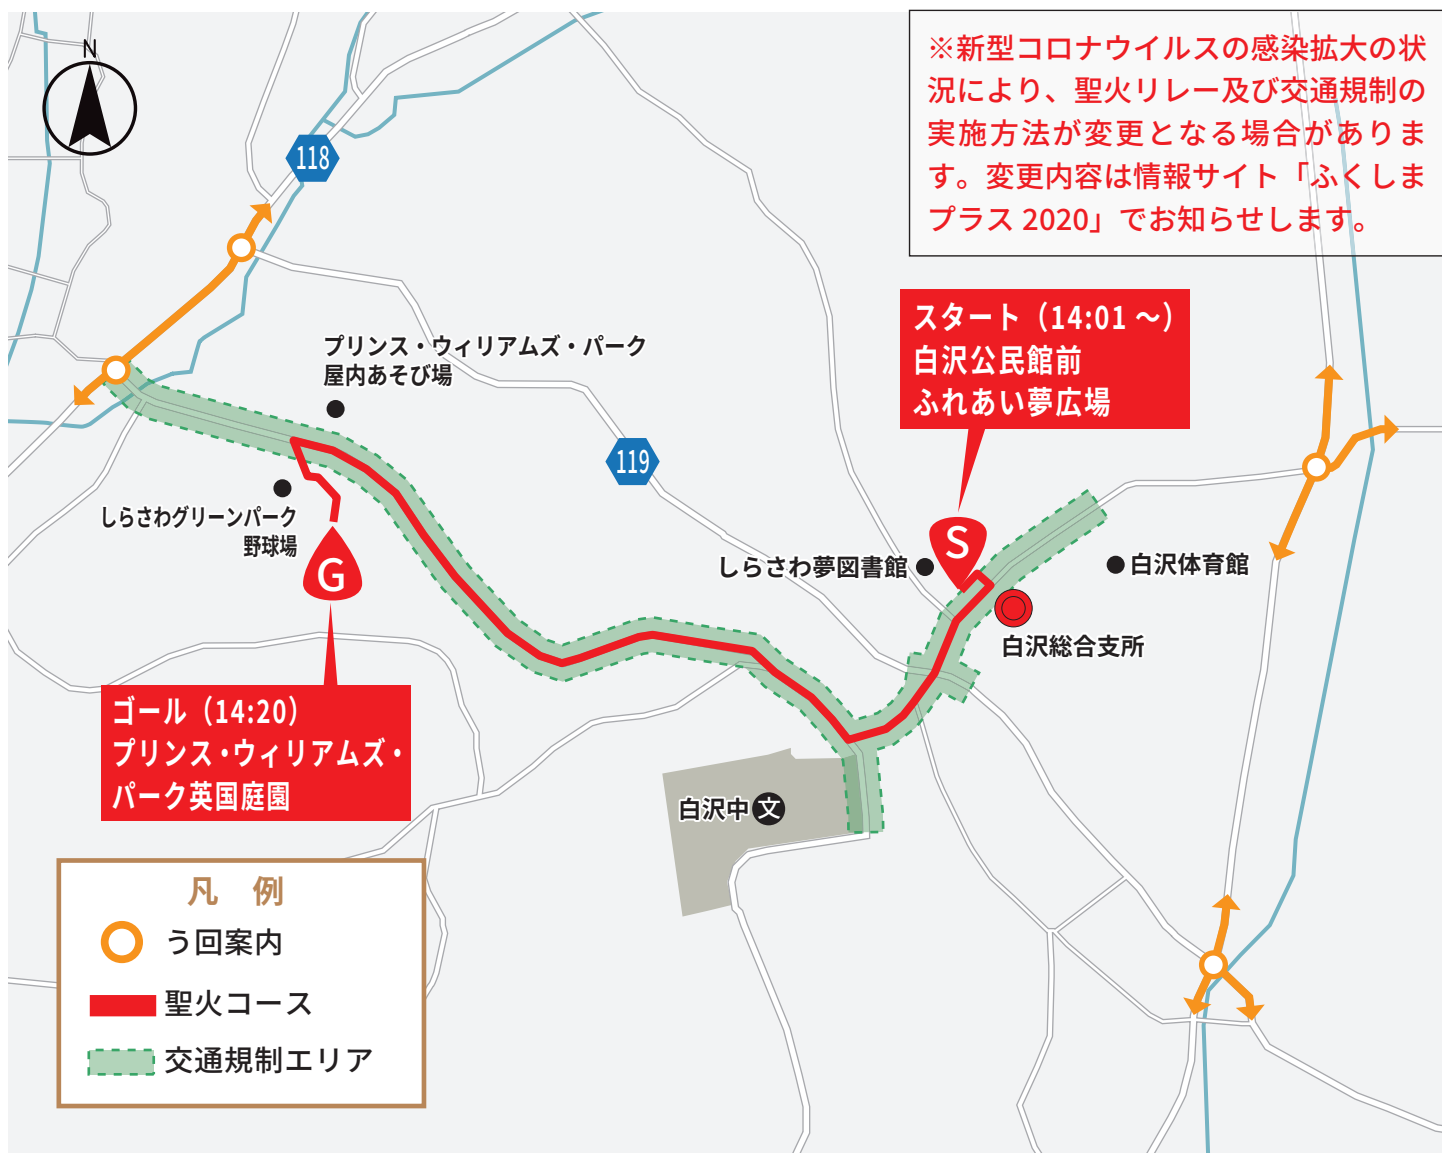

## 2021年3月27日(土) 13:40頃~14:40頃

※交通規制時間は、聖火リレー隊列の進行状況により予告なく前後する場合があります。

### 観覧上の注意事項

- ・必ず歩道上や指定された場所から観覧くださいませようお願いします。(車道には出られません。)
- ・聖火ランナーや隊列を追って移動することは非常に危険ですので、絶対に行わないでください。また、前後の人を押さないようにしてください。
- ・危険物の持ち込みは禁止です。また、紙テープ等の物の投げ入れは大変危険ですので、絶対におやめください。
- ・コース及び会場周辺での無人航空機(ドローン等)の飛行は法律により禁止されます。
- ・マスクの着用や密集の回避など新型コロナウイルス感染症対策(裏面参照)にご理解とご協力をお願いします。

# 福島県内実施スケジュール

## 3日目 2021年3月27日(土)

市町村名	実施時間	出発予定地	到着予定地
南会津町	9:00 ~ 9:29	びわのかげ運動公園 健康交流センター	南会津町消防団田島支団 第1分団第1部
下郷町	9:38 ~ 9:45	大内宿駐車場	食堂前
白河市	11:19 ~ 12:15	白河市総合運動公園 陸上競技場	白河小峰城
本宮市	14:01 ~ 14:20	白沢公民館前ふれあい夢広場	プリンス・ウィリアムズ・パーク英国庭園
須賀川市	14:41 ~ 15:14	栄町東交差点（須賀川二本松線）	須賀川市役所
田村市	15:59 ~ 16:14	都路大橋付近	古道体育館
郡山市	16:29 ~ 17:22	郡山駅西口駅前広場	開成山公園自由広場（セレブレーション）