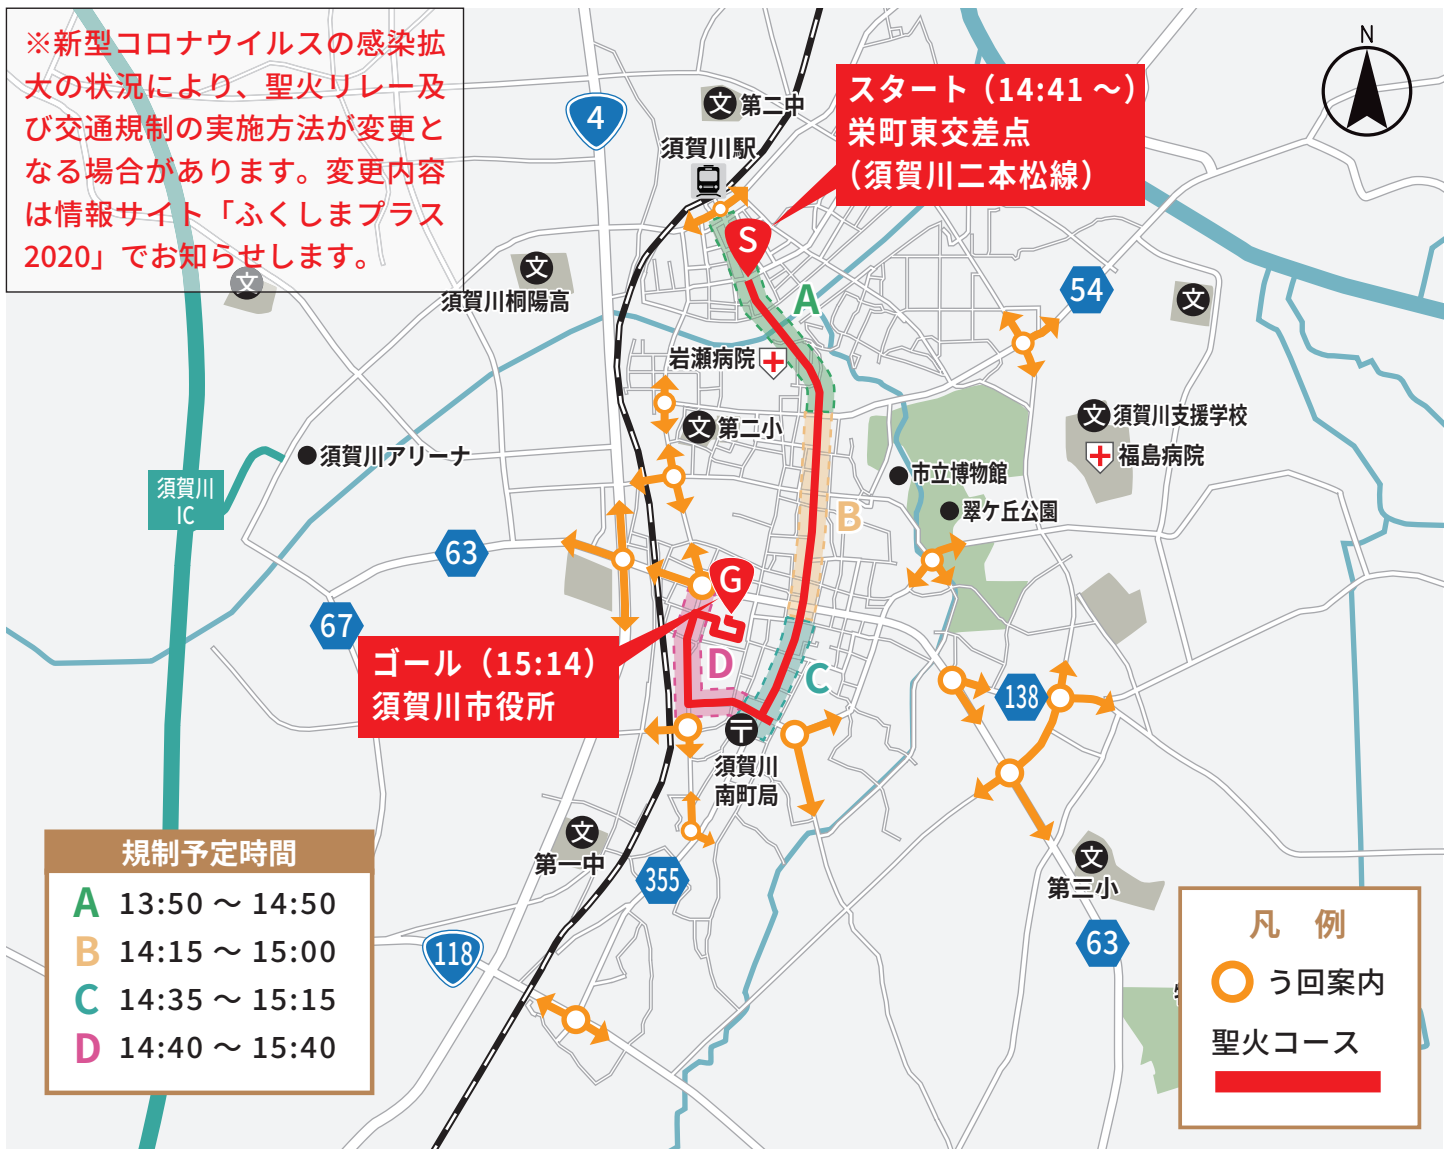

須賀川市 交通規制のお知らせ

2021年3月27日(土) 13:50頃～15:40頃

※交通規制時間は、聖火リレー隊列の進行状況により予告なく前後する場合があります。

ご協力をお願い

- ・コースおよびコース周辺の道路では、交通規制が行われるため交通渋滞が予想されますので、当日の自動車利用は極力ご遠慮ください。なお、自動車を利用される場合は、う回等のご協力をお願いします。
- ・歩行者、自転車共にコース横断はできません。
- ・路線バス等に一部、運休・う回運転、遅れが生じる場合がありますので、あらかじめご了承ください。
- ・沿道の駐車場・駐輪場からの出入庫規制にご協力をお願いします。
- ・駅をご利用の方は、あらかじめ交通規制・バスの運行予定等を十分にご確認いただき、時間に余裕を持ってお出かけください。

観覧上の注意事項

- ・必ず歩道上や指定された場所から観覧くださいませようお願いします。(車道には出られません。)
- ・聖火ランナーや隊列を追って移動することは非常に危険ですので、絶対に行わないでください。また、前後の人を押さないようにしてください。
- ・危険物の持ち込みは禁止です。また、紙テープ等の物の投げ入れは大変危険ですので、絶対におやめください。
- ・コース及び会場周辺での無人航空機(ドローン等)の飛行は法律により禁止されます。
- ・マスクの着用や密集の回避など新型コロナウイルス感染症対策(裏面参照)にご理解とご協力をお願いします。

※新型コロナウイルスの感染拡大の状況により、聖火リレー及び交通規制の実施方法が変更となる場合があります。変更内容は情報サイト「ふくしまプラス2020」でお知らせします。

規制予定時間

A	13:50 ~ 14:50
B	14:15 ~ 15:00
C	14:35 ~ 15:15
D	14:40 ~ 15:40

凡例

- う回案内
- 聖火コース

福島県内実施スケジュール

1日目 2021年3月25日(木)

市町村名	実施時間	出発予定地	到着予定地
Jヴィレッジ	9:40 ~ 9:50	Jヴィレッジ全天候型練習場	Jヴィレッジ駅前
檜葉町	9:55 ~ 10:08	檜葉町役場	みんなの交流館ならは CANvas
広野町	11:16 ~ 11:33	福島県立ふたば未来学園中学校・高等学校	広野駅東口
川内村	11:40 ~ 11:55	双葉地方広域市町村圏組合消防本部 富岡消防署川内出張所前	川内村立川内中学校
いわき市	12:09 ~ 13:22	いわき陸上競技場	いわき芸術文化交流館アリオス前
富岡町	13:27 ~ 13:43	富岡駅前	富岡町立富岡第一中学校
葛尾村	13:53 ~ 14:10	みどりの里ふれあい館	葛尾村復興交流館あぜりあ
双葉町	14:46 ~ 14:52	双葉駅	双葉駅前
大熊町	15:03 ~ 15:15	常磐自動車道高架下付近	大熊町役場本庁舎
浪江町	15:29 ~ 15:38	浪江町立浪江小学校前	道の駅なみえ
南相馬市	16:40 ~ 17:09	南相馬市役所	雲雀ヶ原（ひばりがはら）祭場地 (セレブレーション)

3日目 2021年3月27日(土)

市町村名	実施時間	出発予定地	到着予定地
南会津町	9:00 ~ 9:29	びわのかげ運動公園 健康交流センター	南会津町消防団田島支団 第1分団第1部
下郷町	9:38 ~ 9:45	大内宿駐車場	食堂前
白河市	11:19 ~ 12:15	白河市総合運動公園 陸上競技場	白河小峰城
本宮市	14:01 ~ 14:20	白沢公民館前ふれあい夢広場	プリンス・ウィリアムズ・パーク英国庭園
須賀川市	14:41 ~ 15:14	栄町東交差点（須賀川二本松線）	須賀川市役所
田村市	15:59 ~ 16:14	都路大橋付近	古道体育館
郡山市	16:29 ~ 17:22	郡山駅西口駅前広場	開成山公園自由広場（セレブレーション）