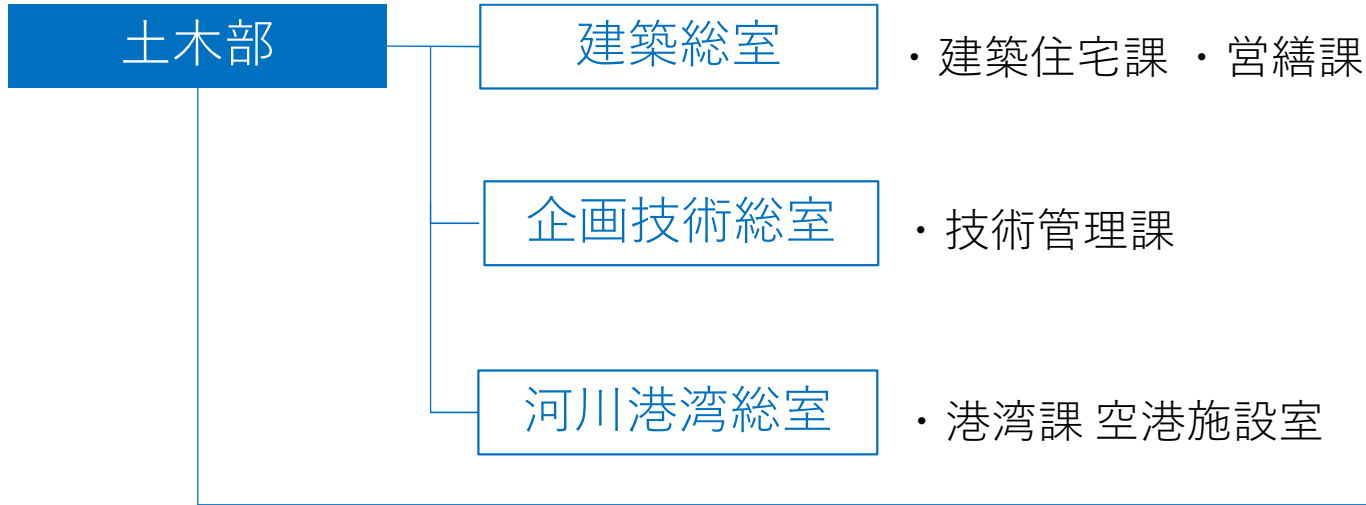

電気職・機械職の配属先

- 【出先機関】**
- 県北建設事務所
 - ・ 吾妻土湯道路管理事務所
 - ・ 県北流域下水道建設事務所
 - 県中建設事務所
 - ・ 県中流域下水道建設事務所
 - ・ 福島空港事務所
 - 県南建設事務所
 - 会津若松建設事務所
 - 喜多方建設事務所
 - ・ 大峠日中総合管理事務所
 - 南会津建設事務所
 - 相双建設事務所
 - いわき建設事務所

- 【出先機関】**
- いわき事務所施設管理課