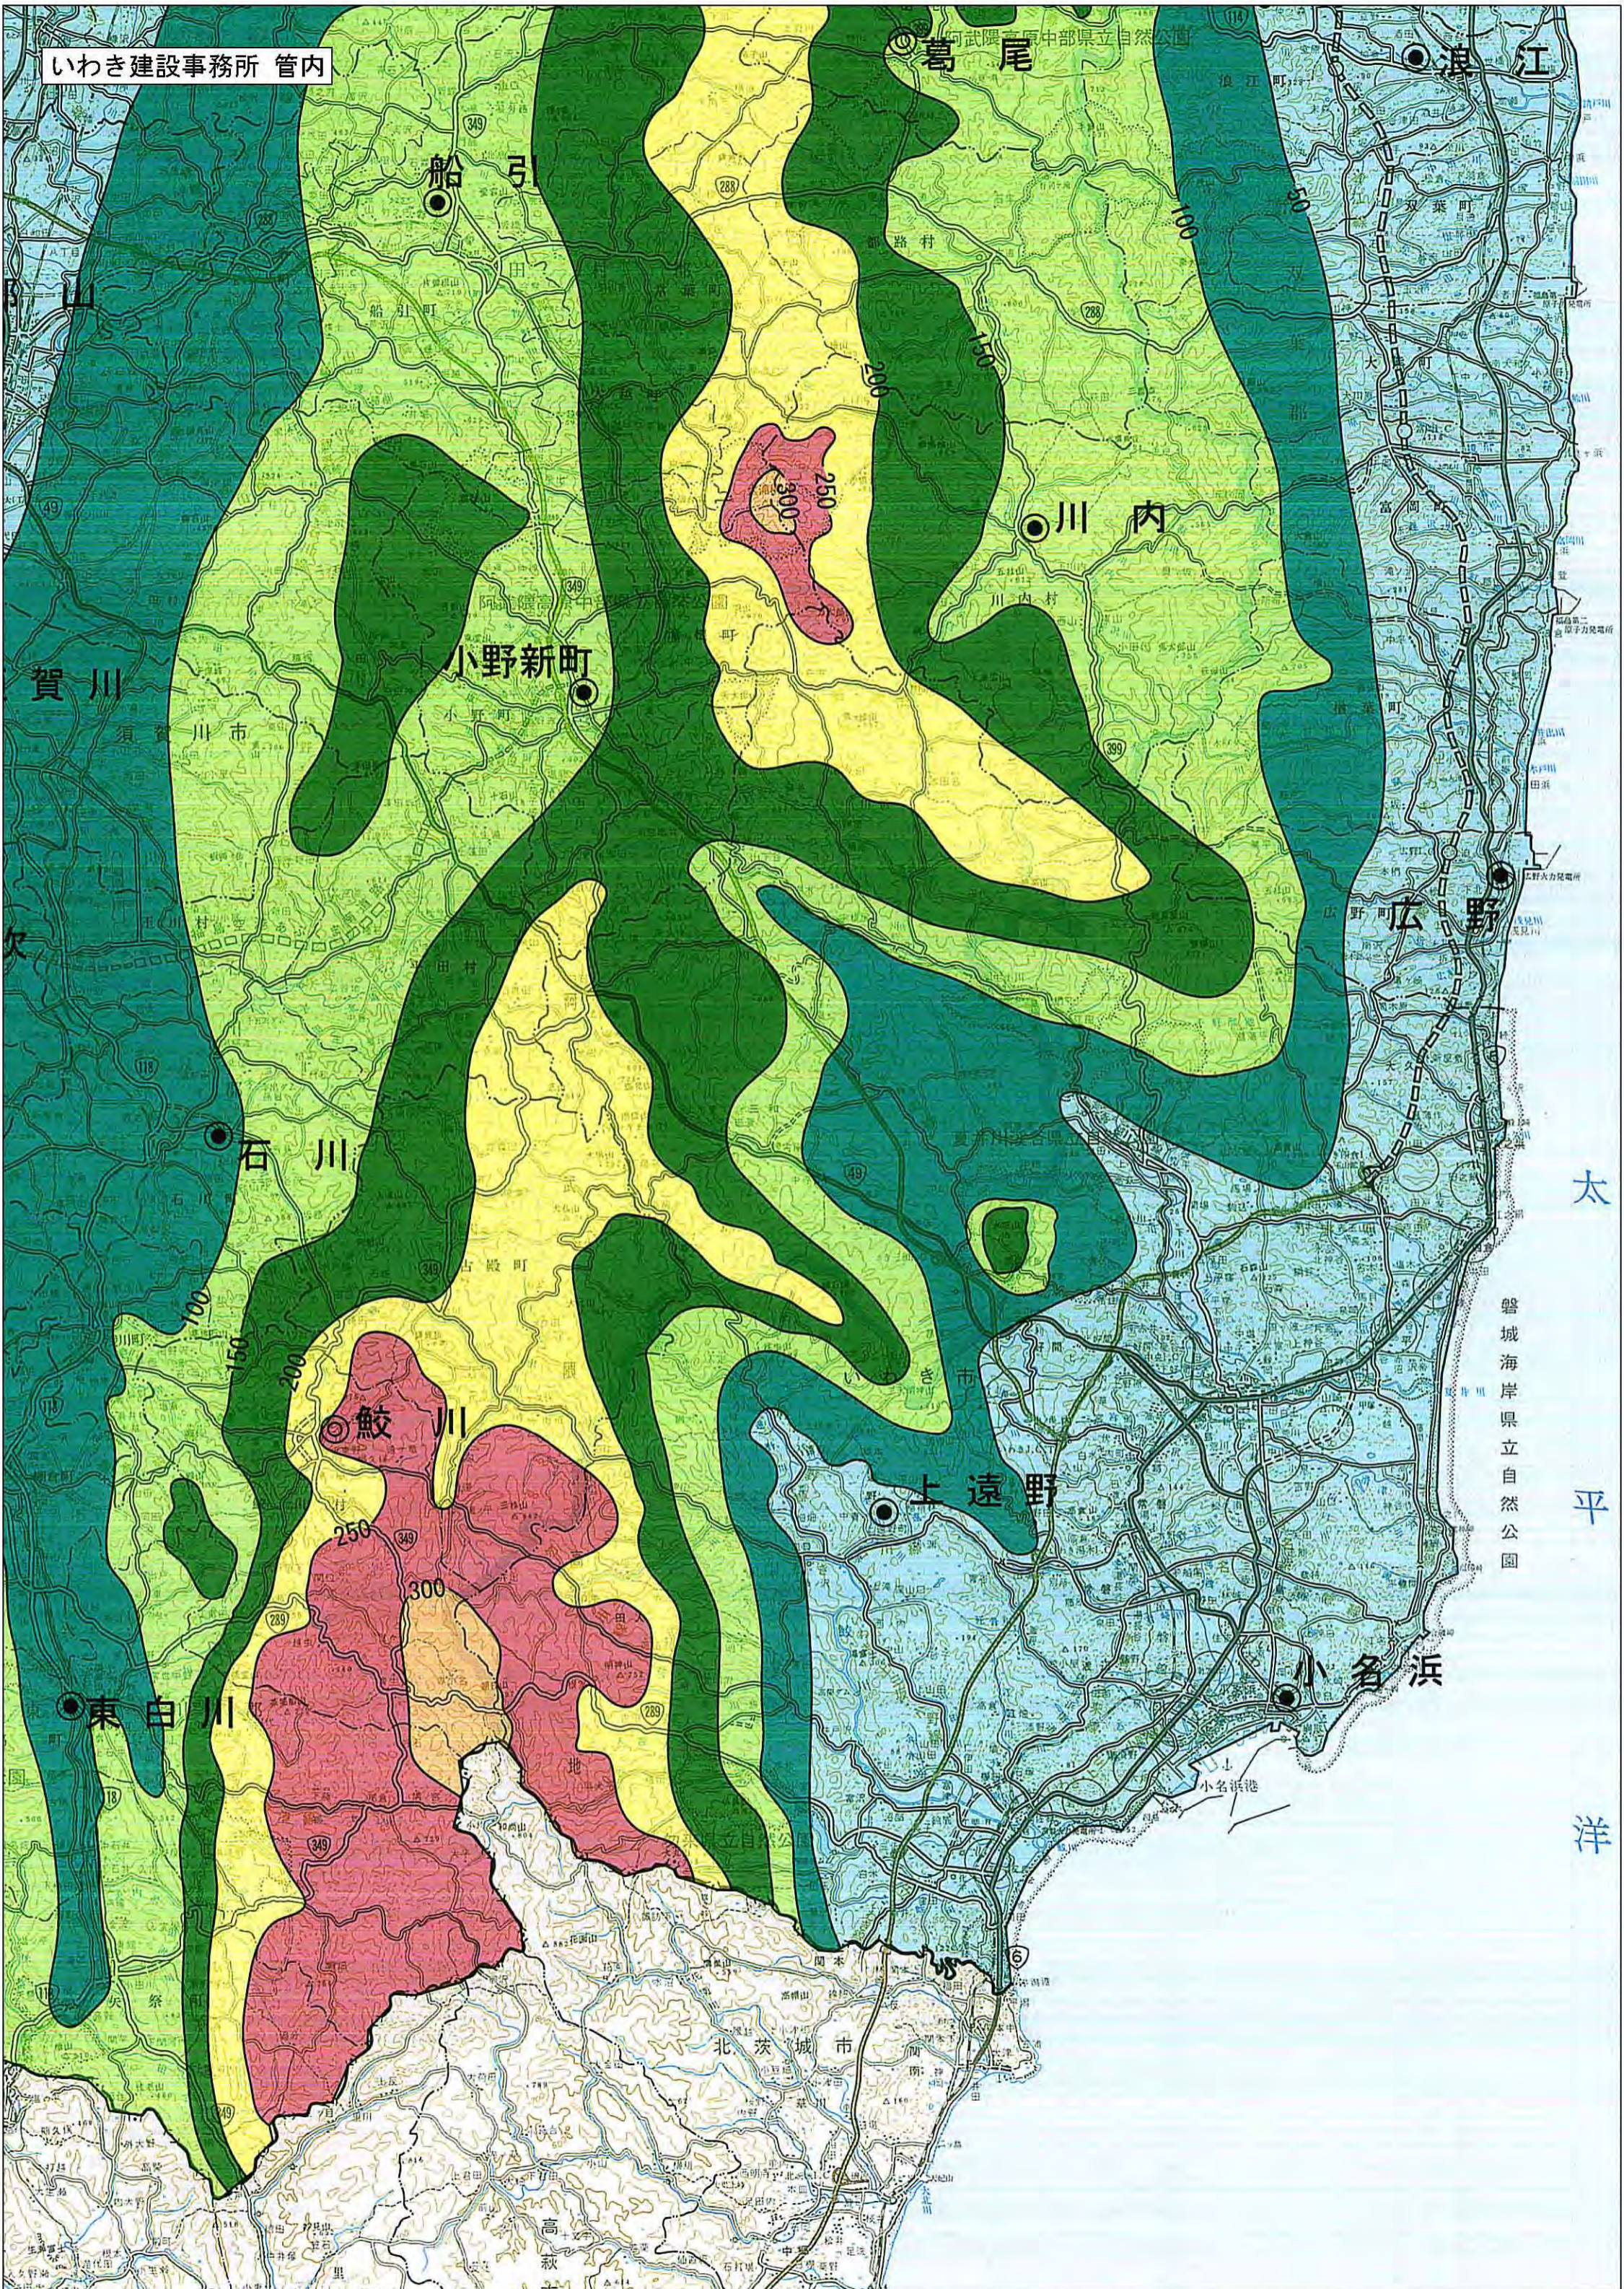

いわき建設事務所 管内

太平洋

磐城海岸県立自然公園