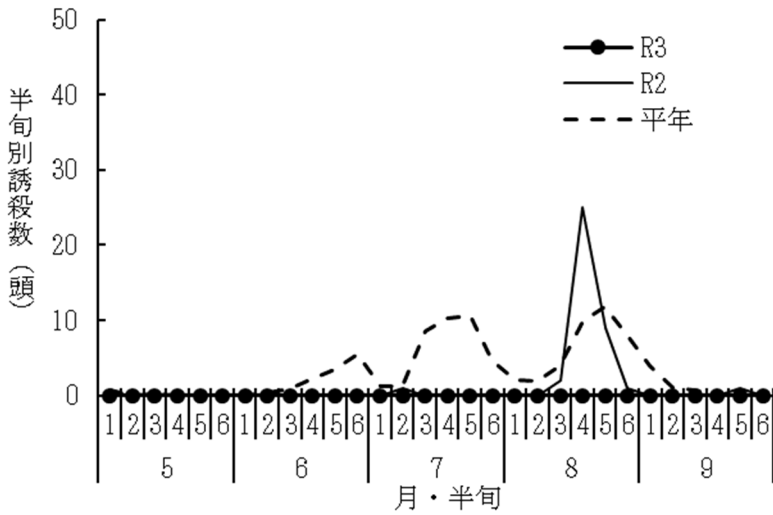

ニカメイガ

フタオビコヤガ

イネミズゾウムシ