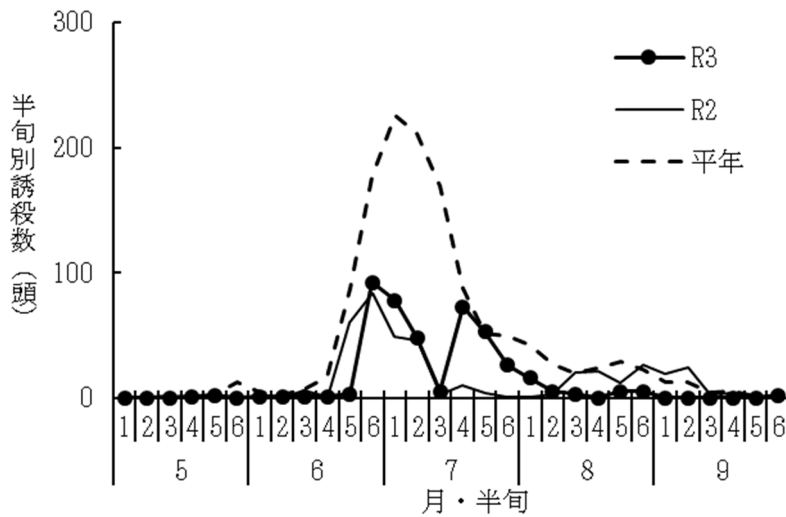

令和3年度 予察灯における水稻害虫の誘殺状況

(設置場所：会津坂下町 5月1半旬～9月6半旬)

アカスジカスミカメ

アカヒゲホソミドリカスミカメ

斑点米カメムシ類合計

ツマグロヨコバイ

セジロウンカ

ヒメトビウンカ