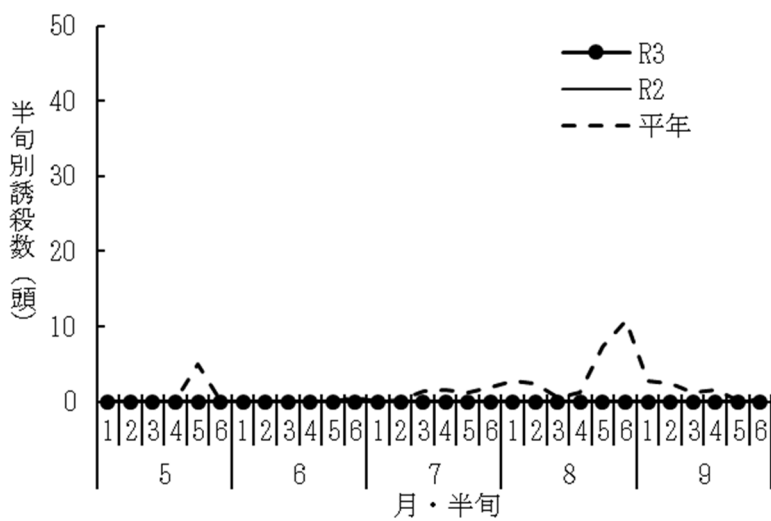

令和3年度 予察灯における水稻害虫の誘殺状況

(設置場所：会津坂下町 5月1半旬～9月6半旬)

アカスジカスミカメ

アカヒゲホソミドリカスミカメ

斑点米カメムシ類合計

ツマグロヨコバイ

セジロウンカ

ヒメトビウンカ