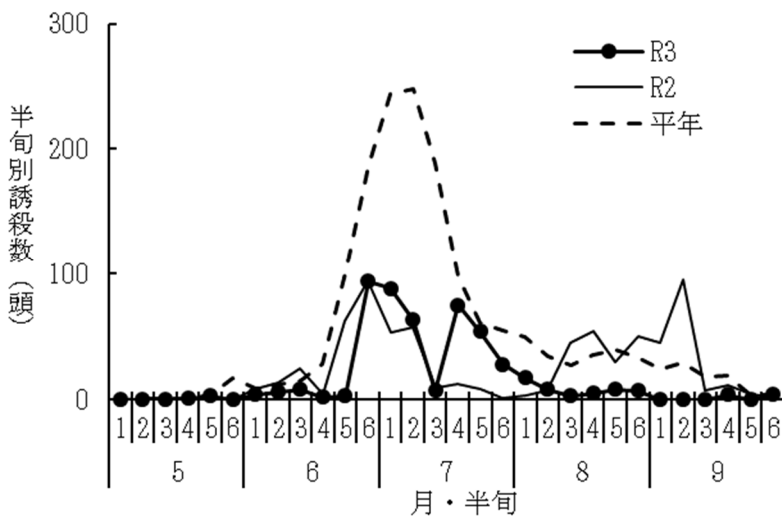

令和3年度 予察灯における水稻害虫の誘殺状況

(設置場所：会津坂下町 5月1半旬～9月6半旬)

アカスジカスミカメ

アカヒゲホソミドリカスミカメ

斑点米カメムシ類合計

ツマグロヨコバイ

セジロウンカ

ヒメトビウンカ