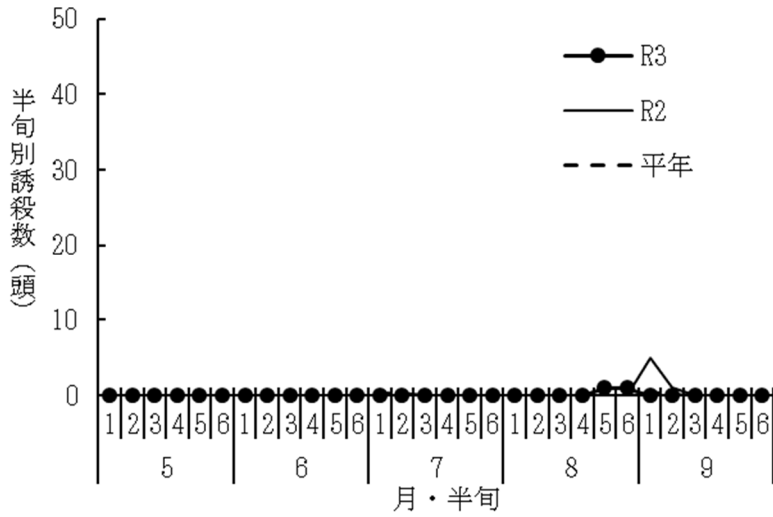

ニカメイガ

フタオビコヤガ

イネミズゾウムシ