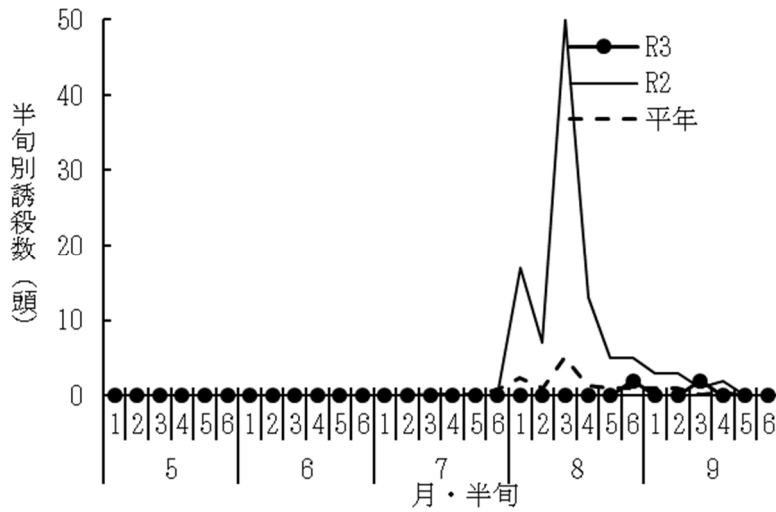

令和3年度 予察灯における水稻害虫の誘殺状況

(設置場所：会津坂下町 5月1半旬～9月6半旬)

アカスジカスミカメ

アカヒゲホソミドリカスミカメ

斑点米カメムシ類合計

ツマグロヨコバイ

セジロウンカ

ヒメトビウンカ