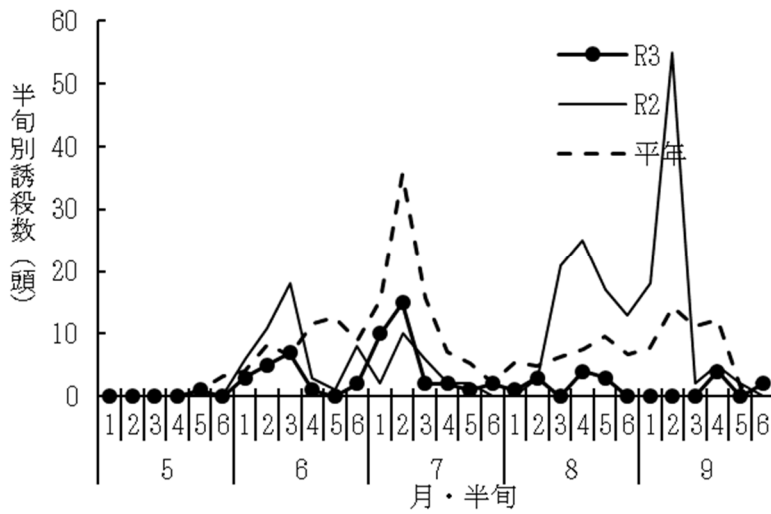

令和3年度 予察灯における水稻害虫の誘殺状況

(設置場所：会津坂下町 5月1半旬～9月6半旬)

アカスジカスミカメ

アカヒゲホソミドリカスミカメ

斑点米カメムシ類合計

ツマグロヨコバイ

セジロウンカ

ヒメトビウンカ