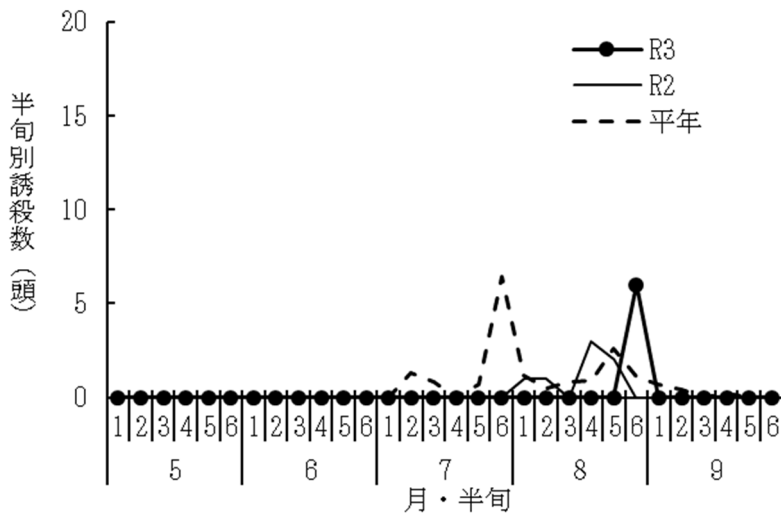

令和3年度 予察灯における水稻害虫の誘殺状況

(設置場所：会津坂下町 5月1半旬～9月6半旬)

アカスジカスミカメ

アカヒゲホソミドリカスミカメ

斑点米カメムシ類合計

ツマグロヨコバイ

セジロウンカ

ヒメトビウンカ