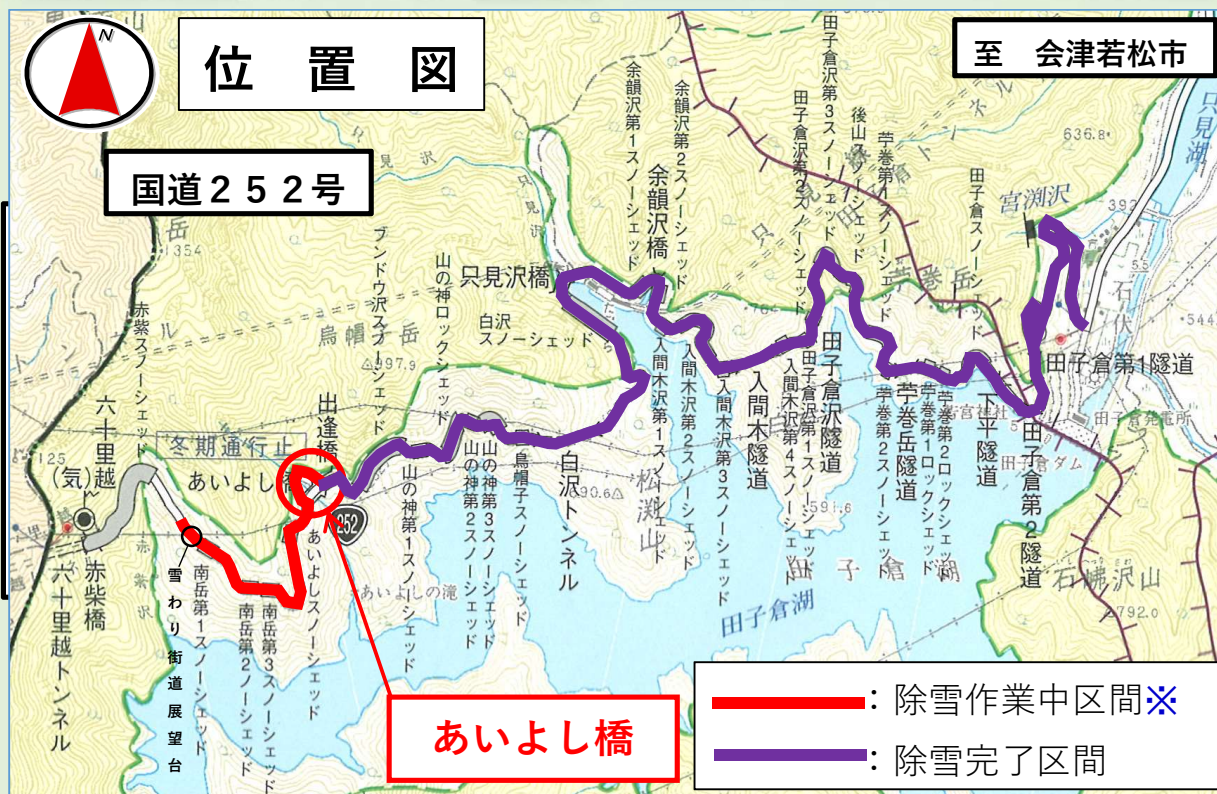

令和4年4月22日の除雪状況

あいよし橋まで

2車線除雪完了

雪わり街道展望台まで

1車線除雪完了

あいよし橋付近

南岳第1スノーシェッド付近

引き続き安全に除雪作業を行ってまいります。

なお、防護柵等の設置後、安全確認のうえ再開通となります。

※除雪作業中区間：1車線程度の除雪が完了した区間。