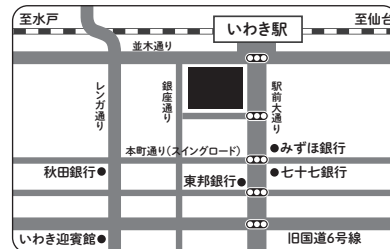

事前予約は
こちらから

各会場のご案内

いわき 10/30(日)

@いわき産業創造館・企画展示ホール

住所：いわき市平字田町120 LATOV 6F 駐車場：あり

会津 11/6(日)

@アピオスペース・展示ホール

住所：会津若松市インター西90 駐車場：あり

白河 11/12(土)

@JA夢みなみ 営農経済本店・多目的ホール

住所：白河市弥次郎窪29-1(り菜(さい)あん隣) 駐車場：あり

福島 11/13(日)

@アクティおろしまち・コンベンションホール

住所：福島市鎌田字卸町10-1 駐車場：あり

郡山 11/20(日)

@ビッグパレットふくしま・コンベンションホールA

住所：郡山市南2丁目52 駐車場：あり

【ご来場にあたってのお願い】

- ・受付にて非接触型体温計で検温させていただきます。
- ・マスクの着用をお願いいたします。・手指消毒のご協力をお願いいたします。
- ・来場される方はご自宅で検温をお願いいたします。体温が37.5℃以上の場合はご来場をお控えください。
- ・何らかの事由でイベントが中止となった場合は、メールまたは電話でお知らせいたします。

NEWS!