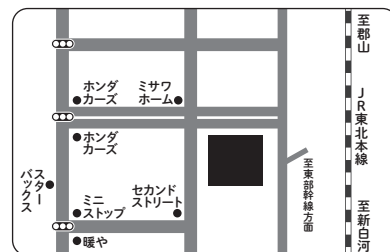

事前予約は
こちらから

各会場のご案内

いわき 10/30(日)

@いわき産業創造館・企画展示ホール

住所：いわき市平字田町120 LATOV 6F 駐車場：あり

会津 11/6(日)

@アピオスペース・展示ホール

住所：会津若松市インター西90 駐車場：あり

白河 11/12(土)

@JA夢みなみ 営農経済本店・多目的ホール

住所：白河市弥次郎窪29-1(り菜(さい)あん隣) 駐車場：あり

福島 11/13(日)

@アクティおろしまち・コンベンションホール

住所：福島市鎌田字卸町10-1 駐車場：あり

郡山 11/20(日)

@ビッグパレットふくしま・コンベンションホールA

住所：郡山市南2丁目52 駐車場：あり

【ご来場にあたってのお願い】

- ・受付にて非接触型体温計で検温させていただきます。
- ・マスクの着用をお願いいたします。・手指消毒のご協力をお願いいたします。
- ・来場される方はご自宅で検温をお願いいたします。体温が37.5℃以上の場合はご来場をお控えください。
- ・何らかの事由でイベントが中止となった場合は、メールまたは電話でお知らせいたします。

NEWS!