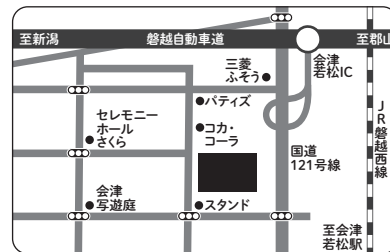

事前予約は
こちらから

各会場のご案内

いわき 10/30(日)

@いわき産業創造館・企画展示ホール

住所：いわき市平字田町120 LATOV 6F 駐車場：あり

会津 11/6(日)

@アピオスペース・展示ホール

住所：会津若松市インター西90 駐車場：あり

白河 11/12(土)

@JA夢みなみ 営農経済本店・多目的ホール

住所：白河市弥次郎窪29-1(り菜(さい)あん隣) 駐車場：あり

福島 11/13(日)

@アクティおろしまち・コンベンションホール

住所：福島市鎌田字卸町10-1 駐車場：あり

郡山 11/20(日)

@ビッグパレットふくしま・コンベンションホールA

住所：郡山市南2丁目52 駐車場：あり

【ご来場にあたってのお願い】

- ・受付にて非接触型体温計で検温させていただきます。
- ・マスクの着用をお願いいたします。・手指消毒のご協力をお願いいたします。
- ・来場される方はご自宅で検温をお願いいたします。体温が37.5℃以上の場合はご来場をお控えください。
- ・何らかの事由でイベントが中止となった場合は、メールまたは電話でお知らせいたします。

NEWS!