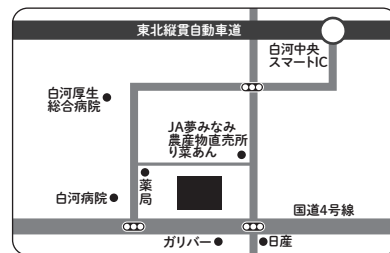

事前予約は
こちらから

各会場のご案内

いわき 10/30(日)

@いわき産業創造館・企画展示ホール

住所：いわき市平字田町120 LATOV 6F 駐車場：あり

会津 11/6(日)

@アピオスペース・展示ホール

住所：会津若松市インター西90 駐車場：あり

白河 11/12(土)

@JA夢みなみ 営農経済本店・多目的ホール

住所：白河市弥次郎窪29-1(り菜(さい)あん隣) 駐車場：あり

福島 11/13(日)

@アクティおろしまち・コンベンションホール

住所：福島市鎌田字卸町10-1 駐車場：あり

郡山 11/20(日)

@ビッグパレットふくしま・コンベンションホールA

住所：郡山市南2丁目52 駐車場：あり

【ご来場にあたってのお願い】

- ・受付にて非接触型体温計で検温させていただきます。
- ・マスクの着用をお願いいたします。・手指消毒のご協力をお願いいたします。
- ・来場される方はご自宅で検温をお願いいたします。体温が37.5℃以上の場合はご来場をお控えください。
- ・何らかの事由でイベントが中止となった場合は、メールまたは電話でお知らせいたします。

NEWS!