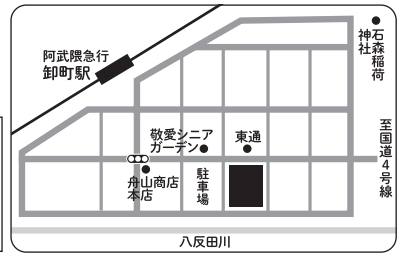

就農相談なんでも受け付めます！

農業に興味があるけど、「何から始めたいの?」「何をしたらいいの?」「研修を受けたいけど、どこに相談したらいいの?」などなど、農業全般について気になることは「なんでも相談」ブースへ。今年開設した、「福島県農業経営・就農支援センター」をはじめ、就農に関する専門家が丁寧にナビゲートします！

ふくしま農業人フェアの当日の流れ

受付

コミュニケーションシートのご記入

ブースでの個別相談

住所:福島市鎌田字御町10-1 駐車場:あり

Google
マップ

郡山

2023
11/4(土)

@ビッグパレットふくしま・コンベンションホール

住所:郡山市南2丁目52 駐車場:あり

Google
マップ

喜多方