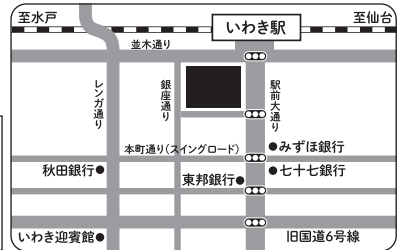

住所:福島市鎌田字御町10-1 駐車場:あり

Google
マップ

郡山

2023
11/4(土)

@ビッグパレットふくしま・コンベンションホール

住所:郡山市南2丁目52 駐車場:あり

Google
マップ

喜多方

2023
11/23(木・祝)

@七福神ホール

住所:喜多方市関柴町西勝井戸尻48-1 駐車場:あり

Google
マップ

いわき

2023
12/17(日)

@いわき産業創造館・企画展示ホール

住所:いわき市平字田町120番地 LATOV 6F 駐車場:あり

Google
マップ

ご来場にあたってのお願い

- 手指消毒のご協力をお願いいたします。●体温が37.5℃以上の場合はご来場をお控えください。
- 何らかの事由でイベントが中止となる場合、事前予約の方にはメールまたはお電話でお知らせいたします。

福島県で農業しよう!

福島県就農
ポータルサイト

ふくのう

<https://start-fukuagri.jp>

ふくのう