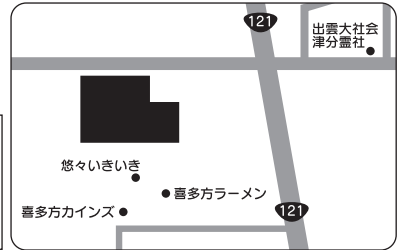

住所:福島市鎌田字御町10-1 駐車場:あり

Google
マップ

郡山

2023
11/4(土)

@ビッグパレットふくしま・コンベンションホール

住所:郡山市南2丁目52 駐車場:あり

Google
マップ

喜多方

2023
11/23(木・祝)

@七福神ホール

住所:喜多方市関柴町西勝井戸尻48-1 駐車場:あり

Google
マップ

いわき

2023
12/17(日)

@いわき産業創造館・企画展示ホール

住所:いわき市平字田町120番地 LATOV 6F 駐車場:あり