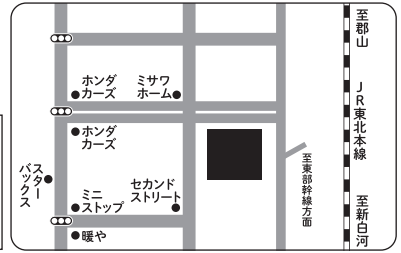

住所:福島市鎌田字御町10-1 駐車場:あり

Google
マップ

郡山

2023
11/4(土)

@ビッグパレットふくしま・コンベンションホール

住所:郡山市南2丁目52 駐車場:あり

Google
マップ

喜多方

2023
11/23(木・祝)

@七福神ホール

住所:喜多方市関柴町西勝井戸尻48-1 駐車場:あり

Google
マップ

いわき

2023
12/17(日)

@いわき産業創造館・企画展示ホール

住所:いわき市平字田町120番地 LATOV 6F 駐車場:あり