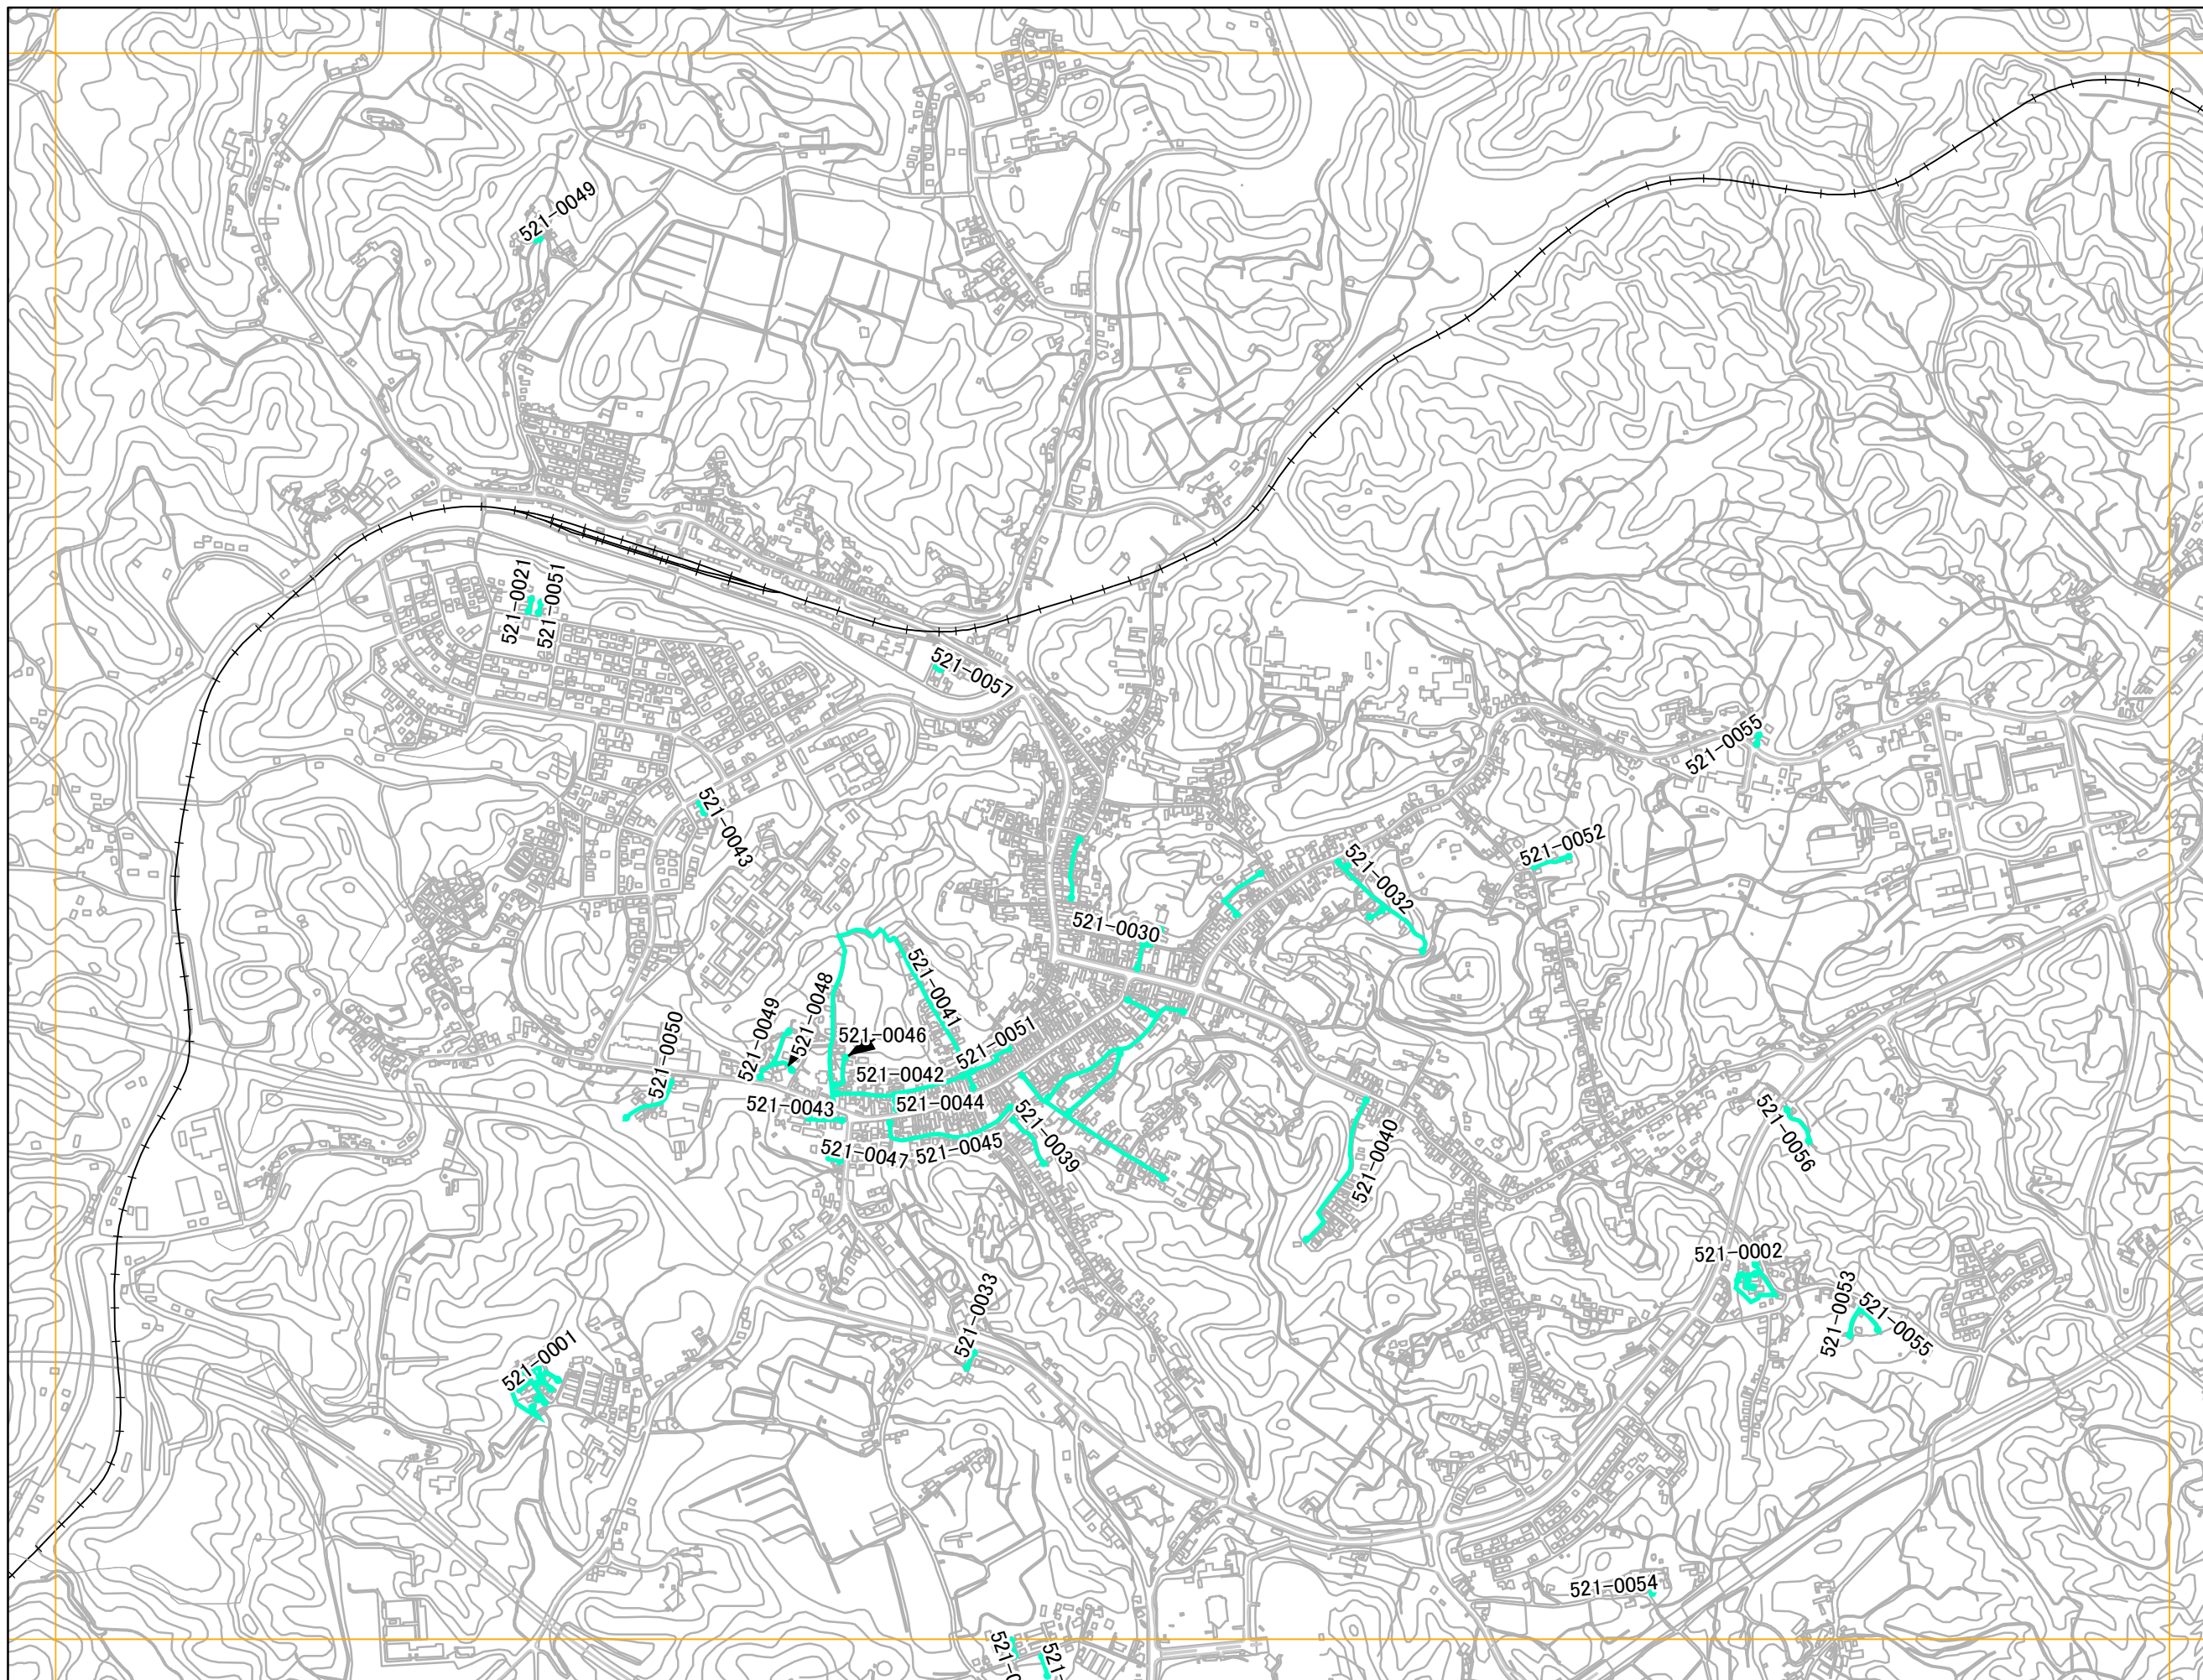

田村市[EF64]

- 引出線
- 5号道路
- 市町村界
- 図郭