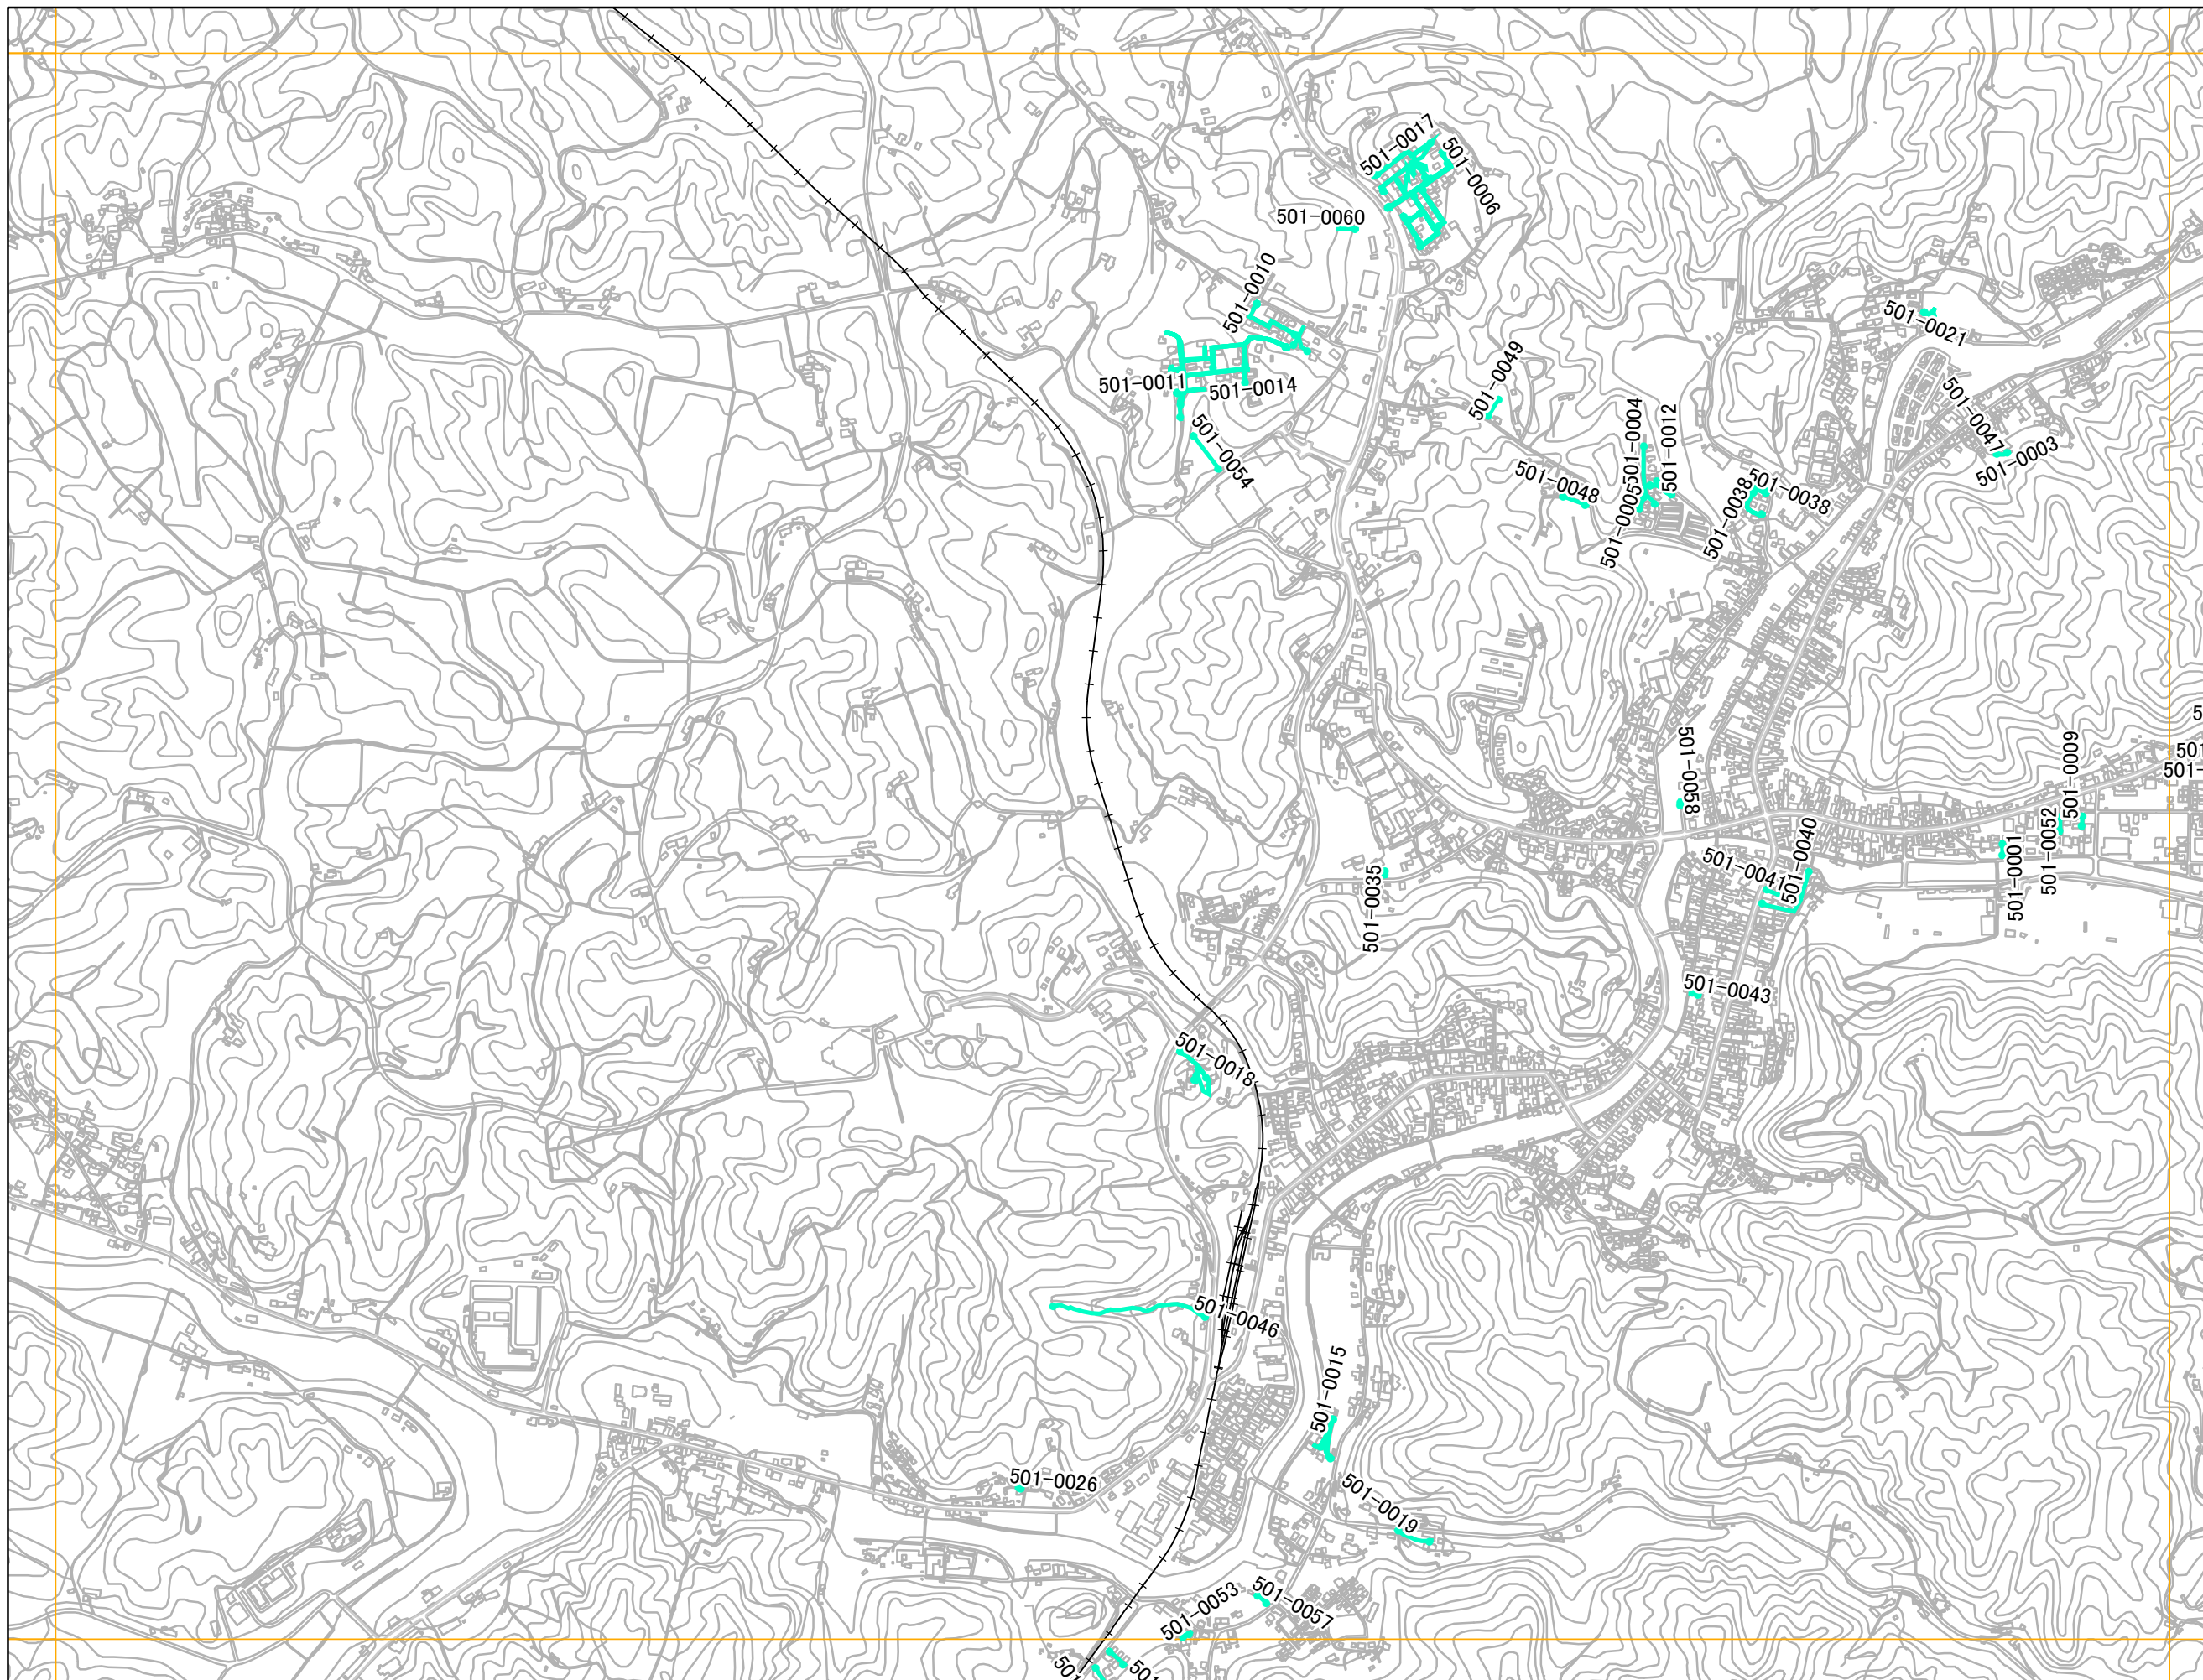

石川町[FF73]

- ← 引出線
- 5号道路
- 市町村界
- 図郭