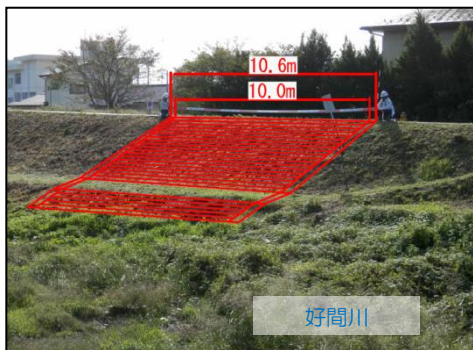

好間川 「サケの稚魚放流」

平成26年4月16日に、いわき市好間町上好間地内の好間川において、サケの稚魚放流が行われました。

松坂吊り橋

近くの保育所の子供たちが、参加をしました！

放流が行われた場所では、安全に河川敷へ下りることができる階段を、松坂吊り橋の下流右岸側に設置する予定があります。

図 階段工設置イメージ

図 階段工平面図