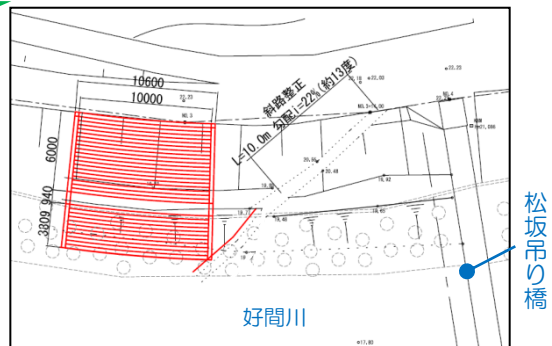

好間川 「サケの稚魚放流」

平成26年4月16日に、いわき市好間町上好間地内の好間川において、サケの稚魚放流が行われました。

松坂吊り橋

近くの保育所の子供たちが、参加をしました！

放流が行われた場所では、安全に河川敷へ下りることができる階段を、松坂吊り橋の下流右岸側に設置する予定があります。

図 階段工設置イメージ

図 階段工平面図