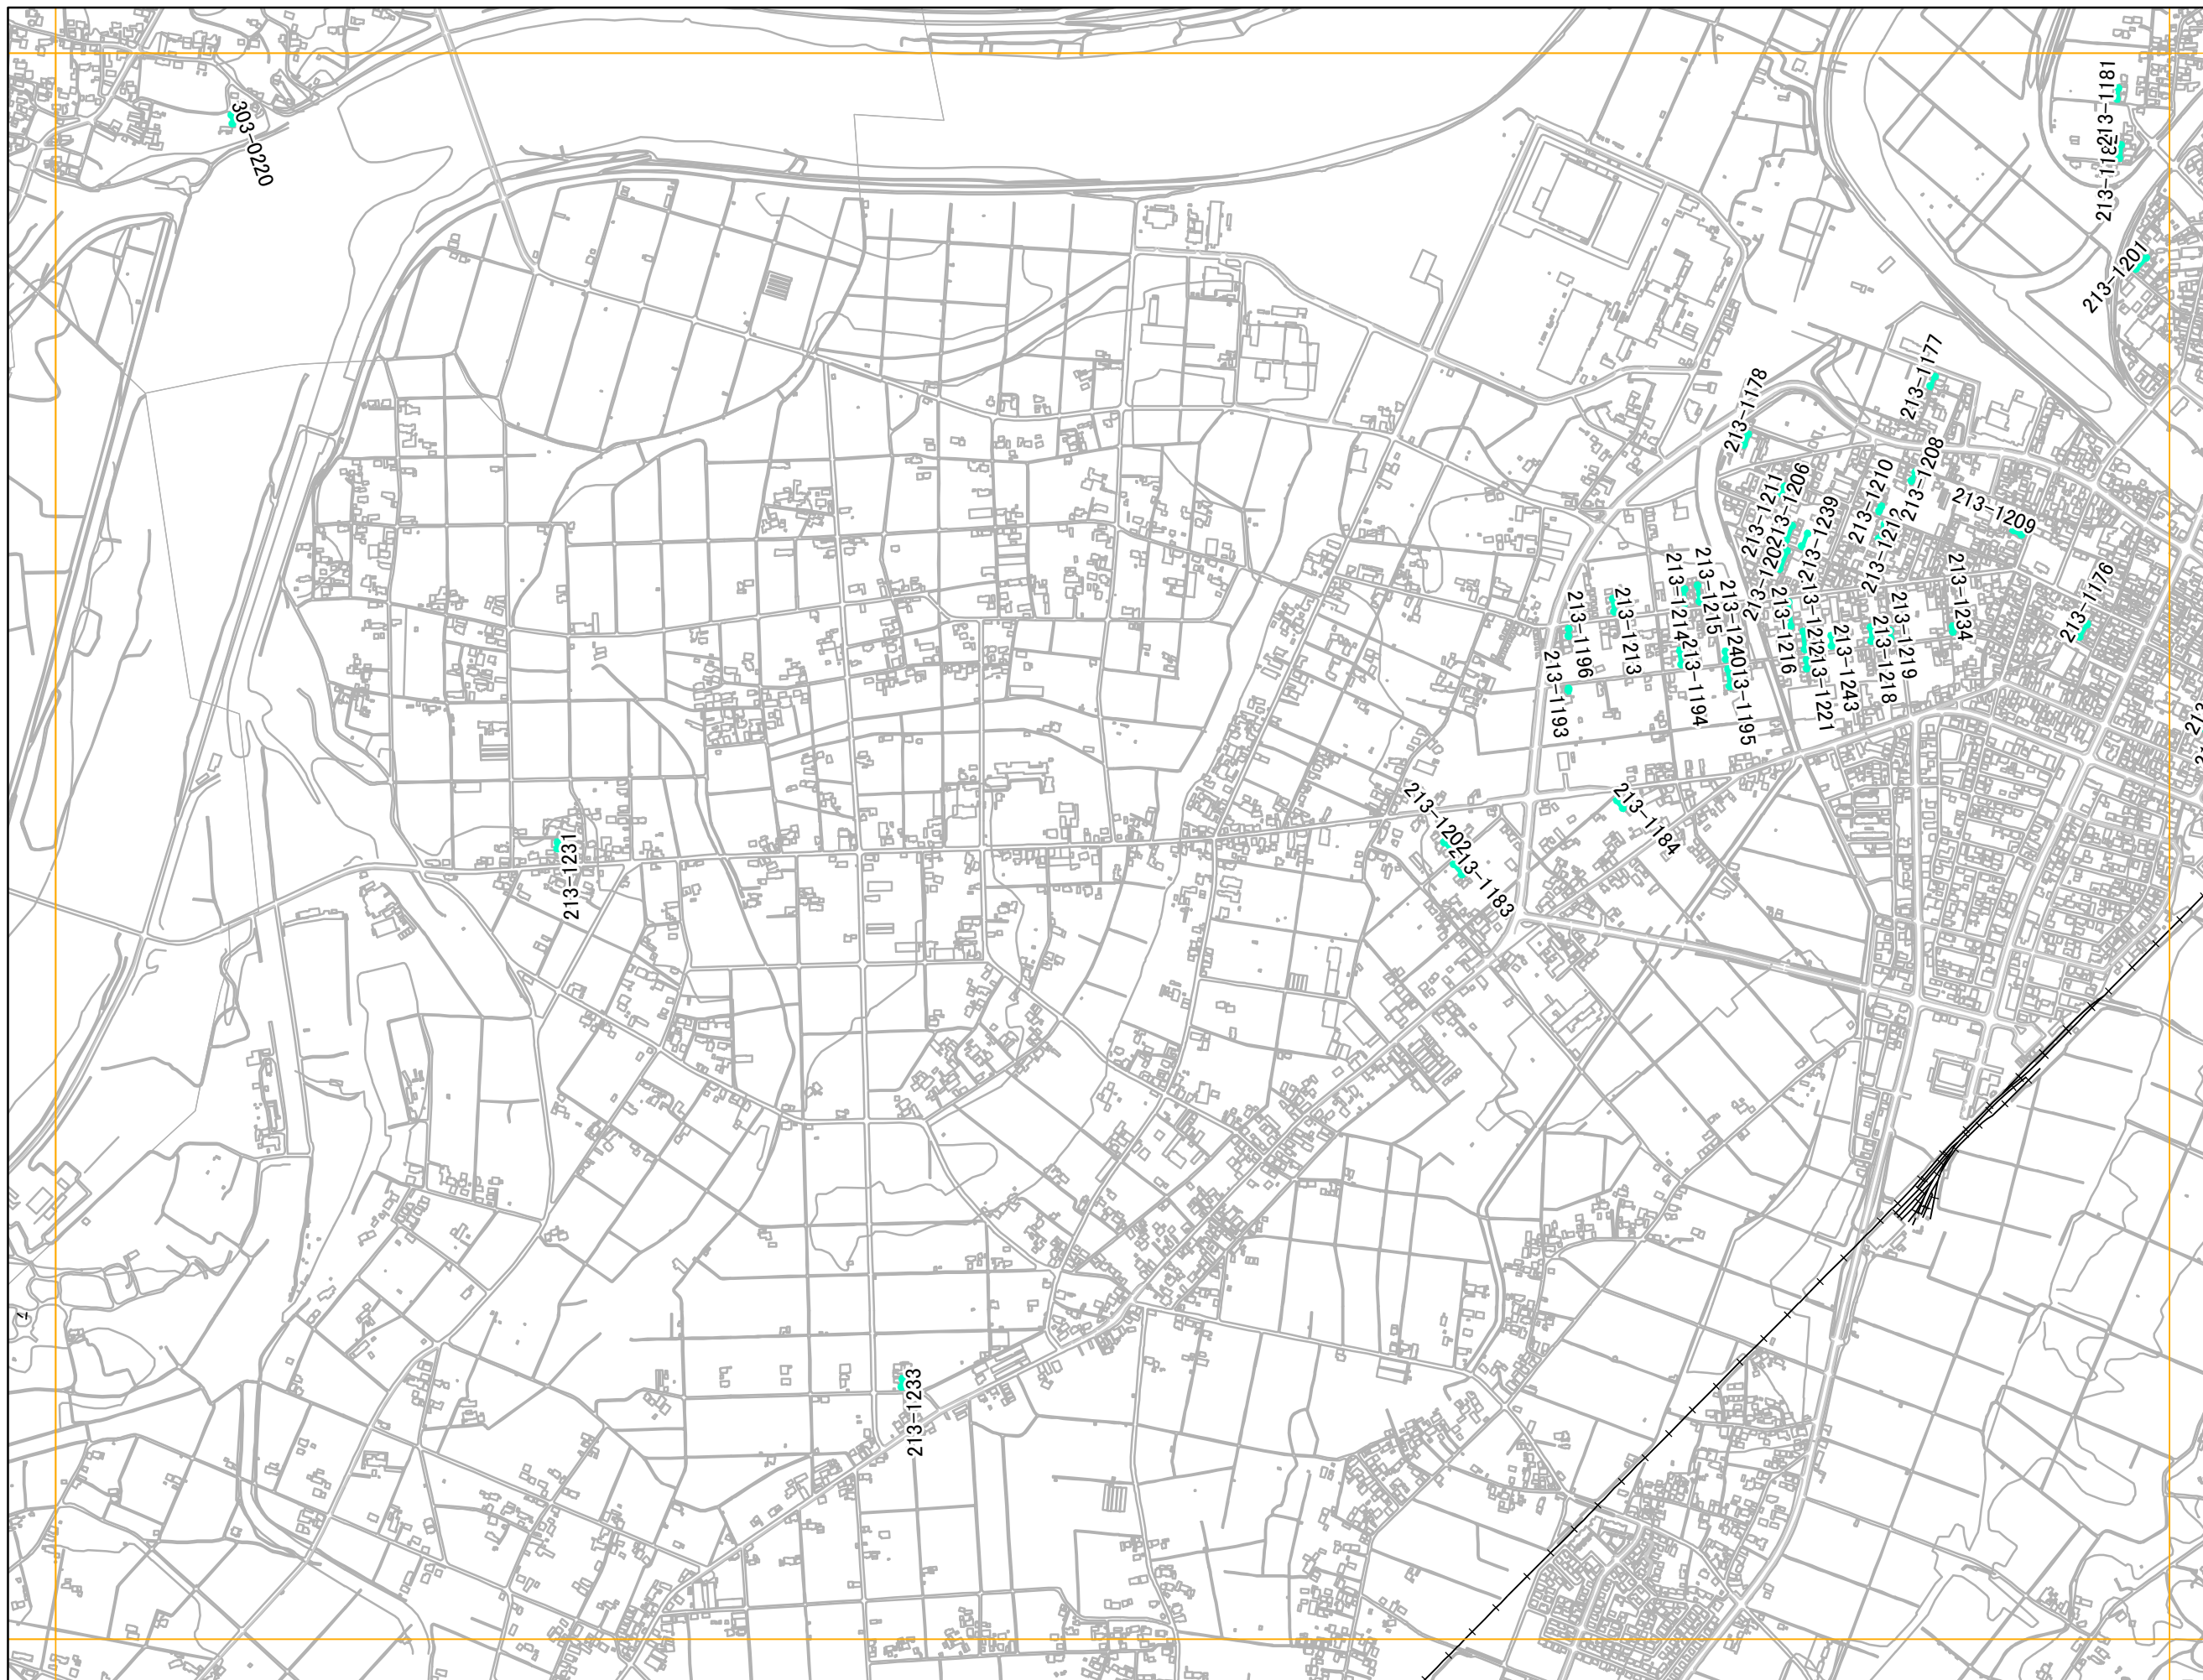

桑折町[DF16]

- 引出線
- 5号道路
- 市町村界
- 図郭

0 200 400 800 1,200 1,600 m