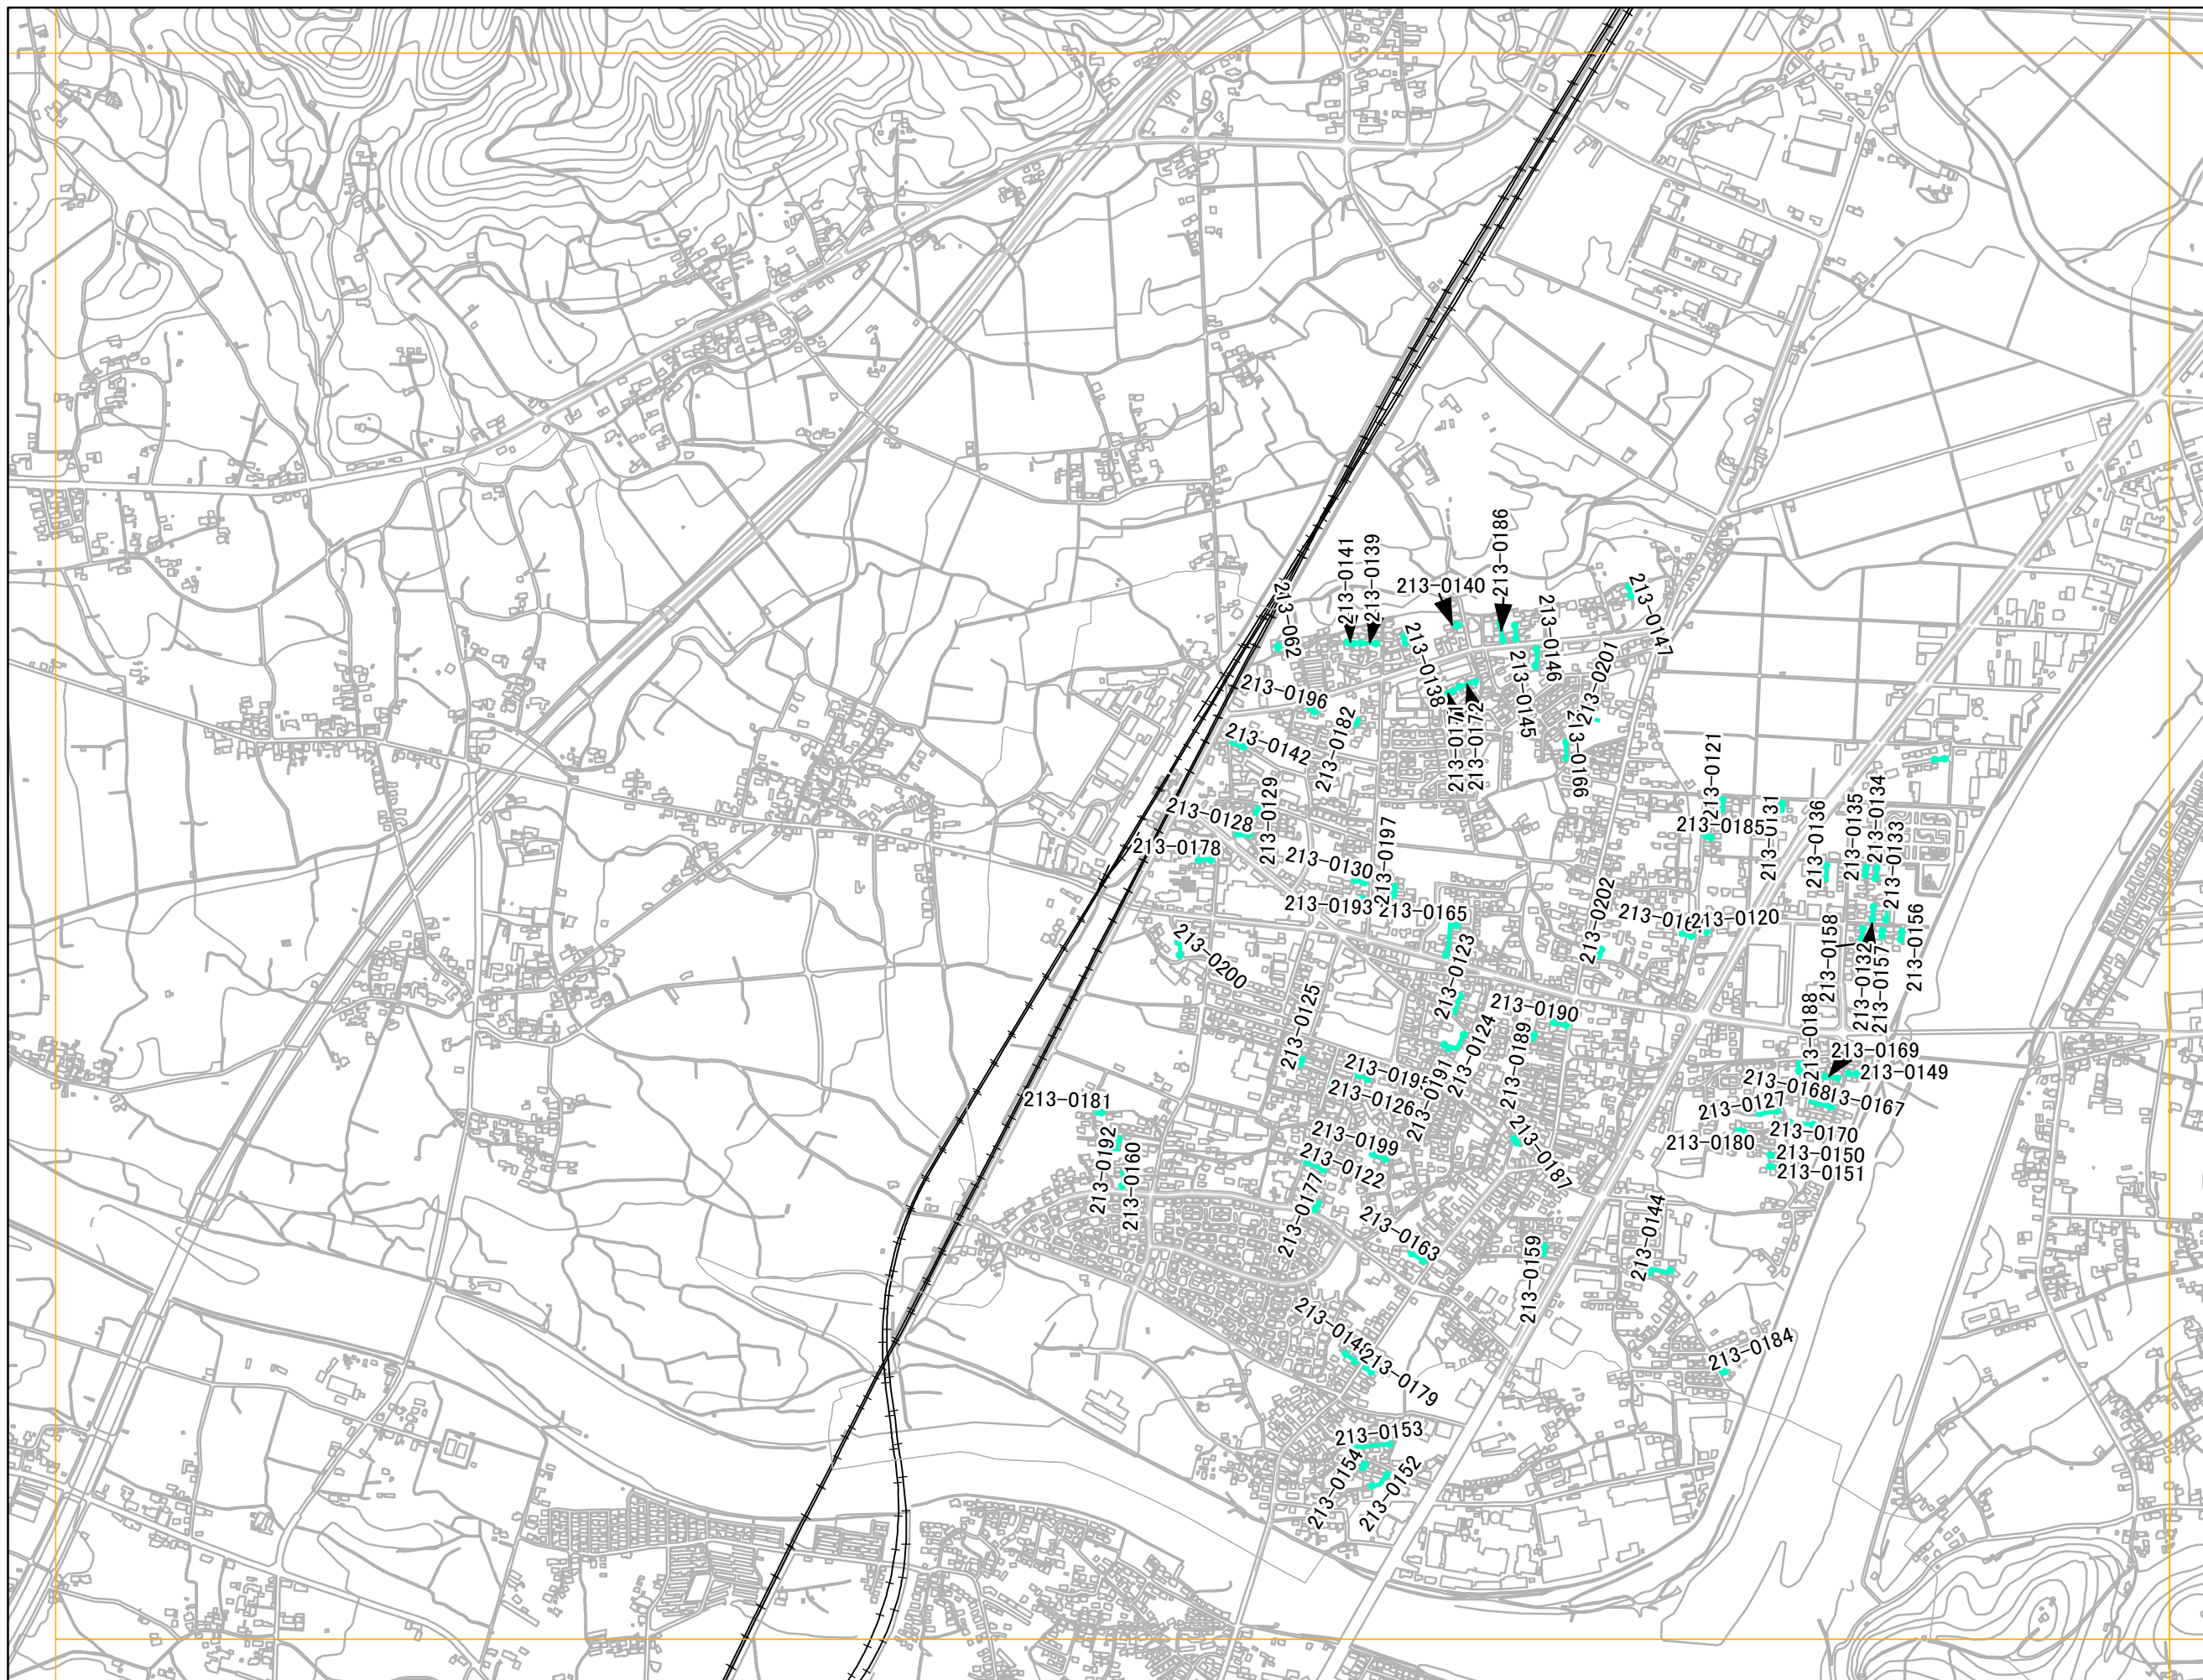

桑折町[DF24]

- ← 引出線
- 5号道路
- 市町村界
- 図郭