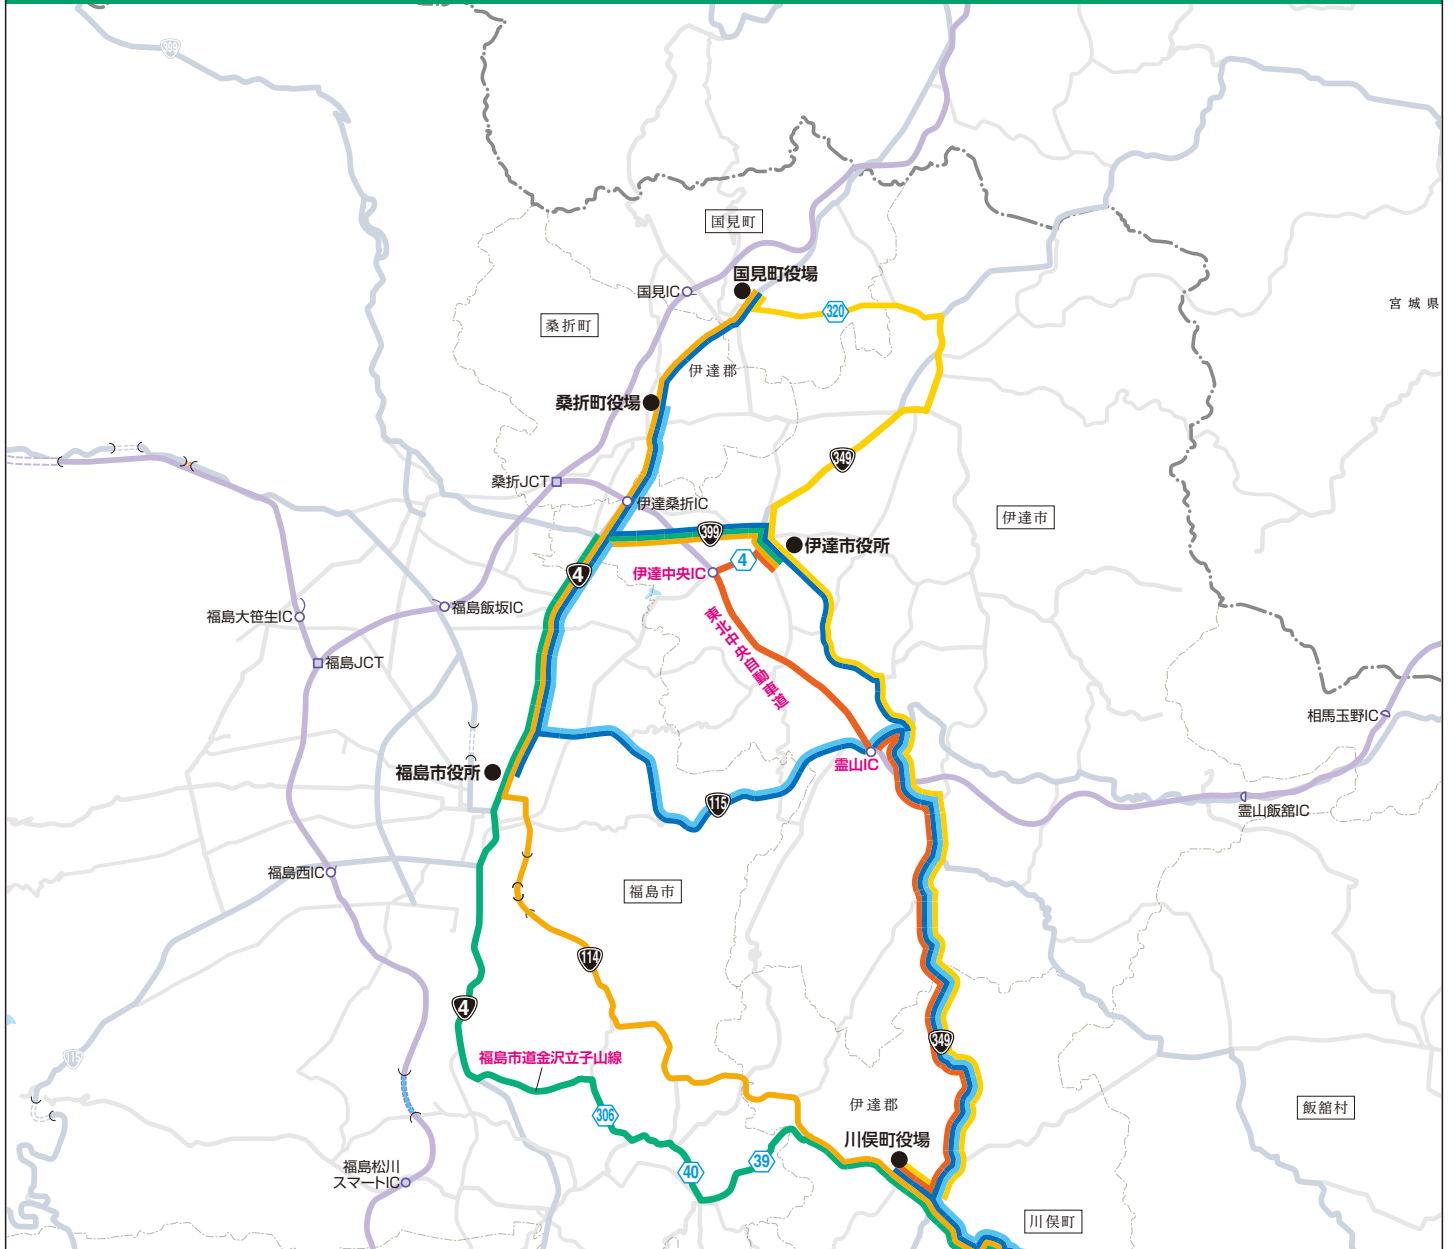

# 川俣町→福島市、伊達市、国見町、桑折町

起点(出発点)	終 点	避難ルート
川俣町役場	福島市役所	国114
		国114→県39→県40→県306 →福島市道金沢立子山線→国4
		国114→国349→国115
	伊達市役所	国349
		国349→国115→ 東北中央自動車道(霊山IC→伊達中央IC)→県4
		国114→国4→国399
国見町役場	国349→国399→国4	
	国114→国4 国349→県320	
小綱木公民館	伊達市役所	国114→国349
		国114→国4→国399
		国114→県39→県40→県306 →福島市道金沢立子山線→国4→国399
山木屋公民館	桑折町役場	国114→国349→国399→国4
		国114→国4
		国114→国349→国115→国4