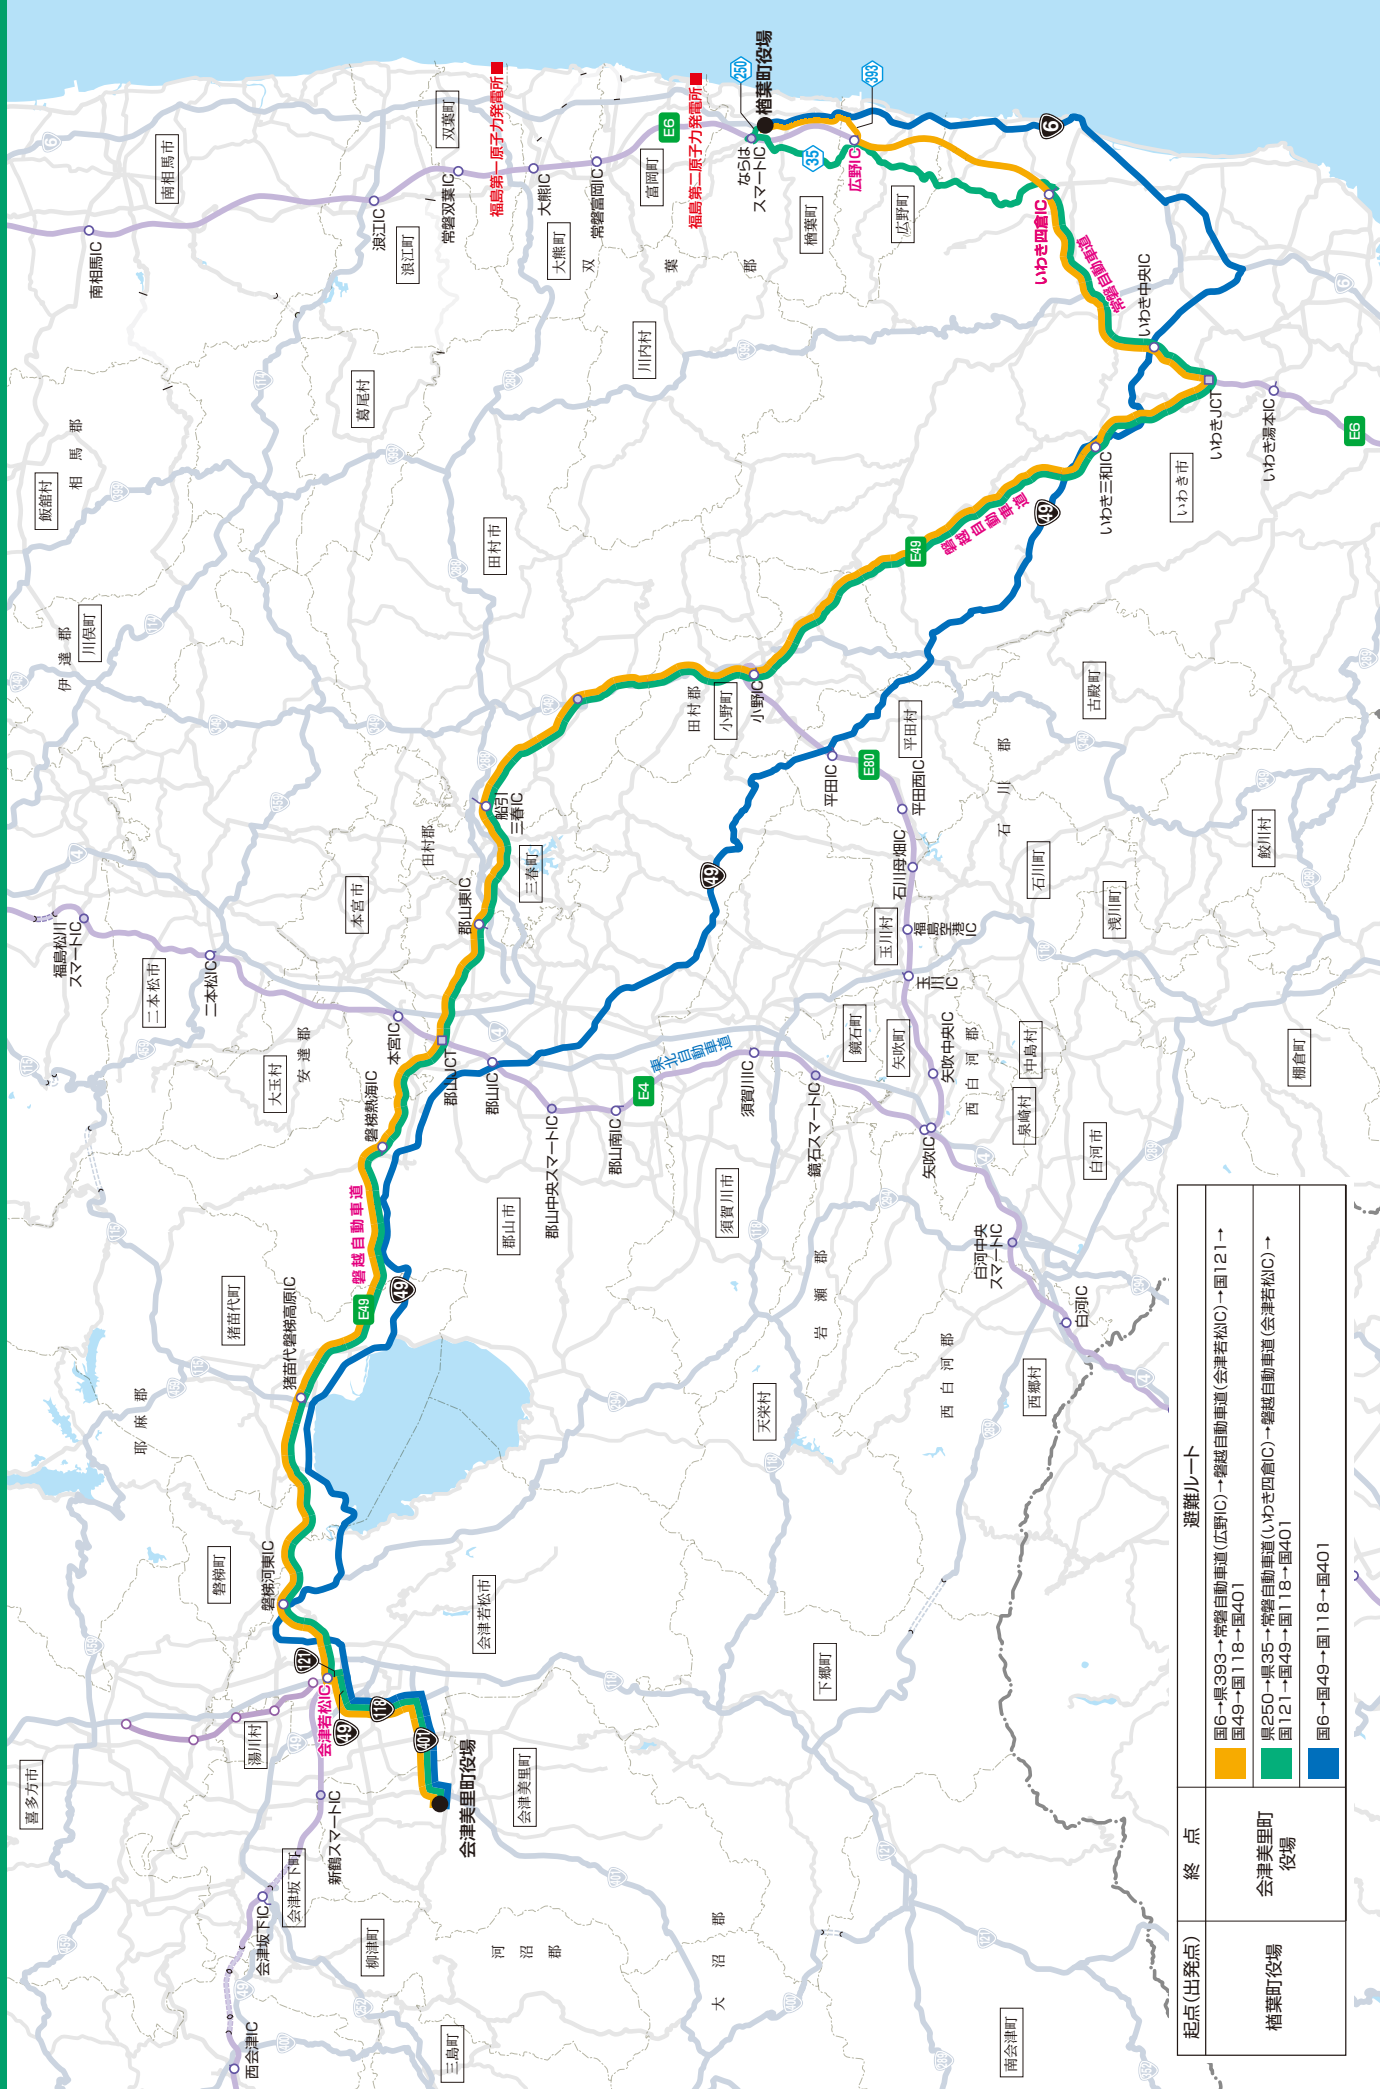

参考資料1

関係市町村別資料 (檜葉町)

- 参考資料1－(1)避難先市町村一覧
- 参考資料1－(2)避難ルート図
- 参考資料1－(3)一時集合場所一覧

参考資料1-(1)避難先市町村一覧

市町村名	地区名	対象人口	避難先市町村名	避難施設(・)又は避難中継所(◎)	主な避難ルート		
					起点	終点	
檜葉町	営団 繁岡 松館 下井出 下繁岡 波倉 乙次郎 上繁岡 上井出	2,010	会津美里町	◎高田体育館 ・会津美里町複合文化施設 ・高田小学校 ・高田中学校 ・ふれあいセンターあやめ荘 ・会津西陵高等学校 ・宮川生涯学習センター ・旧藤川小学校 ・本郷生涯学習センター ・本郷第二体育館 ・本郷小学校 ・本郷中学校 ・宮川小学校 ・新鶴体育館 ・新鶴小学校 ・新鶴中学校 ・新鶴高齢者福祉センター	檜葉町役場	国6→県393→常磐自動車道(広野IC)→磐越自動車道(会津若松IC)→国121→国49→国118→国401	
	大谷 上小埜 女平 北田	1,540				会津美里町役場	県250→県35→常磐自動車道(いわき四倉IC)→磐越自動車道(会津若松IC)→国121→国49→国118→国401
	山田浜 下小埜 前原 山田岡 大坂	1,450					国6→国49→国118→国401
檜葉町計		5,000					

榑葉町→会津美里町

起点(出発点)	終点	避避ルート
榑葉町役場	会津美里町役場	<ul style="list-style-type: none"> 国6→県393→常磐自動車道(広野IC)→磐越自動車道(会津若松IC)→国121→国49→国118→国401 <ul style="list-style-type: none"> 県250→県35→磐越自動車道(いわき四倉IC)→磐越自動車道(会津若松IC)→国121→国49→国118→国401 国6→国49→国118→国401

参考資料1－(3)一時集合場所一覧

令和5年4月1日現在

市町村名	対象行政区	施設名	所在地	備考
檜葉町	全域	ならはスカイアリーナ	檜葉町大字大谷字上ノ原16	
檜葉町	全域	檜葉小学校	檜葉町大字下小埜字麦入31	
檜葉町	全域	多機能拠点防災エリア	檜葉町大字山田岡字小堤 地内	整備中。令和7年度供用開始予定