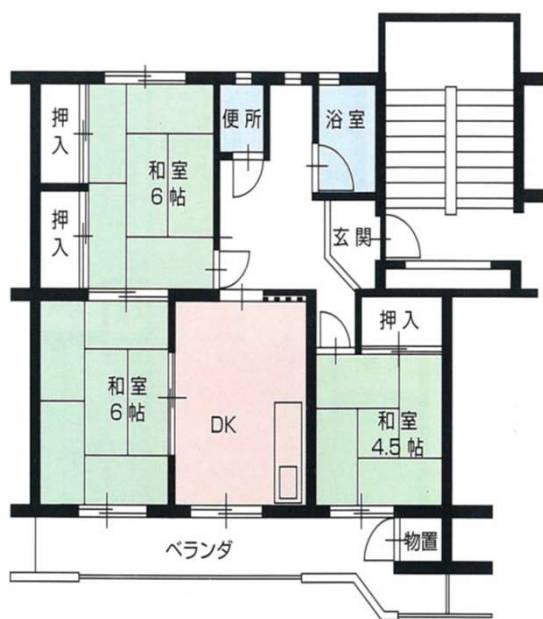

上浅貝団地

【外観】

準備中

【台所】

準備中

【浴室】

準備中

【居室】

基準平面/3DK
1~10号棟

【間取り】