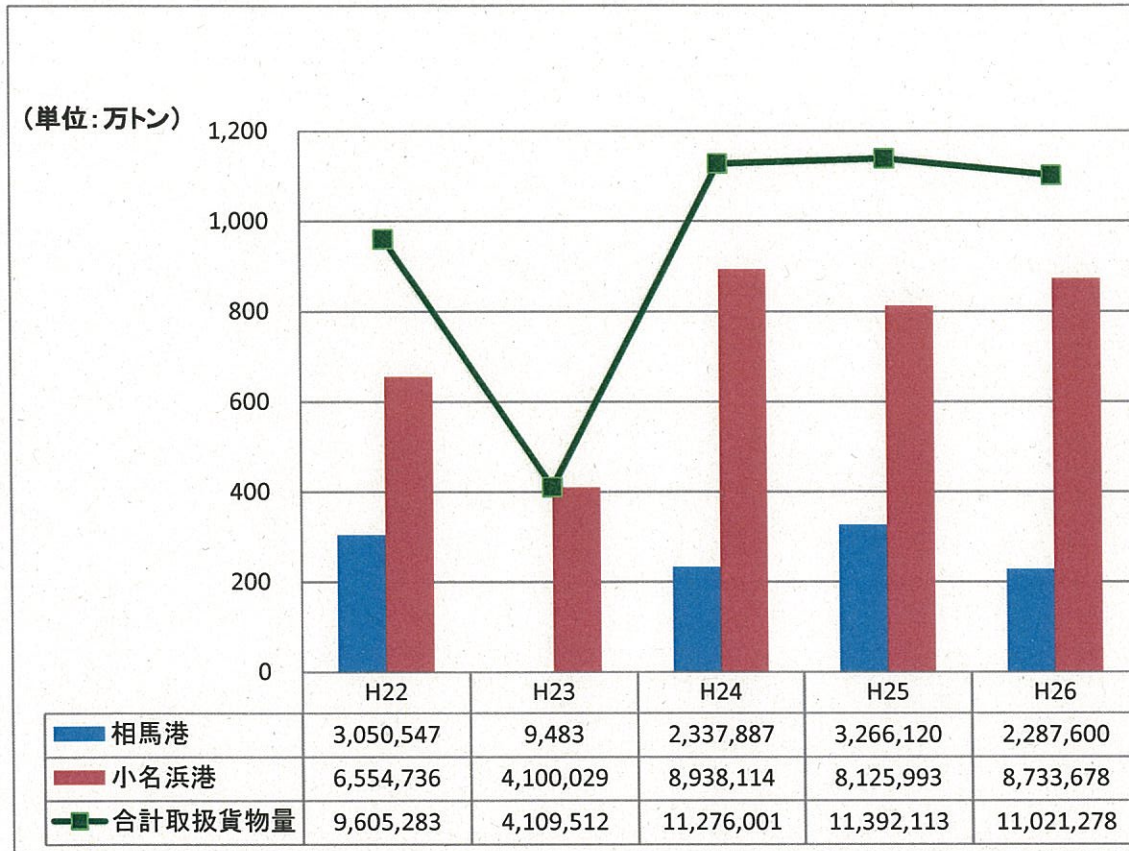

取扱貨物量の推移

◎別表1 【過去5年の総貨物量(上半期)】

◎別表2 【過去5年の小名浜港コンテナ取扱貨物量(上半期)】