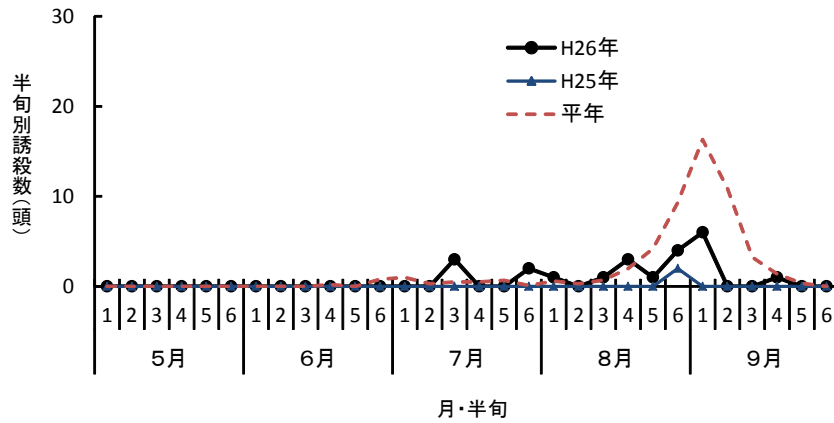

(設置場所：会津坂下町)

注) 例年はH19～H25年の平均。

(設置場所：相馬市)

注) 平年はH16～H25年の平均。

ツマグロヨコバイ

(設置場所：郡山市)

(設置場所：会津坂下町)

(設置場所：相馬市)

セジロウンカ

(設置場所：郡山市)

(設置場所：会津坂下町)

(設置場所：相馬市)

ヒメトビウシカ

(設置場所：郡山市)

(設置場所：会津坂下町)

(設置場所：相馬市)