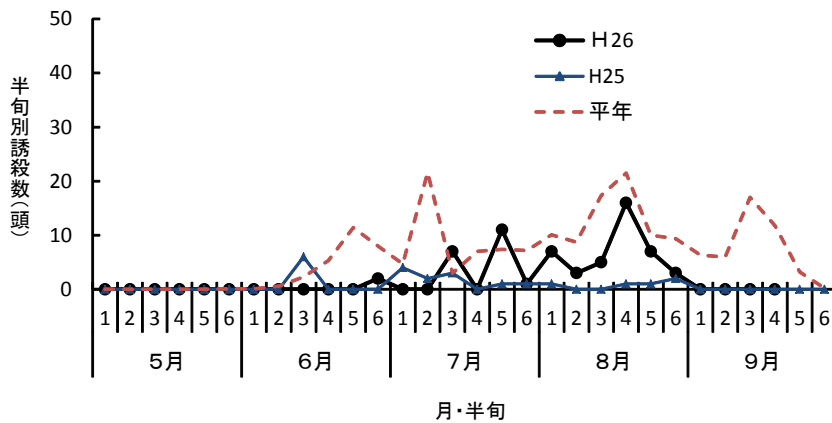

平成26年度 水稻害虫の予察灯における誘殺状況

INDEX : アカヒゲホソミドリカスミカメ、アカスジカスミカメ、ツマグロヨコバイ、セジロウンカ、ヒメトビウンカ、フタオビコヤガ

アカヒゲホソミドリカスミカメ

(設置場所：郡山市)

注) 平年はH16～H25年の平均。以下、同様

(設置場所：会津坂下町)

(設置場所：相馬市)

アカスジカスミカメ

(設置場所：会津坂下町)

注) 例年はH19～H25年の平均。

(設置場所：相馬市)

注) 平年はH16～H25年の平均。

ツマグロヨコバイ

(設置場所：郡山市)

(設置場所：会津坂下町)

(設置場所：相馬市)