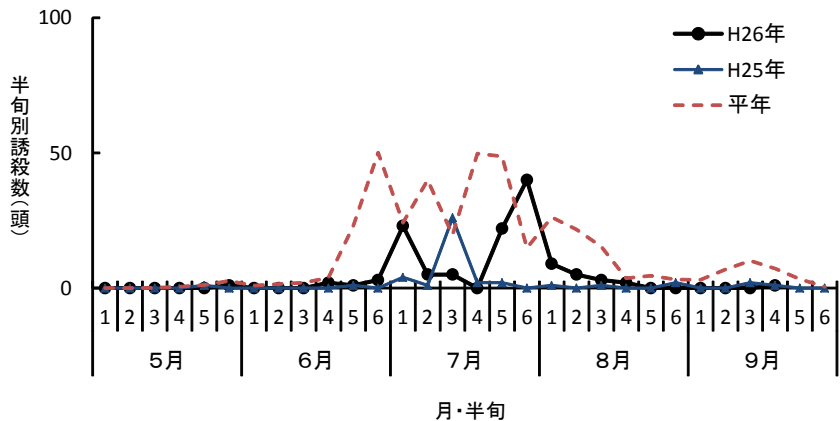

平成26年度 水稻害虫の予察灯における誘殺状況

INDEX : アカヒゲホソミドリカスミカメ、アカスジカスミカメ、ツマグロヨコバイ、セジロウンカ、ヒメトビウンカ、フタオビコヤガ

アカヒゲホソミドリカスミカメ

(設置場所：郡山市)

注) 平年はH16～H25年の平均。以下、同様

(設置場所：会津坂下町)

(設置場所：相馬市)

アカスジカスミカメ

(設置場所：会津坂下町)

注) 例年はH19～H25年の平均。

(設置場所：相馬市)

注) 平年はH16～H25年の平均。

ツマグロヨコバイ

(設置場所：郡山市)

(設置場所：会津坂下町)

(設置場所：相馬市)