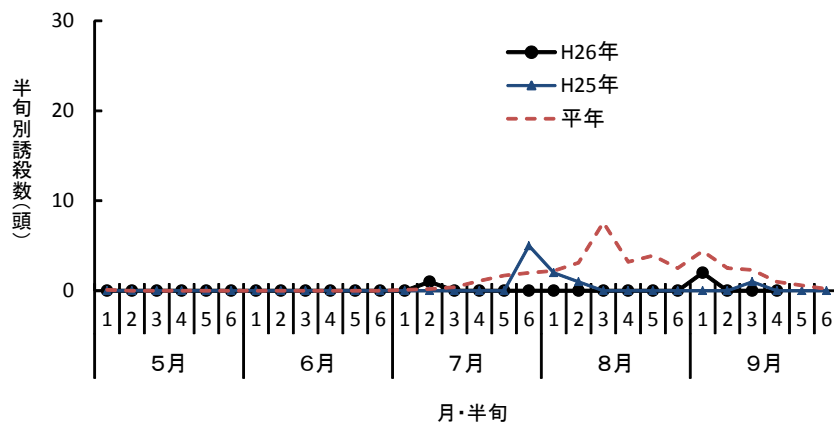

(設置場所：会津坂下町)

注) 例年はH19～H25年の平均。

(設置場所：相馬市)

注) 平年はH16～H25年の平均。

ツマグロヨコバイ

(設置場所：郡山市)

(設置場所：会津坂下町)

(設置場所：相馬市)

セジロウンカ

(設置場所：郡山市)

(設置場所：会津坂下町)

(設置場所：相馬市)

ヒメトビウシカ

(設置場所：郡山市)

(設置場所：会津坂下町)

(設置場所：相馬市)