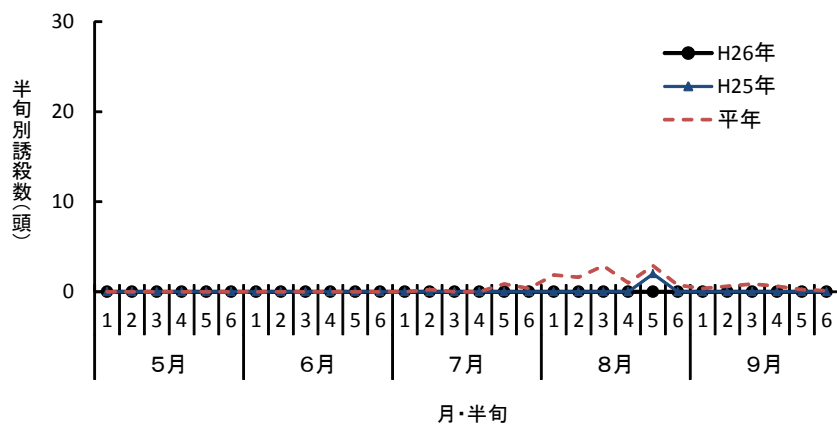

(設置場所：会津坂下町)

注) 例年はH19～H25年の平均。

(設置場所：相馬市)

注) 平年はH16～H25年の平均。

ツマグロヨコバイ

(設置場所：郡山市)

(設置場所：会津坂下町)

(設置場所：相馬市)

セジロウンカ

(設置場所：郡山市)

(設置場所：会津坂下町)

(設置場所：相馬市)

ヒメトビウシカ

(設置場所：郡山市)

(設置場所：会津坂下町)

(設置場所：相馬市)