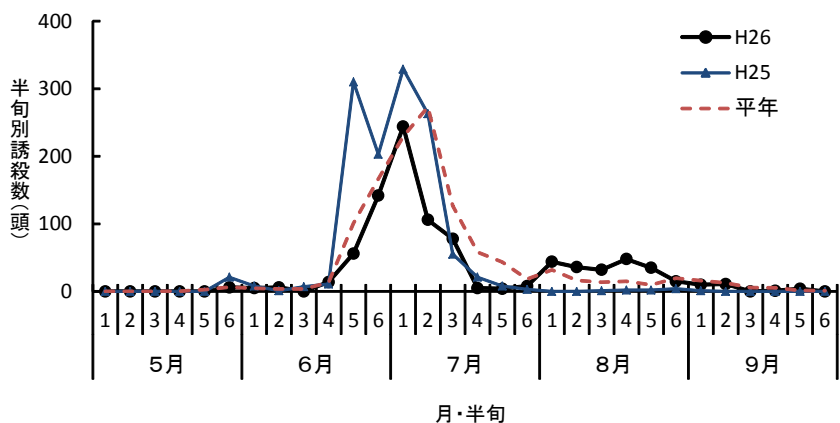

平成26年度 水稻害虫の予察灯における誘殺状況

INDEX : アカヒゲホソミドリカスミカメ、アカスジカスミカメ、ツマグロヨコバイ、セジロウンカ、ヒメトビウンカ、フタオビコヤガ

アカヒゲホソミドリカスミカメ

(設置場所：郡山市)

注) 平年はH16～H25年の平均。以下、同様

(設置場所：会津坂下町)

(設置場所：相馬市)

アカスジカスミカメ

(設置場所：会津坂下町)

注) 例年はH19～H25年の平均。

(設置場所：相馬市)

注) 平年はH16～H25年の平均。

ツマグロヨコバイ

(設置場所：郡山市)

(設置場所：会津坂下町)

(設置場所：相馬市)