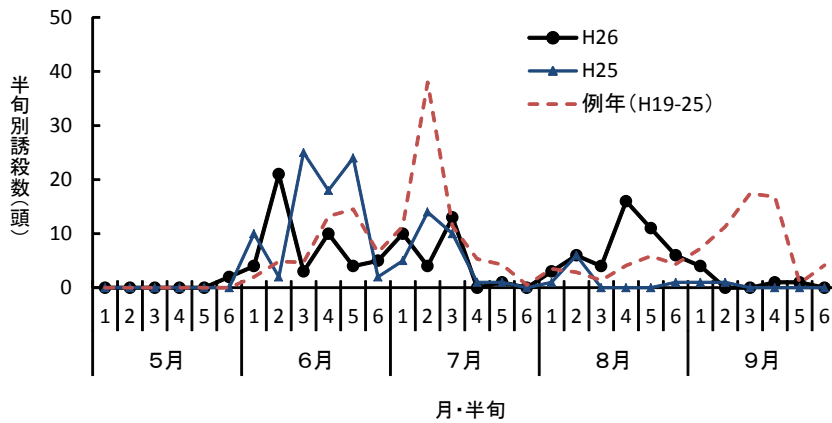

平成26年度 水稻害虫の予察灯における誘殺状況

INDEX : アカヒゲホソミドリカスミカメ、アカスジカスミカメ、ツマグロヨコバイ、セジロウンカ、ヒメトビウンカ、フタオビコヤガ

アカヒゲホソミドリカスミカメ

(設置場所：郡山市)

注) 平年はH16～H25年の平均。以下、同様

(設置場所：会津坂下町)

(設置場所：相馬市)

アカスジカスミカメ

(設置場所：会津坂下町)

注) 例年はH19～H25年の平均。

(設置場所：相馬市)

注) 平年はH16～H25年の平均。

ツマグロヨコバイ

(設置場所：郡山市)

(設置場所：会津坂下町)

(設置場所：相馬市)