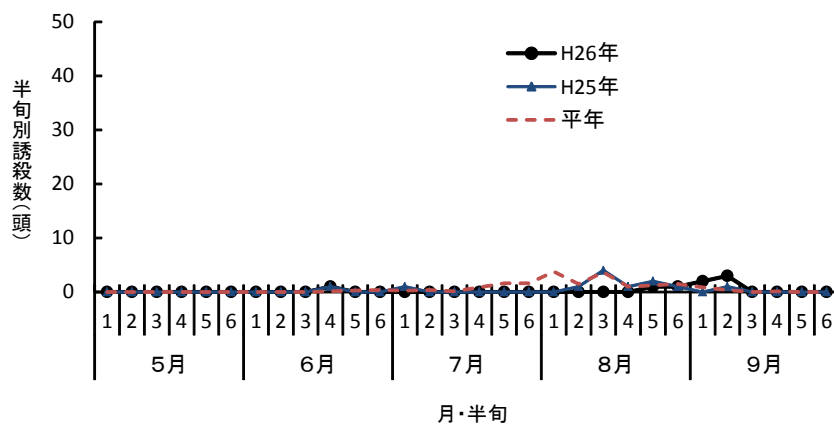

フタオビコヤガ

(設置場所：郡山市)