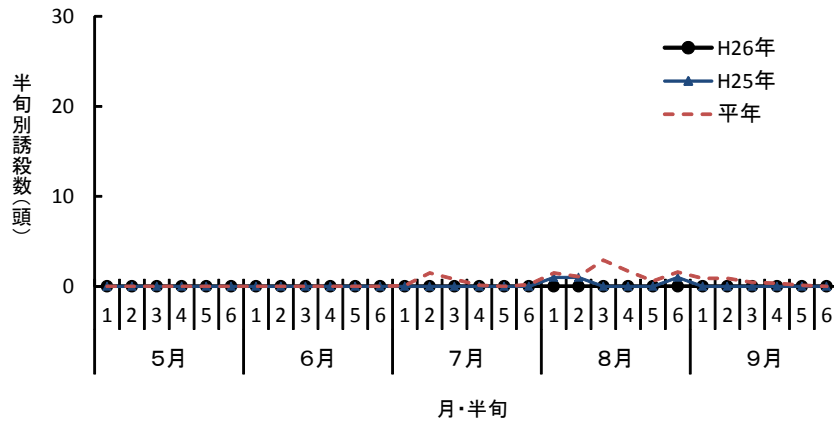

(設置場所：会津坂下町)

注) 例年はH19～H25年の平均。

(設置場所：相馬市)

注) 平年はH16～H25年の平均。

ツマグロヨコバイ

(設置場所：郡山市)

(設置場所：会津坂下町)

(設置場所：相馬市)

セジロウンカ

(設置場所：郡山市)

(設置場所：会津坂下町)

(設置場所：相馬市)

ヒメトビウシカ

(設置場所：郡山市)

(設置場所：会津坂下町)

(設置場所：相馬市)