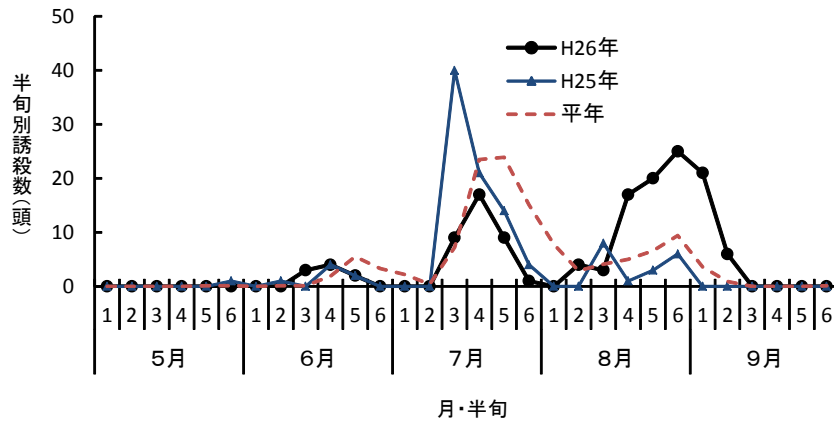

(設置場所：会津坂下町)