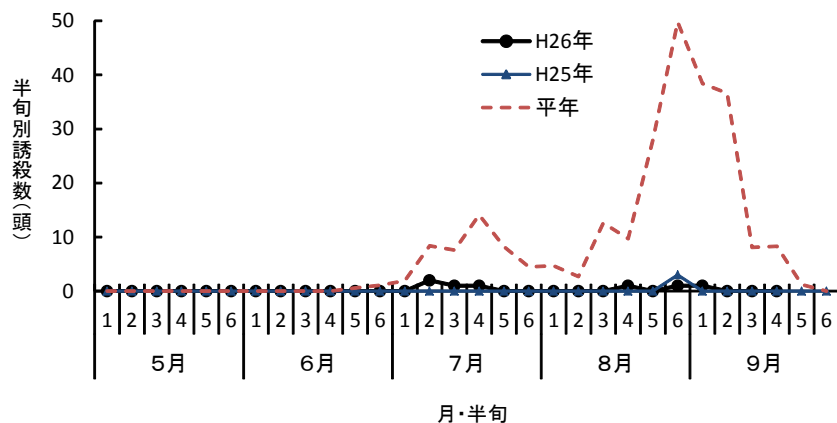

(設置場所：会津坂下町)

注) 例年はH19～H25年の平均。

(設置場所：相馬市)

注) 平年はH16～H25年の平均。

ツマグロヨコバイ

(設置場所：郡山市)

(設置場所：会津坂下町)

(設置場所：相馬市)