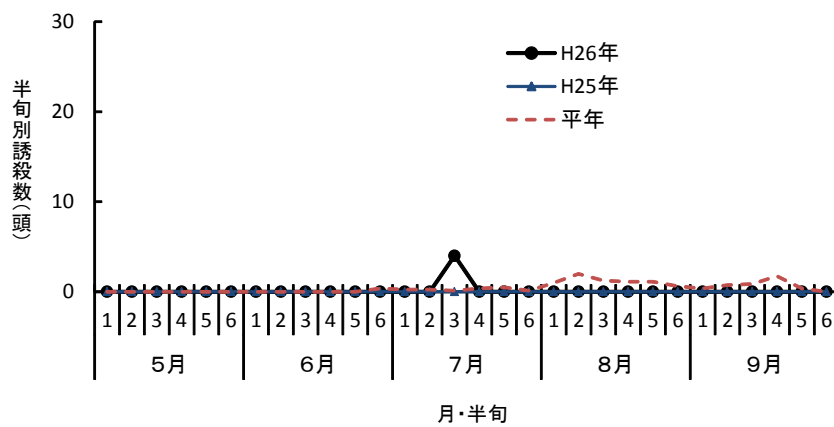

(設置場所：会津坂下町)

注) 例年はH19～H25年の平均。

(設置場所：相馬市)

注) 平年はH16～H25年の平均。

ツマグロヨコバイ

(設置場所：郡山市)

(設置場所：会津坂下町)

(設置場所：相馬市)

セジロウンカ

(設置場所：郡山市)

(設置場所：会津坂下町)

(設置場所：相馬市)

ヒメトビウシカ

(設置場所：郡山市)

(設置場所：会津坂下町)

(設置場所：相馬市)