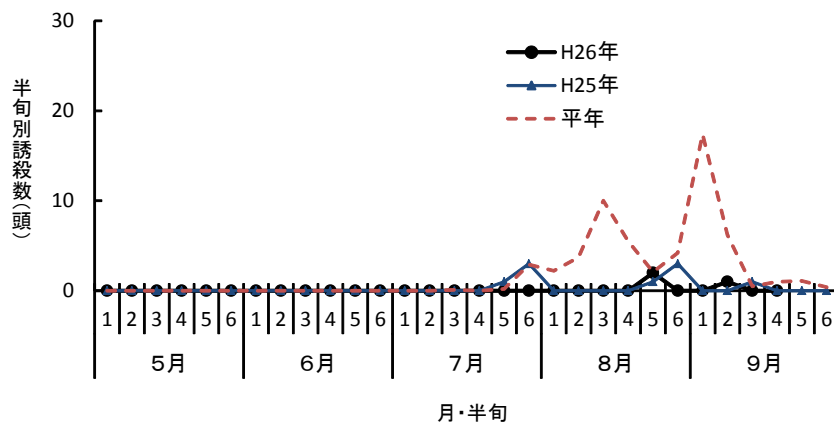

(設置場所：会津坂下町)

注) 例年はH19～H25年の平均。

(設置場所：相馬市)

注) 平年はH16～H25年の平均。

ツマグロヨコバイ

(設置場所：郡山市)

(設置場所：会津坂下町)

(設置場所：相馬市)

セジロウンカ

(設置場所：郡山市)

(設置場所：会津坂下町)

(設置場所：相馬市)

ヒメトビウシカ

(設置場所：郡山市)

(設置場所：会津坂下町)

(設置場所：相馬市)