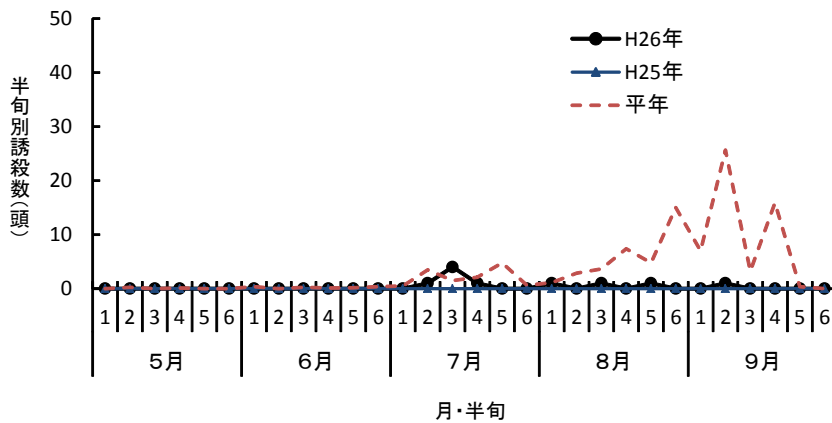

(設置場所：会津坂下町)

注) 例年はH19～H25年の平均。

(設置場所：相馬市)

注) 平年はH16～H25年の平均。

ツマグロヨコバイ

(設置場所：郡山市)

(設置場所：会津坂下町)

(設置場所：相馬市)

セジロウンカ

(設置場所：郡山市)

(設置場所：会津坂下町)

(設置場所：相馬市)

ヒメトビウシカ

(設置場所：郡山市)

(設置場所：会津坂下町)

(設置場所：相馬市)