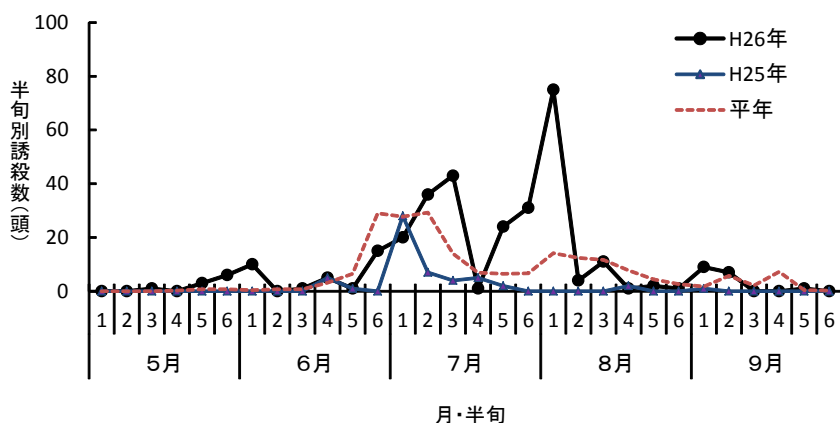

平成26年度 水稻害虫の予察灯における誘殺状況

INDEX : アカヒゲホソミドリカスミカメ、アカスジカスミカメ、ツマグロヨコバイ、セジロウンカ、ヒメトビウンカ、フタオビコヤガ

アカヒゲホソミドリカスミカメ

(設置場所：郡山市)

注) 平年はH16～H25年の平均。以下、同様

(設置場所：会津坂下町)

(設置場所：相馬市)

アカスジカスミカメ

(設置場所：会津坂下町)

注) 例年はH19～H25年の平均。

(設置場所：相馬市)

注) 平年はH16～H25年の平均。

ツマグロヨコバイ

(設置場所：郡山市)

(設置場所：会津坂下町)

(設置場所：相馬市)