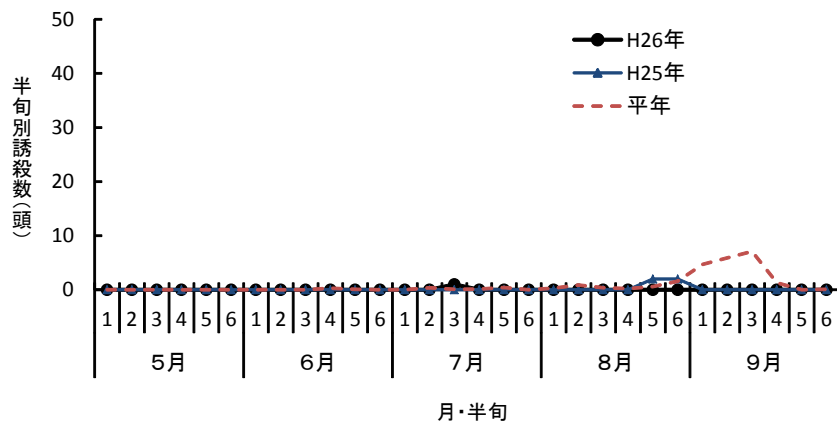

(設置場所：会津坂下町)

注) 例年はH19～H25年の平均。

(設置場所：相馬市)

注) 平年はH16～H25年の平均。

ツマグロヨコバイ

(設置場所：郡山市)

(設置場所：会津坂下町)

(設置場所：相馬市)

セジロウンカ

(設置場所：郡山市)

(設置場所：会津坂下町)

(設置場所：相馬市)

ヒメトビウシカ

(設置場所：郡山市)

(設置場所：会津坂下町)

(設置場所：相馬市)