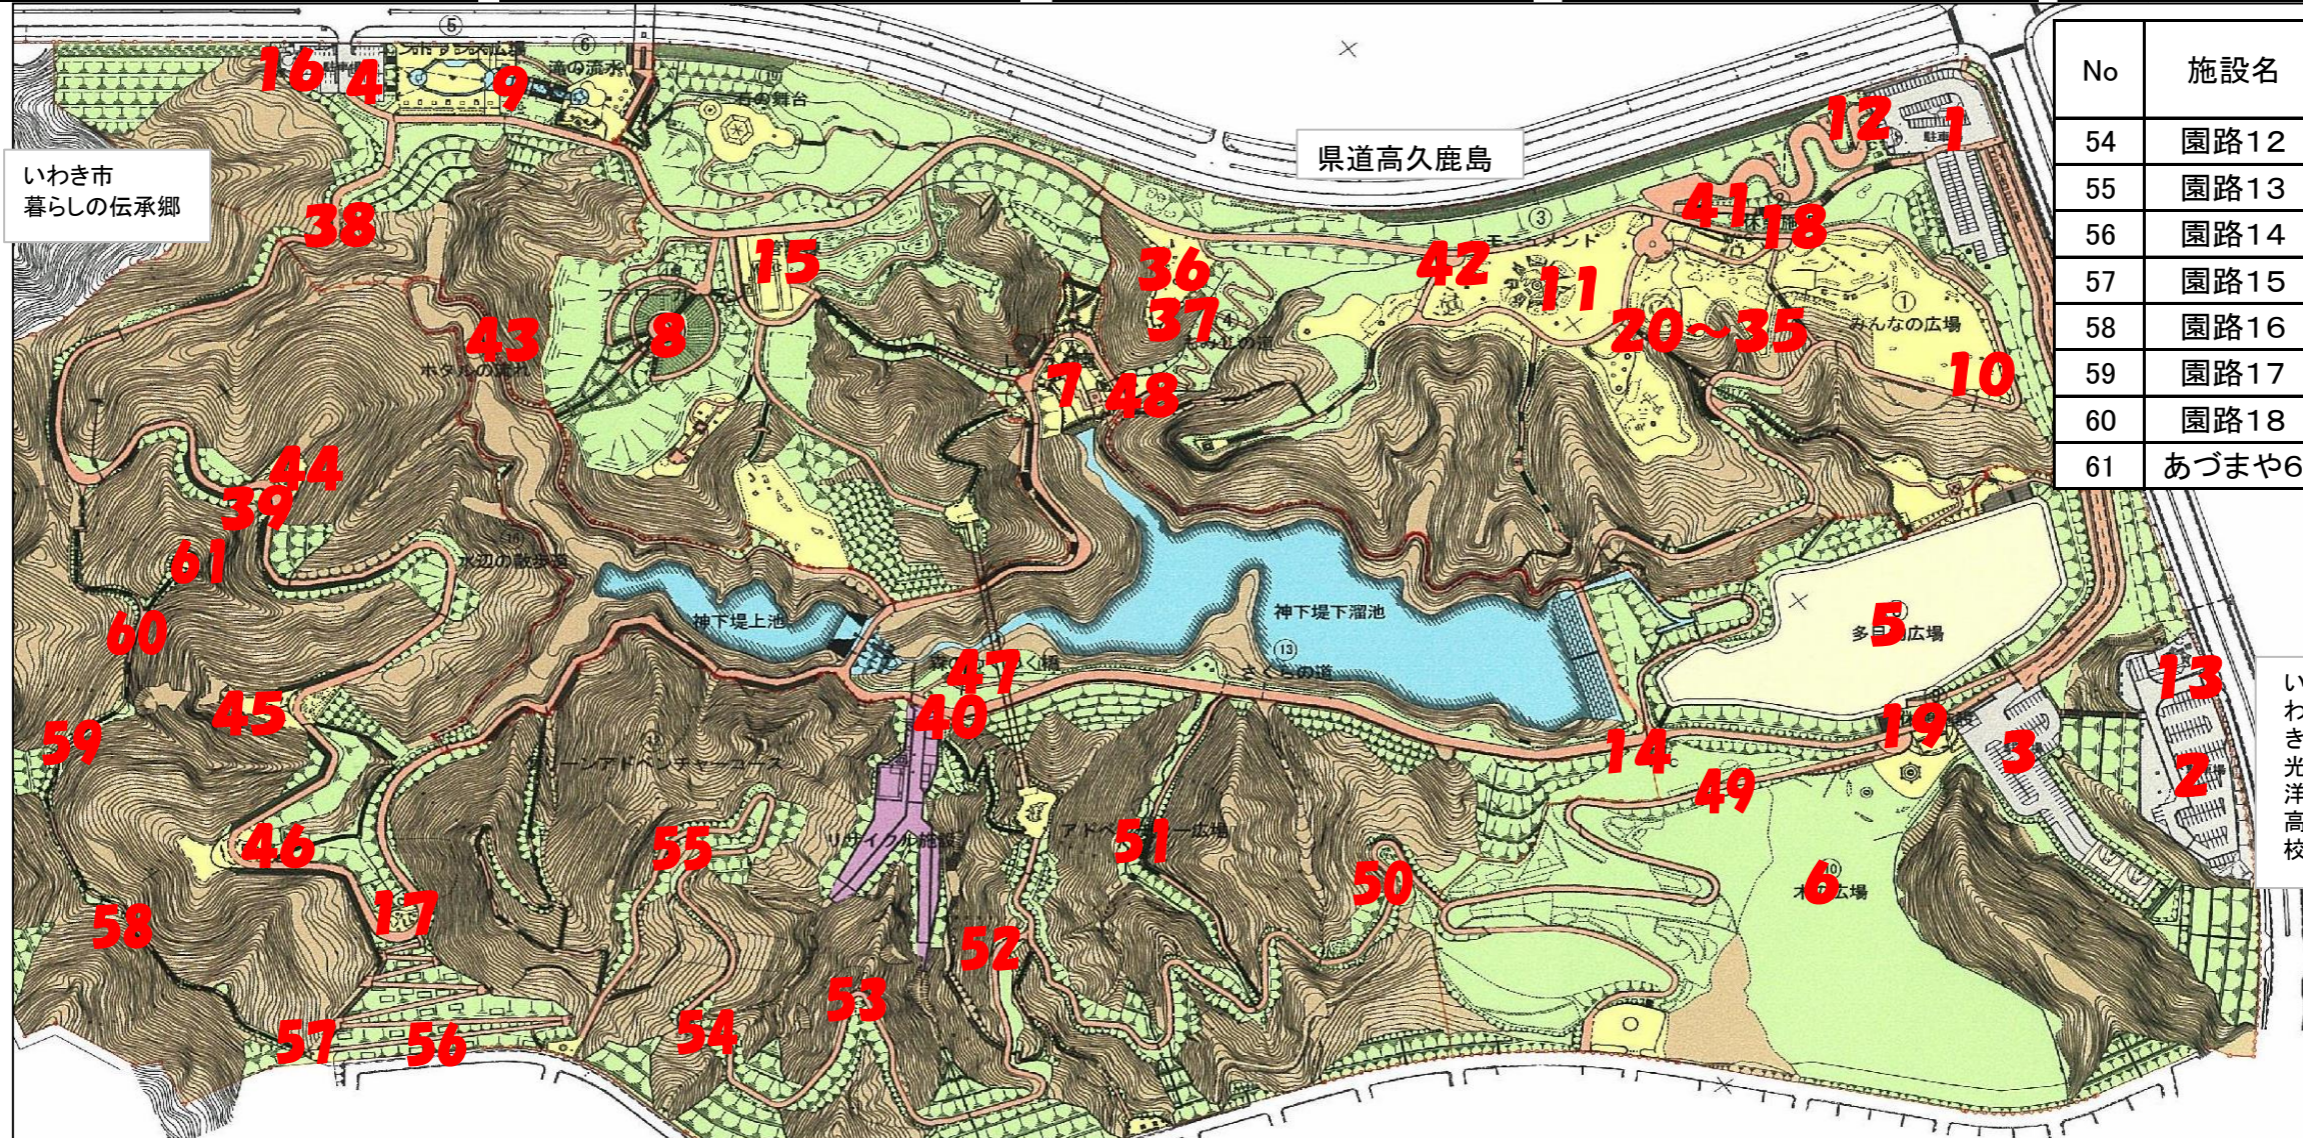

県営いわき公園における放射線測定結果

公園名 : 県営いわき公園
 測定年月日 : 平成30年9月28日
 測定高 : 地上高50cm

空間線量率	No	施設名	1点計測値 (μSv/h)	No	施設名	1点計測値 (μSv/h)	No	施設名	1点計測値 (μSv/h)	No	施設名	1点計測値 (μSv/h)	No	施設名	1点計測値 (μSv/h)
	1	駐車場	0.101	12	トイレ	0.080	22	ブラウニーハウス	0.096	32	馬飛び	0.098	43	園路6	0.204
	2	駐車場	0.076	13	トイレ	0.084	23	にんじゃわたり	0.079	33	リンポータンス	0.078	44	あづまや1	0.161
	3	駐車場	0.085	14	トイレ	0.106	24	あやとりネット	0.093	34	フタバススキュウ	0.059	45	あづまや2	0.229
	4	駐車場	0.091	15	トイレ	0.082	25	乗馬シーソー	0.080	35	アンモナイト	0.071	46	あづまや3	0.128
	5	多目的広場	0.079	16	トイレ	0.099	26	コンビネーション	0.094	36	すべり台	0.114	47	あづまや4	0.122
	6	木の広場	0.092	17	トイレ	0.109	27	コンビネーションミニ	0.097	37	スプリング	0.105	48	あづまや5	0.114
	7	しょうぶ園	0.094	18	休憩施設1	0.075	28	ぐらぐらトンネル	0.108	38	園路1	0.156	49	園路7	0.110
	8	フラワーガーデン	0.111	19	休憩施設2	0.091	29	ベントステップ	0.088	39	園路2	0.138	50	園路8	0.068
	9	エントランス	0.091	20	樹幹の冒険館(地面)	0.098	30	ジャンプビーム(地面)	0.069	40	園路3	0.099	51	園路9	0.121
10	みんなの広場	0.101		樹幹の冒険館	0.065		ジャンプビーム	0.068	41	園路4	0.084	52	園路10	0.123	
11	モニュメント広場	0.108	21	丸太下り	0.095	31	まるたトンネル	0.116	42	園路5	0.095	53	園路11	0.082	

No	施設名	1点計測値 (μSv/h)
54	園路12	0.085
55	園路13	0.136
56	園路14	0.082
57	園路15	0.120
58	園路16	0.110
59	園路17	0.106
60	園路18	0.121
61	あづまや6	0.121