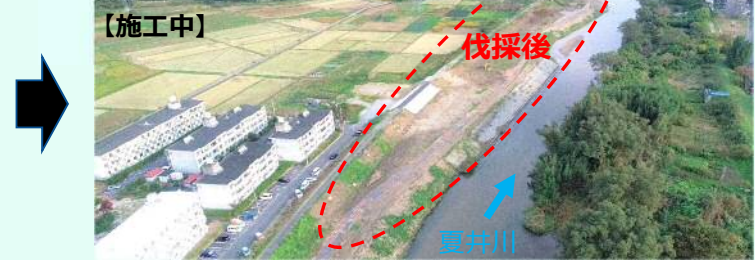

2 破堤箇所の復旧工事について

令和2年11月末までに全8箇所完了

- 凡例**
- 破堤箇所 (11月末完了済)
 - 狭窄部の伐木・掘削箇所 (令和2年6月着手 令和4年3月完了予定)
 - 堆積土砂掘削箇所 (令和3年1月着手 令和6年3月完了予定)

項目	令和元年度 9月 10月 3月	令和2年度	令和3年度	令和4年度	令和5年度	備考
破堤箇所 応急仮工事	■					
破堤箇所 本復旧工事		■				●
本格的な(狭窄部)掘削工事			■			■
本格的な掘削工事				■		■
護岸工事				■		■
用地買収				■		

特に河道が狭くなっている箇所を先行して掘削します。

助成区間の河道全域

本格的な掘削工事箇所のうち水衝部等

4 狭窄部の伐木掘削工事について

伐木・掘削工事実施中

その他の災害の復旧状況についても、いわき建設事務所ホームページに掲載しております。Q「いわき建設」で検索 もしくは、右のQRコードから閲覧できます。

お問い合わせ

福島県いわき建設事務所