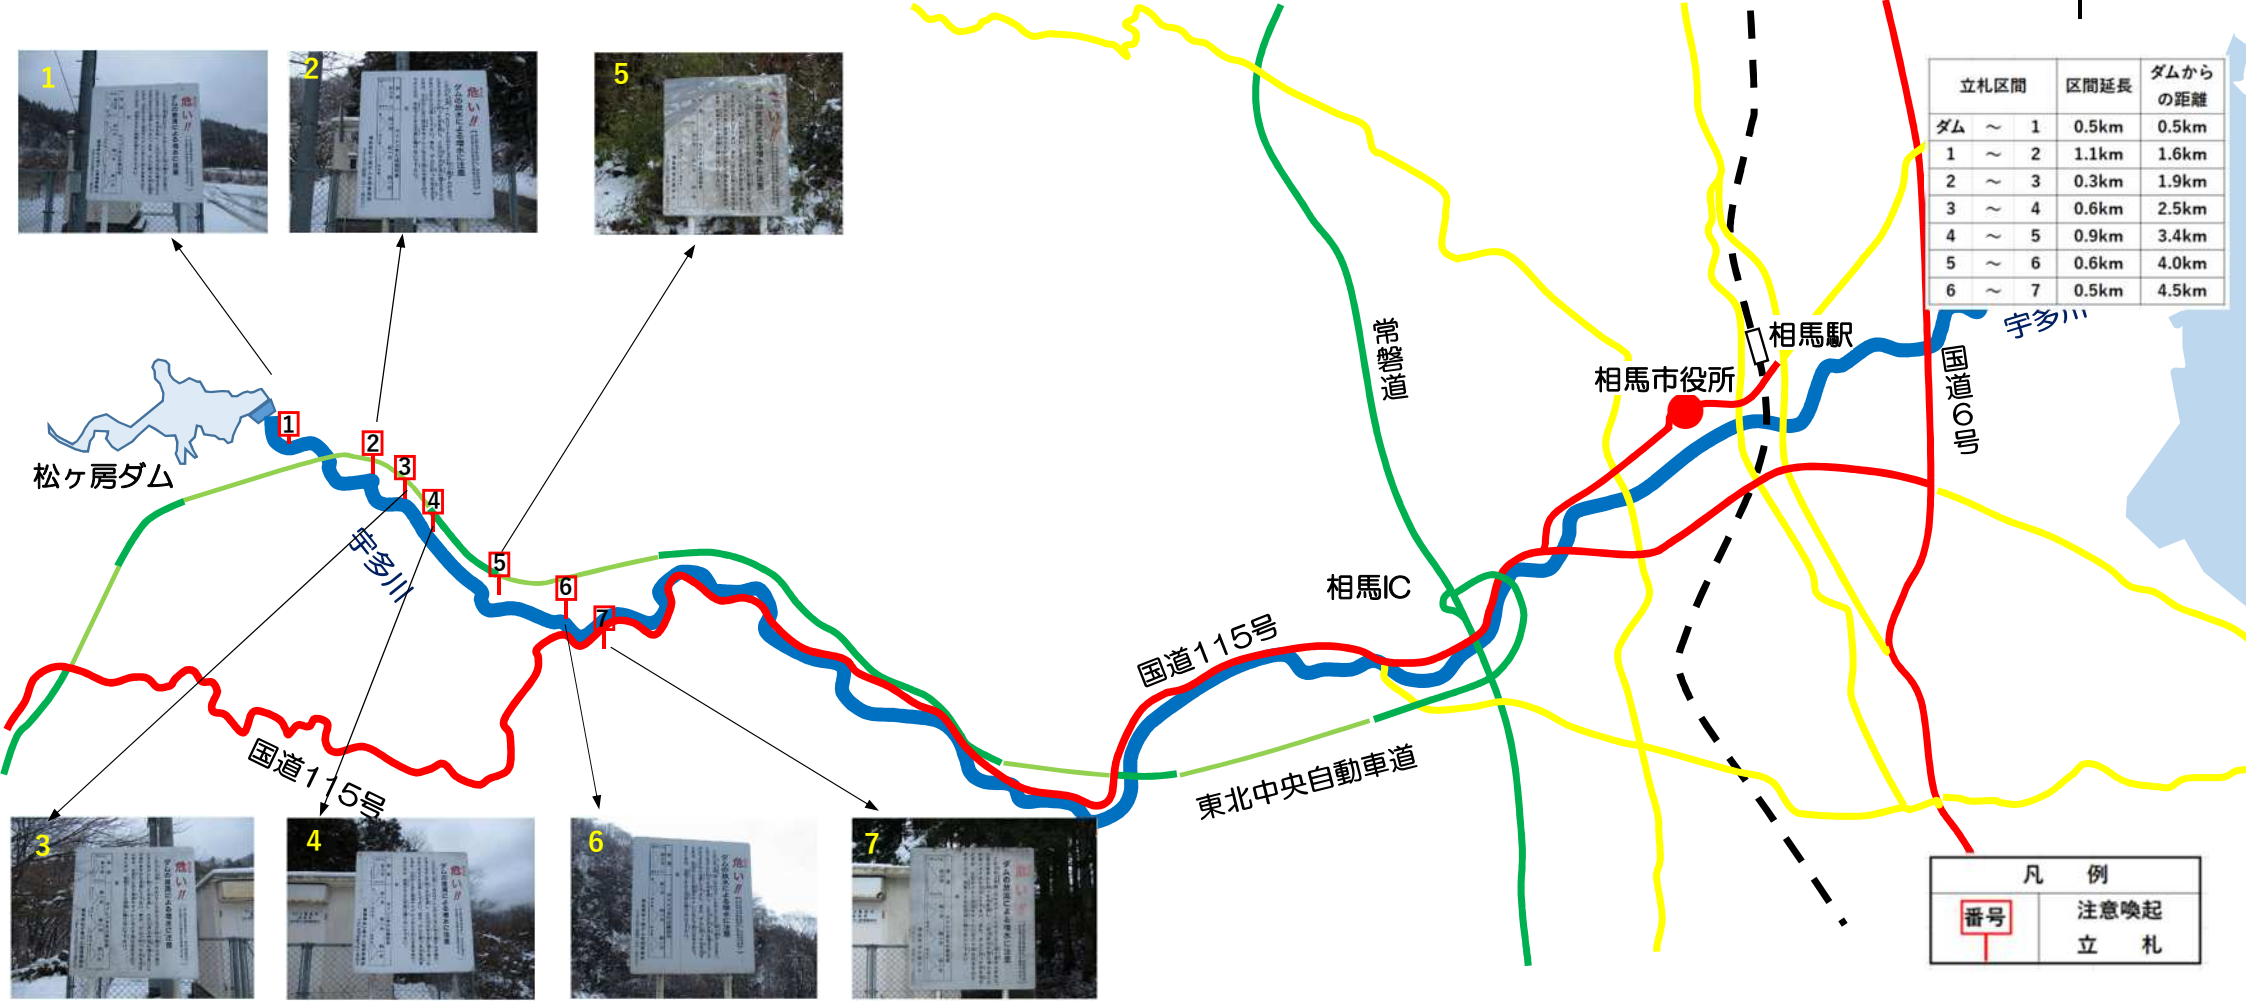

# 松ヶ房ダム 一般周知立札

立札区間	区間延長	ダムからの距離
ダム ~ 1	0.5km	0.5km
1 ~ 2	1.1km	1.6km
2 ~ 3	0.3km	1.9km
3 ~ 4	0.6km	2.5km
4 ~ 5	0.9km	3.4km
5 ~ 6	0.6km	4.0km
6 ~ 7	0.5km	4.5km

凡 例	
番号	注意喚起立札