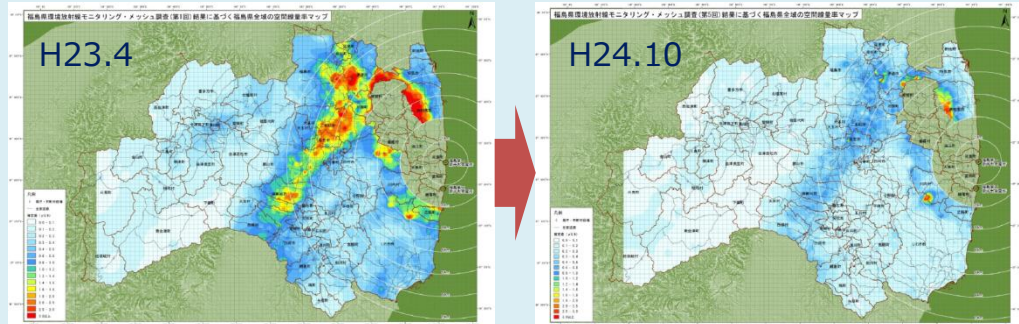

●生活を取り巻く環境の姿

①福島県の各種放射線モニタリング結果公表（ホームページ上）

生活空間の環境放射線

- ・空間線量
- ・水浴場等
- ・降下物（チリ等） …

土壌・汚泥等の放射性物質

- ・河川やため池、港湾等
- ・下水道
- ・土壌
- ・廃棄物処理施設 …

飲料水・食品の放射性物質

- ・農林水産物
- ・加工食品
- ・飲料水
- ・日常食
- ・学校給食 …

（参考）県メッシュ調査における空間線量の推移

②空間線量測定 ③ホールボディカウンター ④除染 ⑤放射能に関する説明会

⑥農林水産物の検査体制

【ホームページによる公表】

【リスクコミュニケーション】

●元気な産業の姿

①テレビCMを活用した農産物PR

②首都圏等でのPR ③おいしい大賞(6次化)