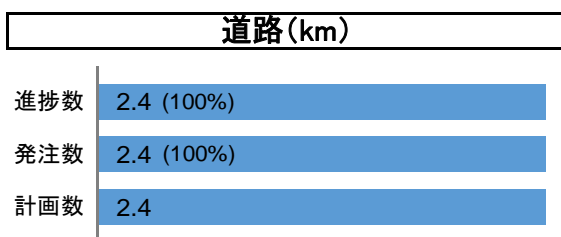

計画数に対する除染の進捗状況(平成27年4月完了)

樹園地除染

沢田小学校校庭除染

仮置場の整備状況(平成28年12月末時点)

仮置場 0ヶ所

※ 仮置場に保管されていた除去土壌等はパイロット輸送により全て中間貯蔵施設へ搬出され、仮置場は廃止されました。