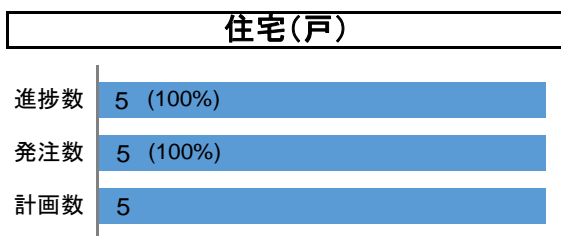

計画数に対する除染の進捗状況(平成27年4月完了)

樹園地除染

沢田小学校校庭除染

仮置場の整備状況(平成28年12月末時点)

仮置場 0ヶ所

※ 仮置場に保管されていた除去土壌等はパイロット輸送により全て中間貯蔵施設へ搬出され、仮置場は廃止されました。