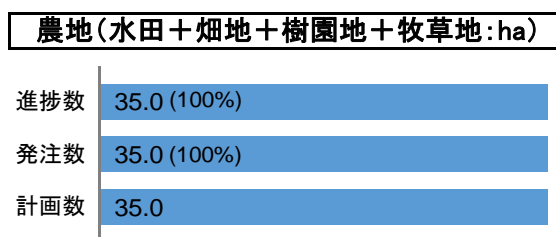

計画数に対する除染の進捗状況(平成27年4月完了)

樹園地除染

沢田小学校校庭除染

仮置場の整備状況(平成28年12月末時点)

仮置場 0ヶ所

※ 仮置場に保管されていた除去土壌等はパイロット輸送により全て中間貯蔵施設へ搬出され、仮置場は廃止されました。