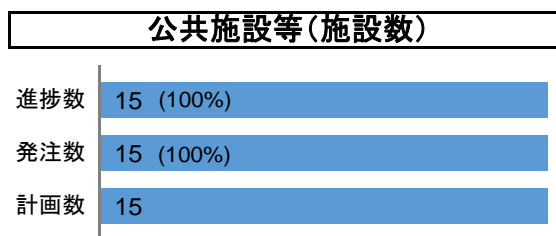

計画数に対する除染の進捗状況(平成27年4月完了)

樹園地除染

沢田小学校校庭除染

仮置場の整備状況(平成28年12月末時点)

仮置場 0ヶ所

※ 仮置場に保管されていた除去土壌等はパイロット輸送により全て中間貯蔵施設へ搬出され、仮置場は廃止されました。