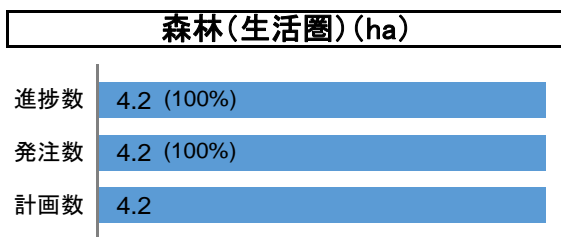

計画数に対する除染の進捗状況(平成27年4月完了)

樹園地除染

沢田小学校校庭除染

仮置場の整備状況(平成28年12月末時点)

仮置場 0ヶ所

※ 仮置場に保管されていた除去土壌等はパイロット輸送により全て中間貯蔵施設へ搬出され、仮置場は廃止されました。