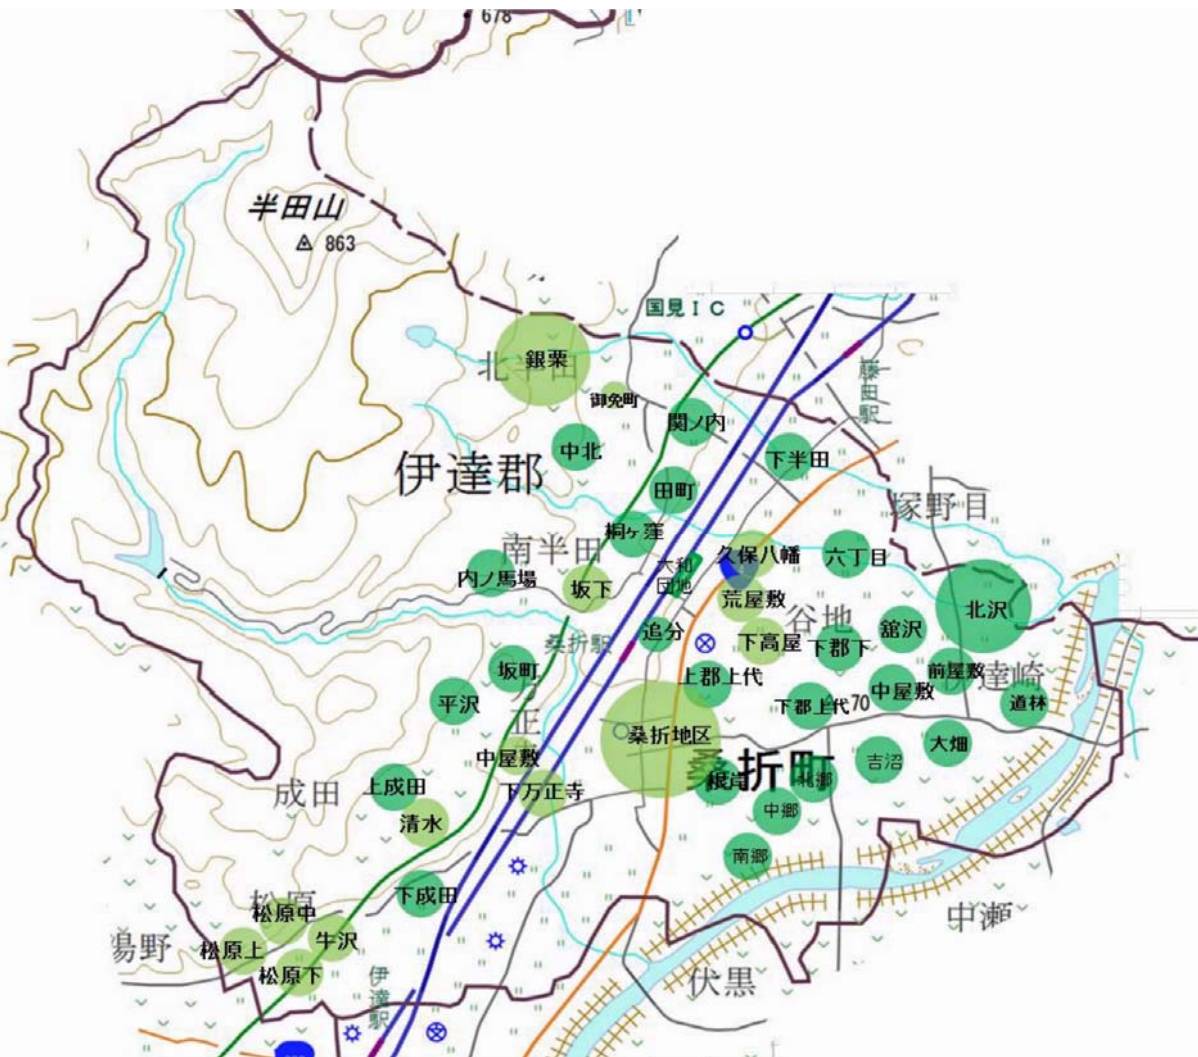

桑折町における除染実施状況

住宅除染進捗図(平成26年11月末時点)

除染終了

除染作業中

ふくしまからはじめよう。

福島県生活環境部除染対策課

平成26年度末までの計画数に対する除染の進捗状況(平成26年11月末時点)

住宅(戸)

(参考)全体計画数=13 ha

表土剥ぎ取り状況

屋根拭き取り状況

ふくしまから
はじめよう。

福島県生活環境部除染対策課

仮置場の状況(平成26年9月末時点)

搬入済み	6ヶ所
搬入中	27ヶ所
搬入前	6ヶ所

根岸熊ノ前仮置場