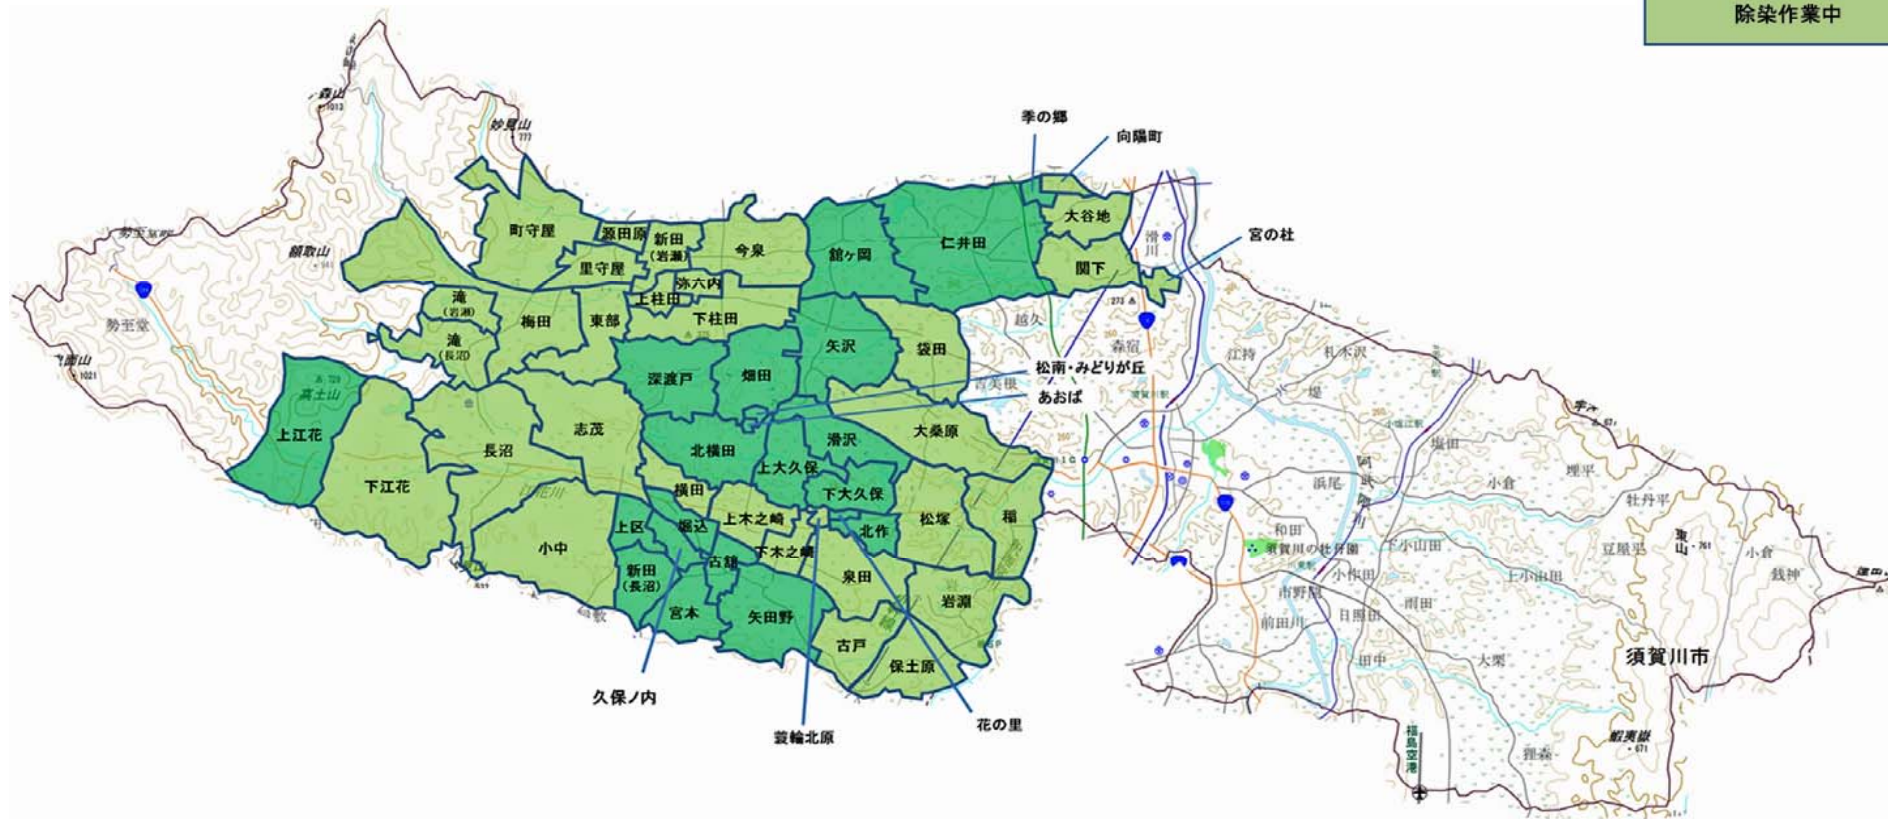

ふくしまからはじめよう。

須賀川市における除染実施状況

住宅除染進捗図(平成26年11月末時点)

除染終了

除染作業中

「この地図は、国土地理院長の承認を得て、同院発行の電子地形図(タイル)を複製したものである。(承認番号 平26情複、第437号)」

ふくしまからはじめよう。

福島県生活環境部除染対策課

平成26年度末までの計画数に対する除染の進捗状況(平成26年11月末時点)

住宅(戸)

(参考)全体計画数=14,000 戸

公共施設等(施設数)

(参考)全体計画数=356 施設

道路(km)

(参考)全体計画数=549 km

農地(水田+畑地+樹園地+牧草地:ha)

(参考)全体計画数=調整中

森林(生活圏)(ha)

(参考)全体計画数=11 ha

季の郷公園除染

季の郷建物除染

ふくしまから
はじめよう。

福島県生活環境部除染対策課

仮置場の状況(平成26年9月末時点)