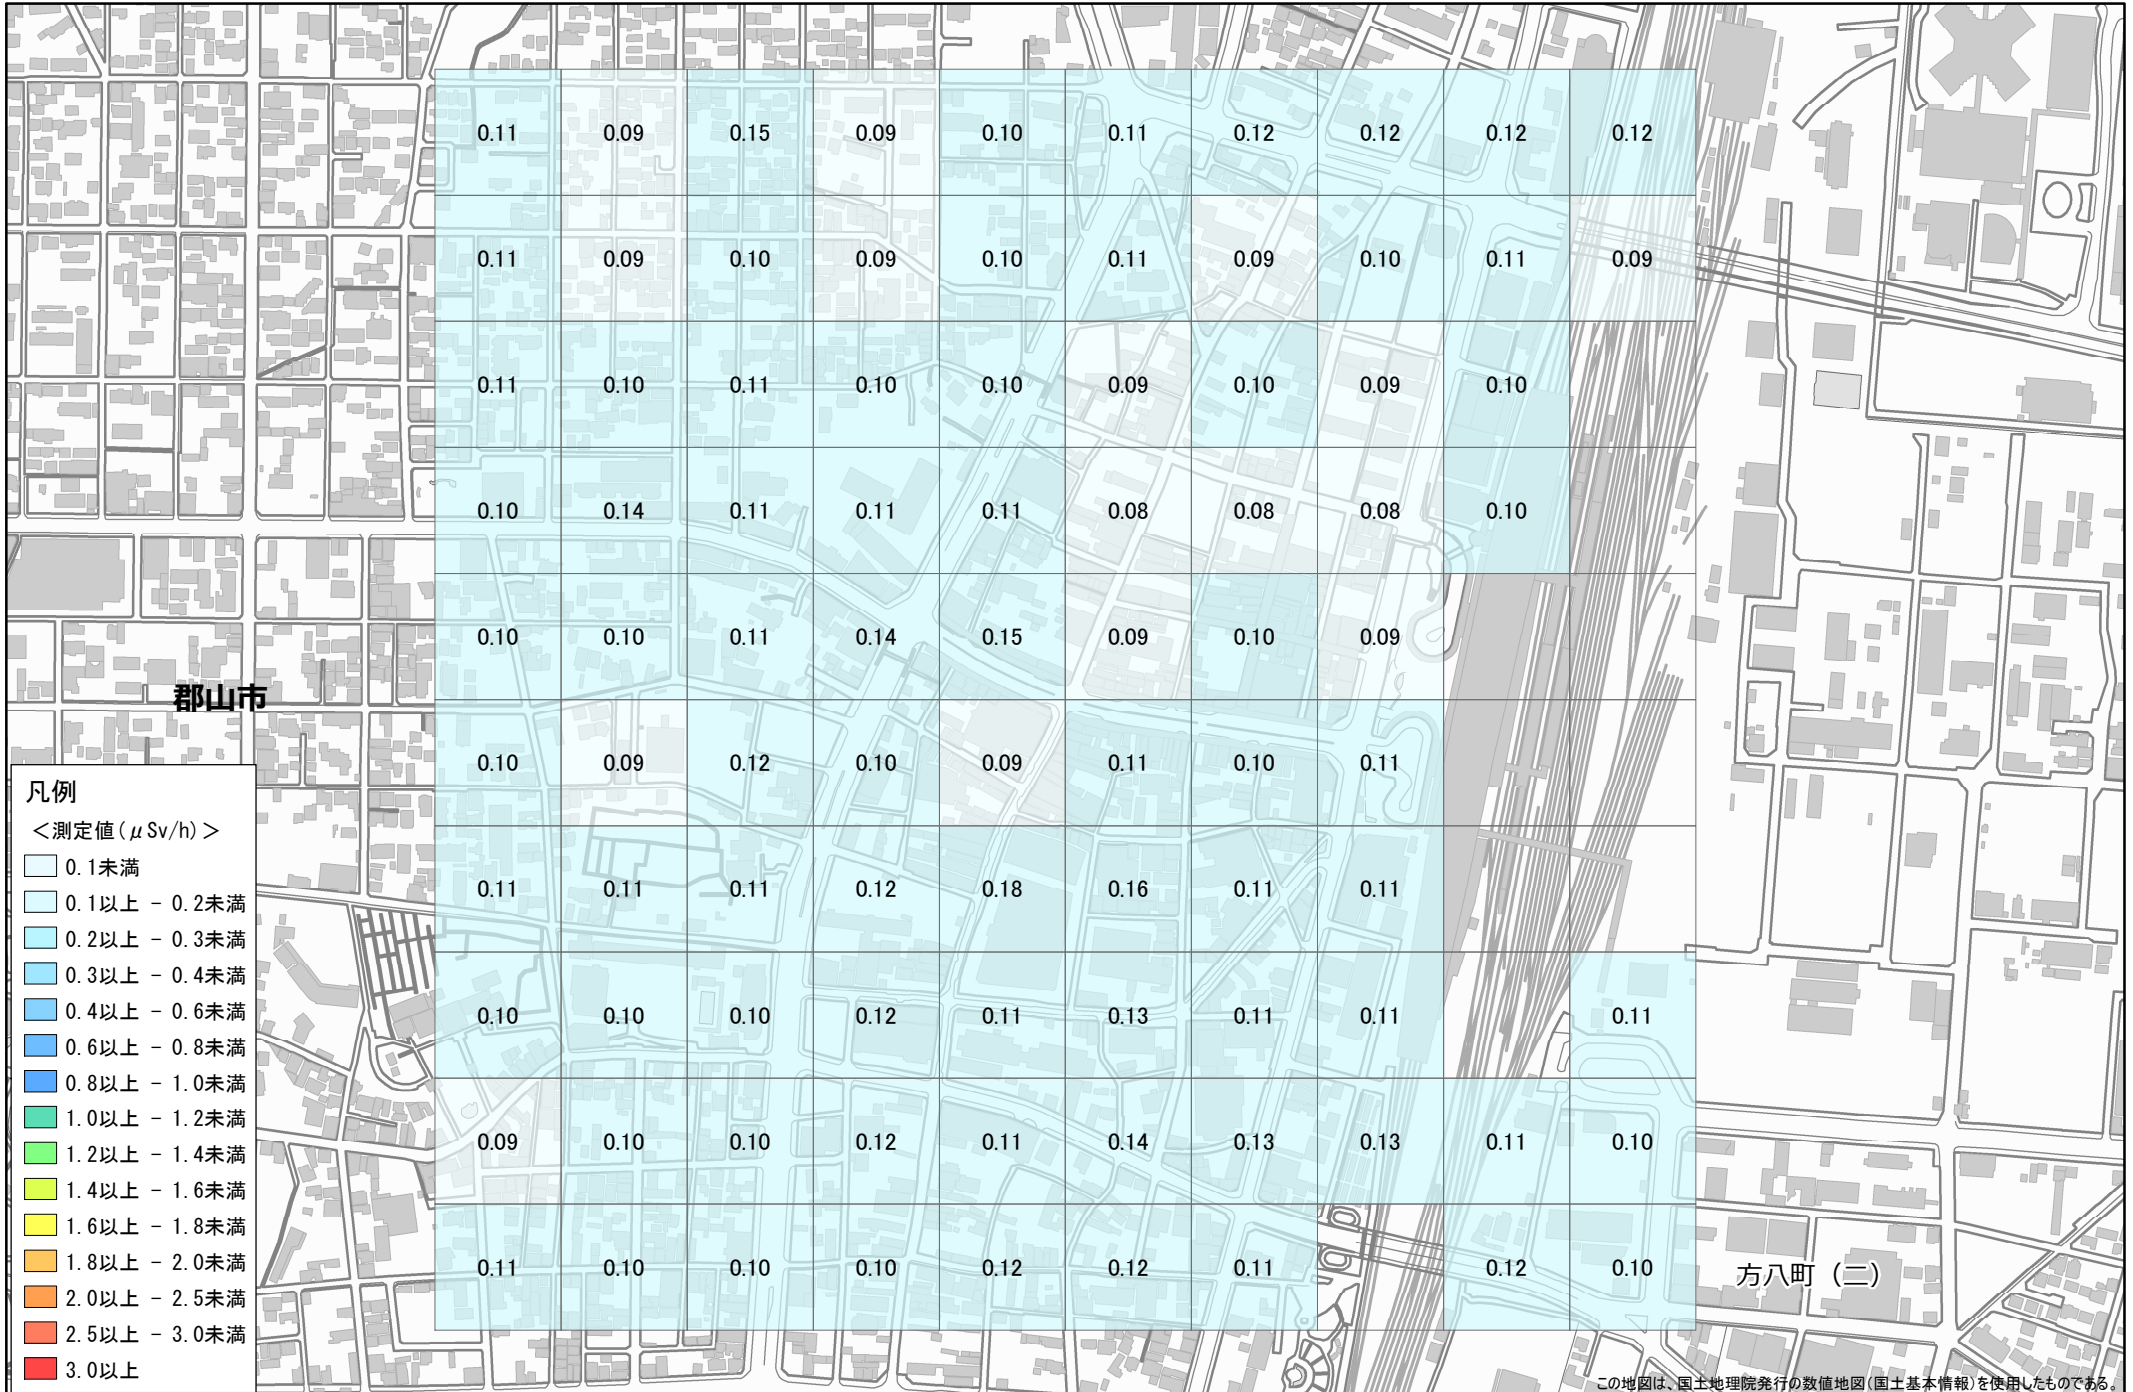

令和5年度 福島県環境放射線モニタリング・メッシュ調査（詳細調査）結果

No. 30 郡山市 大町1丁目付近 1.0km×1.0km

調査日：令和5年11月14日～15日

凡例

<測定値(μSv/h)>

- 0.1未満
- 0.1以上 - 0.2未満
- 0.2以上 - 0.3未満
- 0.3以上 - 0.4未満
- 0.4以上 - 0.6未満
- 0.6以上 - 0.8未満
- 0.8以上 - 1.0未満
- 1.0以上 - 1.2未満
- 1.2以上 - 1.4未満
- 1.4以上 - 1.6未満
- 1.6以上 - 1.8未満
- 1.8以上 - 2.0未満
- 2.0以上 - 2.5未満
- 2.5以上 - 3.0未満
- 3.0以上