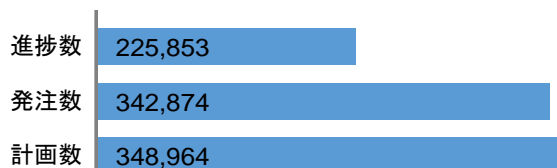

市町村除染地域全体(36市町村)の除染実施状況 平成26年度末までの計画数に対する除染の進捗状況(平成27年3月末時点)

住宅(戸)

(参考)全体計画数=430,757 戸

公共施設等(施設数)

(参考)全体計画数=9,138 施設

道路(km)

(参考)全体計画数=15,265 km

農地(水田+畑地+樹園地+牧草地:ha)