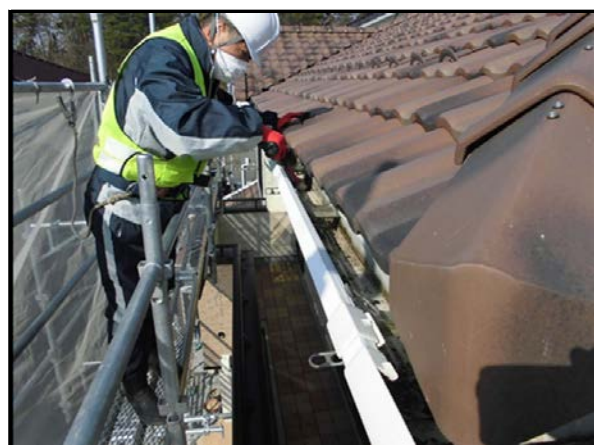

森林(生活圏)(ha)

(参考)全体計画数=5 ha

季の郷公園除染

季の郷建物除染

仮置場の整備状況(平成27年6月末時点)

搬入済み 40ヶ所
搬入中 0ヶ所
搬入前 18ヶ所

季の郷仮置場

久保ノ内仮置場