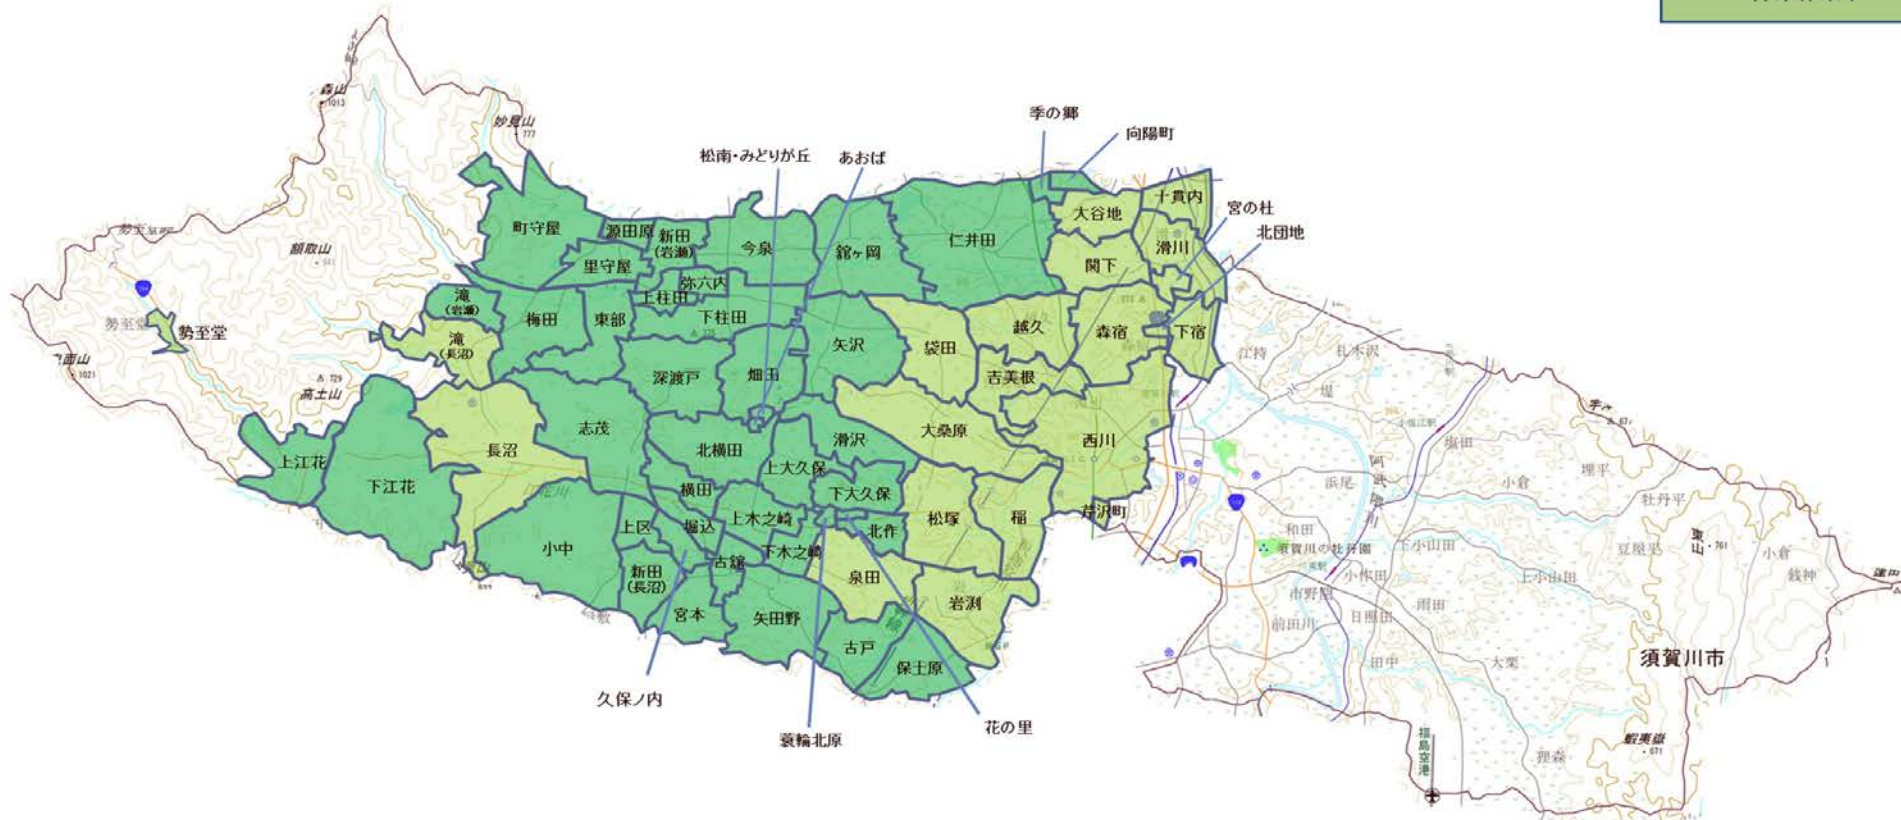

ふくしまから
はじめよう。

平成27年10月30日

須賀川市における除染実施状況

住宅除染進捗図(平成27年9月末時点)

除染終了

除染作業中

「この地図は、国土地理院長の承認を得て、同院発行の電子地形図(タイル)を複製したものである。(承認番号 平26情複、第437号)」

平成27年度末までの計画数に対する除染の進捗状況(平成27年9月末時点)