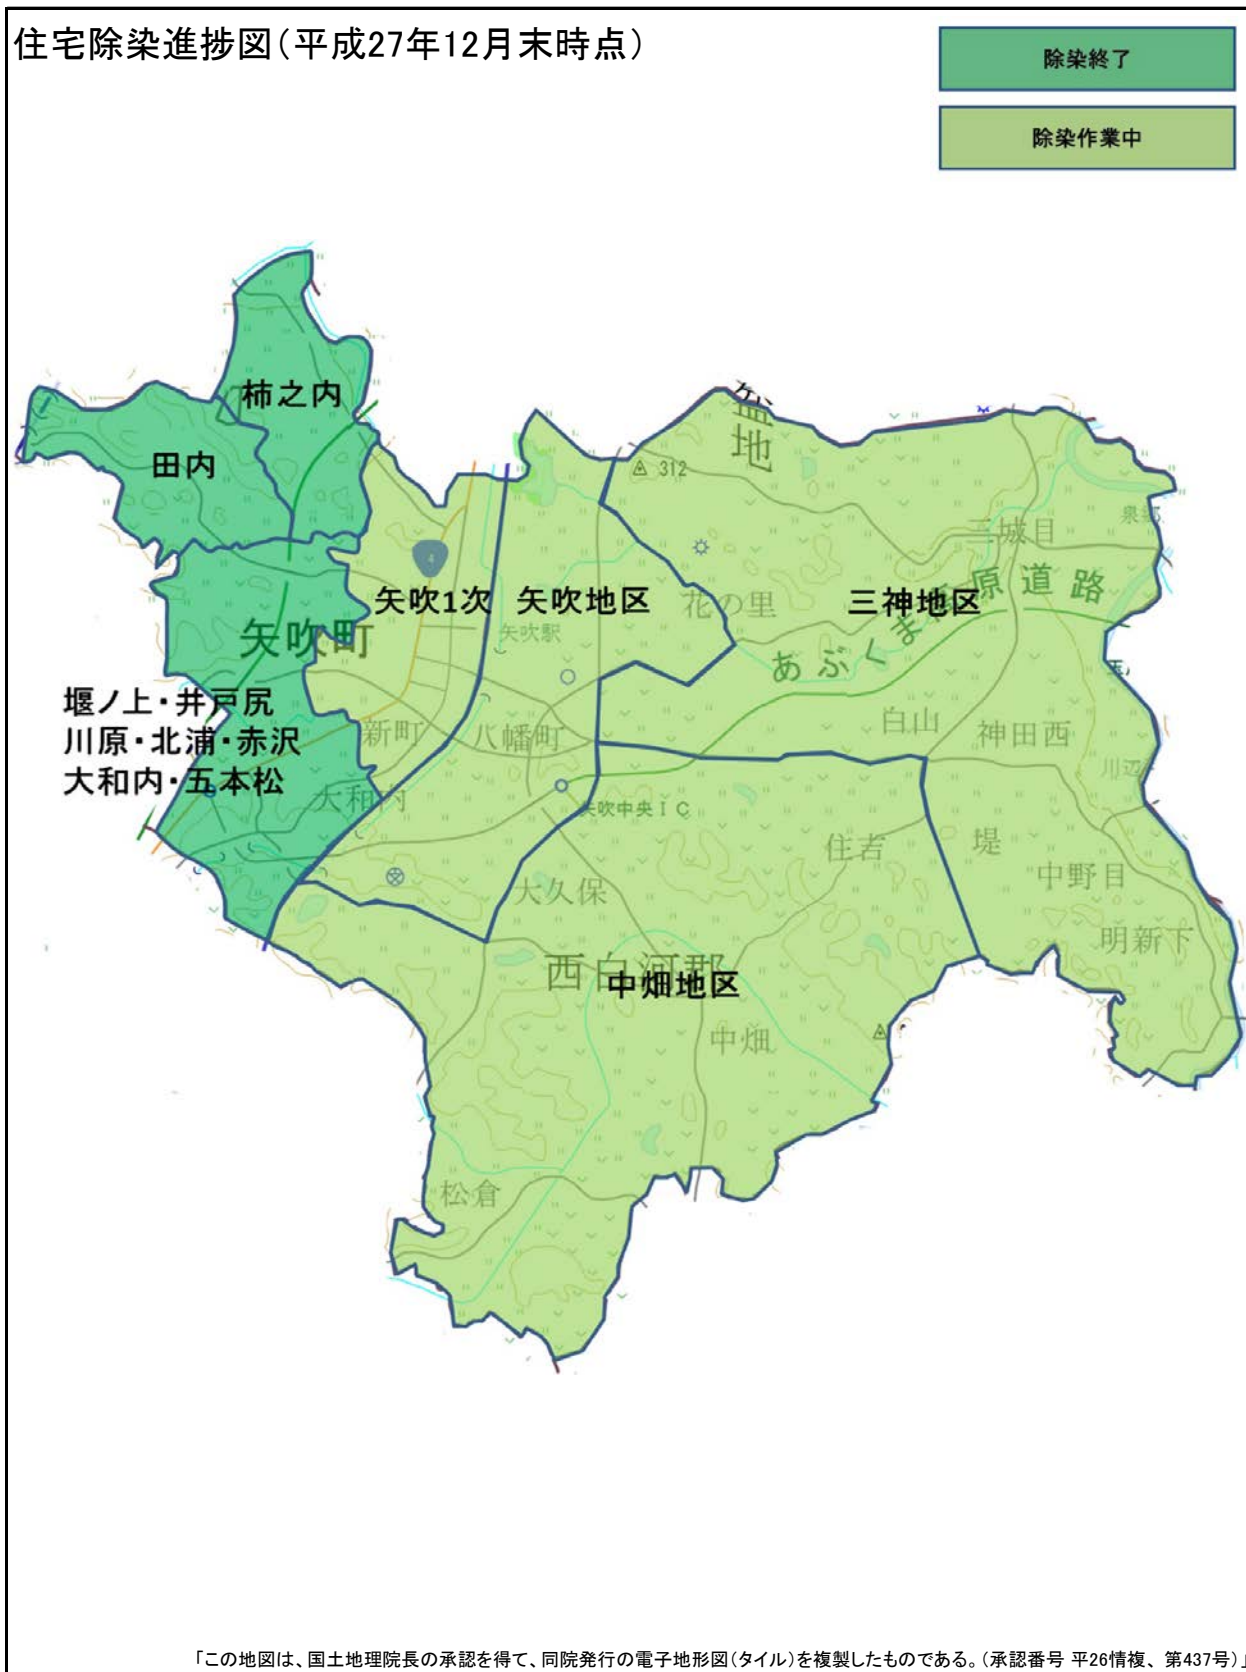

矢吹町の除染実施状況

住宅除染進捗図(平成27年12月末時点)

平成27年度末までの計画数に対する除染の進捗状況(平成28年1月末時点)

住宅(戸)

(参考)全体計画数=6,356 戸

公共施設等(施設数)

(参考)全体計画数=90 施設

道路(km)

(参考)全体計画数=27 km

農地(水田+畑地+樹園地+牧草地:ha)

(参考)全体計画数=132 ha

地表面の除染及び汚染土の袋詰め

枝打ち後の破碎及び袋詰め

仮置場の整備状況(平成27年12月末時点)

搬入済み 2ヶ所
搬入中 1ヶ所
搬入前 0ヶ所

除去土壌の格納状況