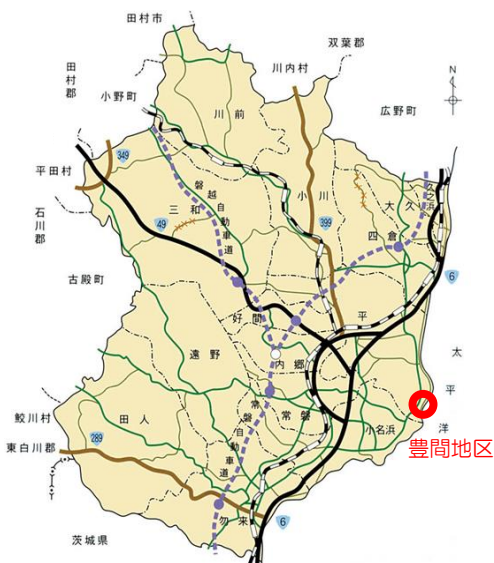

よさこいを披露してくれた豊間中学校のみなさん
 団長の齋藤さん（最前列右側より4人目）
 テープカットに参加した小泉さん（最前列左より2人目）

豊間地区

復旧復興事業完了まであと一歩

東日本大震災から8年が経過し、これまで甚大な被害を受けた沿岸部をはじめ、河川や道路など復旧復興事業を進めてきましたが、3月末で残り2箇所となりました。少しでも早く整備が完了できるよう今後進めてまいります。
 （いわき建設事務所）