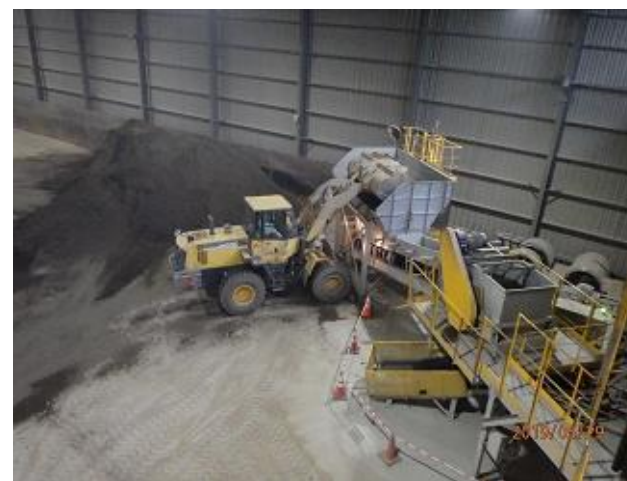

受入・分別施設の稼働状況の確認

受入・分別施設の稼働状況の確認

土壌貯蔵施設の稼働状況の確認

土壌貯蔵施設の拡張工事の状況の確認