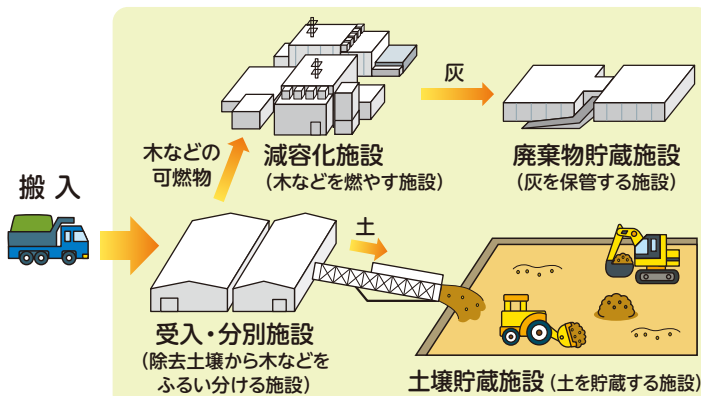

## 除染で出た土壌の 行き先を知っていますか？

除染によって発生した土壌や廃棄物。県内各地の  
仮置場から中間貯蔵施設へ、そしてその先は？

### 1 仮置場から中間貯蔵施設へ

除染によって発生した県内の除去土壌や廃棄物は  
約1,400万立方メートル！25メートルプールに換算すると  
約2万9千杯分です。これらは、県内各地の仮置場から中  
間貯蔵施設に輸送されており、今年度末までにおおむね輸  
送が完了する見込みとなっています。

除染の様子

中間貯蔵施設  
(双葉町・大熊町)

### 2 中間貯蔵施設での貯蔵

除去土壌等は搬入後、分別され、最終処分のため県  
外に搬出されるまでの間、施設で安全に貯蔵されます。

県では、国が行う除去土壌等の輸送や  
貯蔵が安全かつ確実にされているか確  
認を行っています。

#### 【輸送時の確認】

- 仮置場での積み込み作業や輸送ルートでの  
走行状況