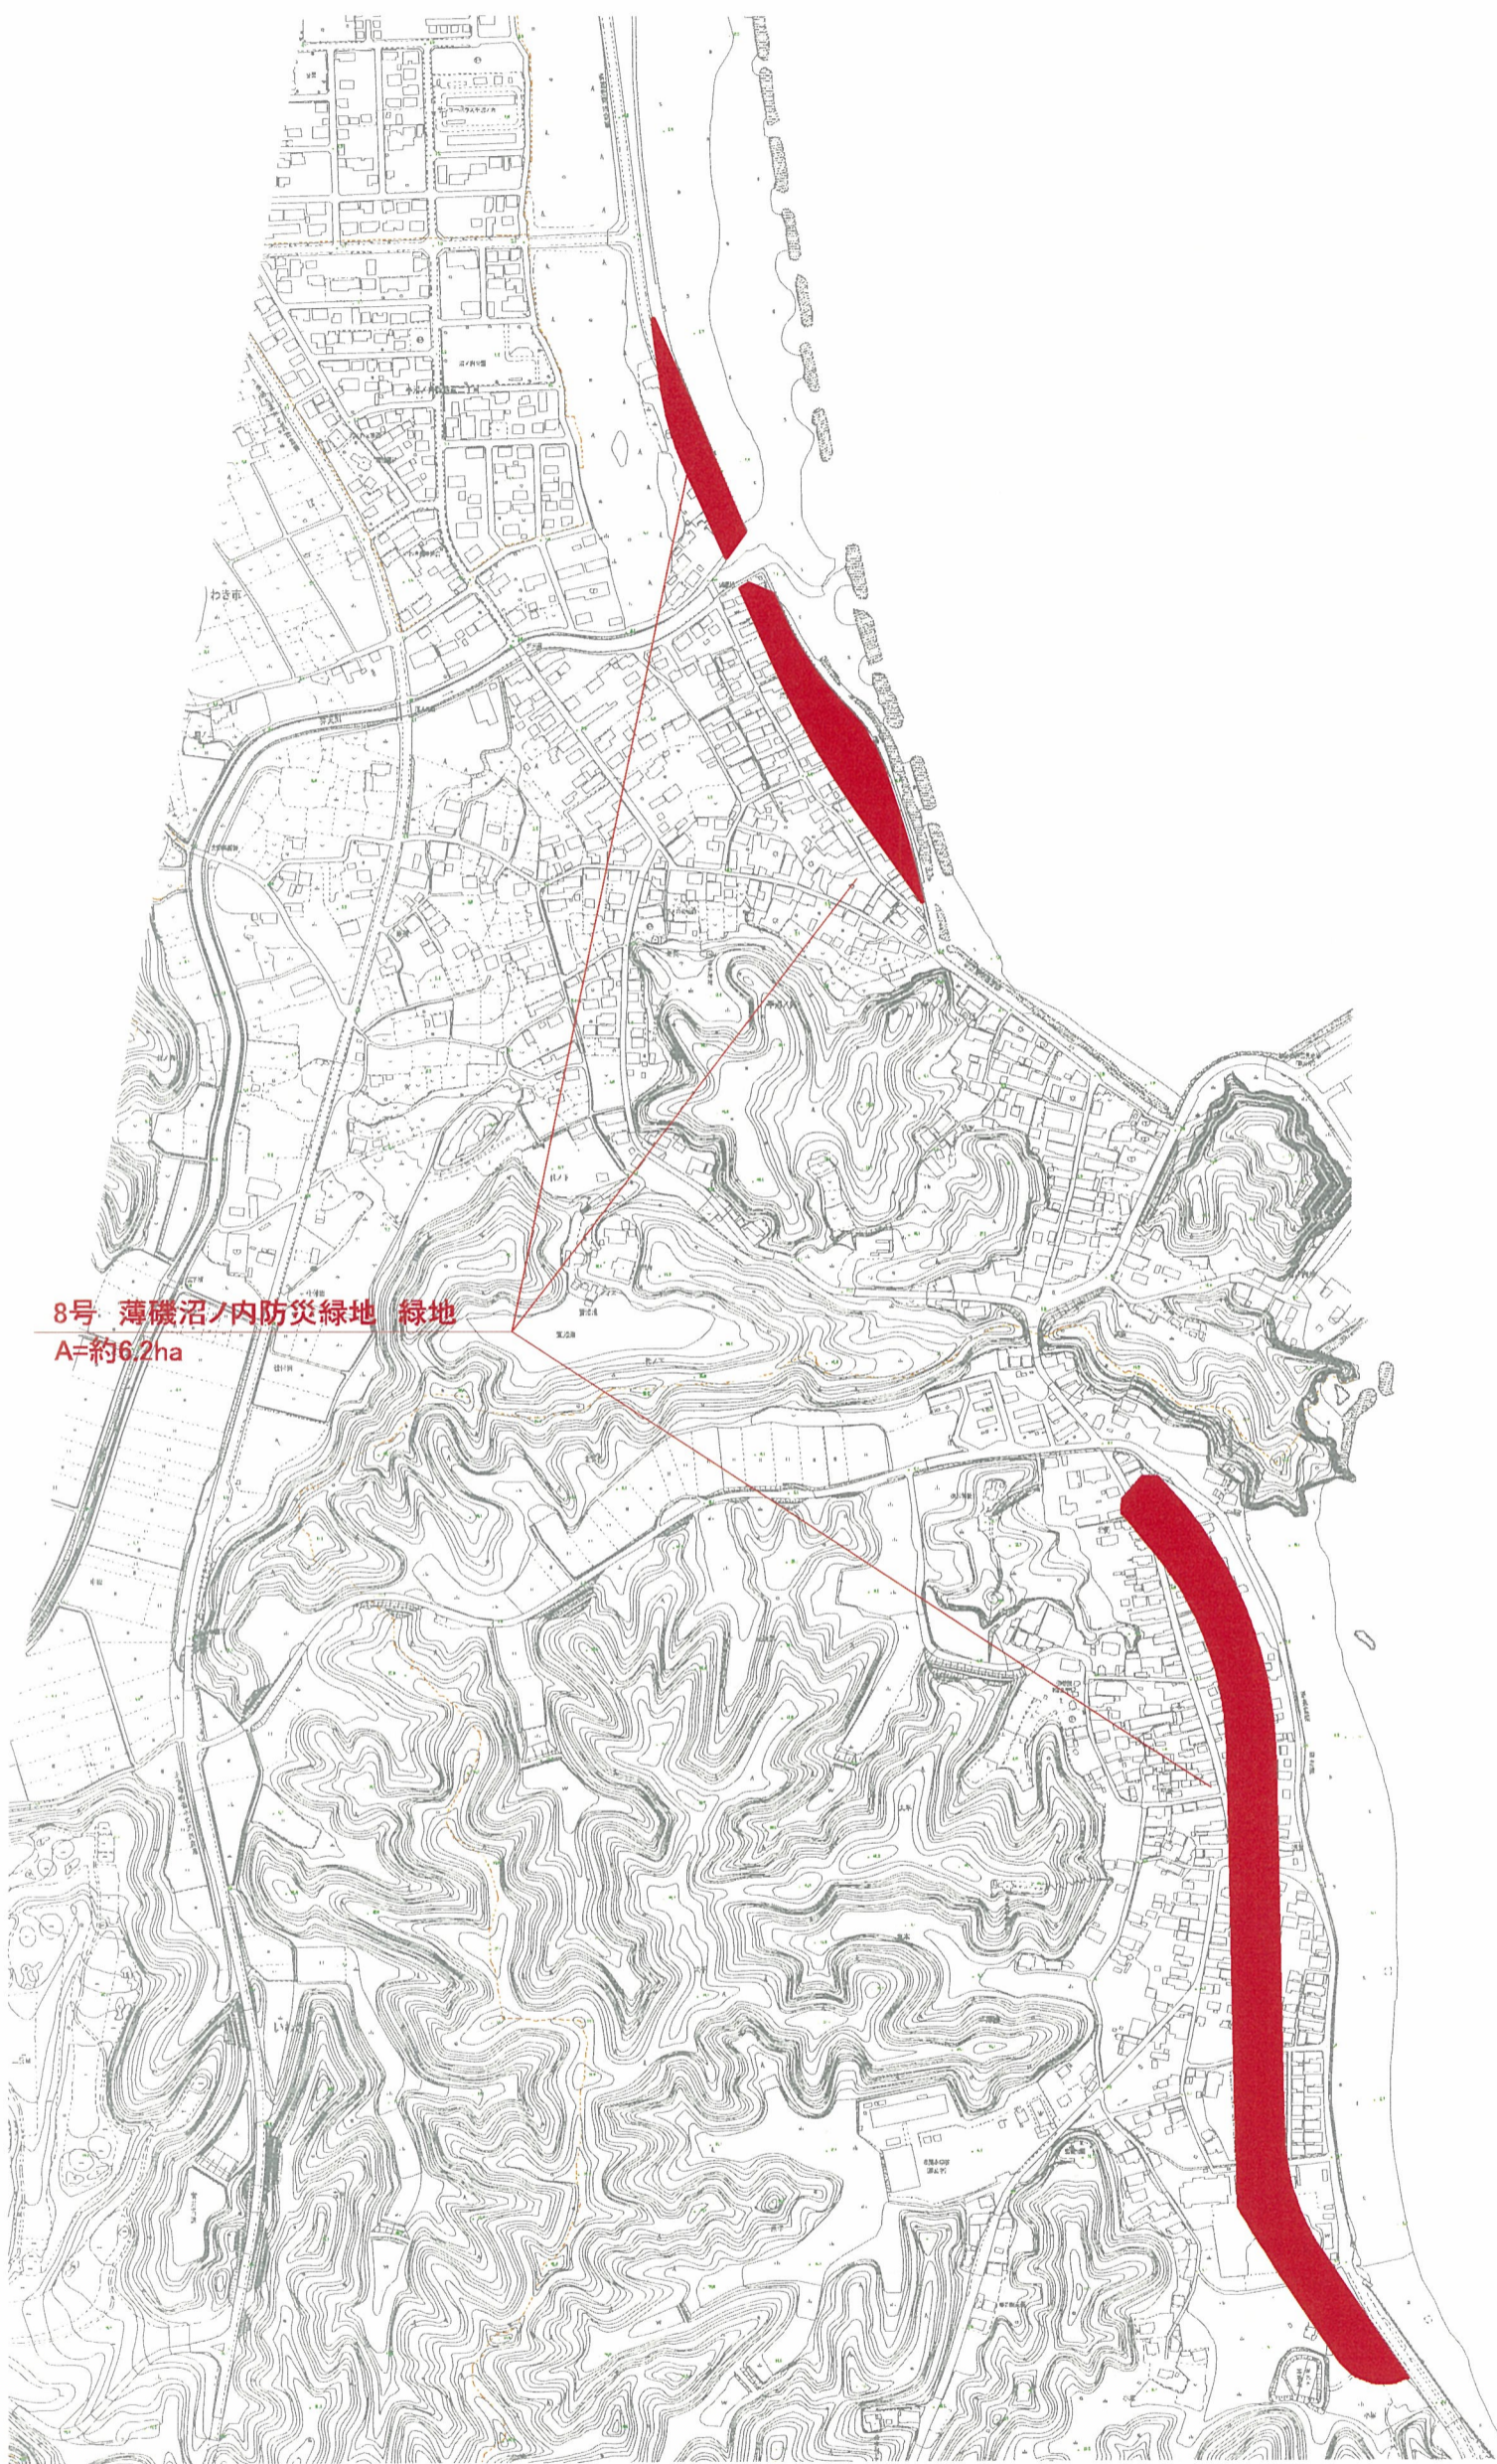

計画図(1/2,500)

8号 薄磯沼ノ内防災緑地 緑地
A=約6.2ha

-凡 例-
■ 変更分

図	
計画図	
防災緑地名	8号 薄磯沼ノ内防災緑地
縮尺	1/2,500
図面 全 葉の	