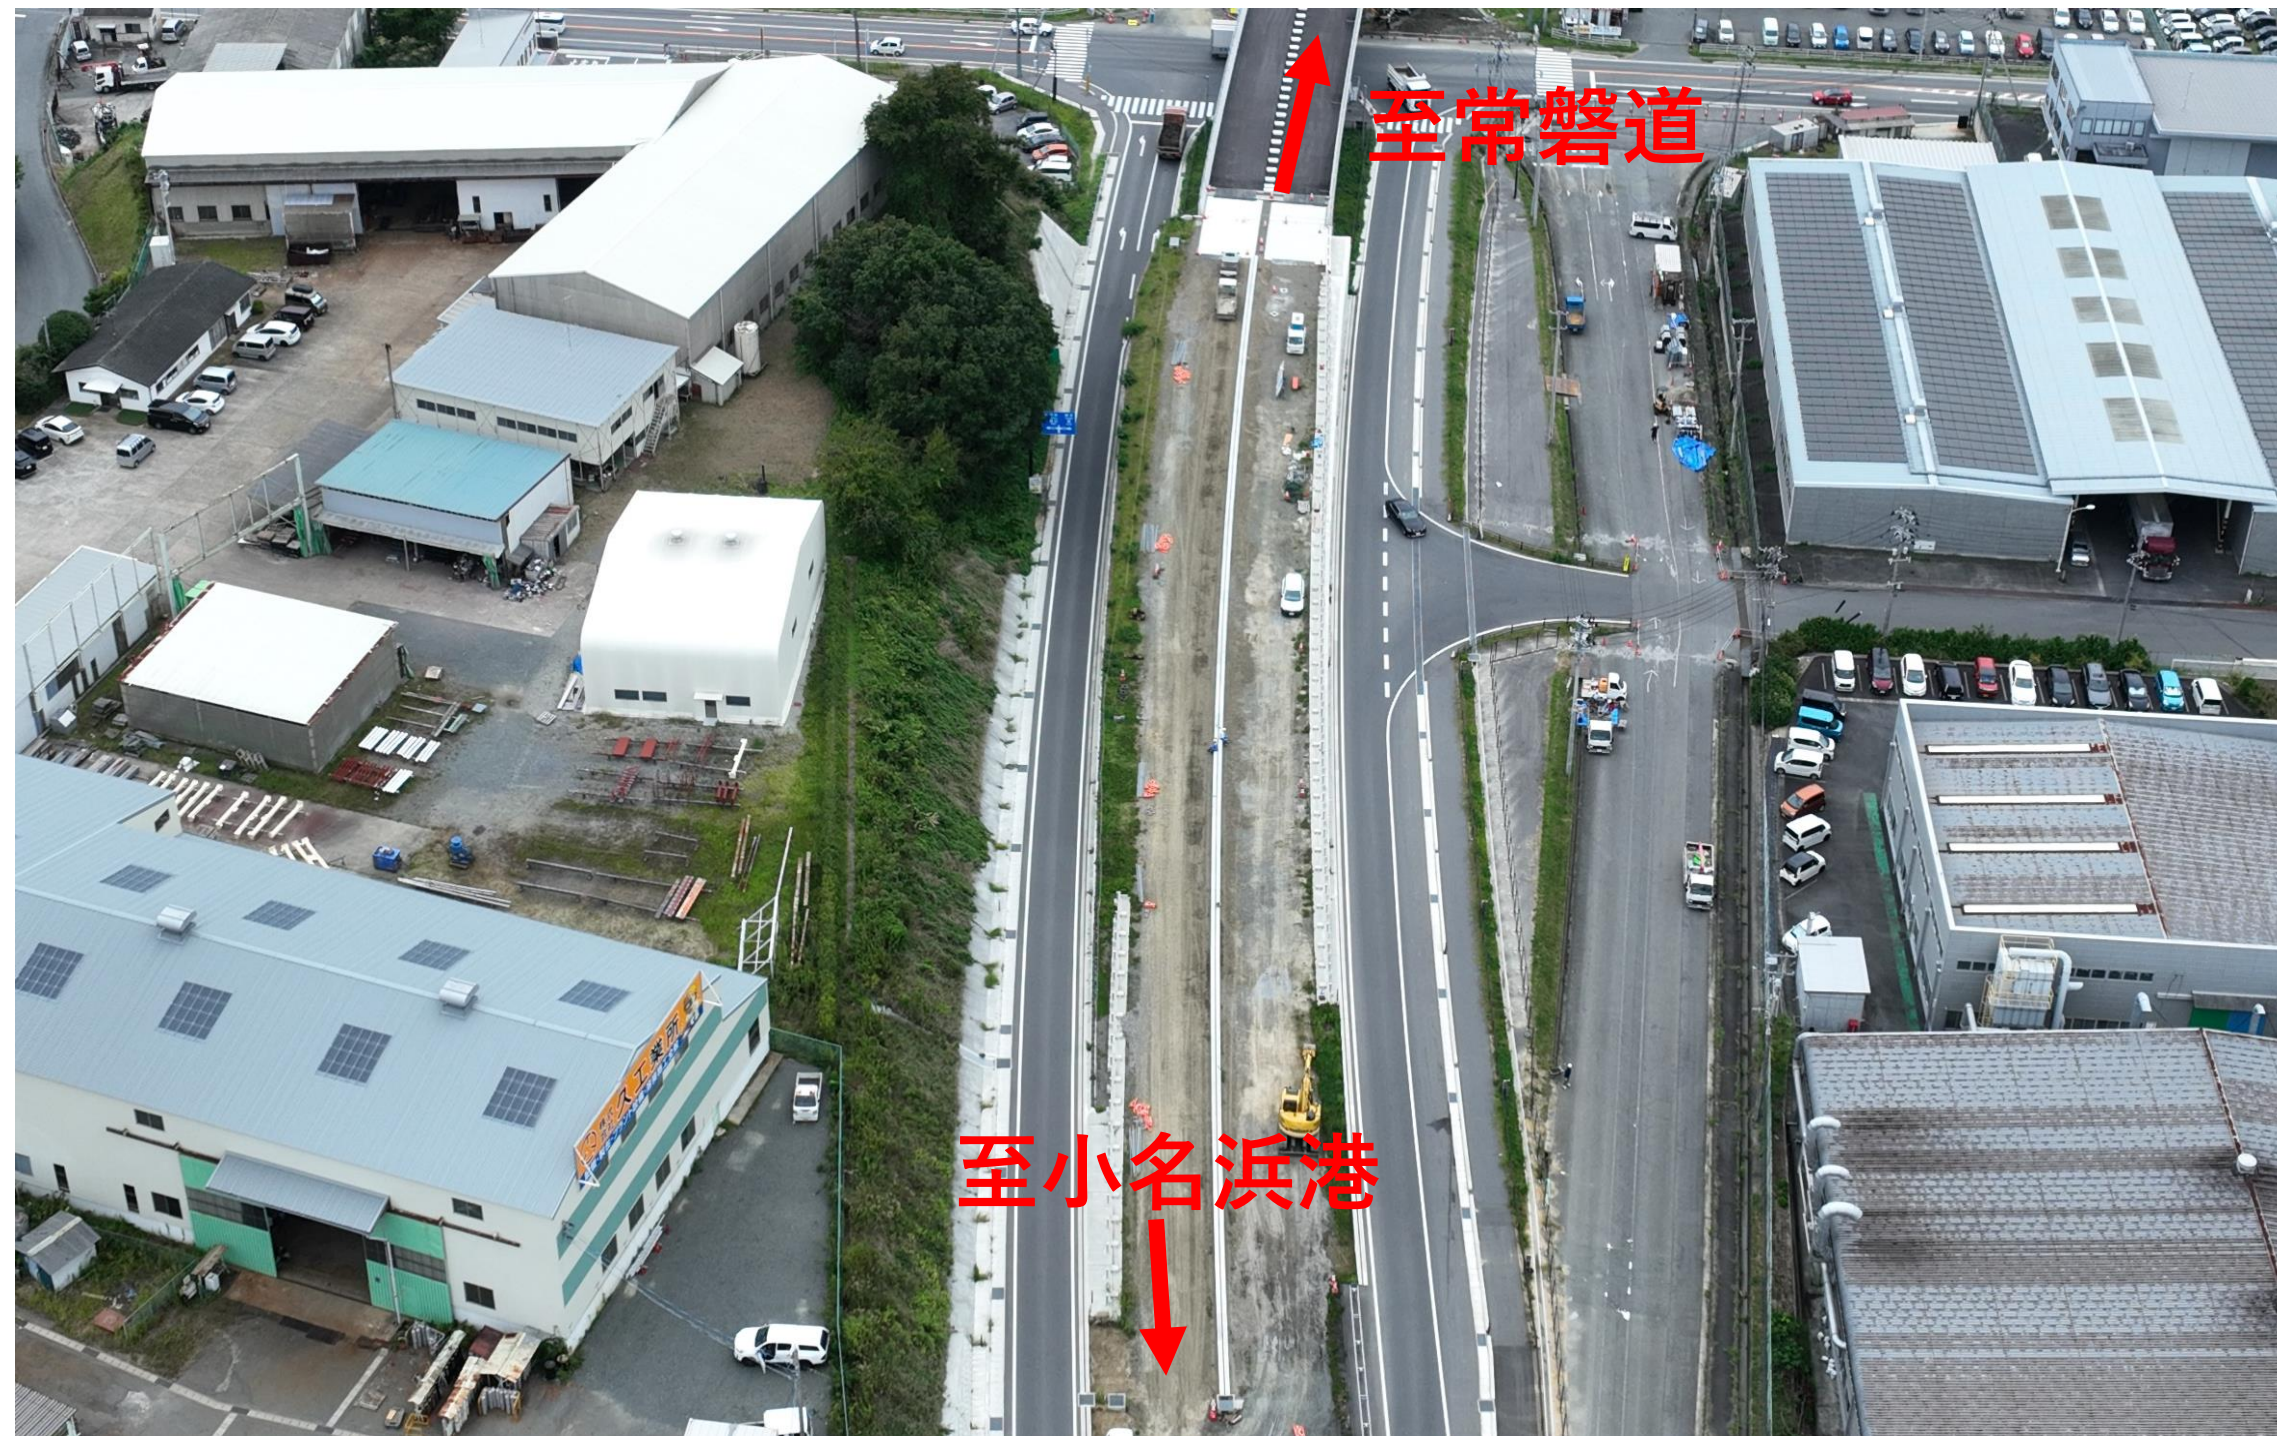

小名浜道路 工事状況写真 いわき市泉町地内

【写真①】
泉町下川地内

【写真②】
泉町黒須野地内

小名浜道路 工事状況写真 いわき市泉町～添野町地内

【写真③】
泉町地内

【写真④】
泉町～添野町地内

小名浜道路 工事状況写真 いわき市添野町地内

【写真⑤】
添野町地内

【写真⑥】
添野町地内 ((仮称) いわき添野IC)

小名浜道路 工事状況写真 いわき市江畑町～高倉町地内

【写真⑦】
江畑町地内 江畑平前橋方面

【写真⑧】
高倉町地内

小名浜道路 工事状況写真 いわき市山田町地内

【写真⑨】
山田町地内（（仮称）いわき小名浜IC）

【写真⑩】
山田町地内（（仮称）いわき小名浜IC）

小名浜道路 工事状況写真 いわき市山田町地内

【写真①】
山田町地内（（仮称）いわき山田IC）

【写真②】
山田町地内（（仮称）いわき山田IC）