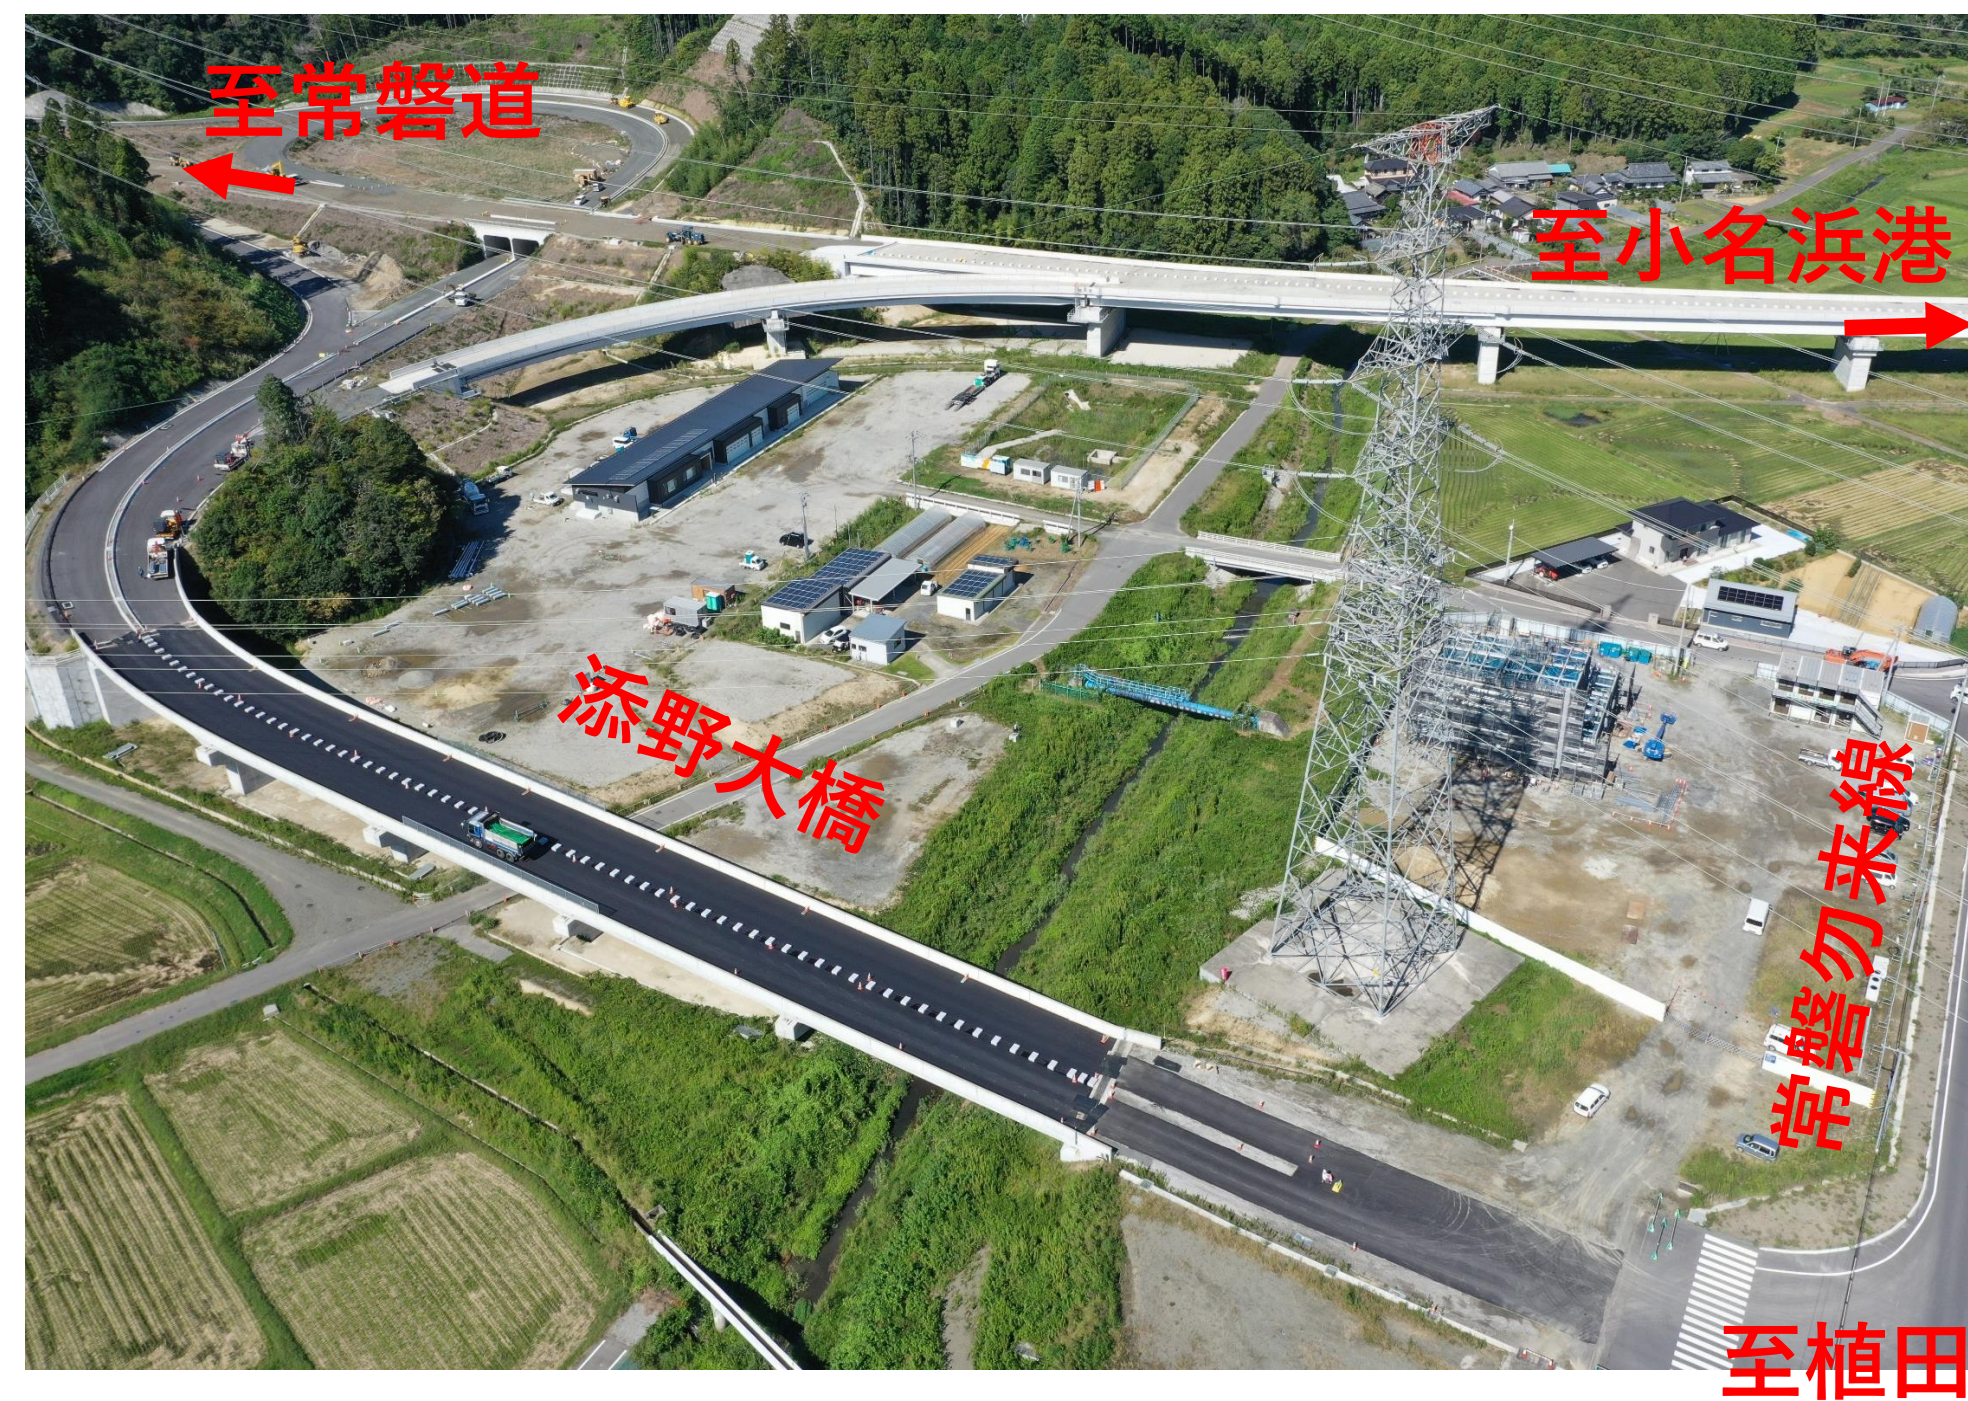

小名浜道路 工事状況写真 いわき市泉町地内

【写真①】
泉町下川地内

【写真②】
泉町黒須野地内

小名浜道路 工事状況写真 いわき市泉町～添野町地内

【写真③】
泉町地内

【写真④】
泉町～添野町地内

小名浜道路 工事状況写真 いわき市添野町地内

【写真⑤】
添野町地内

【写真⑥】
添野町地内 ((仮称) いわき添野IC)

小名浜道路 工事状況写真 いわき市江畑町～高倉町地内

【写真⑦】
江畑町地内 江畑平前橋方面

【写真⑧】
高倉町地内

小名浜道路 工事状況写真 いわき市山田町地内

【写真⑨】
山田町地内（（仮称）いわき小名浜IC）

【写真⑩】
山田町地内（（仮称）いわき小名浜IC）

小名浜道路 工事状況写真 いわき市山田町地内