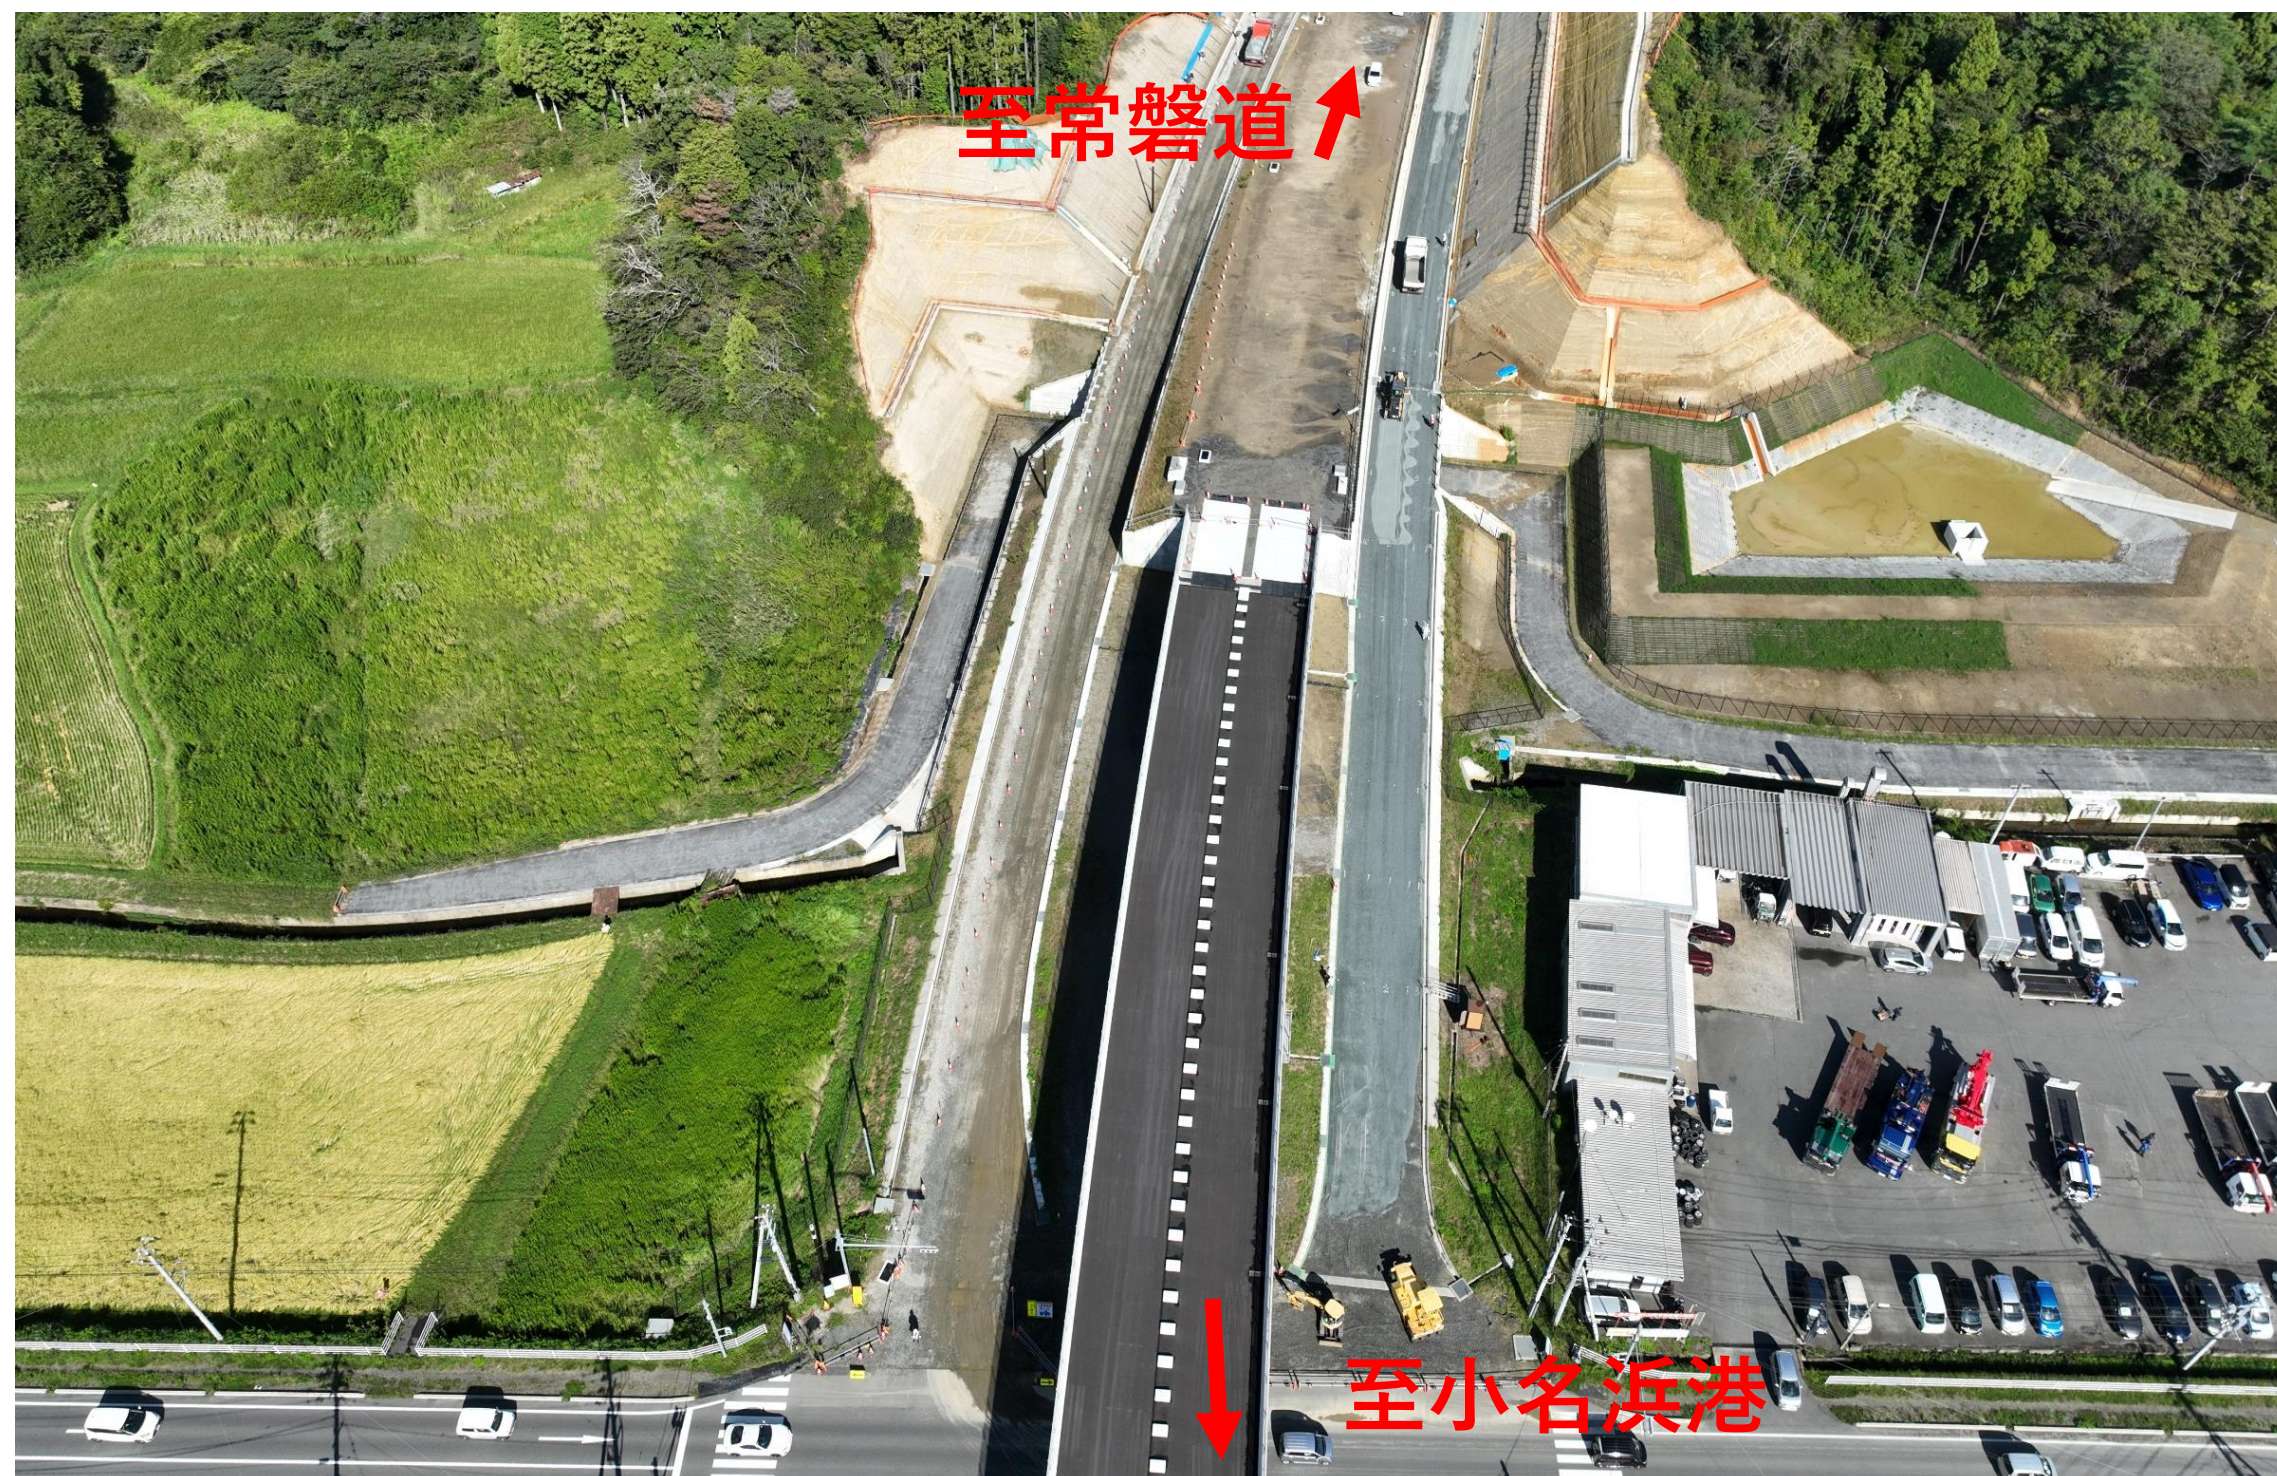

小名浜道路 工事状況写真 いわき市泉町地内

【写真①】
泉町下川地内

【写真②】
泉町黒須野地内

小名浜道路 工事状況写真 いわき市泉町～添野町地内

【写真③】
泉町地内

【写真④】
泉町～添野町地内

小名浜道路 工事状況写真 いわき市添野町地内

【写真⑤】
添野町地内

【写真⑥】
添野町地内 ((仮称) いわき添野IC)

小名浜道路 工事状況写真 いわき市江畑町～高倉町地内

【写真⑦】
江畑町地内 江畑平前橋方面

【写真⑧】
高倉町地内

小名浜道路 工事状況写真 いわき市山田町地内

【写真⑨】
山田町地内（（仮称）いわき小名浜IC）

【写真⑩】
山田町地内（（仮称）いわき小名浜IC）

小名浜道路 工事状況写真 いわき市山田町地内

【写真①】
山田町地内（（仮称）いわき山田IC）

【写真②】
山田町地内（（仮称）いわき山田IC）